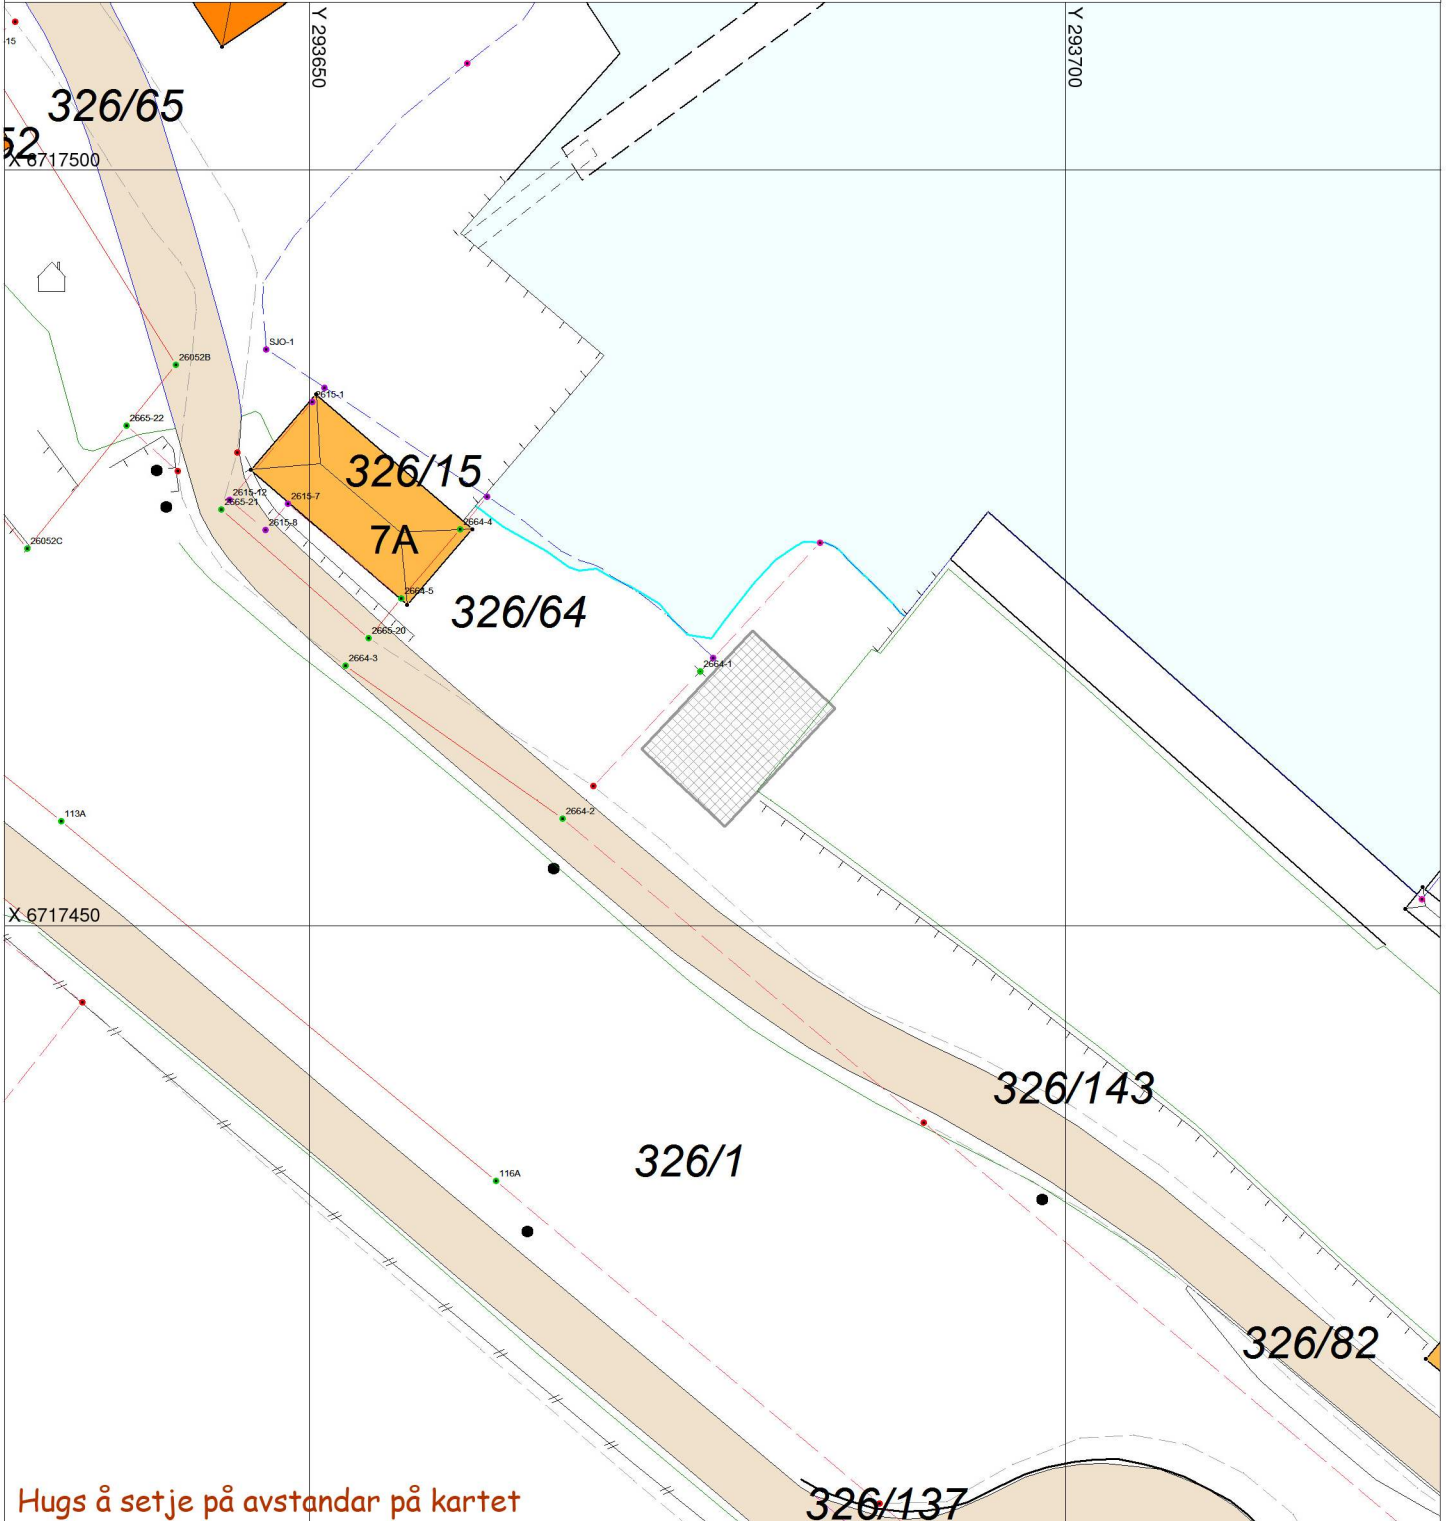

SITUASJONSKART

Gnr/Bnr: Gbnr 326/82
Adresse:
Eigar/søkar: Litlebergen båtforening
Kvalitet :

Målestokk: 1:500
Dato: 11.01.2021

Gjeldande plan : Reguleringsplan for Litlebergen gnr 26 bnr 1 m.fl.
Planformål :
Vår referanse:

Gjerde
 Usikker eigedomsgrense
 Målt eigedomsgrense
 Bolighus
 Andre bygg

Sign.

Hugs å setje på avstandar på kartet

SITUASJONSPLAN

Tiltak

Underskrift Situasjonsplan

Dato