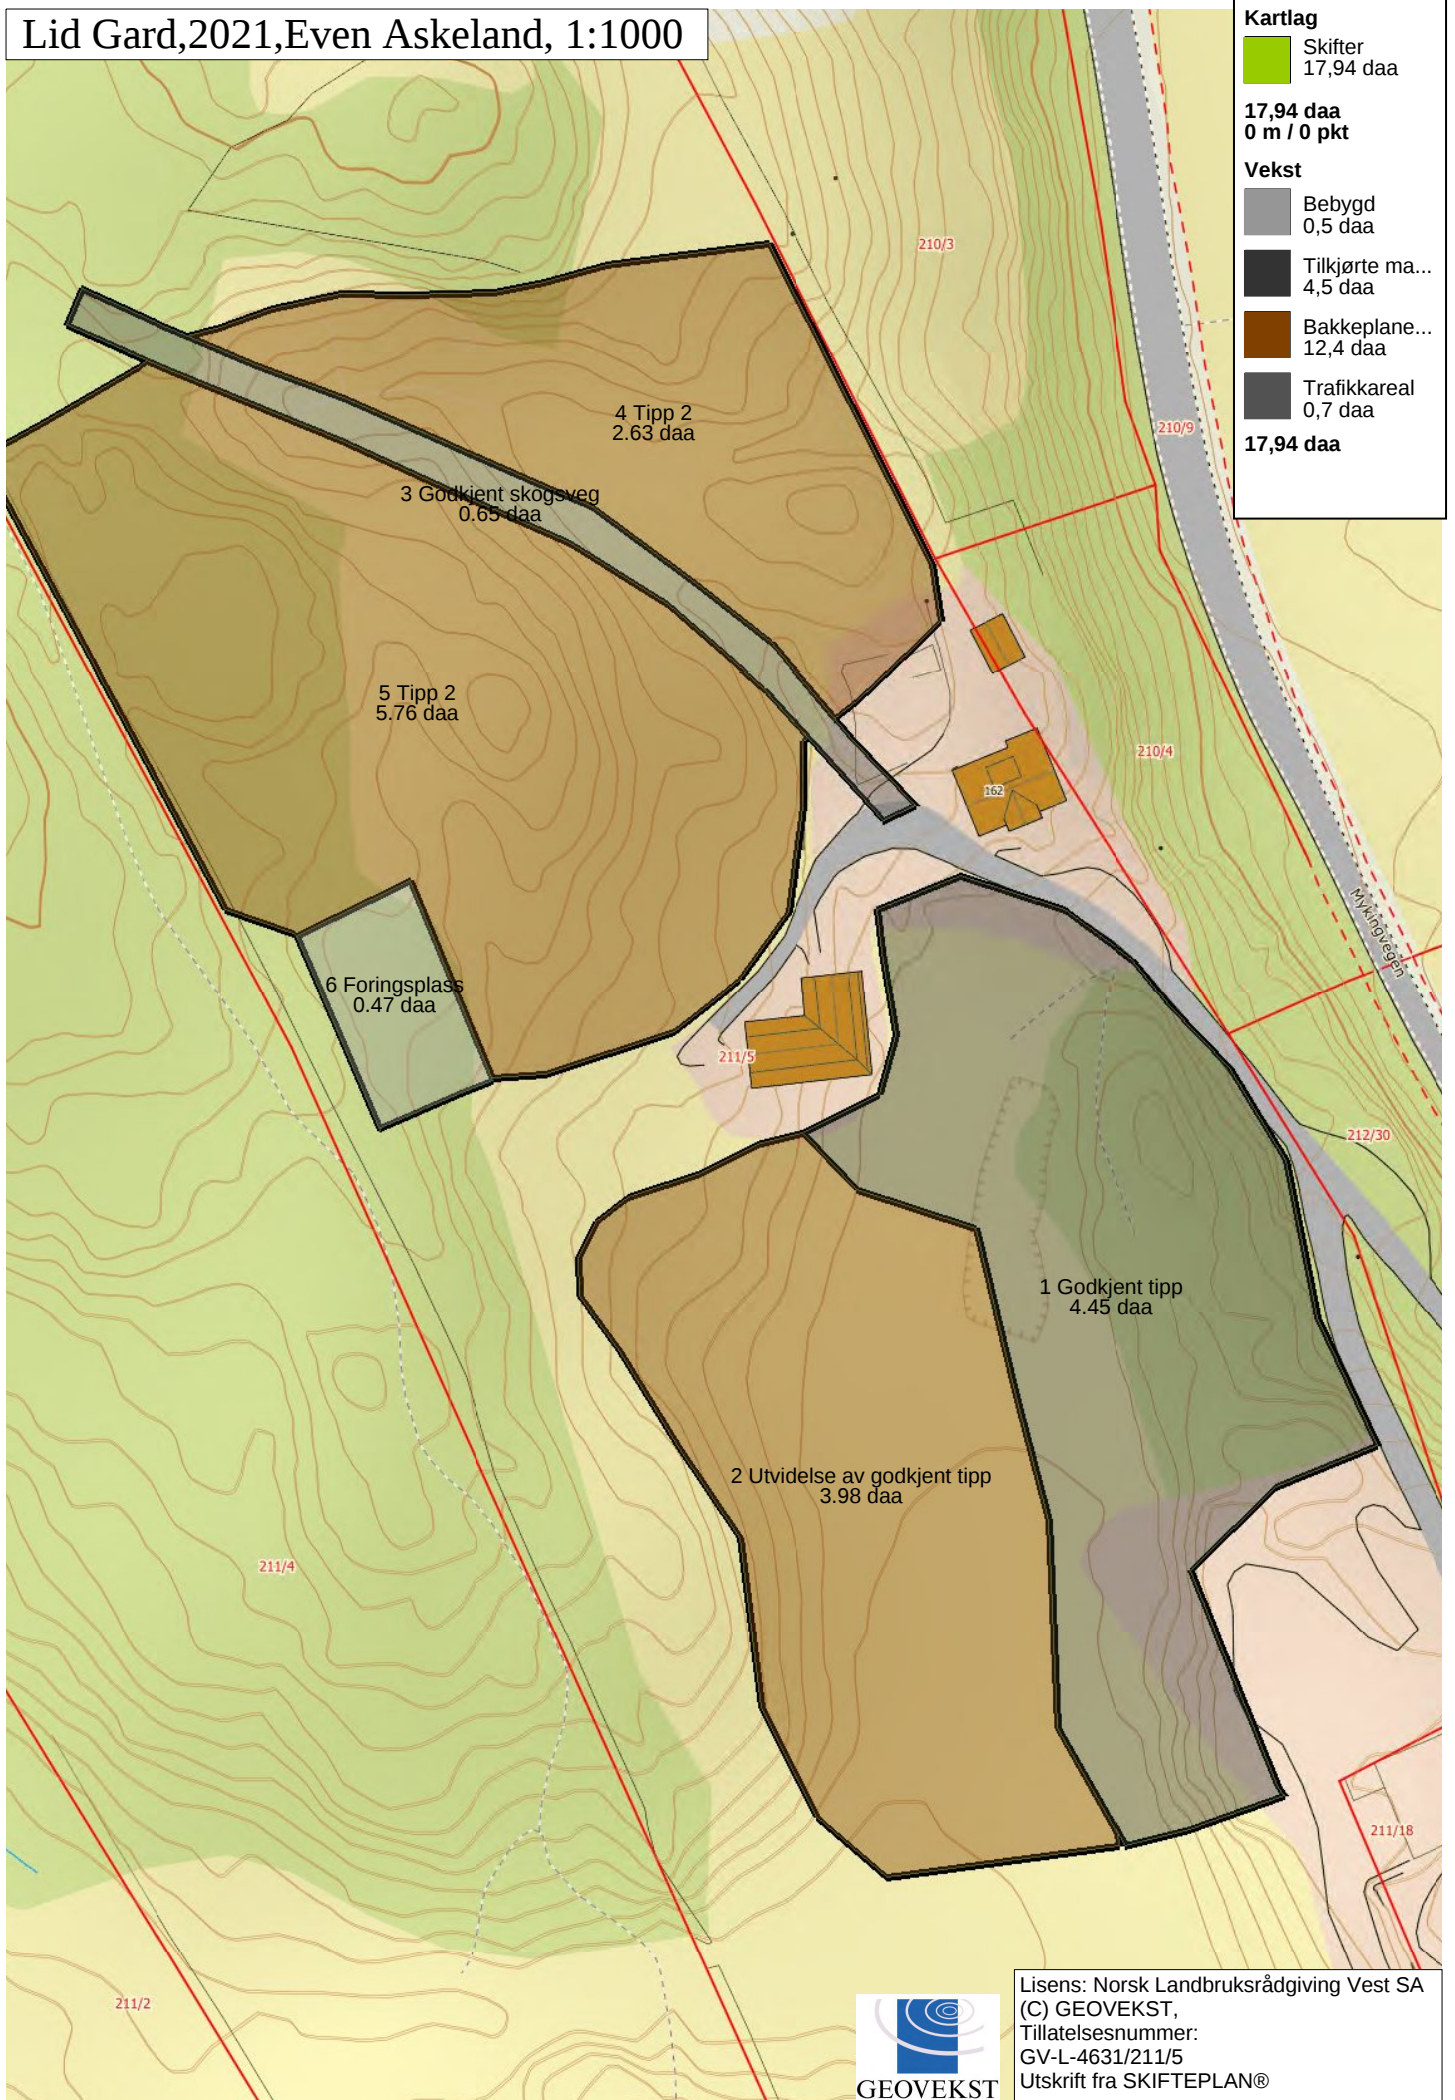

Lid Gard,2021,Even Askeland, 1:1000

Kartlag	
Skifter	17,94 daa
17,94 daa	
0 m / 0 pkt	
Vekst	
Bebygd	0,5 daa
Tilkjøpte ma...	4,5 daa
Bakkeplane...	12,4 daa
Trafikkareal	0,7 daa
17,94 daa	

Lisens: Norsk Landbruksrådgiving Vest SA
(C) GEOVEKST,
Tillatelsesnummer:
GV-L-4631/211/5
Utskrift fra SKIFTEPLAN®