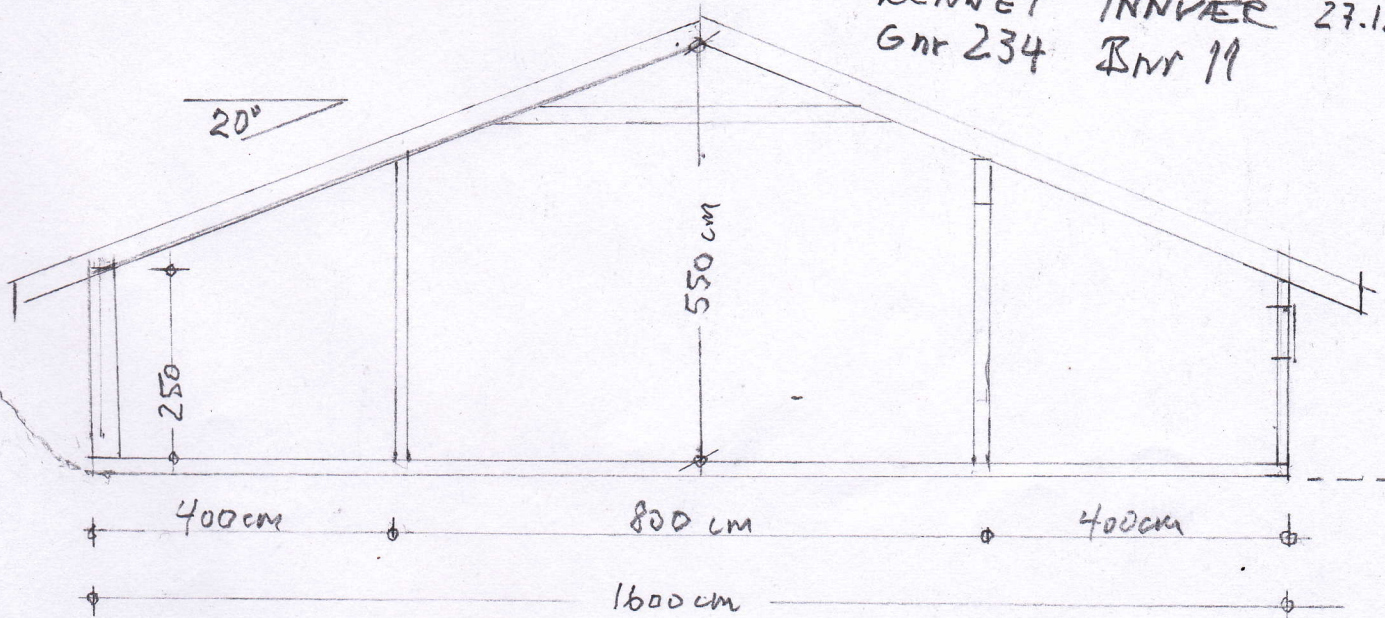

PLAN 1:100  
 REDSKAP/LAGER TØRKE  
 KENNET. INNVER 27.12.20  
 Gnr 234 Bnr 11

V E S T

Ø S T

FASADERE 1:100

REDSKAP/LAGER OG TØRK

KENNET INNVÆR 27.12.20

Gnr 234 Bnr 11

NORD

SØR

FASADE OG SNITT 1:100  
 REDSKAP/LAGER OG TØRKE  
 KENNET INNVIK 27.12.20  
 Gnr 234 Bnr 19

SNITT