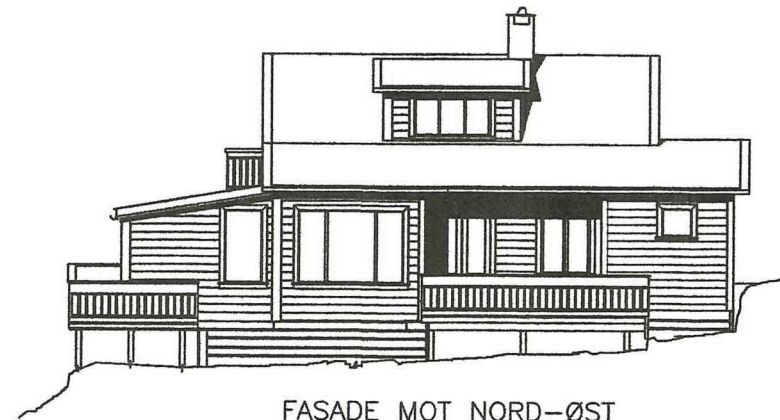

FASADE MOT NORD-ØST

Tittel:
 Hytte på Skarpenes i
 Alver Kommune
 G.nr.: 341 Br.nr.: 15
 PLAN MED NYTT TILBYGG

BJØRN GUNNAR NILSSEN
 BERGEN
 Tlf.: 55122565

Dwg. file No:

04	Endret tilbygg	141220	BN		
03	Endret tilbygg	24119	BN		
02	Endret tilbygg	20718	BN		
01	Tegnet	6.5.15	BN		
Rev.	Rev. beskrivelse	Dato	Tegnet	Kontr.	Ver.
Målestokk: 1:50		Dok. Kode:	Ordre nr.	Prosj. nr.	
Tegn. nr. BGN-1001			Blad 1	av 1	Rev. 04

21.1.2021

SNITT NORD-ØST

SNITT SØR-ØST

SNITT SØR-VEST

Tittel:

Hytte på Skarpenes i
Alver Kommune
G.nr.: 341 Br.nr.: 15
SNITT NYTT TILBYGG

BJØRN GUNNAR NILSEN
BERGEN
Tlf.: 55122565

Dwg. file No:

02	Oppdatert	14.12.20	BN		
01	Tegnet	22.03.19	BN		
Rev.	Rev. beskrivelse	Dato	Tegnet	Kontr.	Ver.
	Målestokk: 1:50	Dok. Kode:	Ordre nr.	Proj. nr.	
Tegn. nr. BGN-1003			Blad 1	av 1	Rev. 02

FASADE MOT SØR-VEST

FASADE MOT SØR-ØST

FASADE MOT NORD-VEST

FASADE MOT NORD-ØST

Tittel:		05	Endret tilbygg	14.12.20	BN		
		03	Endret tilbygg	20.07.18	BN		
		02	Tilbygg	07.05.15	BN		
		01	Tegnet	03.05.15	BN		
Hytte på Skarpenes i Alver Kommune G.nr.: 341 Br.nr.: 15 FASADER MED NYTT TILBYGG		Rev.	Rev. beskrivelse	Dato	Tegnet	Kontr.	Ver.
BJØRN GUNNAR NILSSEN BERGEN Tlf.: 55122565			Målestokk: 1:100	Dok. Kode:	Ordre nr.	Proj. nr.	
Dwg. file No:		Tegn. nr. BGN-1002			Blad 1	av 1	Rev. 05