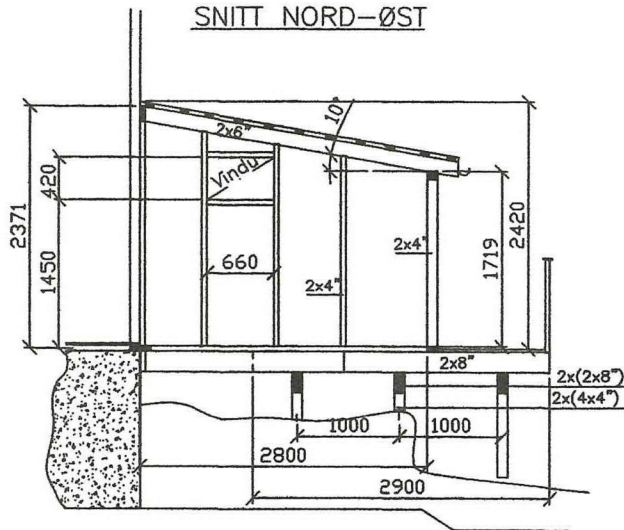

FASADE MOT NORD-ØST

Tittel:
 Hytte på Skarpenes i
 Alver Kommune
 G.nr.: 341 Br.nr.: 15
 PLAN MED NYTT TILBYGG

BJØRN GUNNAR NILSSEN
 BERGEN
 Tlf.: 55122565

Dwg. file No:

04	Endret tilbygg	141220	BN		
03	Endret tilbygg	24119	BN		
02	Endret tilbygg	20718	BN		
01	Tegnet	6.5.15	BN		
Rev.	Rev. beskrivelse	Dato	Tegnet	Kontr.	Ver.
Målestokk: 1:50		Dok. Kode:	Ordre nr.	Prosj. nr.	
Tegn. nr. BGN-1001			Blad 1	av 1	Rev. 04

21.1.2021

SNITT NORD-ØST

SNITT SØR-ØST

SNITT SØR-VEST

Tittel:

Hytte på Skarpenes i
Alver Kommune
G.nr.: 341 Br.nr.: 15
SNITT NYTT TILBYGG

BJØRN GUNNAR NILSEN
BERGEN
Tlf.: 55122565

Dwg. file No:

02	Oppdatert	14.12.20	BN		
01	Tegnet	22.03.19	BN		
Rev.	Rev. beskrivelse	Dato	Tegnet	Kontr.	Ver.
	Målestokk: 1:50	Dok. Kode:	Ordre nr.	Proj. nr.	
Tegn. nr. BGN-1003			Blad 1	av 1	Rev. 02

FASADE MOT SØR-VEST