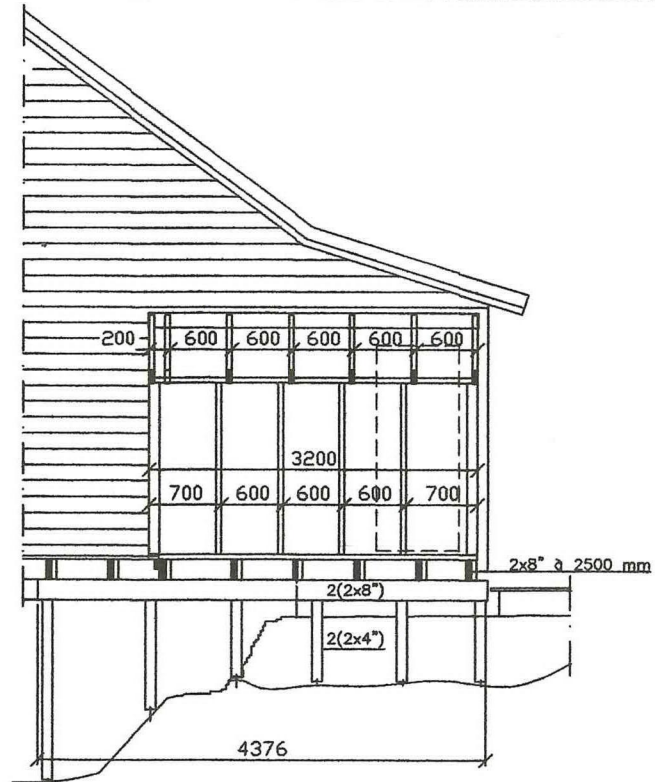

FASADE MOT NORD-ØST

Tittel:
 Hytte på Skarpenes i
 Alver Kommune
 G.nr.: 341 Br.nr.: 15
 PLAN MED NYTT TILBYGG

BJØRN GUNNAR NILSSEN
 BERGEN
 Tlf.: 55122565

Dwg. file No:

04	Endret tilbygg	141220	BN		
03	Endret tilbygg	24119	BN		
02	Endret tilbygg	20718	BN		
01	Tegnet	6.5.15	BN		
Rev.	Rev. beskrivelse	Dato	Tegnet	Kontr.	Ver.
Målestokk: 1:50		Dok. Kode:	Ordre nr.	Prosj. nr.	
Tegn. nr. BGN-1001			Blad 1	av 1	Rev. 04

21.1.2021

SNITT NORD-ØST

SNITT SØR-ØST

SNITT SØR-VEST

Tittel:

Hytte på Skarpenes i
Alver Kommune
G.nr.: 341 Br.nr.: 15
SNITT NYTT TILBYGG

BJØRN GUNNAR NILSEN
BERGEN
Tlf.: 55122565

Dwg. file No:

02	Oppdatert	14.12.20	BN		
01	Tegnet	22.03.19	BN		
Rev.	Rev. beskrivelse	Dato	Tegnet	Kontr.	Ver.
	Målestokk: 1:50	Dok. Kode:	Ordre nr.	Proj. nr.	
Tegn. nr. BGN-1003			Blad 1	av 1	Rev. 02

FASADE MOT SØR-VEST

FASADE MOT SØR-ØST

FASADE MOT NORD-VEST

FASADE MOT NORD-ØST

Tittel:		05	Endret tilbygg	14.12.20	BN		
		03	Endret tilbygg	20.07.18	BN		
		02	Tilbygg	07.05.15	BN		
		01	Tegnet	03.05.15	BN		
Hytte på Skarpenes i Alver Kommune G.nr.: 341 Br.nr.: 15 FASADER MED NYTT TILBYGG		Rev.	Rev. beskrivelse	Dato	Tegnet	Kontr.	Ver.
BJØRN GUNNAR NILSSEN BERGEN Tlf.: 55122565			Målestokk: 1:100	Dok. Kode:	Ordre nr.	Proj. nr.	
Dwg. file No:		Tegn. nr. BGN-1002			Blad 1	av 1	Rev. 05