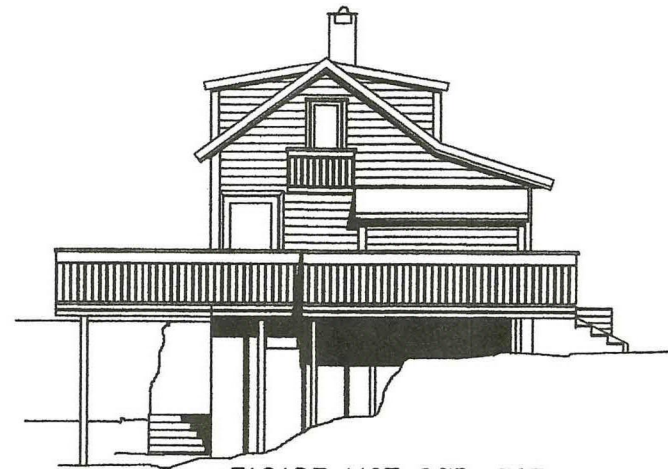

FASADE MOT NORD-ØST

Tittel:
 Hytte på Skarpenes i
 Alver Kommune
 G.nr.: 341 Br.nr.: 15
 PLAN MED NYTT TILBYGG

BJØRN GUNNAR NILSSEN
 BERGEN
 Tlf.: 55122565

Dwg. file No:

04	Endret tilbygg	141220	BN		
03	Endret tilbygg	24119	BN		
02	Endret tilbygg	20718	BN		
01	Tegnet	6.5.15	BN		
Rev.	Rev. beskrivelse	Dato	Tegnet	Kontr.	Ver.
Målestokk: 1:50		Dok. Kode:	Ordre nr.	Prosj. nr.	
Tegn. nr. BGN-1001			Blad 1	av 1	Rev. 04

21.1.2021

SNITT NORD-ØST

SNITT SØR-ØST

SNITT SØR-VEST

Tittel:

Hytte på Skarpenes i
Alver Kommune
G.nr.: 341 Br.nr.: 15
SNITT NYTT TILBYGG

BJØRN GUNNAR NILSEN
BERGEN
Tlf.: 55122565

Dwg. file No:

02	Oppdatert	14.12.20	BN		
01	Tegnet	22.03.19	BN		
Rev.	Rev. beskrivelse	Dato	Tegnet	Kontr.	Ver.
	Målestokk: 1:50	Dok. Kode:	Ordre nr.	Proj. nr.	
Tegn. nr. BGN-1003			Blad 1	av 1	Rev. 02

FASADE MOT SØR-VEST