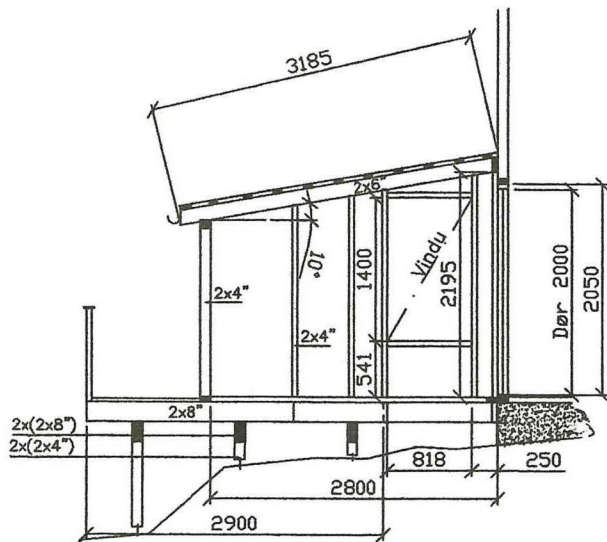

SNITT NORD-ØST