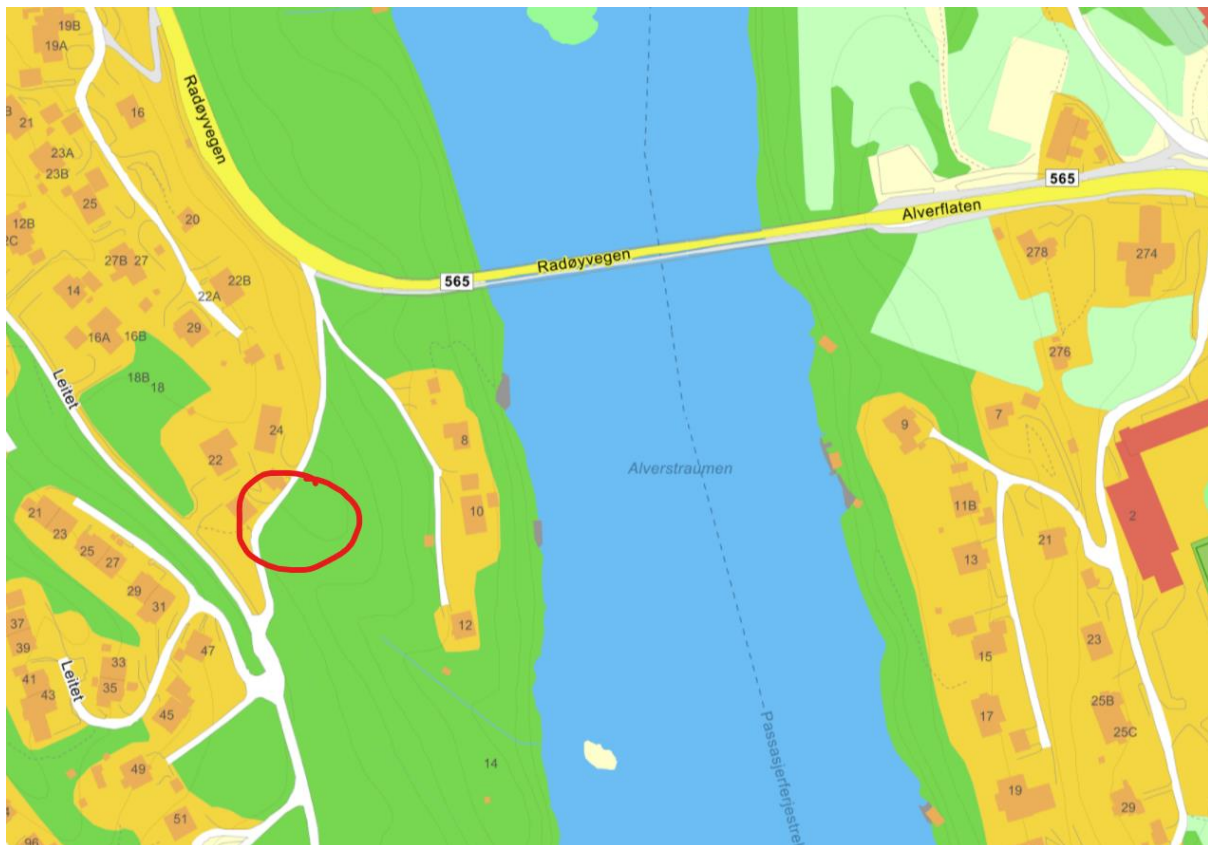

Fra: Tord Risdal <tord.risdal@hotmail.com>
Sendt: torsdag 21. januar 2021 11:15
Til: Postmottak Alver
Emne: Lekkasje kloakk

Vi opplever at lukten av kloakk blir mer og mer påtakende etterhvert som tiden går, det er ganske intenst nå. Vet ingenting om hvordan avløpsrør går i dette området, men håper dere har anledning til å ta en kontroll og vurdere om det er tiltak som må gjøres. Jeg er redd det er kloakk som renner ut i terrenget. Vi opplever lukten når vi går gangveien på sørsiden av Leitet 22 i Alversund, se sirkelen på kartet.