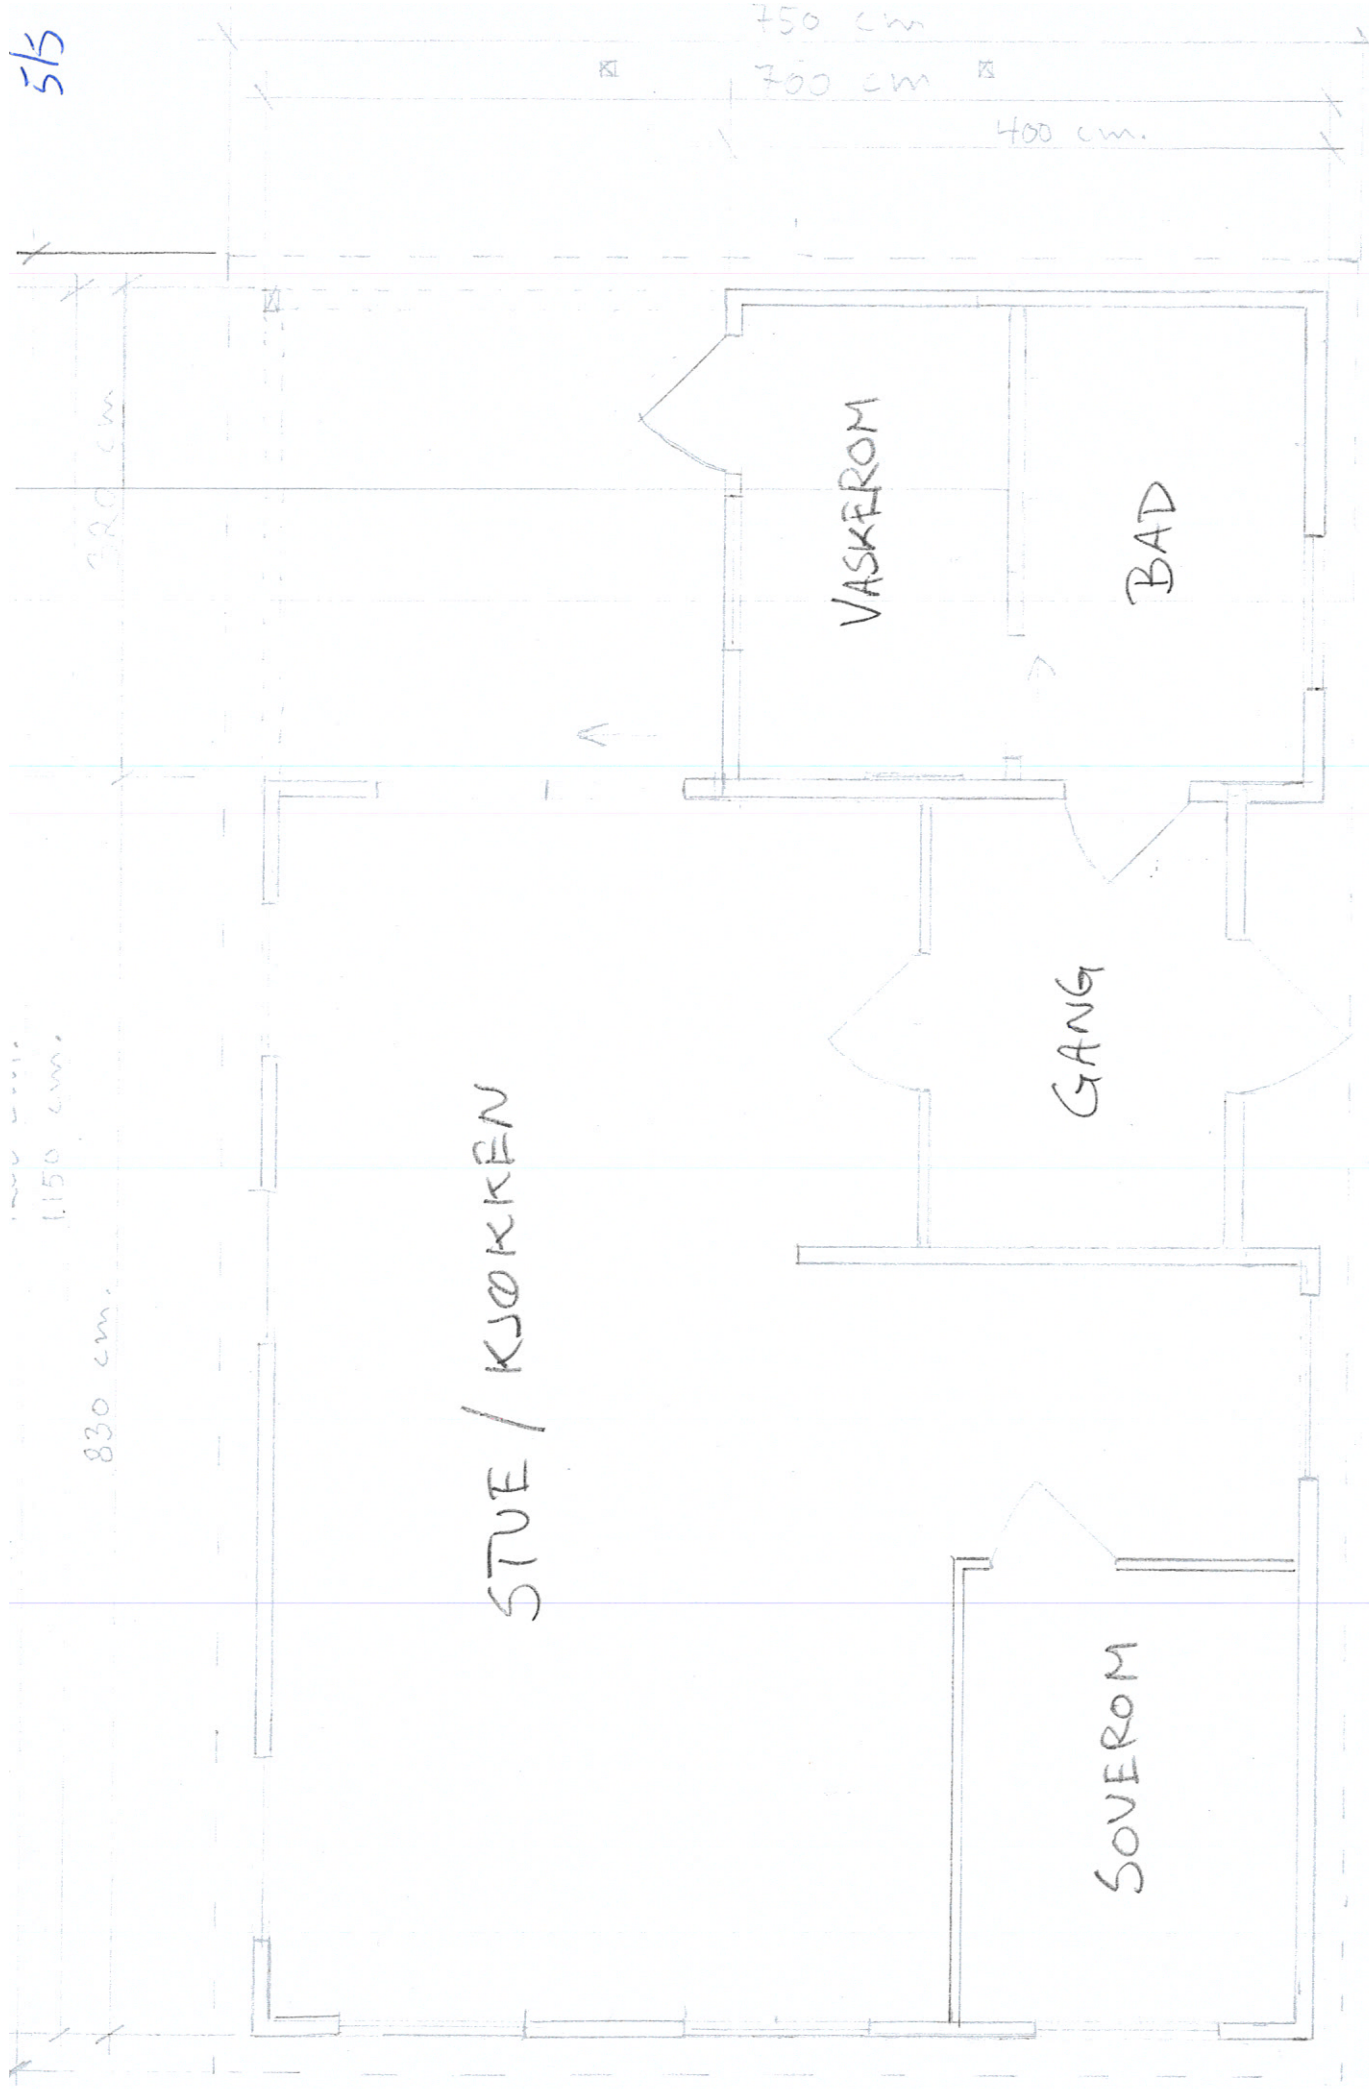

5/5

PLANTEGNING, ETTER OMBYGGING

G.NR: 109 / BR.NR 13

EVA FLOYSAND / OLE CHR. RONNESTAD

MÅL 1:50

FASADE VORD, FOR OMBYGGING  
G.NR: 109 / BR.NR: 13  
EVA FLOYSAND / OLE CHR. RØNNESTAD

MÅL 1:50

FASADE VEST, FOR OMBYGGING  
G.NR: 109 / BE.NR: 13  
EVA FLOYSDAND / OLE LAR. RØNNESTAD

www

MÅL 1:50

FASADE SOR, FOR OMKYG 1906  
G.NR: 109 / BR.NR: 13  
EVA FLOKSAND / OLE CHR. RØNNESTAD

MÅ 1:50

FASADE ØST, FØR OMBYGGING  
GR: 109 / BR: 13  
EVA FLOY SAND / NIE / UD. RØMMECTAD

PLANTEGNING, FOR OMBYGGNING  
G.NR: 109 / BR.NR: 13  
EVA FLOYSSAND / OLE CHR. RØNNESTAD

MÅL: 1:50