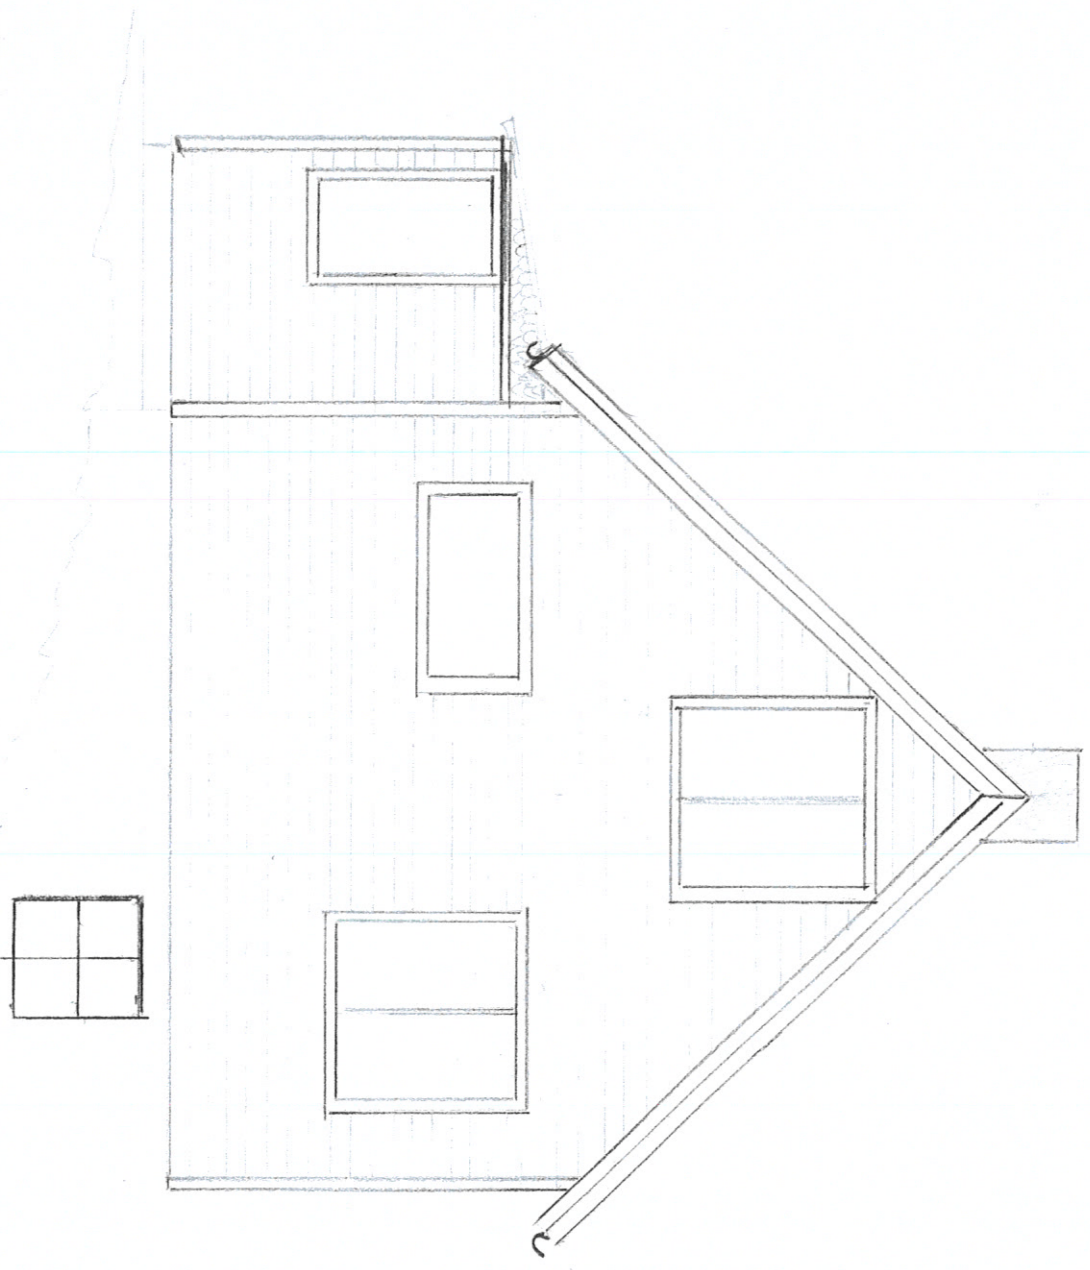

5/5

PLANTEGNING, ETTER OMBYGGING

G.NR: 109 / BR.NR 13

EVA FLOYSAND / OLE CHR. RONNESTAD

MÅL 1:50

FASADE VORD, FOR OMBYGGING  
G.NR: 109 / BR.NR: 13  
EVA FLOYSAND / OLE CHR. RØNNESTAD

MÅL 1:50

FASADE VEST, FOR OMBYGGING  
G.NR: 109 / BE.NR: 13  
EVA FLOYSDAND / OLE LAR. RØNNESTAD

www

MÅL 1:50

FASADE SOR, FOR OMKYG 1906  
G.NR: 109 / BR.NR: 13  
EVA FLOKSAND / OLE CHR. RØNNESTAD

MÅ 1:50

FASADE ØST, FØR OMBYGGING  
GR: 109 / BR: 13  
EVA FLOY SAND / NIE / UD. RØMMECTAD

PLANTEGNING, FOR OMBYGGNING  
G.NR: 109 / BR.NR: 13  
EVA FLOYSSAND / OLE CHR. RØNNESTAD

MÅL: 1:50