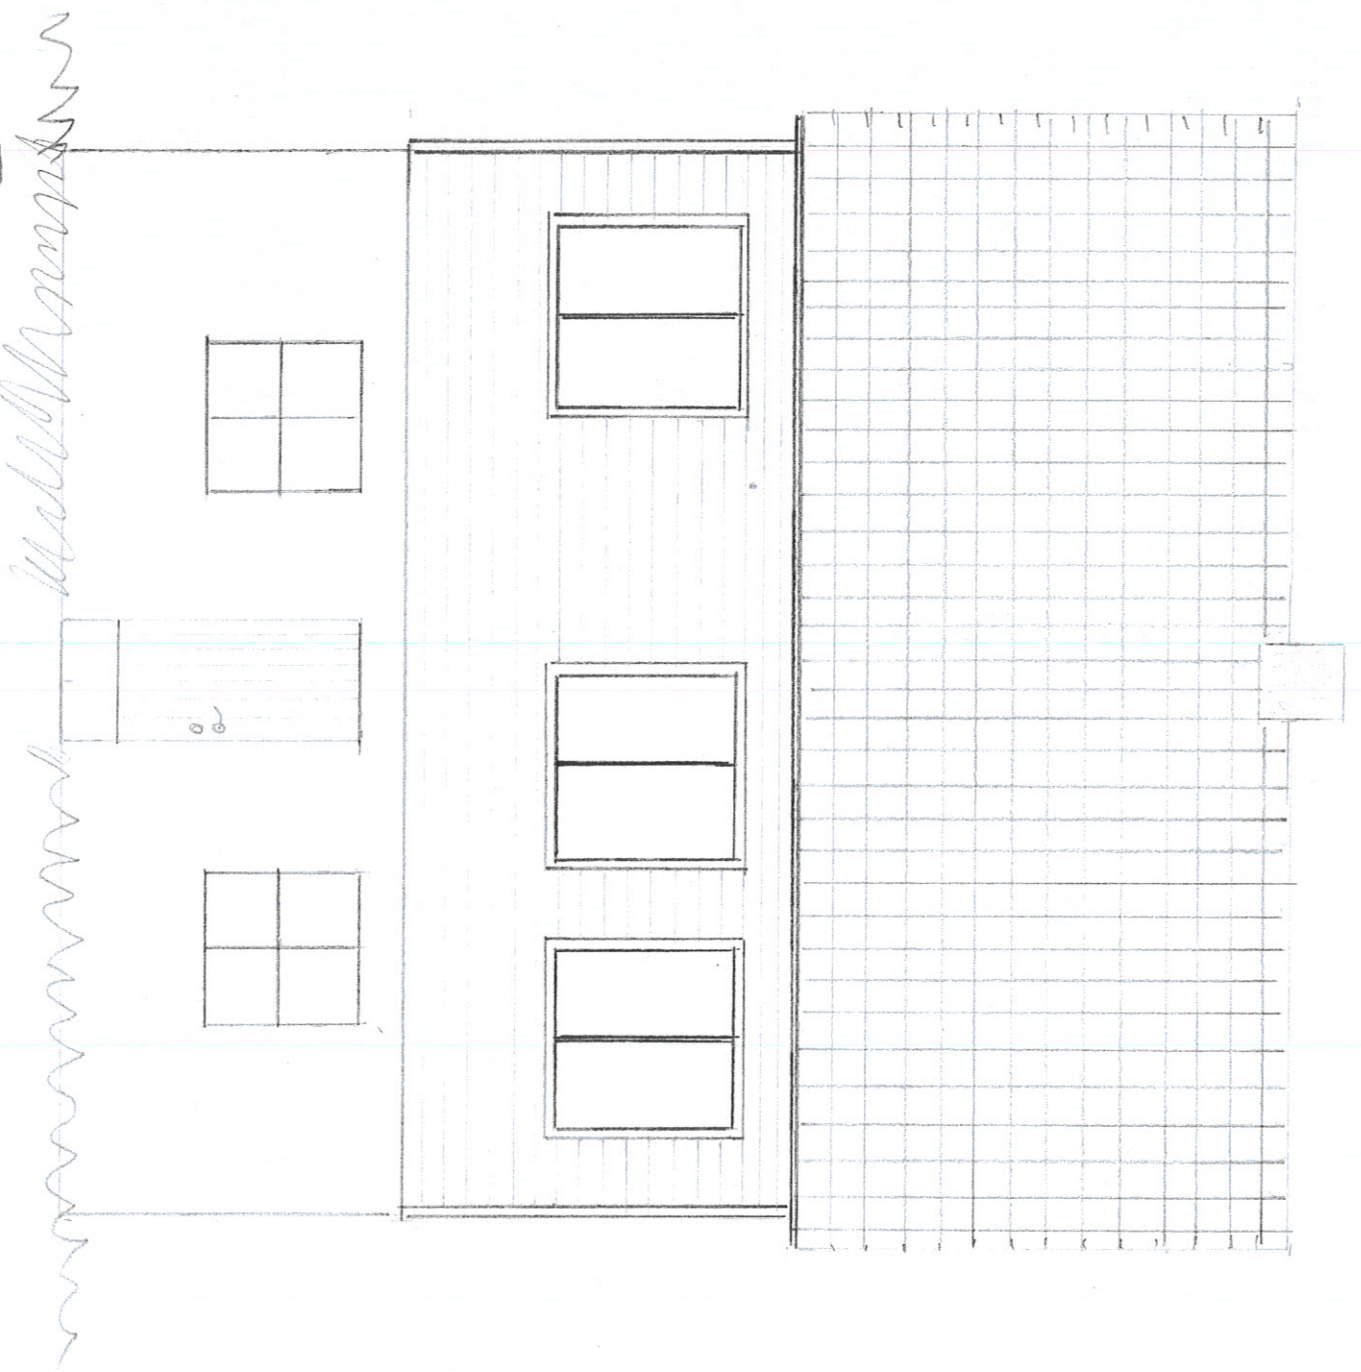

5/5

PLANTEGNING, ETTER OMBYGGING

G.NR: 109 / BR.NR 13

EVA FLOYSAND / OLE CHR. RONNESTAD

MÅL 1:50

FASADE VORD, FOR OMBYGGING  
G.NR: 109 / BR.NR: 13  
EVA FLOYSAND / OLE CHR. RØNNESTAD

MÅL 1:50

FASADE VEST, FOR OMBYGGING  
G.NR: 109 / BE.NR: 13  
EVA FLOYSDAND / OLE LAR. RØNNESTAD

www

MÅL 1:50

FASADE SOR, FOR OMKYG 1906  
G.NR: 109 / BR.NR: 13  
EVA FLOKSAND / OLE CHR. RØNNESTAD

MÅ 1:50

FASADE ØST, FØR OMBYGGING  
GR: 109 / BR: 13  
EVA FLOY SAND / NIE / UD. RØMMECTAD

PLANTEGNING, FOR OMBYGGNING  
G.NR: 109 / BR.NR: 13  
EVA FLOYSSAND / OLE CHR. RØNNESTAD

MÅL: 1:50