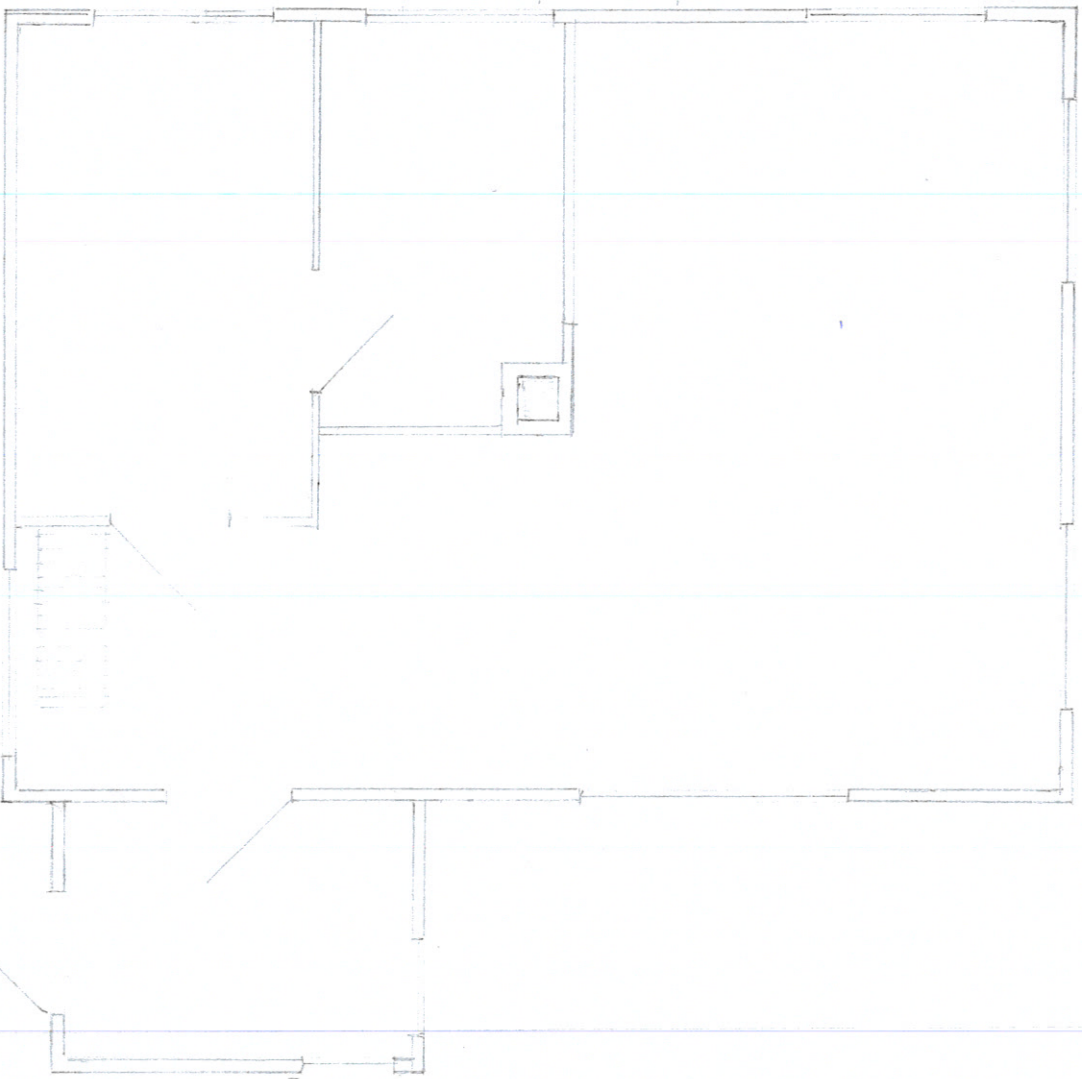

5/5

PLANTEGNING, ETTER OMBYGGING

G.NR: 109 / BR.NR 13

EVA FLOYSAND / OLE CHR. RONNESTAD

MÅL 1:50

FASADE VORD, FOR OMBYGGING  
G.NR: 109 / BR.NR: 13  
EVA FLOYSAND / OLE CHR. RØNNESTAD

MÅL 1:50

FASADE VEST, FOR OMBYGGING  
G.NR: 109 / BE.NR: 13  
EVA FLOYSDAND / OLE LAR. RØNNESTAD

www

MÅL 1:50

FASADE SOR, FOR OMKYG 1906  
G.NR: 109 / BR.NR: 13  
EVA FLOKSAND / OLE CHR. RØNNESTAD

MÅ 1:50

FASADE ØST, FØR OMBYGGING  
GR: 109 / BR: 13  
EVA FLOY SAND / NIE / UD. RØMMECTAD

PLANTEGNING, FOR OMBYGGNING  
G.NR: 109 / BR.NR: 13  
EVA FLOYSSAND / OLE CHR. RØNNESTAD

MÅL: 1:50