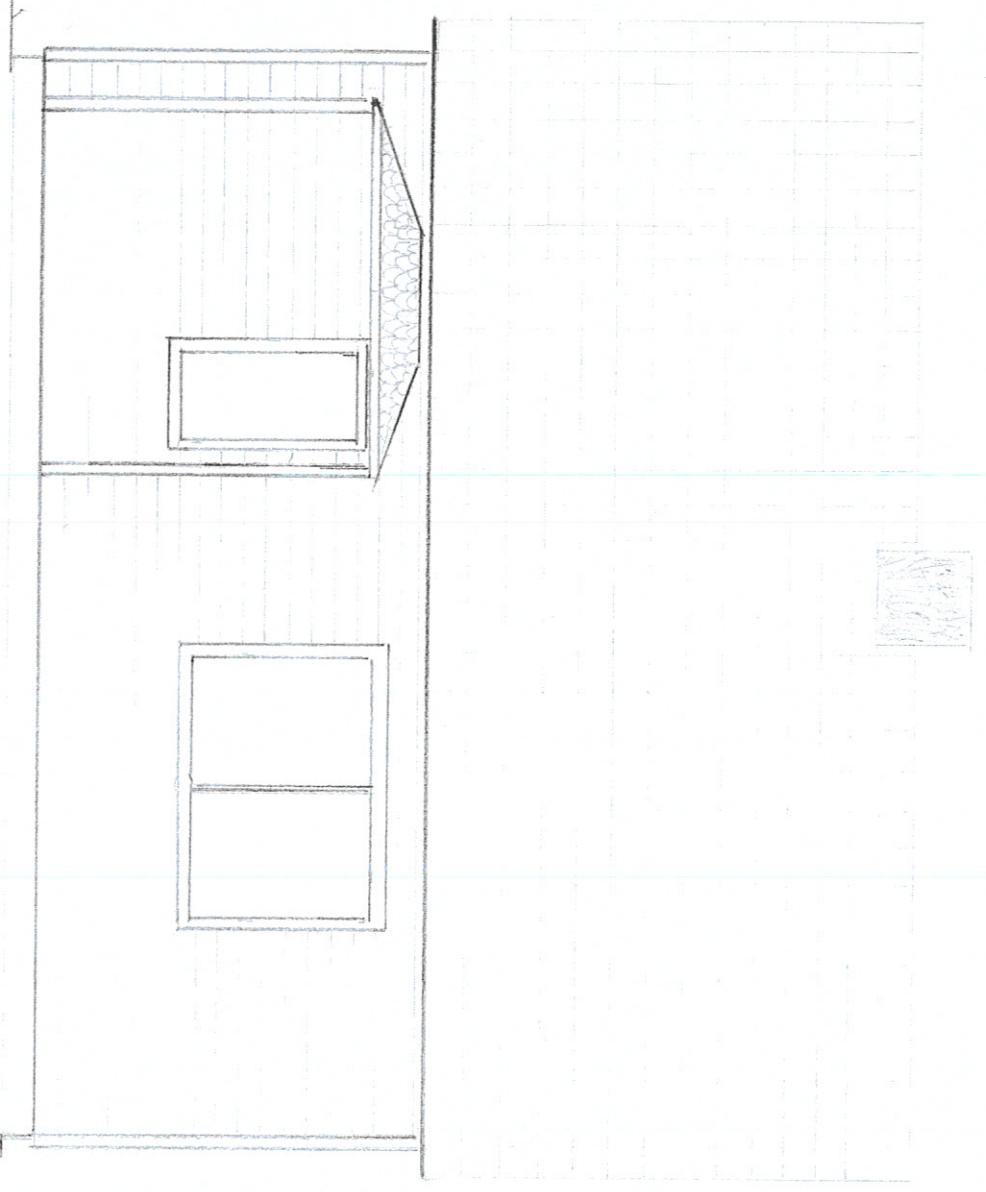

5/5

PLANTEGNING, ETTER OMBYGGING

G.NR: 109 / BR.NR 13

EVA FLOYSAND / OLE CHR. RONNESTAD

MÅL 1:50

FASADE VORD, FOR OMBYGGING  
G.NR: 109 / BR.NR: 13  
EVA FLOYSAND / OLE CHR. RØNNESTAD

MÅL 1:50

FASADE VEST, FOR OMBYGGING  
G.NR: 109 / BE.NR: 13  
EVA FLOYSDAND / OLE LAR. RØNNESTAD

www

MÅL 1:50

FASADE SOR, FOR OMKYG 1906  
G.NR: 109 / BR.NR: 13  
EVA FLOKSAND / OLE CHR. RØNNESTAD

MÅ 1:50

FASADE ØST, FØR OMBYGGING  
GR: 109 / BR: 13  
EVA FLOY SAND / NIE / UD. RØMMECTAD

PLANTEGNING, FOR OMBYGGNING  
G.NR: 109 / BR.NR: 13  
EVA FLOYSSAND / OLE CHR. RØNNESTAD

MÅL: 1:50