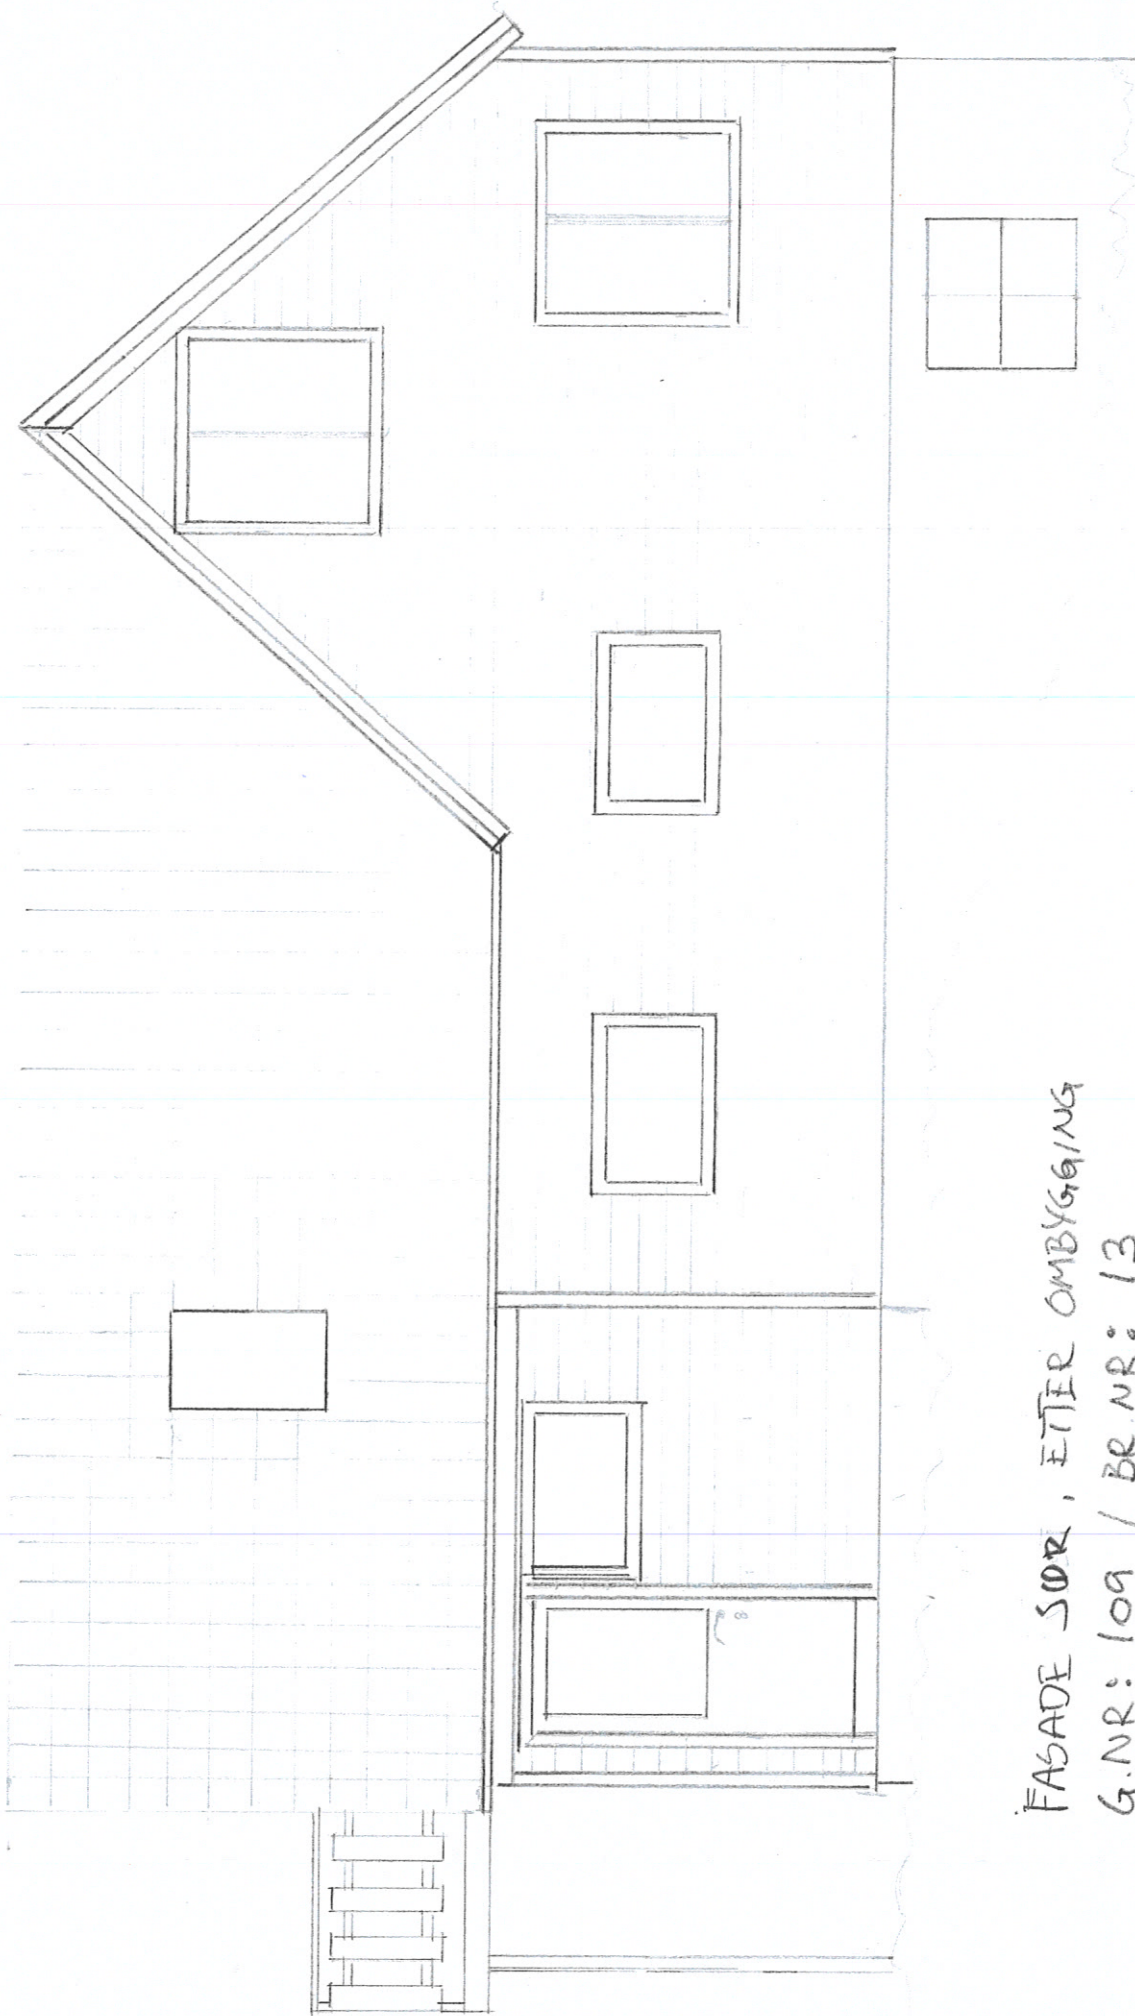

FASADE: VEST, ETTER OMBYGGING

G.NR: 109 / BR.NR: 13

EVA FLOYSAND / OLE CHR RØNNESTAD

MÅL 1:50

STUE / KJØKKEN

GANG

VASKEROM

BAD

SOVEROM

PLANTEGNING, ETTER OMBYGGING

G.NR: 109 / BR.NR 13

EVA FLOYSAND / OLE CHR RØNNESTAD

MÅL 1:50

Handwritten notes:
 N. ØSTREBYGGER
 N. ØSTREBYGGER

FASADE ØST, ETTER OMBYGGING
 G.NR: 109 / BR.NR: 13

EVA FLOYSAND / OLE CHR. RONNESTAD

MÅL 1:50

FASADE NORD, ETTER OMBYGGING
G.NR: 109 / BR.NR: 13
EVA FLØYSAND / OLE CHR. RØNNESTAD

MÅL 1:50

FASADE SØR, ETTER OMBYGGING

G.NR: 109 / BR.NR: 13

EVA FLOYSAND / OLE CHR. RØNNESTAD

MÅL 1:50

FASADE: VEST, ETTER OMBYGGING

G.NR: 109 / BR.NR: 13

EVA FLØYSAND / OLE CHR. RØNNESTAD

MÅL 1:50