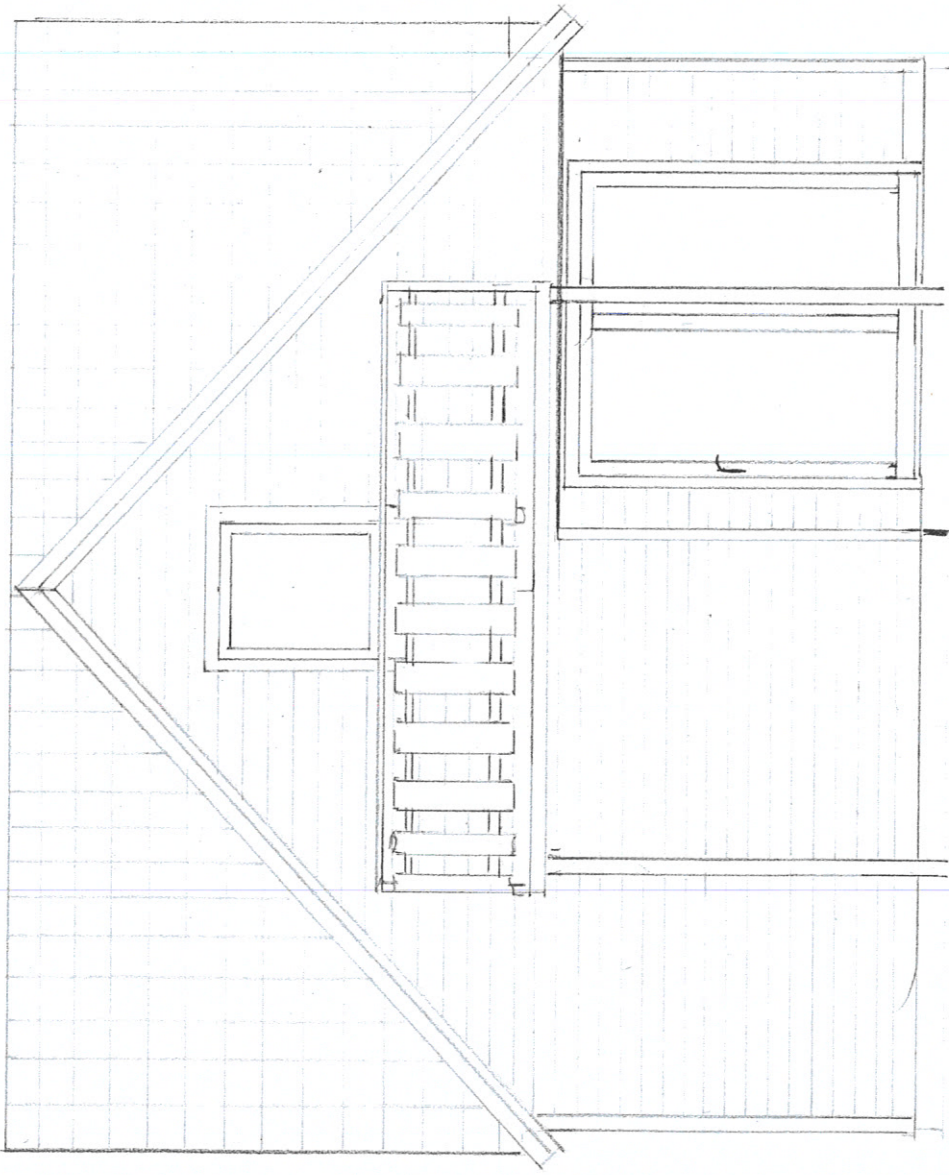

FASADE: VEST, ETTER OMBYGGING

G.NR: 109 / BR.NR: 13

EVA FLOYSAND / OLE CHR RØNNESTAD

MÅL 1:50

STUE / KJØKKEN

GANG

VASKEROM

BAD

MÅL 1:50

FASADE NORD, ETTER OMBYGGING
G.NR: 109 / BR.NR: 13
EVA FLØYSAND / OLE CHR. RØNNESTAD

MÅL 1:50

FASADE SØR, ETTER OMBYGGING

G.NR: 109 / BR.NR: 13

EVA FLOYSAND / OLE CHR. RØNNESTAD

MÅL 1:50

FASADE: VEST, ETTER OMBYGGING

G.NR: 109 / BR.NR: 13

EVA FLØYSAND / OLE CHR. RØNNESTAD

MÅL 1:50