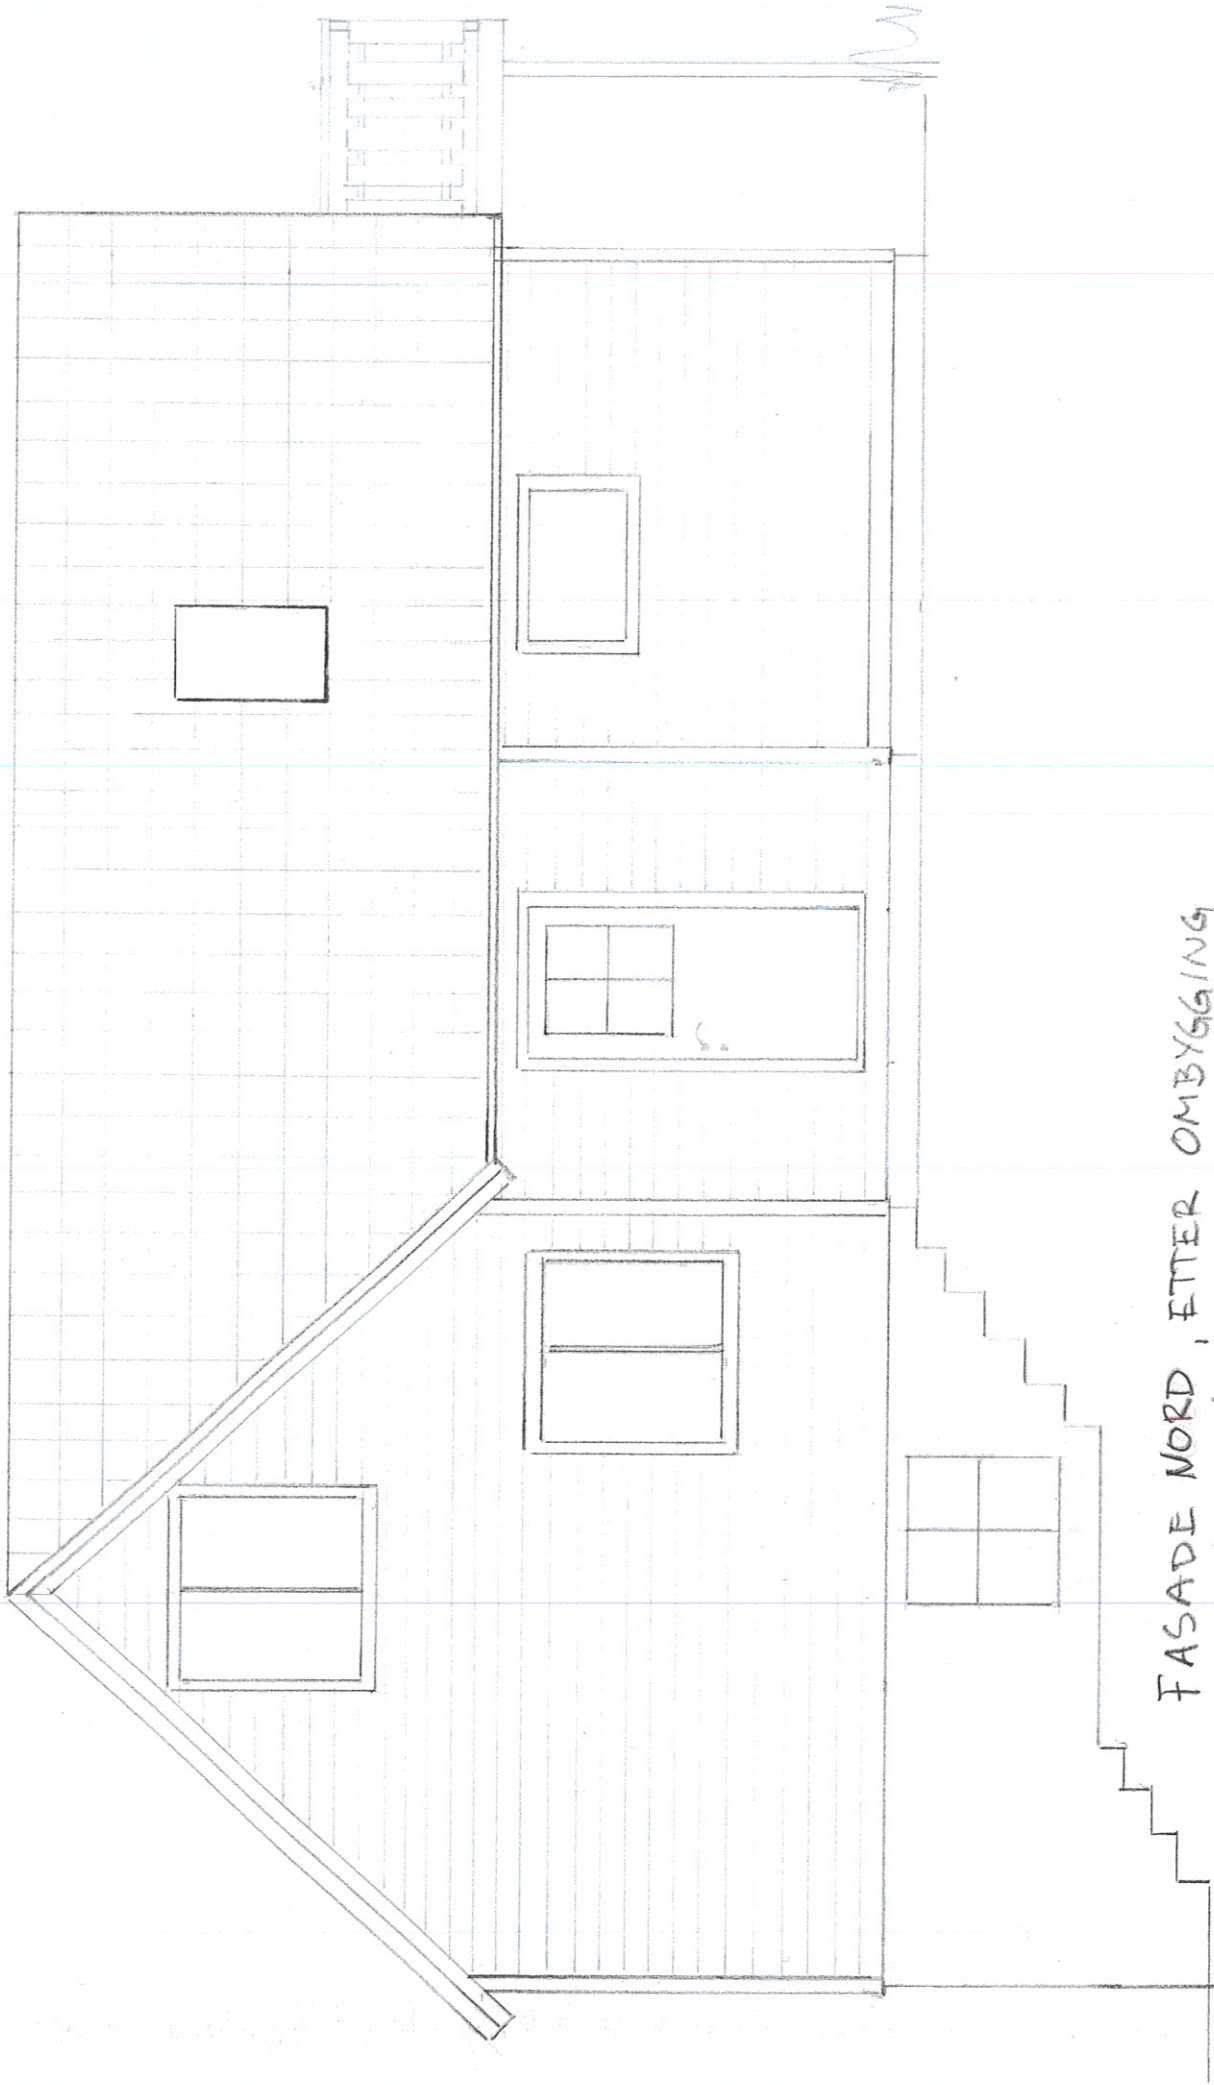

FASADE: VEST, ETTER OMBYGGING

G.NR: 109 / BR.NR: 13

EVA FLOYSAND / OLE CHR RØNNESTAD

MÅL 1:50

STUE / KJØKKEN

GANG

VASKEROM

BAD

SOVEROM

PLANTEGNING, ETTER OMBYGGING

G.NR: 109 / BR.NR 13

EVA FLOYSAND / OLE CHR RØNNESTAD

MÅL 1:50

Handwritten notes:
 N. ØSTREBYGGER
 N. ØSTREBYGGER

FASADE ØST, ETTER OMBYGGING
 G.NR: 109 / BR.NR: 13

EVA FLOYSAND / OLE CHR. RONNESTAD

MÅL 1:50

FASADE NORD, ETTER OMBYGGING
G.NR: 109 / BR.NR: 13
EVA FLØYSAND / OLE CHR. RØNNESTAD

MÅL 1:50

FASADE SØR, ETTER OMBYGGING

G.NR: 109 / BR.NR: 13

EVA FLOYSAND / OLE CHR. RØNNESTAD

MÅL 1:50

FASADE: VEST, ETTER OMBYGGING

G.NR: 109 / BR.NR: 13

EVA FLØYSAND / OLE CHR. RØNNESTAD

MÅL 1:50