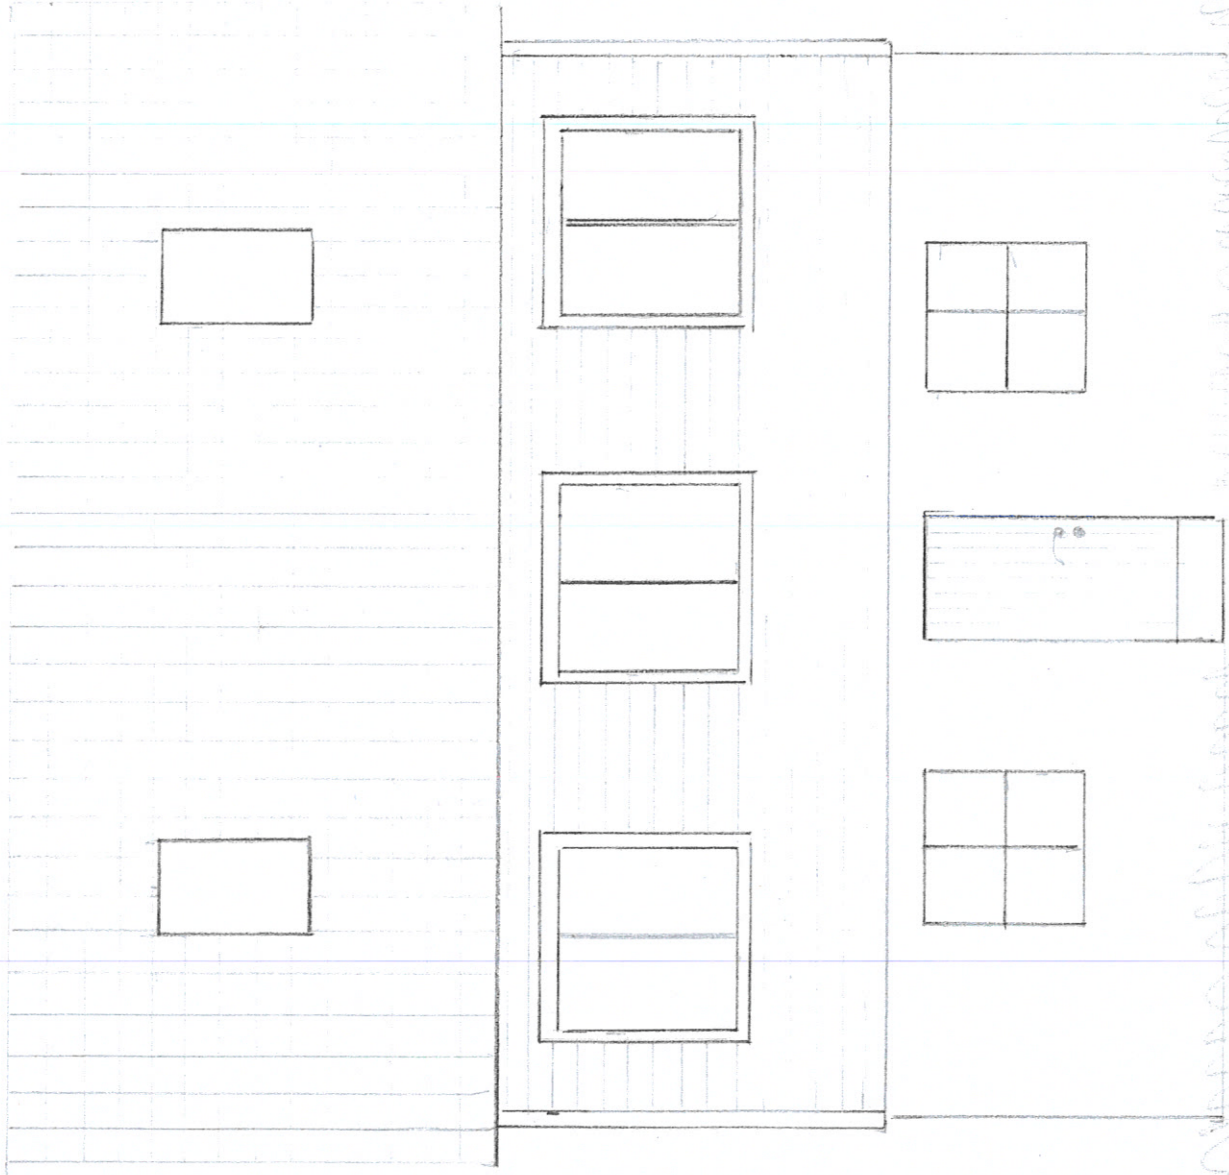

FASADE: VEST, ETTER OMBYGGING

G.NR: 109 / BR.NR: 13

EVA FLOYSAND / OLE CHR RØNNESTAD

MÅL 1:50

STUE / KJØKKEN

GANG

VASKEROM

BAD

SOVEROM

PLANTEGNING, ETTER OMBYGGING

G.NR: 109 / BR.NR 13

EVA FLOYSAND / OLE CHR RØNNESTAD

MÅL 1:50

Handwritten notes:
 N. ØSTREBYGGER
 N. ØSTREBYGGER

FASADE ØST, ETTER OMBYGGING
 G.NR: 109 / BR.NR: 13

EVA FLOYSAND / OLE CHR. RONNESTAD

MÅL 1:50

FASADE NORD, ETTER OMBYGGING
G.NR: 109 / BR.NR: 13
EVA FLØYSAND / OLE CHR. RØNNESTAD

MÅL 1:50

FASADE SØR, ETTER OMBYGGING

G.NR: 109 / BR.NR: 13

EVA FLOYSAND / OLE CHR. RØNNESTAD

MÅL 1:50

FASADE: VEST, ETTER OMBYGGING

G.NR: 109 / BR.NR: 13

EVA FLØYSAND / OLE CHR. RØNNESTAD

MÅL 1:50