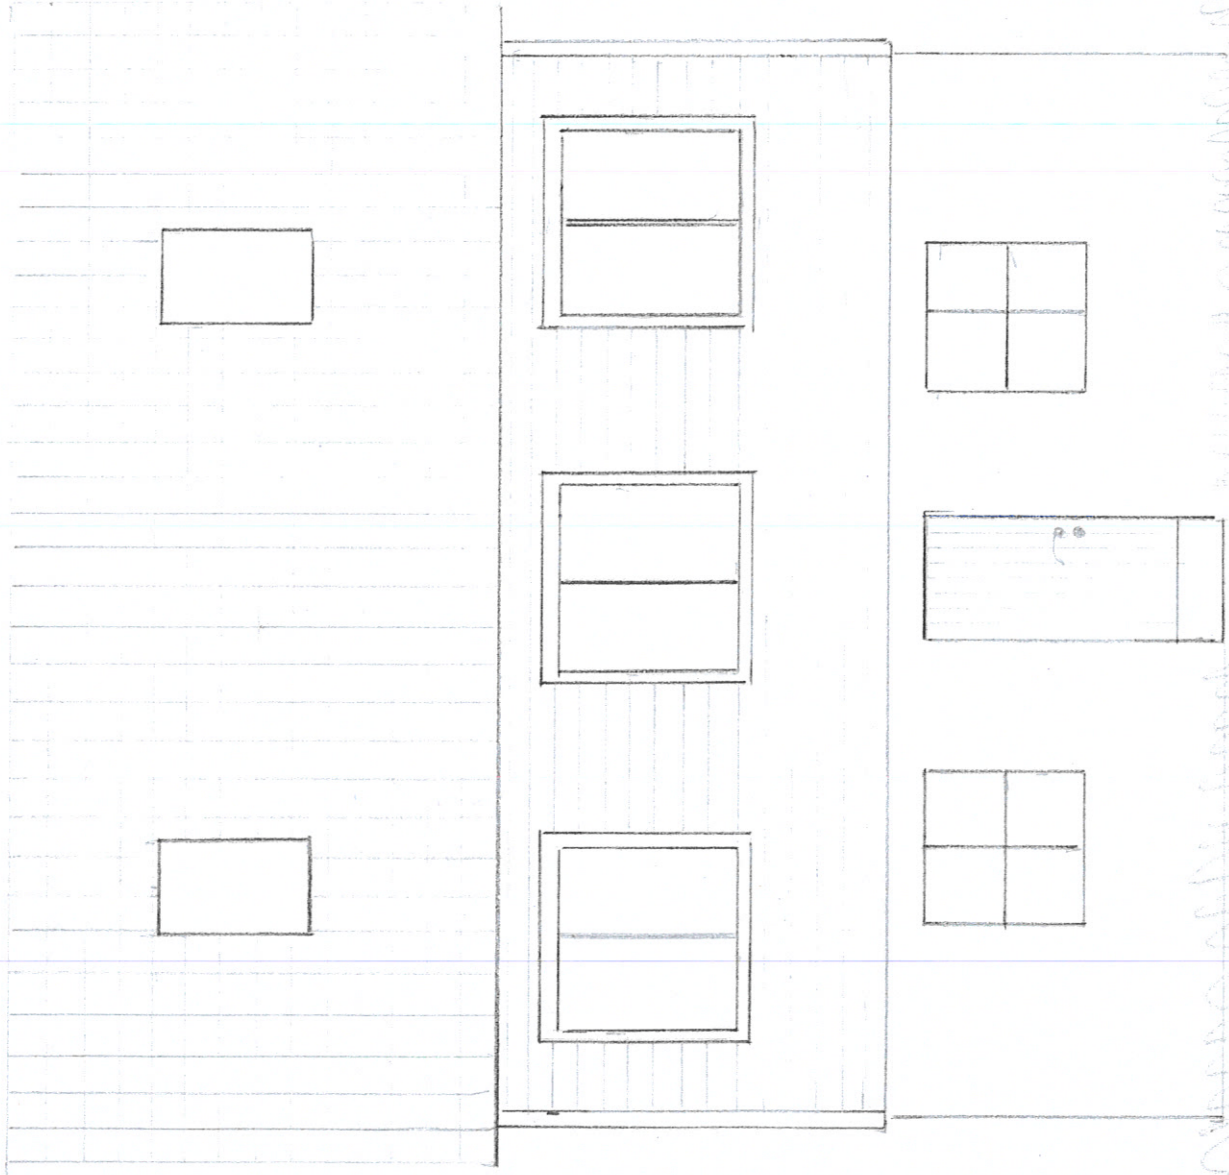

FASADE: VEST, ETTER OMBYGGING

G.NR: 109 / BR.NR: 13

EVA FLOYSAND / OLE CHR RØNNESTAD

MÅL 1:50

PLANTEGNING, ETTER OMBYGGING

G.NR: 109 / BR.NR 13

EVA FLOYSAND / OLE CHR RØNNESTAD

MÅL 1:50

*Handwritten notes:*  
 N. ØSTRENDEN  
 N. ØSTRENDEN

FASADE ØST, ETTER OMBYGGING  
 G.NR: 109 / BR.NR: 13

EVA FLOYSAND / OLE CHR. RONNESTAD

MÅL 1:50

FASADE NORD, ETTER OMBYGGING  
G.NR: 109 / BR.NR: 13  
EVA FLØYSAND / OLE CHR. RØNNESTAD

MÅL 1:50

FASADE SØR, ETTER OMBYGGING

G.NR: 109 / BR.NR: 13

EVA FLOYSAND / OLE CHR. RØNNESTAD

MÅL 1:50

FASADE: VEST, ETTER OMBYGGING

G.NR: 109 / BR.NR: 13

EVA FLØYSAND / OLE CHR. RØNNESTAD

MÅL 1:50