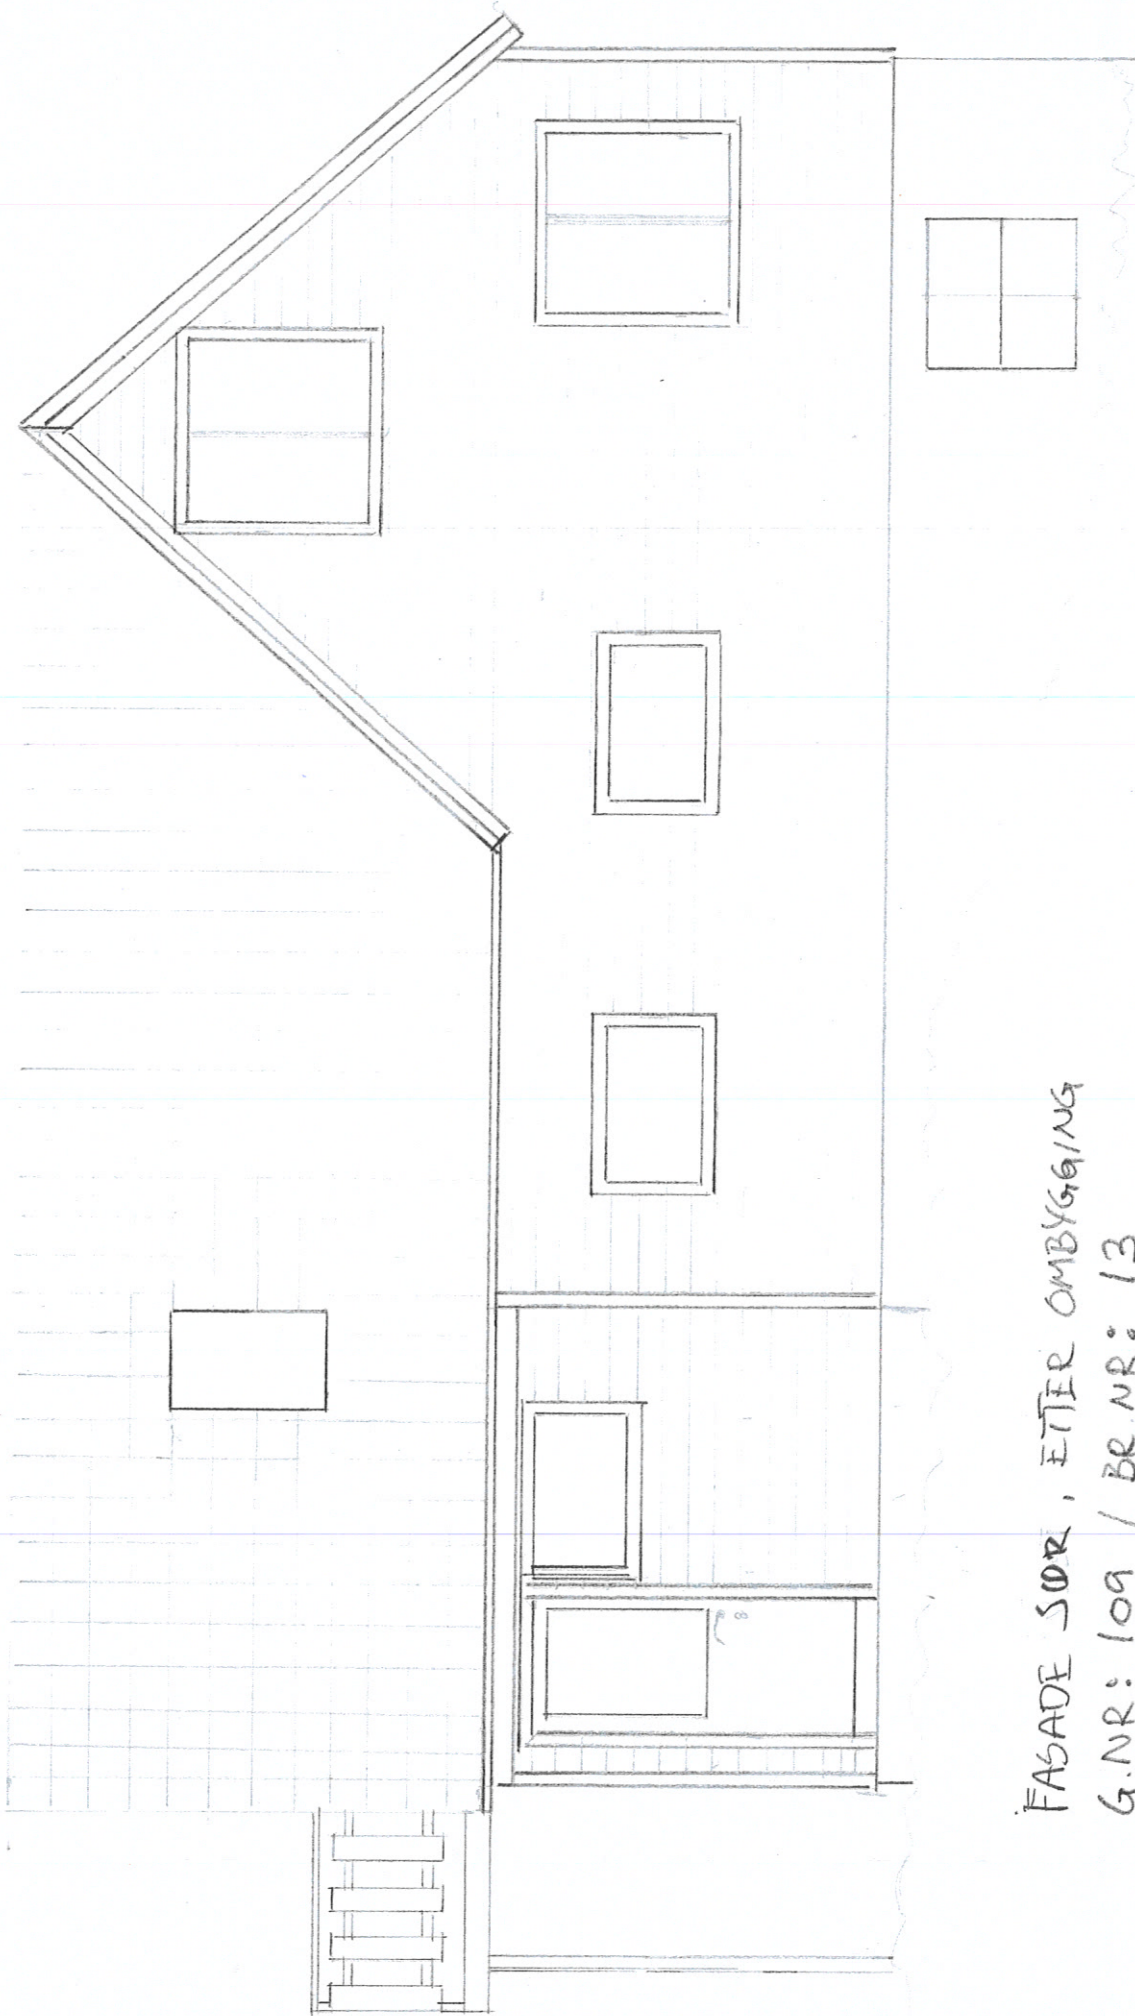

FASADE: VEST, ETTER OMBYGGING

G.NR: 109 / BR.NR: 13

EVA FLOYSAND / OLE CHR RØNNESTAD

MÅL 1:50

PLANTEGNING, ETTER OMBYGGING

G.NR: 109 / BR.NR 13

EVA FLOYSAND / OLE CHR RØNNESTAD

MÅL 1:50

*Handwritten notes:*  
 N. ØSTRENDEN  
 N. ØSTRENDEN

FASADE ØST, ETTER OMBYGGING  
 G.NR: 109 / BR.NR: 13

EVA FLOYSAND / OLE CHR. RONNESTAD

MÅL 1:50

FASADE NORD, ETTER OMBYGGING  
G.NR: 109 / BR.NR: 13  
EVA FLØYSAND / OLE CHR. RØNNESTAD

MÅL 1:50

FASADE SØR, ETTER OMBYGGING

G.NR: 109 / BR.NR: 13

EVA FLOYSAND / OLE CHR. RØNNESTAD

MÅL 1:50

FASADE: VEST, ETTER OMBYGGING

G.NR: 109 / BR.NR: 13

EVA FLØYSAND / OLE CHR. RØNNESTAD

MÅL 1:50