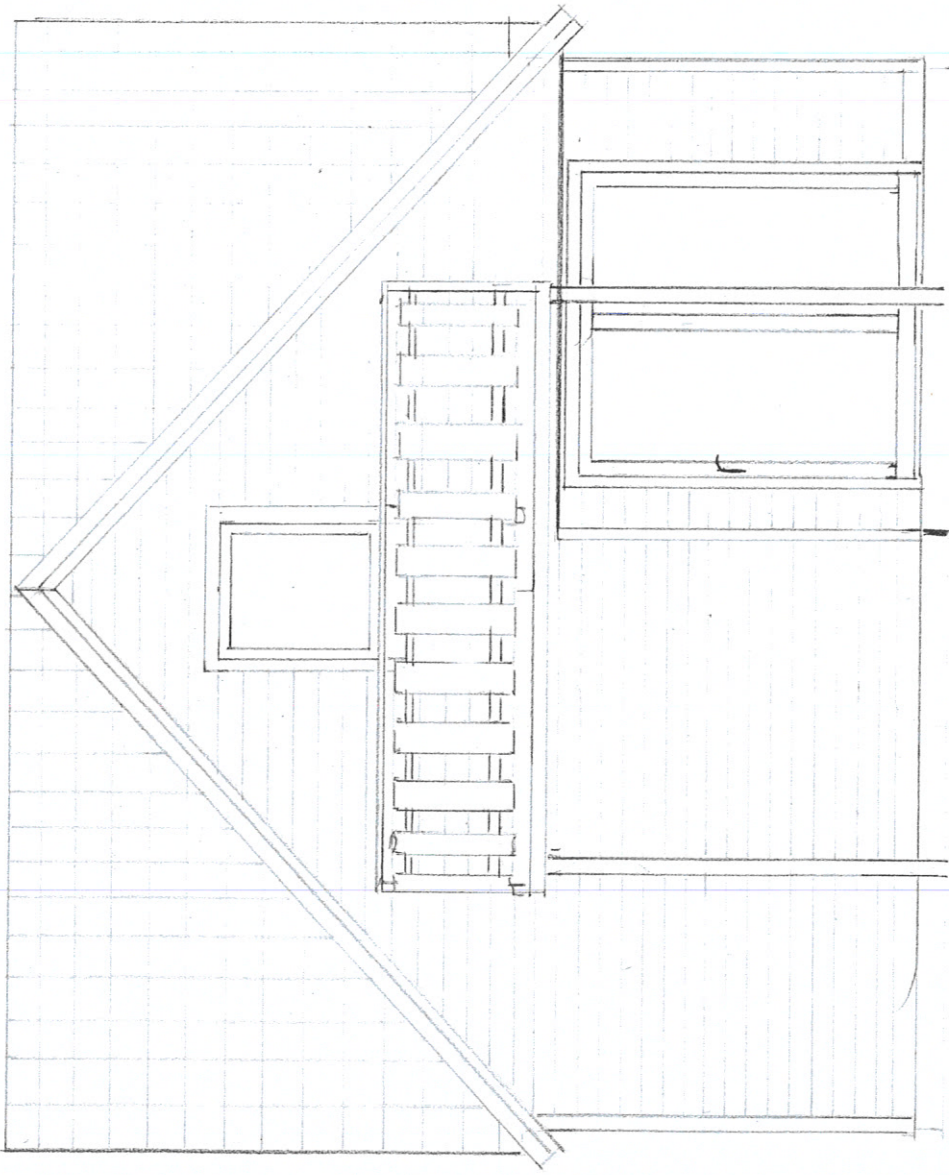

FASADE: VEST, ETTER OMBYGGING

G.NR: 109 / BR.NR: 13

EVA FLOYSAND / OLE CHR RØNNESTAD

MÅL 1:50

PLANTEGNING, ETTER OMBYGGING

G.NR: 109 / BR.NR 13

EVA FLOYSAND / OLE CHR RØNNESTAD

MÅL 1:50

*Handwritten notes:*  
 N. ØSTRENDEN  
 N. ØSTRENDEN

FASADE ØST, ETTER OMBYGGING  
 G.NR: 109 / BR.NR: 13

EVA FLOYSAND / OLE CHR. RONNESTAD

MÅL 1:50

FASADE NORD, ETTER OMBYGGING  
G.NR: 109 / BR.NR: 13  
EVA FLØYSAND / OLE CHR. RØNNESTAD

MÅL 1:50

FASADE SØR, ETTER OMBYGGING

G.NR: 109 / BR.NR: 13

EVA FLOYSAND / OLE CHR. RØNNESTAD

MÅL 1:50

FASADE: VEST, ETTER OMBYGGING

G.NR: 109 / BR.NR: 13

EVA FLØYSAND / OLE CHR. RØNNESTAD

MÅL 1:50