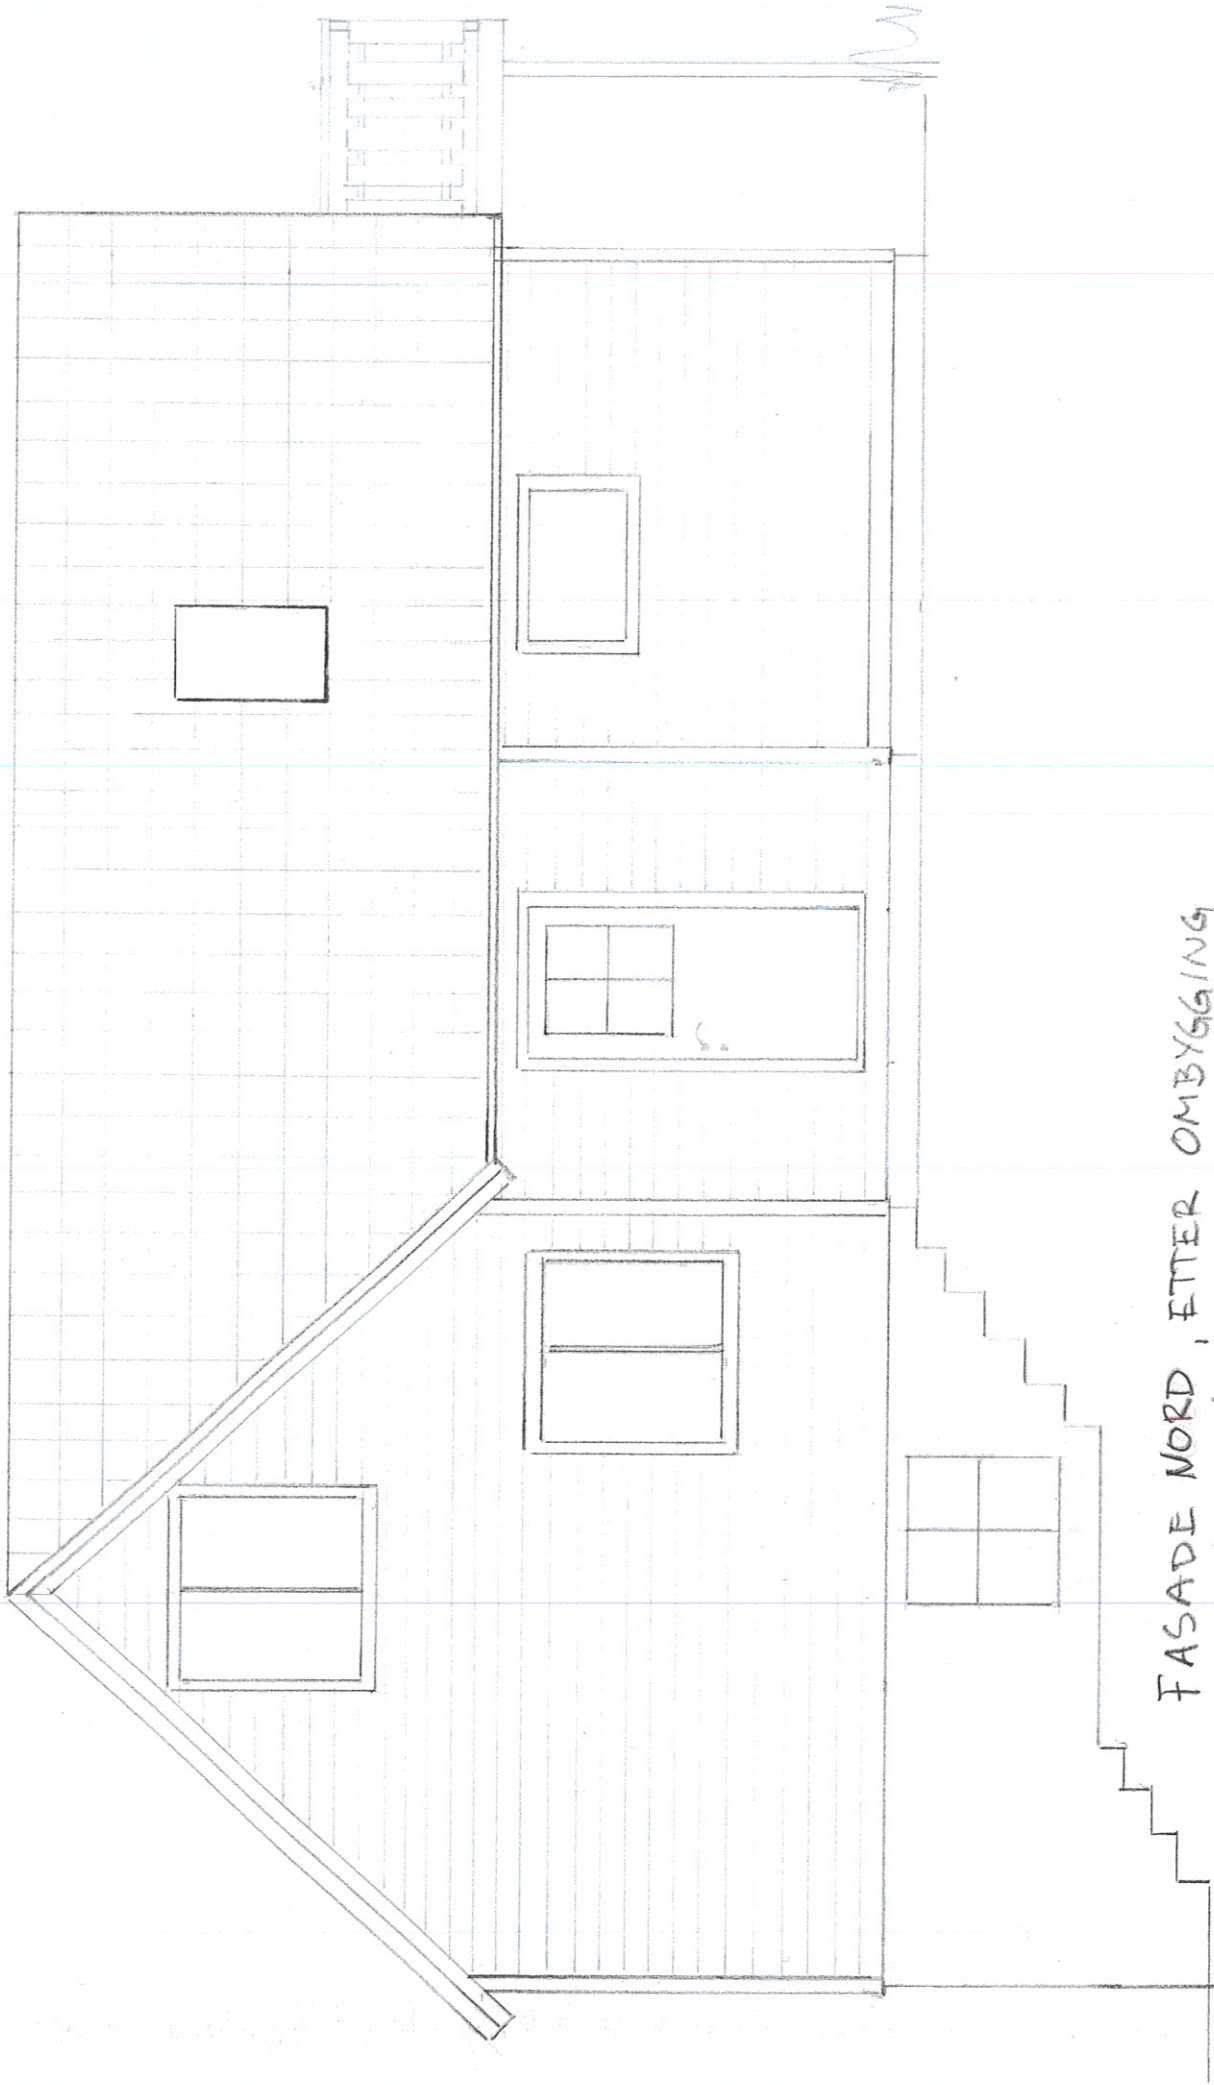

FASADE: VEST, ETTER OMBYGGING

G.NR: 109 / BR.NR: 13

EVA FLOYSAND / OLE CHR RØNNESTAD

MÅL 1:50

PLANTEGNING, ETTER OMBYGGING

G.NR: 109 / BR.NR 13

EVA FLOYSAND / OLE CHR RØNNESTAD

MÅL 1:50

*Handwritten notes:*  
 N. ØSTRENDEN  
 N. ØSTRENDEN

FASADE ØST, ETTER OMBYGGING  
 G.NR: 109 / BR.NR: 13

EVA FLOYSAND / OLE CHR. RONNESTAD

MÅL 1:50

FASADE NORD, ETTER OMBYGGING  
G.NR: 109 / BR.NR: 13  
EVA FLØYSAND / OLE CHR. RØNNESTAD

MÅL 1:50

FASADE SØR, ETTER OMBYGGING

G.NR: 109 / BR.NR: 13

EVA FLOYSAND / OLE CHR. RØNNESTAD

MÅL 1:50

FASADE: VEST, ETTER OMBYGGING

G.NR: 109 / BR.NR: 13

EVA FLØYSAND / OLE CHR. RØNNESTAD

MÅL 1:50