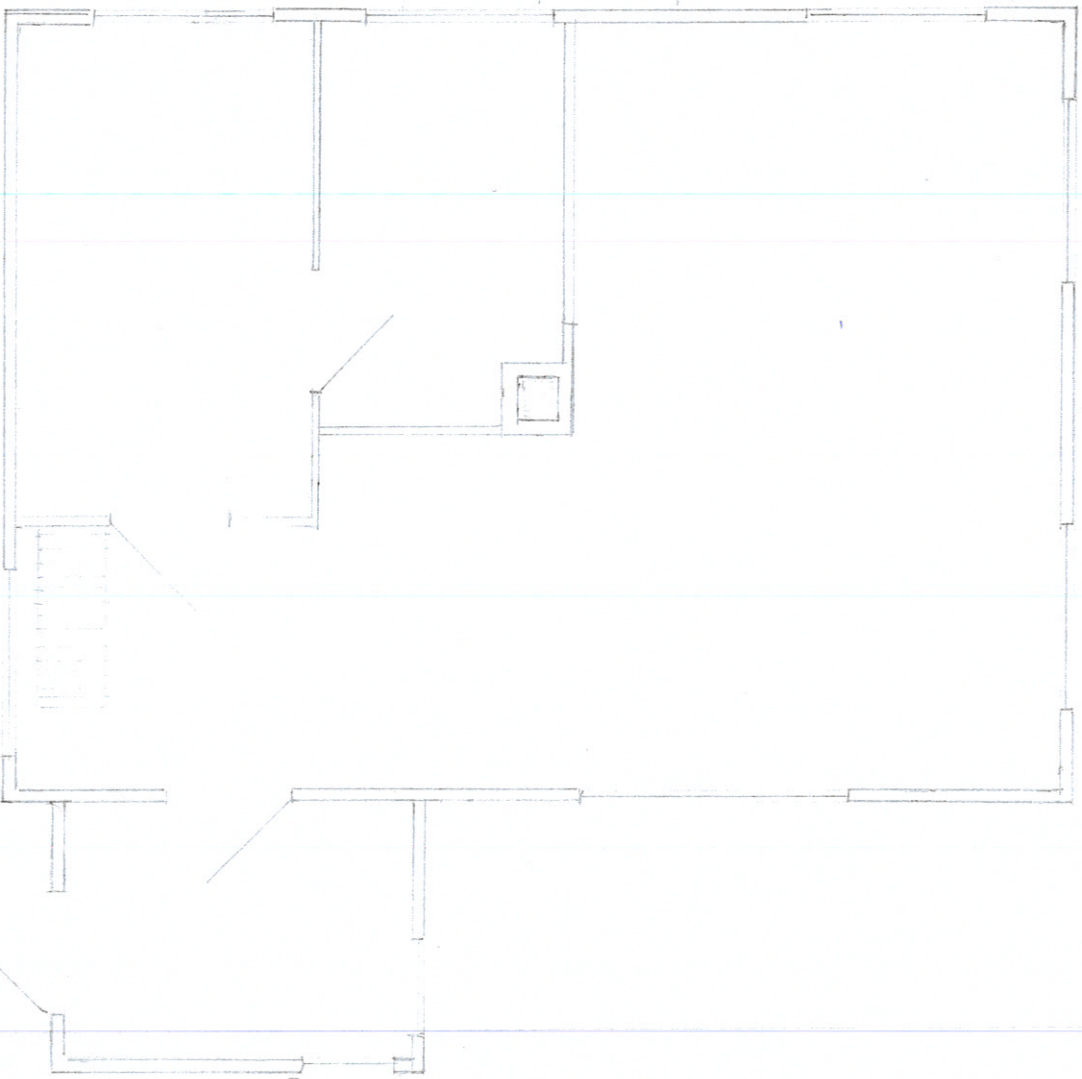

5/5

PLANTEGNING, ETTER OMBYGGING

G.NR: 109 / BR.NR 13

EVA FLOYSAND / OLE CHR. RONNESTAD

MÅL 1:50

FASADE VORD, FOR OMBYGGING  
G.NR: 109 / BR.NR: 13  
EVA FLOYSAND / OLE CHR. RØNNESTAD

MÅL 1:50

FASADEN VEST, FOR OMBYGGING  
 G.NR: 109 / BE.NR: 13  
 EVA FLOYSDAND / OLE LAR. RØNNESTAD

*Www*

MÅL 1:50

FASADE SOR, FOR OMKYG 1906  
G.NR: 109 / BR.NR: 13  
EVA FLOKSAND / OLE CHR. RØNNESTAD

MÅ 1:50

FASADE ØST, FØR OMBYGGING  
GR. NR: 109 / BE. NR: 13  
EVA FLOY SAND / NIE / UD. RØMMECTAD

PLANTEGNING, FOR OMBYGGNING  
G.NR: 109 / BR.NR: 13  
EVA FLOYSSAND / OLE CHR. RØNNESTAD

MÅL: 1:50