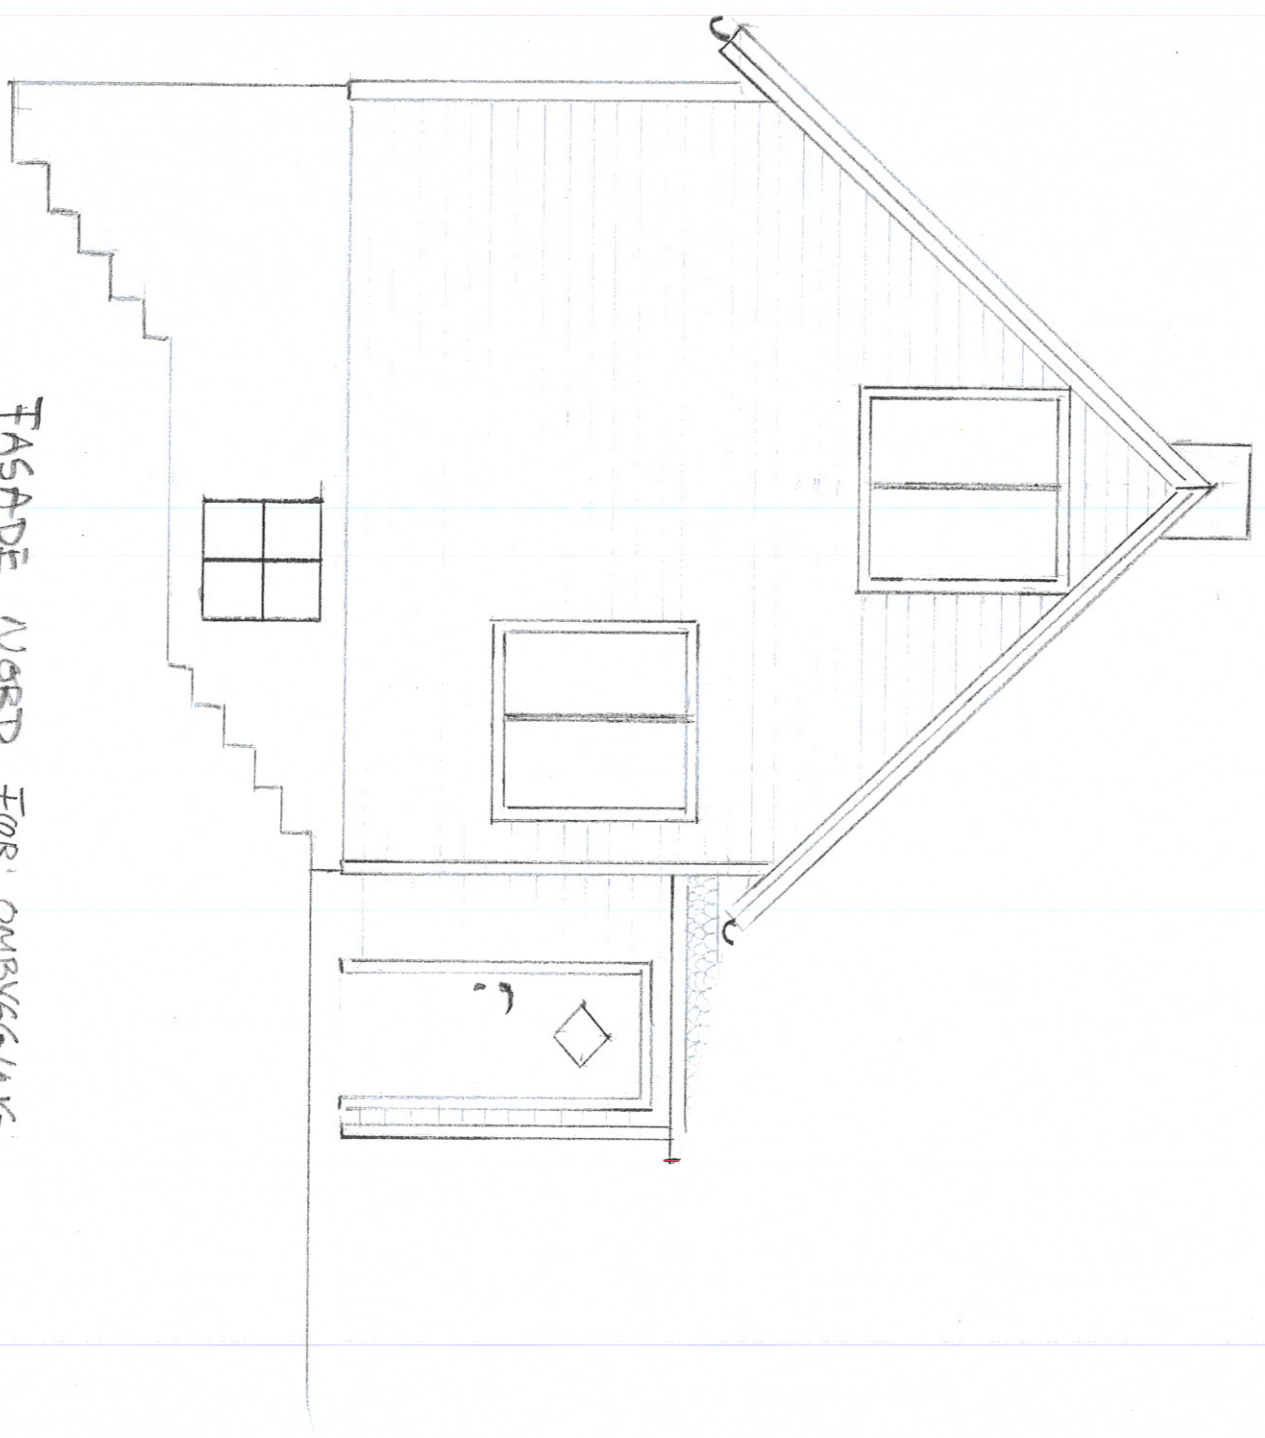

5/5

PLANTEGNING, ETTER OMBYGGING

G.NR: 109 / BR.NR 13

EVA FLOYSAND / OLE CHR. RONNESTAD

MÅL 1:50

FASADE VORD, FOR OMBYGGING  
G.NR: 109 / BR.NR: 13  
EVA FLOYSAND / OLE CHR. RØNNESTAD

MÅL 1:50

FASADEN VEST, FOR OMBYGGING  
 G.NR: 109 / BE.NR: 13  
 EVA FLOYSDAND / OLE LAR. RØNNESTAD

*Www*

MÅL 1:50

FASADE SOR, FOR OMKYG 1906  
G.NR: 109 / BR.NR: 13  
EVA FLOKSAND / OLE CHR. RØNNESTAD

MÅ 1:50

FASADE ØST, FØR OMBYGGING  
GR. NR: 109 / BE. NR: 13  
EVA FLOY SAND / NIE / UD. RØMMECTAD

PLANTEGNING, FOR OMBYGGNING  
G.NR: 109 / BR.NR: 13  
EVA FLOYSSAND / OLE CHR. RØNNESTAD

MÅL: 1:50