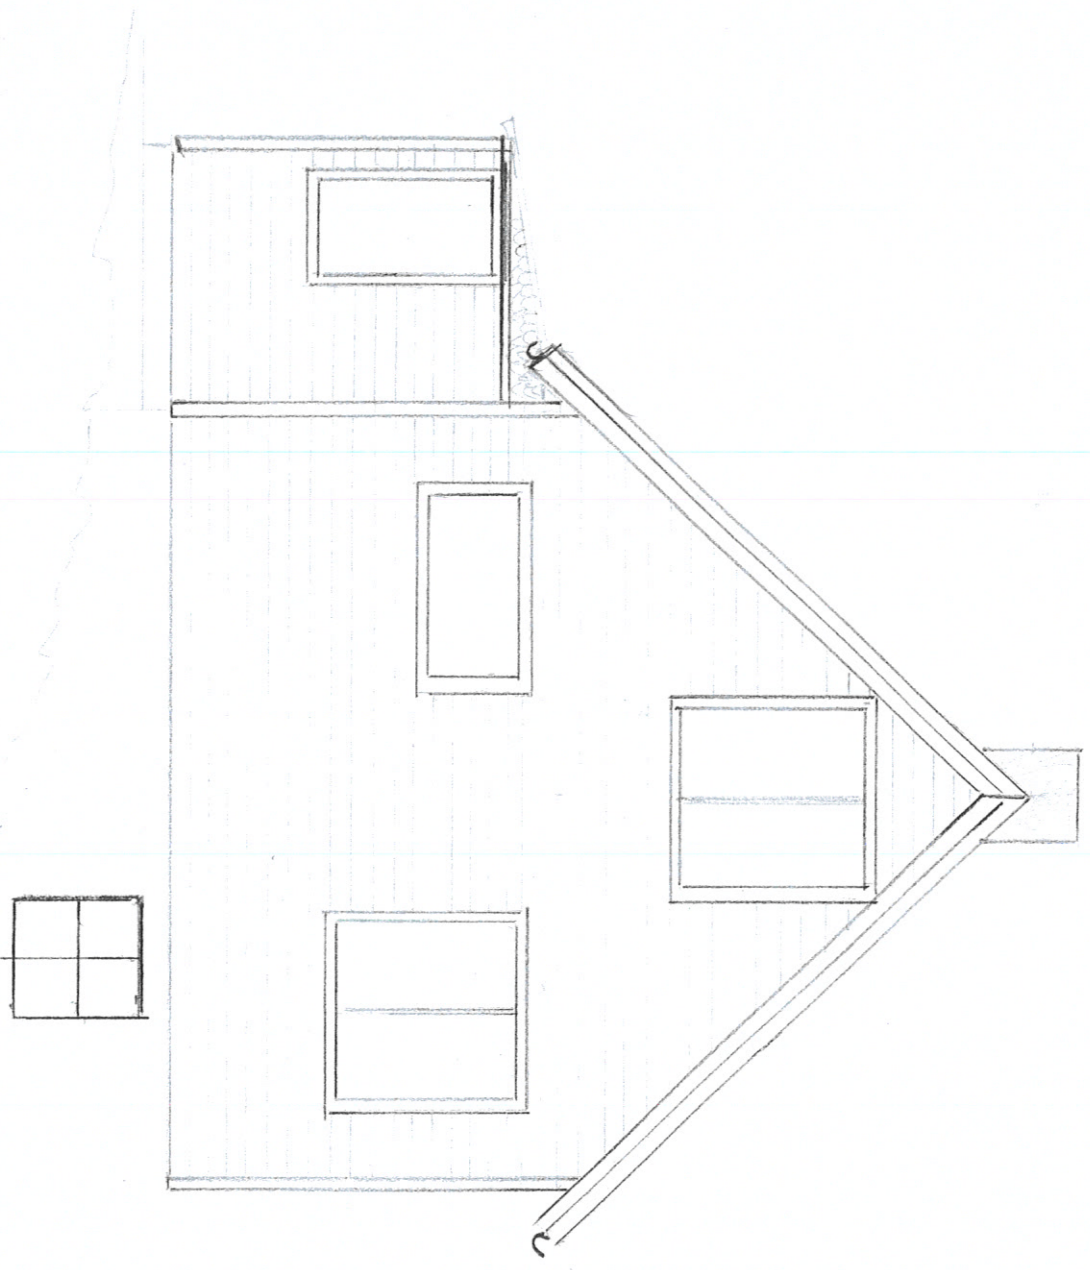

5/5

PLANTEGNING, ETTER OMBYGGING

G.NR: 109 / BR.NR 13

EVA FLOYSAND / OLE CHR. RONNESTAD

MÅL 1:50

FASADE VORD, FOR OMBYGGING  
G.NR: 109 / BR.NR: 13  
EVA FLOYSAND / OLE CHR. RØNNESTAD

MÅL 1:50

FASADEN VEST, FOR OMBYGGING  
 G.NR: 109 / BE.NR: 13  
 EVA FLOYSDAND / OLE LAR. RØNNESTAD

*Www*

MÅL 1:50

FASADE SOR, FOR OMKYG 1906  
G.NR: 109 / BR.NR: 13  
EVA FLOKSAND / OLE CHR. RØNNESTAD

MÅ 1:50

FASADE ØST, FØR OMBYGGING  
GR. NR: 109 / BE. NR: 13  
EVA FLOY SAND / NIE / UD. RØMMECTAD

PLANTEGNING, FOR OMBYGGNING  
G.NR: 109 / BR.NR: 13  
EVA FLOYSSAND / OLE CHR. RØNNESTAD

MÅL: 1:50