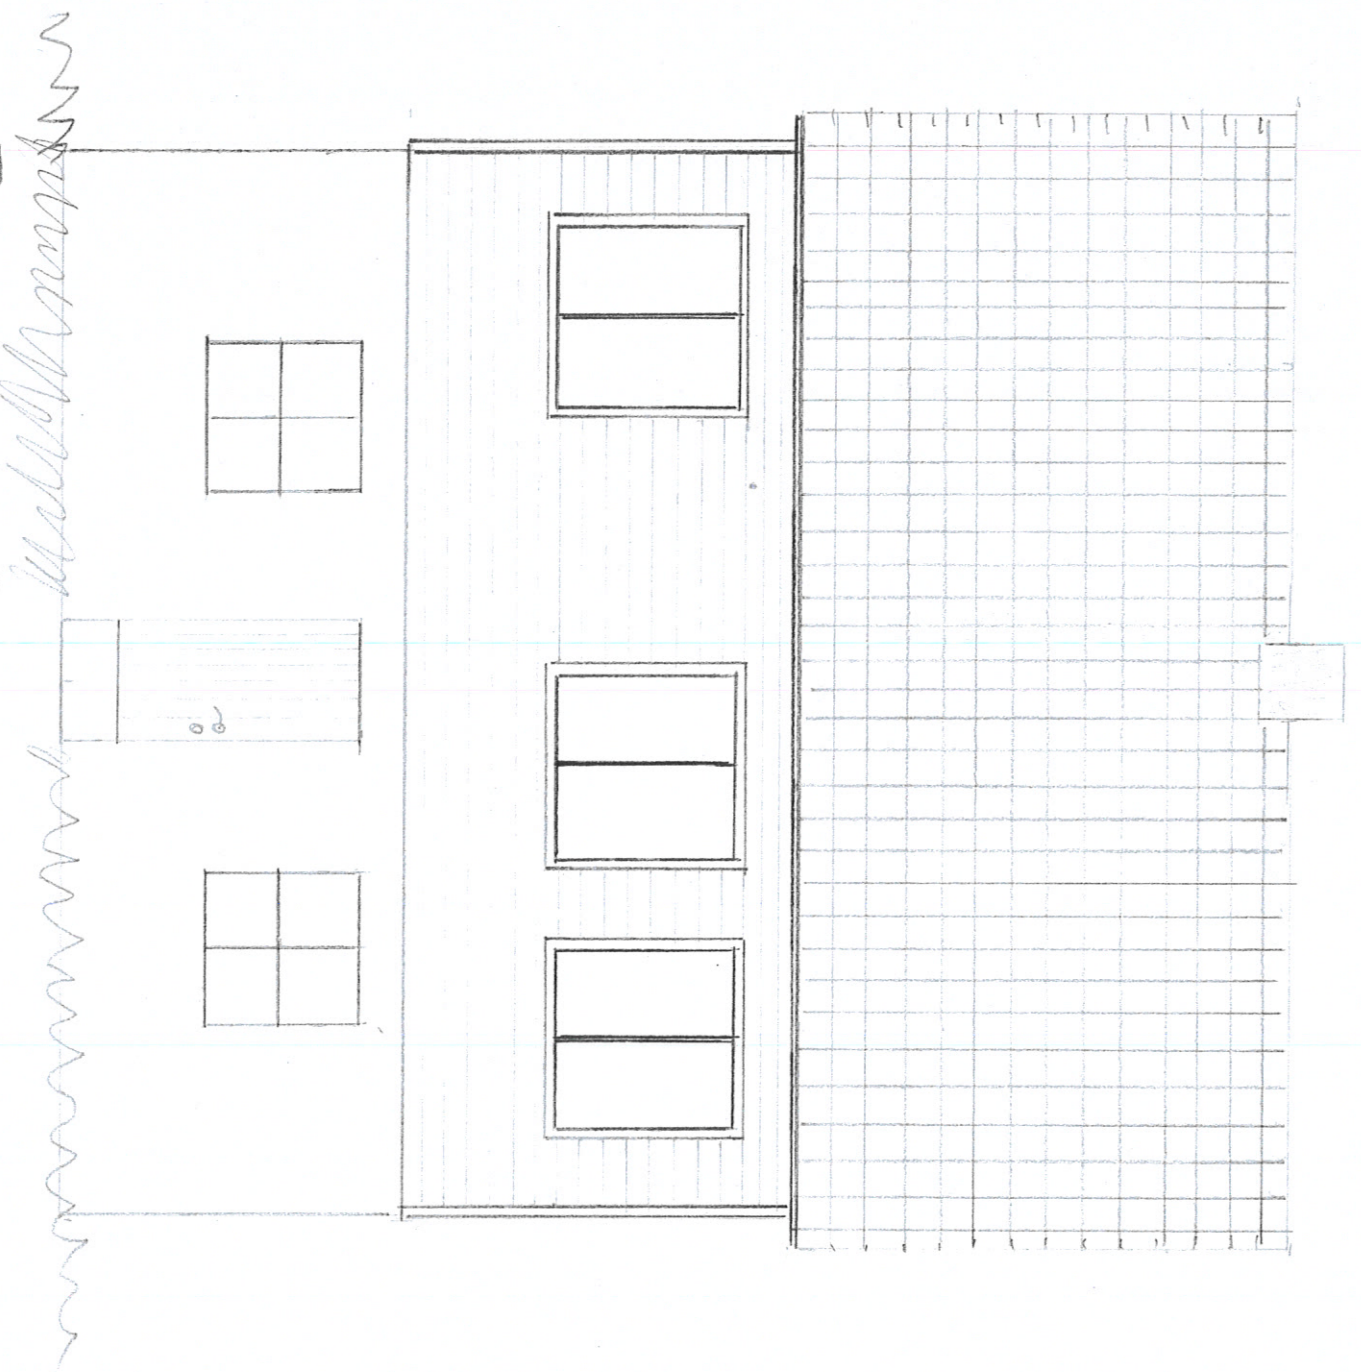

5/5

PLANTEGNING, ETTER OMBYGGING

G.NR: 109 / BR.NR 13

EVA FLOYSAND / OLE CHR. RONNESTAD

MÅL 1:50

FASADE VORD, FOR OMBYGGING  
G.NR: 109 / BR.NR: 13  
EVA FLOYSAND / OLE CHR. RØNNESTAD

MÅL 1:50

FASADEN VEST, FOR OMBYGGING  
 G.NR: 109 / BE.NR: 13  
 EVA FLOYSDAND / OLE LAR. RØNNESTAD

*Www*

MÅL 1:50

FASADE SOR, FOR OMKYG 1906  
G.NR: 109 / BR.NR: 13  
EVA FLOKSAND / OLE CHR. RØNNESTAD

MÅ 1:50

FASADE ØST, FØR OMBYGGING  
GR. NR: 109 / BE. NR: 13  
EVA FLOY SAND / NIE / UD. RØMMECTAD

PLANTEGNING, FOR OMBYGGNING  
G.NR: 109 / BR.NR: 13  
EVA FLOYSSAND / OLE CHR. RØNNESTAD

MÅL: 1:50