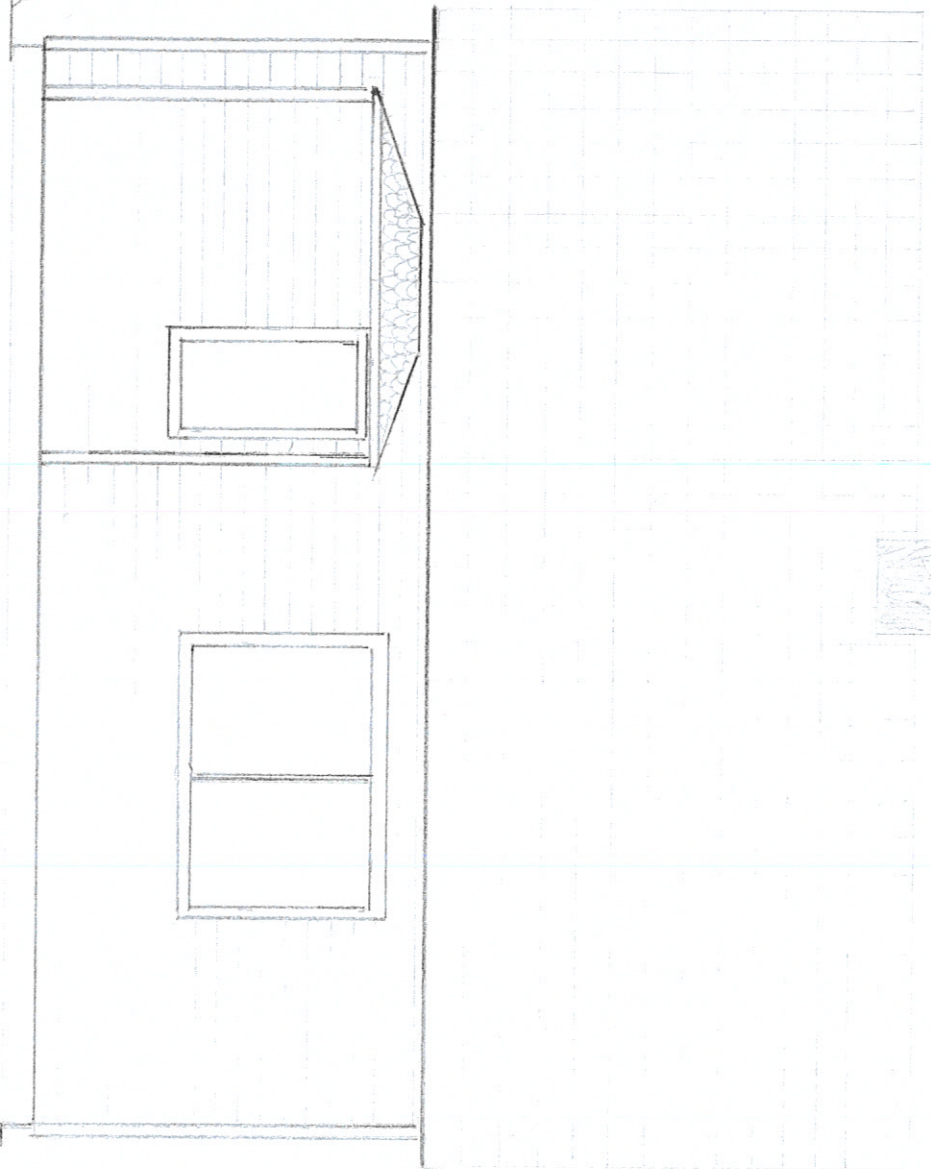

5/5

PLANTEGNING, ETTER OMBYGGING

G.NR: 109 / BR.NR 13

EVA FLOYSAND / OLE CHR. RONNESTAD

MÅL 1:50

FASADE VORD, FOR OMBYGGING  
G.NR: 109 / BR.NR: 13  
EVA FLOYSAND / OLE CHR. RØNNESTAD

MÅL 1:50

FASADEN VEST, FOR OMBYGGING  
 G.NR: 109 / BE.NR: 13  
 EVA FLOYSDAND / OLE LAR. RØNNESTAD

*Www*

MÅL 1:50

FASADE SOR, FOR OMKYG 1906  
G.NR: 109 / BR.NR: 13  
EVA FLOKSAND / OLE CHR. RØNNESTAD

MÅ 1:50

FASADE ØST, FØR OMBYGGING  
GR. NR: 109 / BE. NR: 13  
EVA FLOY SAND / NIE / UD. RØMMECTAD

PLANTEGNING, FOR OMBYGGNING  
G.NR: 109 / BR.NR: 13  
EVA FLOYSSAND / OLE CHR. RØNNESTAD

MÅL: 1:50