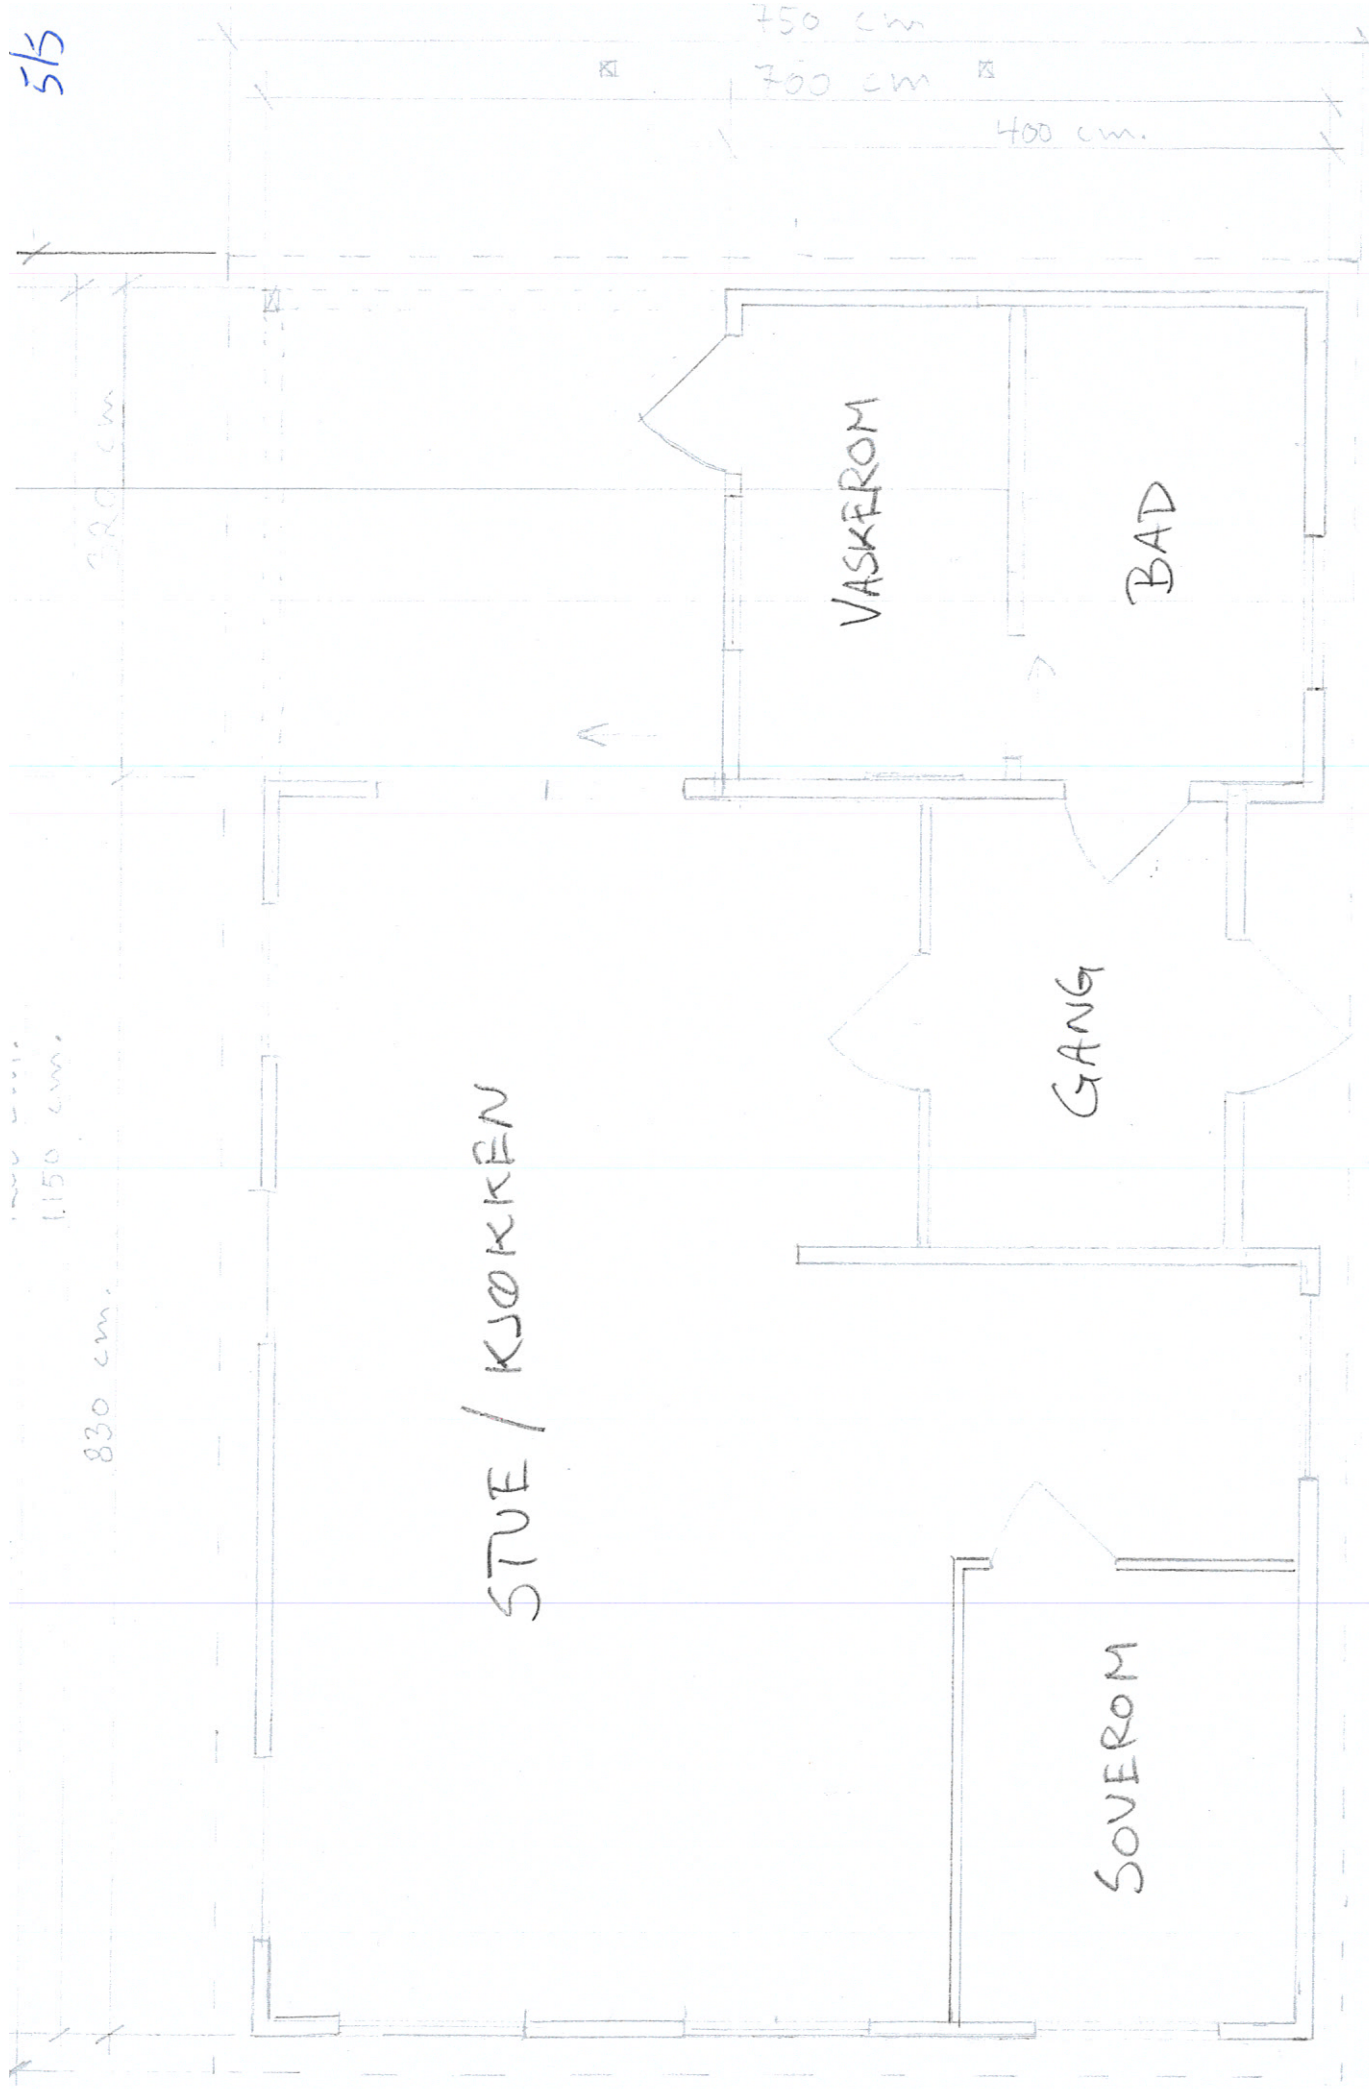

5/5

PLANTEGNING, ETTER OMBYGGING

G.NR: 109 / BR.NR 13

EVA FLOYSAND / OLE CHR. RONNESTAD

MÅL 1:50

FASADE VORD, FOR OMBYGGING  
G.NR: 109 / BR.NR: 13  
EVA FLOYSAND / OLE CHR. RØNNESTAD

MÅL 1:50

FASADEN VEST, FOR OMBYGGING  
 G.NR: 109 / BE.NR: 13  
 EVA FLOYSDAND / OLE LAR. RØNNESTAD

*Www*

MÅL 1:50

FASADE SOR, FOR OMKYG 1906  
G.NR: 109 / BR.NR: 13  
EVA FLOKSAND / OLE CHR. RØNNESTAD

MÅ 1:50

FASADE ØST, FØR OMBYGGING  
GR. NR: 109 / BE. NR: 13  
EVA FLOY SAND / NIE / UD. RØMMECTAD

PLANTEGNING, FOR OMBYGGNING  
G.NR: 109 / BR.NR: 13  
EVA FLOYSSAND / OLE CHR. RØNNESTAD

MÅL: 1:50