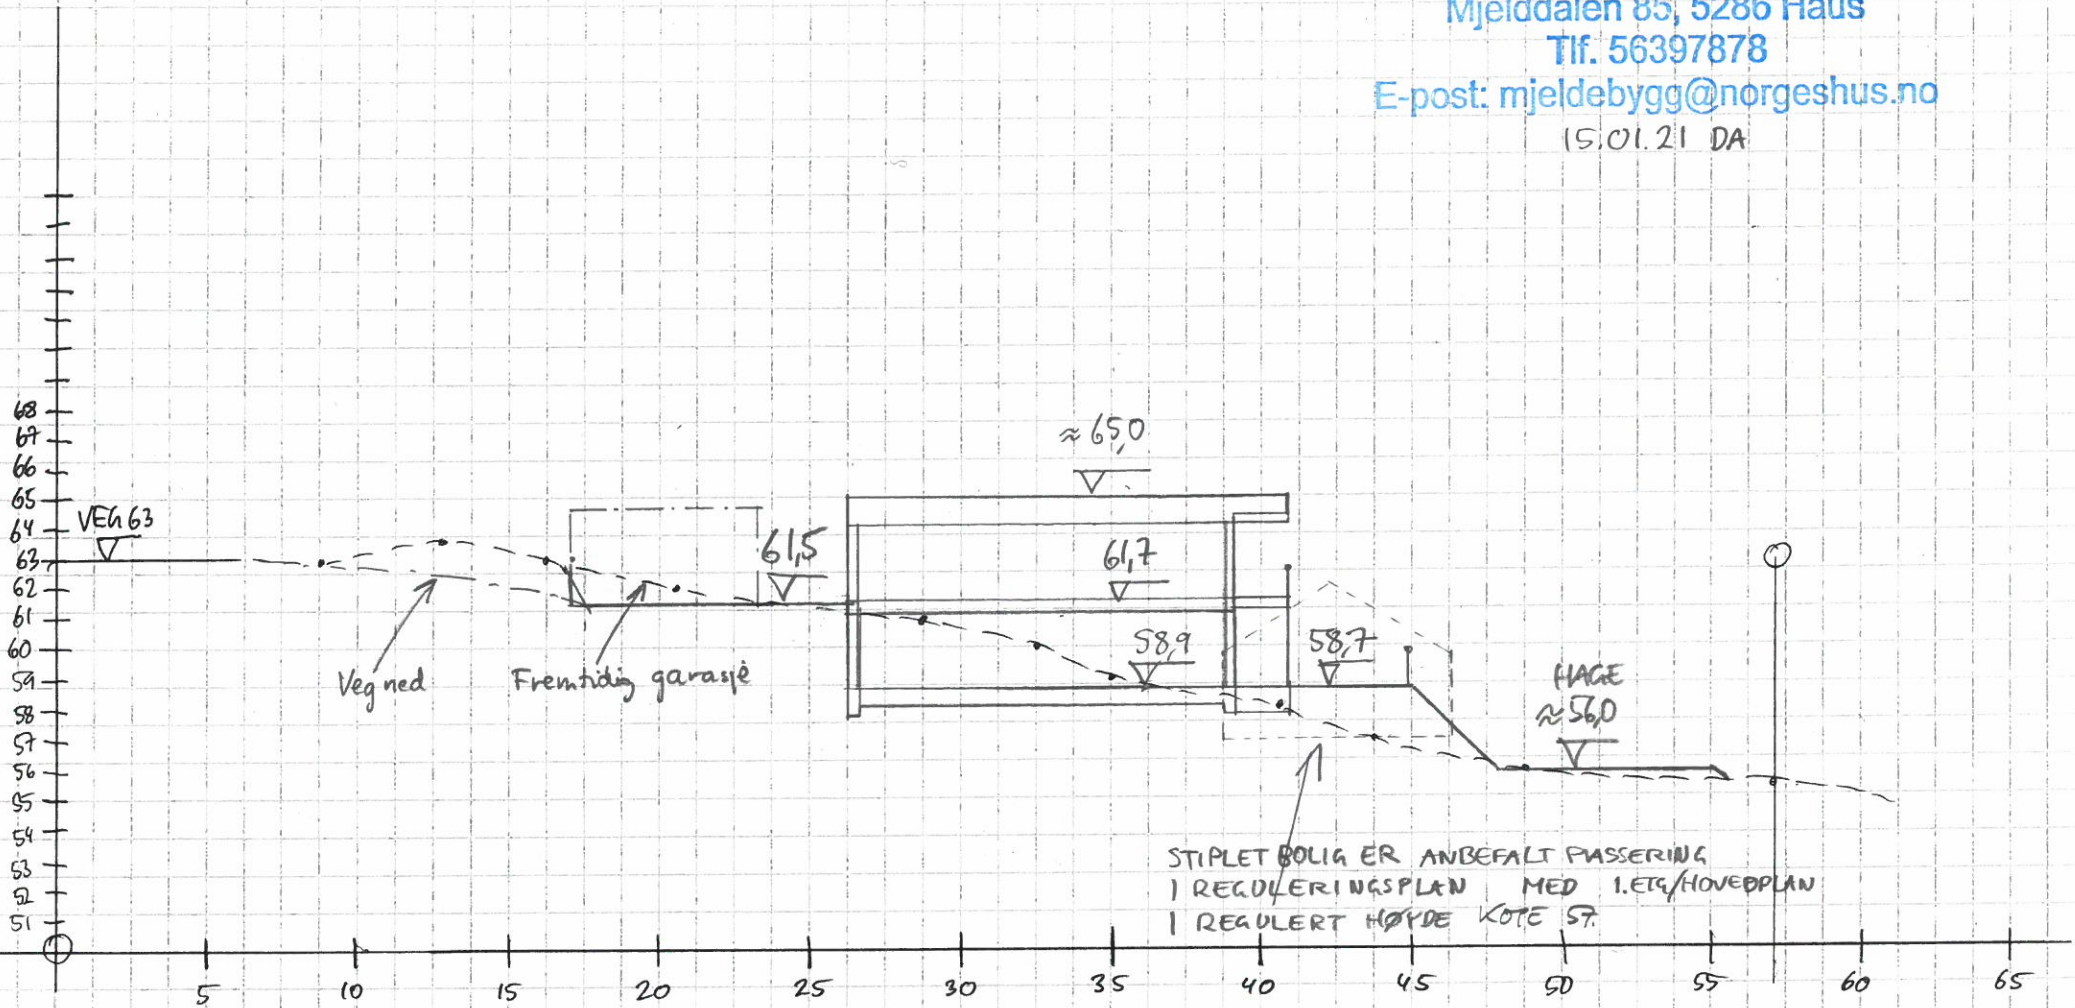

Norgeshus Mjelde Bygg AS

Mjelddalen 85, 5286 Haus

Tlf. 56397878

E-post: mjeldebygg@norgeshus.no

15.01.21 DA

SNITT AV TOMT MED "PANORAMA"

1:250

FORSLAG TIL HØYDEPLASSERING