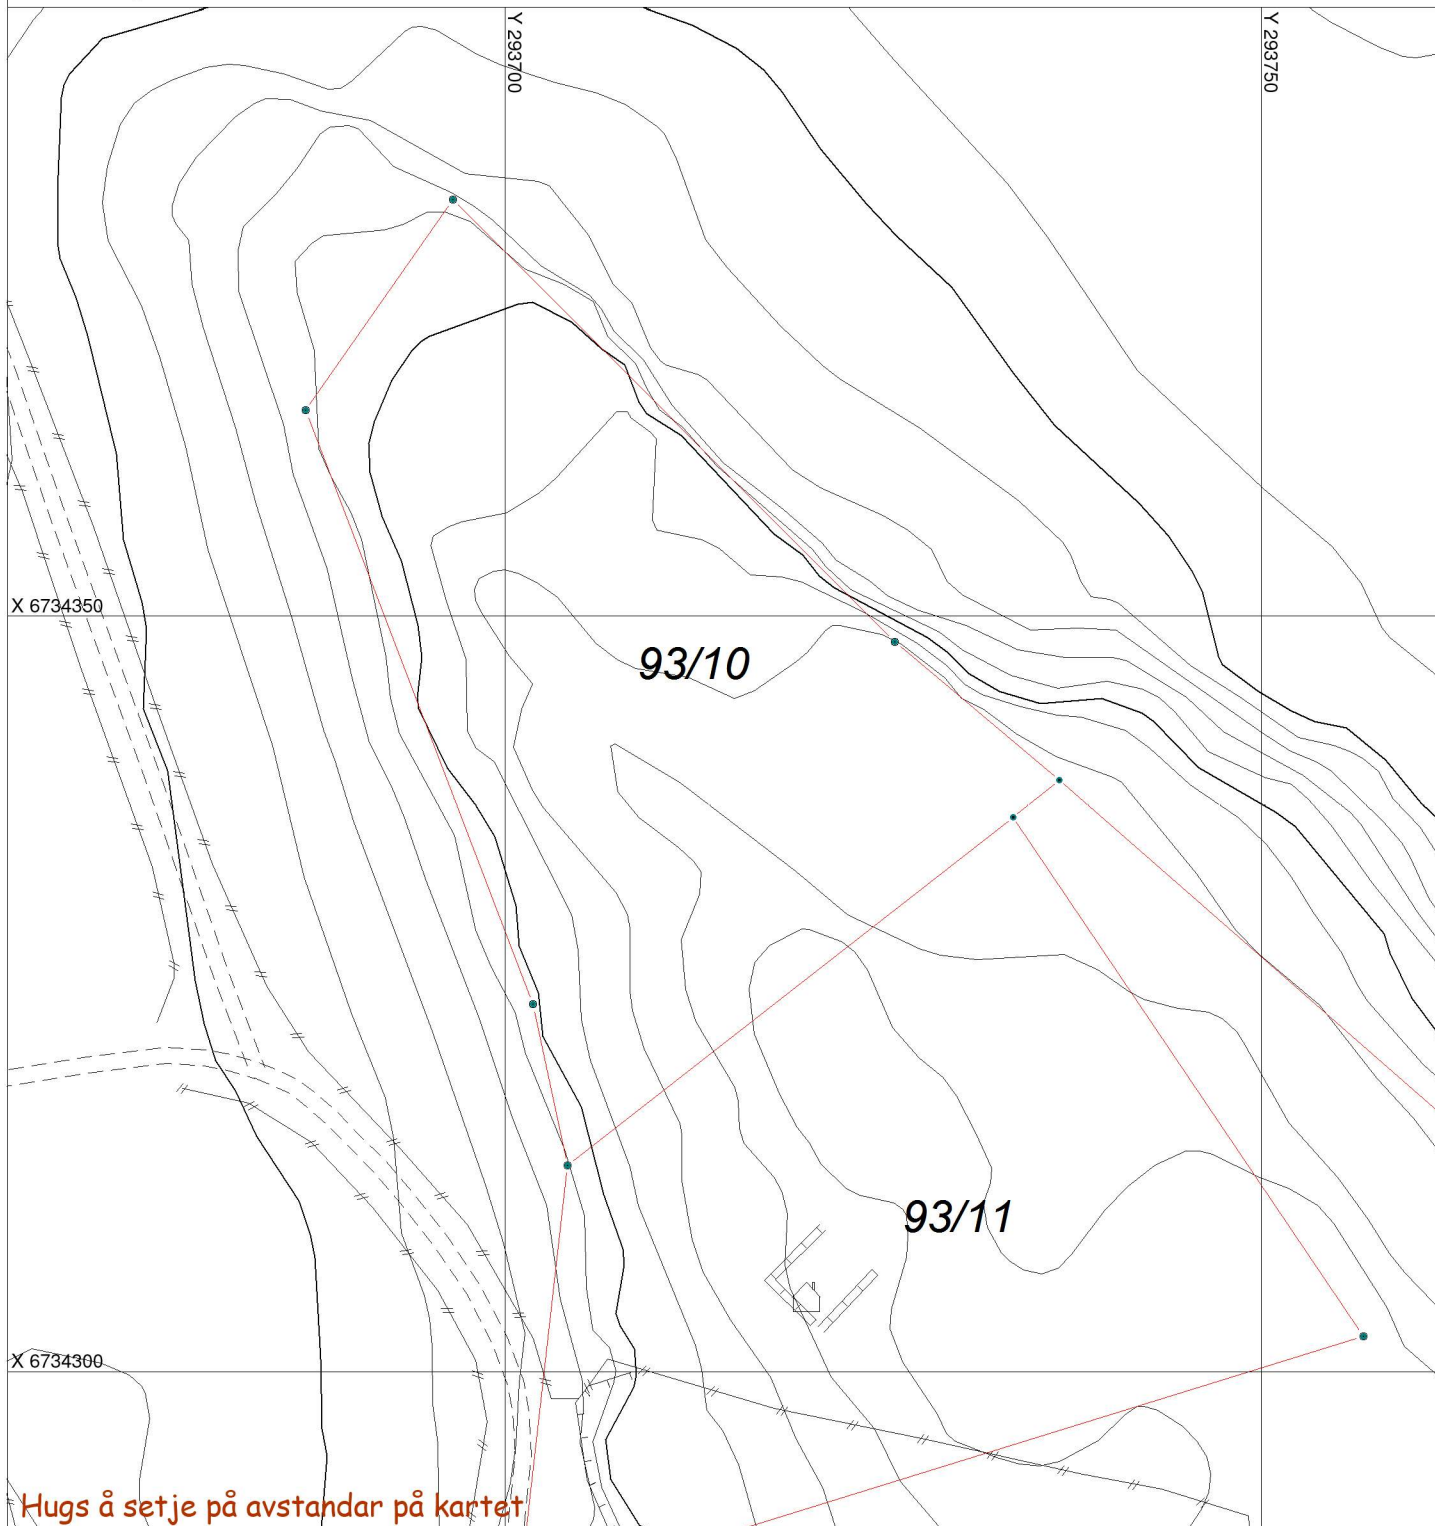

# SITUASJONSKART

Gnr/Bnr: 93/10  
Adresse:  
Eigar/søkar: Jarle Konglevoll

Kvalitet :

Målestokk: 1:500  
Dato: 29.01.2021

Gjeldande plan : Kommunedelplan Lindås  
Planformål : LNF-føremål  
Vår referanse: Ieiho

// — Gjerde  
- - - Usikker eigedomsgrense  
— — — Målt eigedomsgrense

 Bolighus  
 Andre bygg

Sign. ....

Hugs å setje på avstandar på kartet

## SITUASJONSPLAN

Tiltak

Underskrift Situasjonsplan

Dato