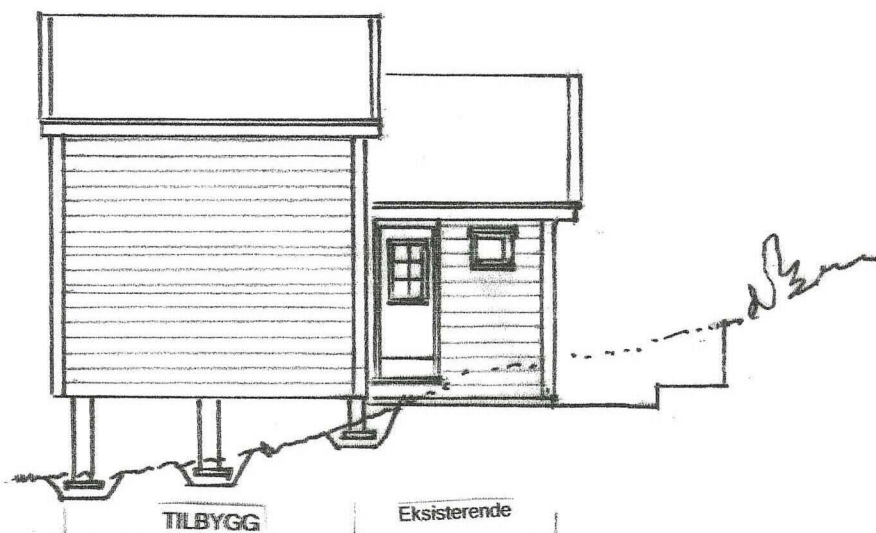

FASADE NORD