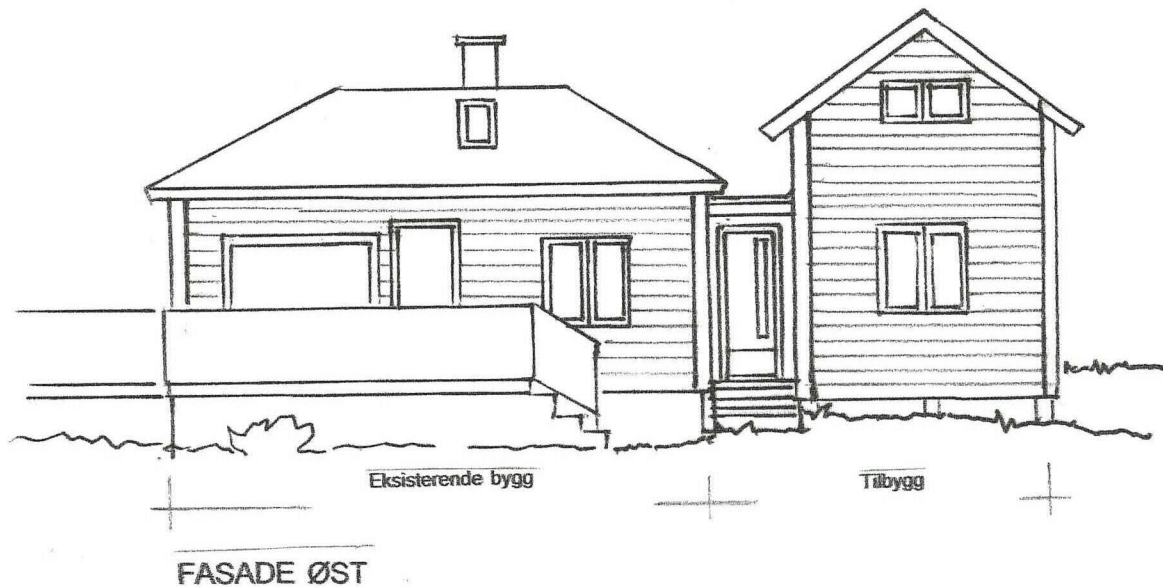

Rita Schjønningsen
Terje Jan Nilsen
MYRDALSKOGEN 151
5117   ULSET

FASADE ØST ny
SNITT A-A ny

FRITIDSBOLIG

LANDSVIK 89, 5917 ROSSLAND
GNR. 351, BNR. 50
ALVER KOMMUNE

TEGN.NR.

MÅL:
DATO:
TEGN.:

12

1 : 100
26. 01. 2021
RITSCH