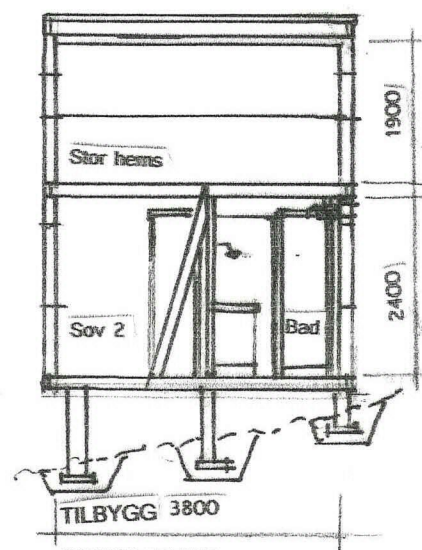

TEGN.NR.

MÅL:  
DATO:  
TEGN.:

**12**

1 : 100  
26. 01. 2021  
RITSCH

FASADE VEST

FASADE NORD

SNITT B-B

Rita Schjønningsen  
Terje Jan Nilsen  
MYRDALSKOGEN 151  
5117 ULSET