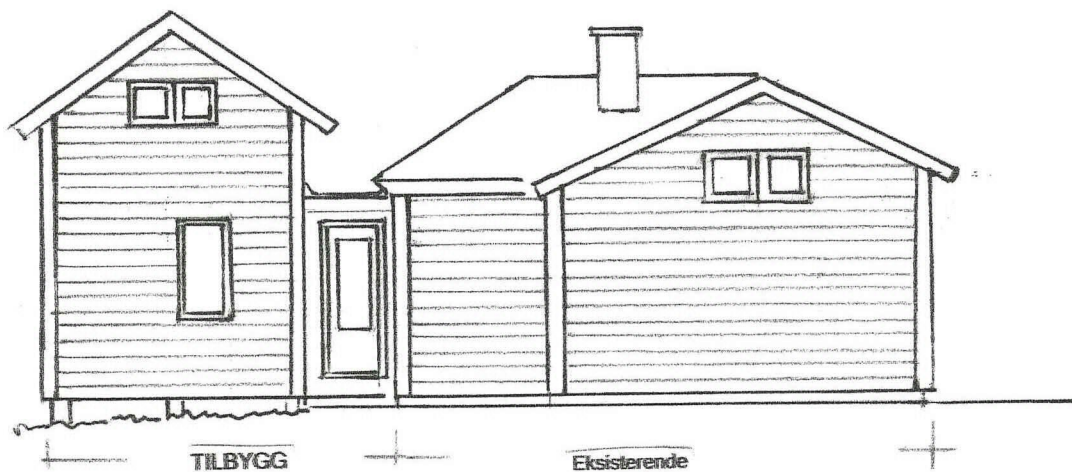

FASADE VEST