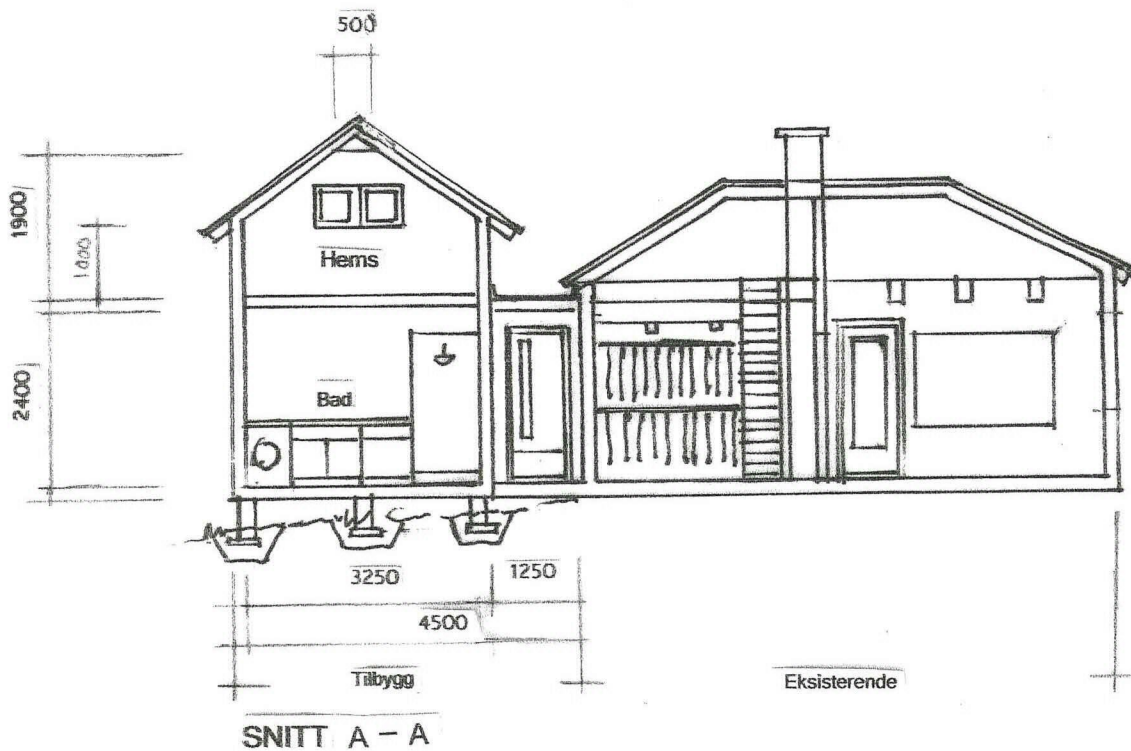

Rita Schjønningsen
Terje Jan Nilsen
MYRDALSKOGEN 151
5117   ULSET

FASADE ØST ny
SNITT A-A ny

FRITIDSBOLIG

LANDSVIK 89, 5917 ROSSLAND
GNR. 351, BNR. 50
ALVER KOMMUNE

TEGN.NR.

MÅL:
DATO:
TEGN.:

12

1 : 100
26. 01. 2021
RITSCH