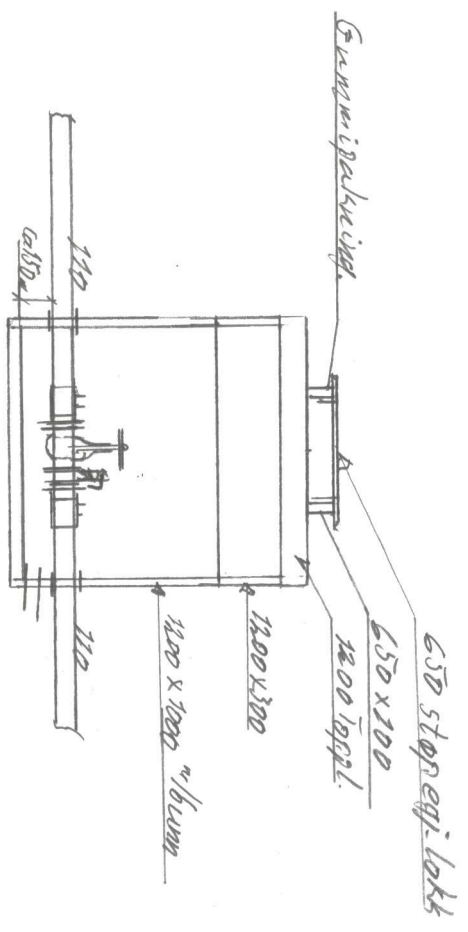

VK-1 Ø-1200

650 stoppegi-løkk

VK-2 Ø-1200

650 stoppegi-løkk

V. Kummer Sletta kai og Fritid - ca 198 - Bar. 4-6  
Støbrekka 1, 5939 Sletta

**LINDÅS RØR & SANITÆR AS**  
SINCE 1948  
THE SO-SO TANKS  
SINCE 1948