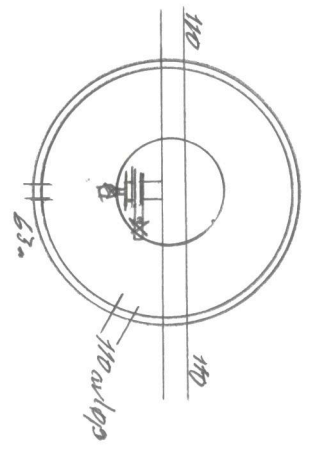

VK-1 Ø-1200

650 stoppegi-løkk

VK-2 Ø-1200

650 stoppegi-løkk

V. Kummer Sletta kai og Fritid - ca 198 - Bar. 4-6  
Støbrekka 1, 5939 Sletta

**LINDÅS RØR & SANITÆR AS**  
SINCE 1948  
THE SO-SO TANKS  
SINCE 1948