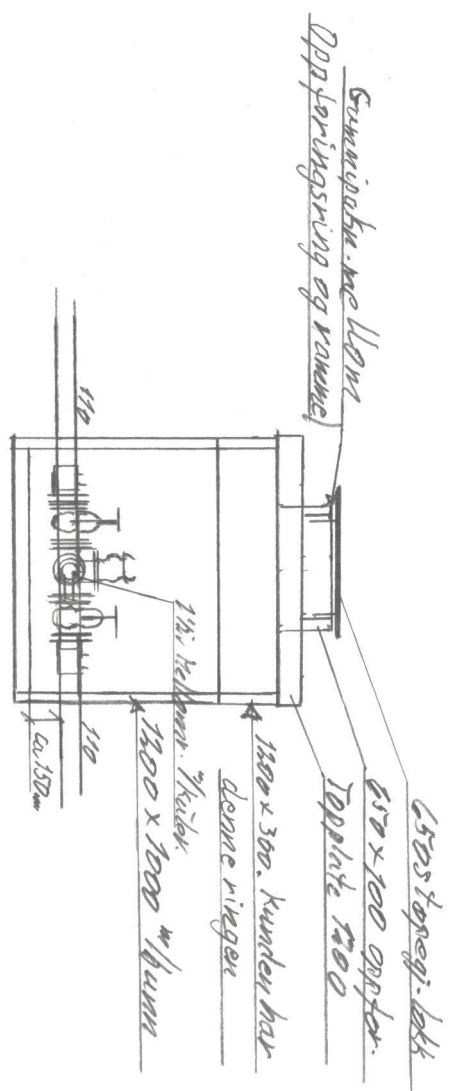

VK-1 Ø-1200

650 stoppegi-løkk

VK-2 Ø-1200

650 stoppegi-løkk

V. Kummer Sletta kai og Fritid - ca 198 - Bar. 4-6  
Støbrekka 1, 5939 Sletta

**LINDÅS RØR & SANITÆR AS**  
SINCE 1948  
THE SO-SO TANKS  
SINCE 1948