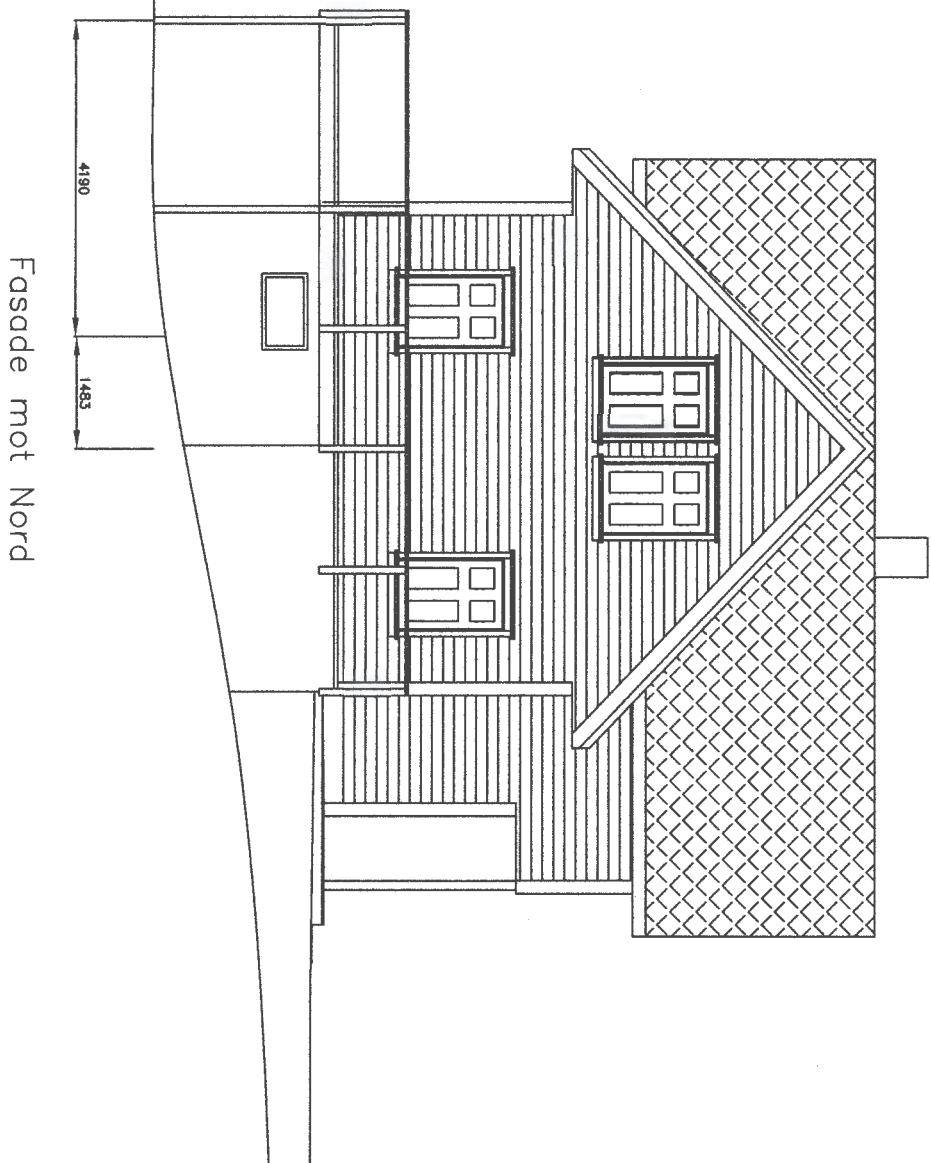

1-1

Fasade mot Øst

Terrasse Sigve og Sølvi Eldøy Lyngnesvegen 6 5917 Rosslund	
Tegning Fasade mot Øst M:1:100	
Tegn. nr. 005-	Dato 30.10.2020

Fasade mot Syd

Terrasse Sigve og Sølvi Eldøy
Lyngnesvegen 6 5917 røsslånd

Fasade mot Syd

M:1:100

003-

30.10.2020

Fasade mot Nord

Terrasse Sigve og Sølvi Eldøy
Lynnesvegen 6 5917 Rosslund

Tegning
Fasade mot Nord

M:1:100

Tegn. nr.
004--

Dato
30.10.2020

Fasade mot Vest

Terrasse Sigve og Sølvi Eldøy
Lyngnesvegen 6 5917 Rosslund

Tegning
Fasade mot Vest

M:1:100

Tegn. nr.
005-

Dato
30.10.2020