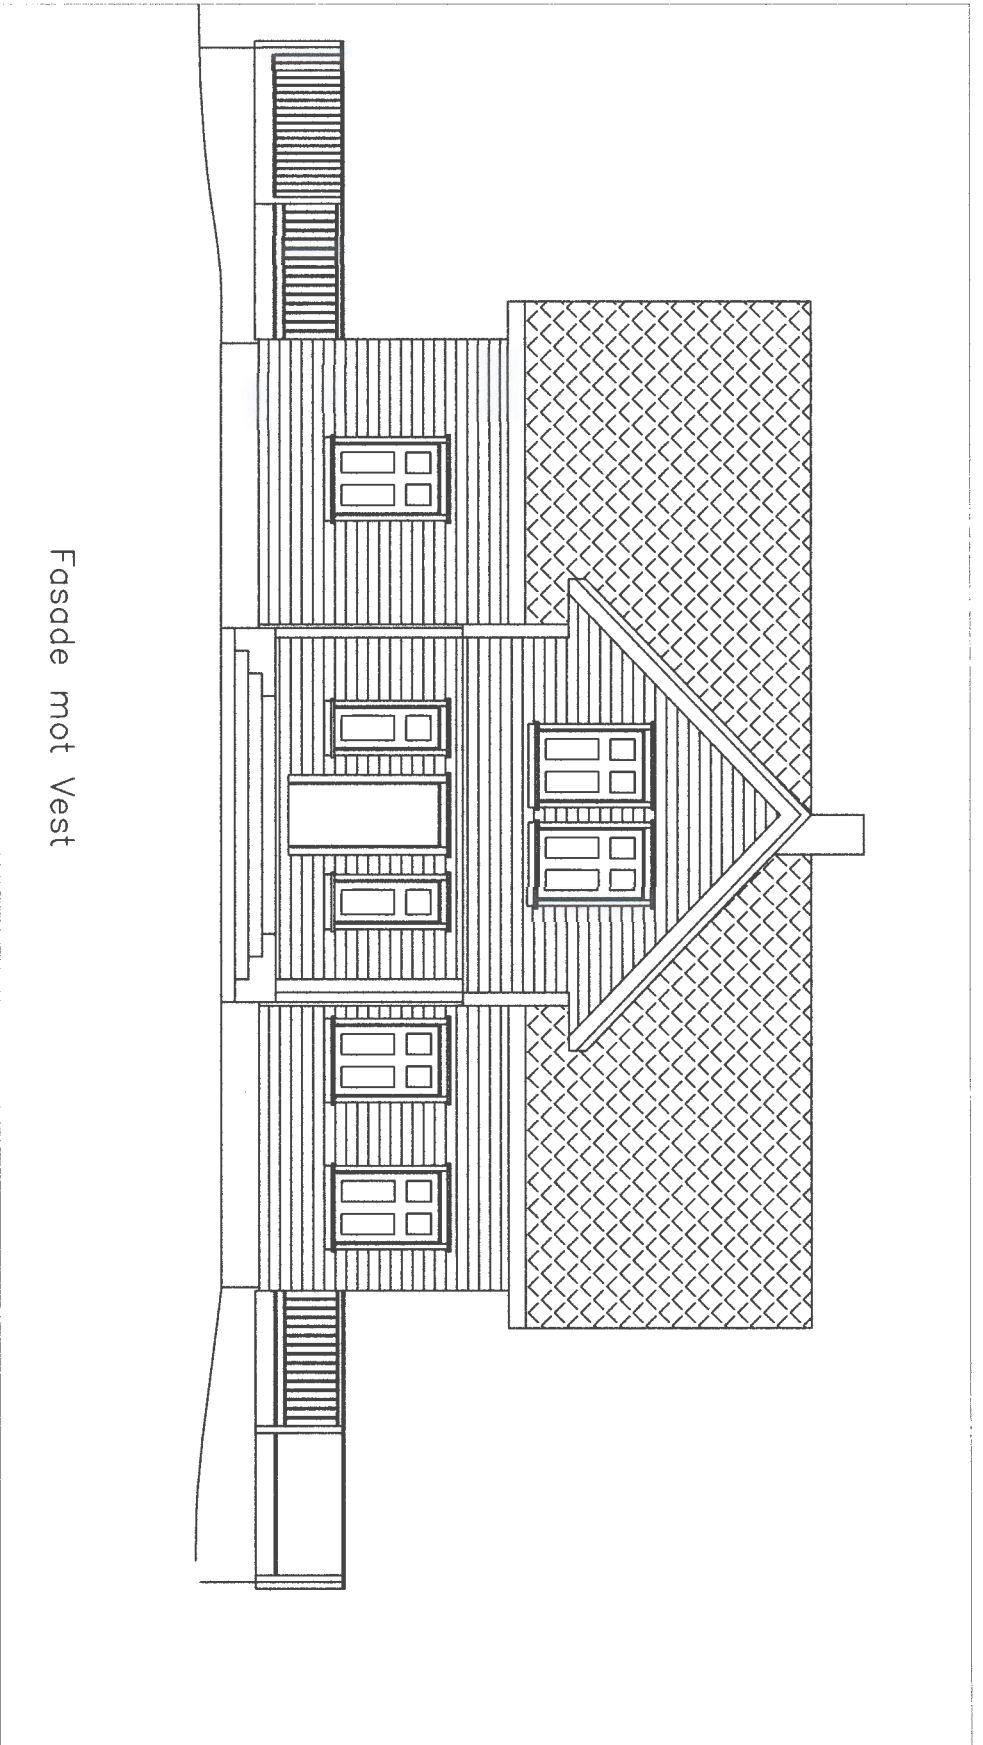

1-1

Fasade mot Øst

Terrasse Sigve og Sølvi Eldøy Lyngnesvegen 6 5917 Rosslund	
Tegning Fasade mot Øst M:1:100	
Tegn. nr. 005-	Dato 30.10.2020

Fasade mot Syd

Terrasse Sigve og Sølvi Eldøy
Lyngnesvegen 6 5917 røsslånd

Fasade mot Syd

M:1:100

003-

30.10.2020

Fasade mot Nord

Terrasse Sigve og Sølvi Eldøy
Lynnesvegen 6 5917 Rosslund

Tegning
Fasade mot Nord

M:1:100

Tegn. nr.
004--

Dato
30.10.2020

Fasade mot Vest

Terrasse Sigve og Sølvi Eldøy
Lyngnesvegen 6 5917 Rosslund

Tegning
Fasade mot Vest

M:1:100

Tegn. nr.
005-

Dato
30.10.2020