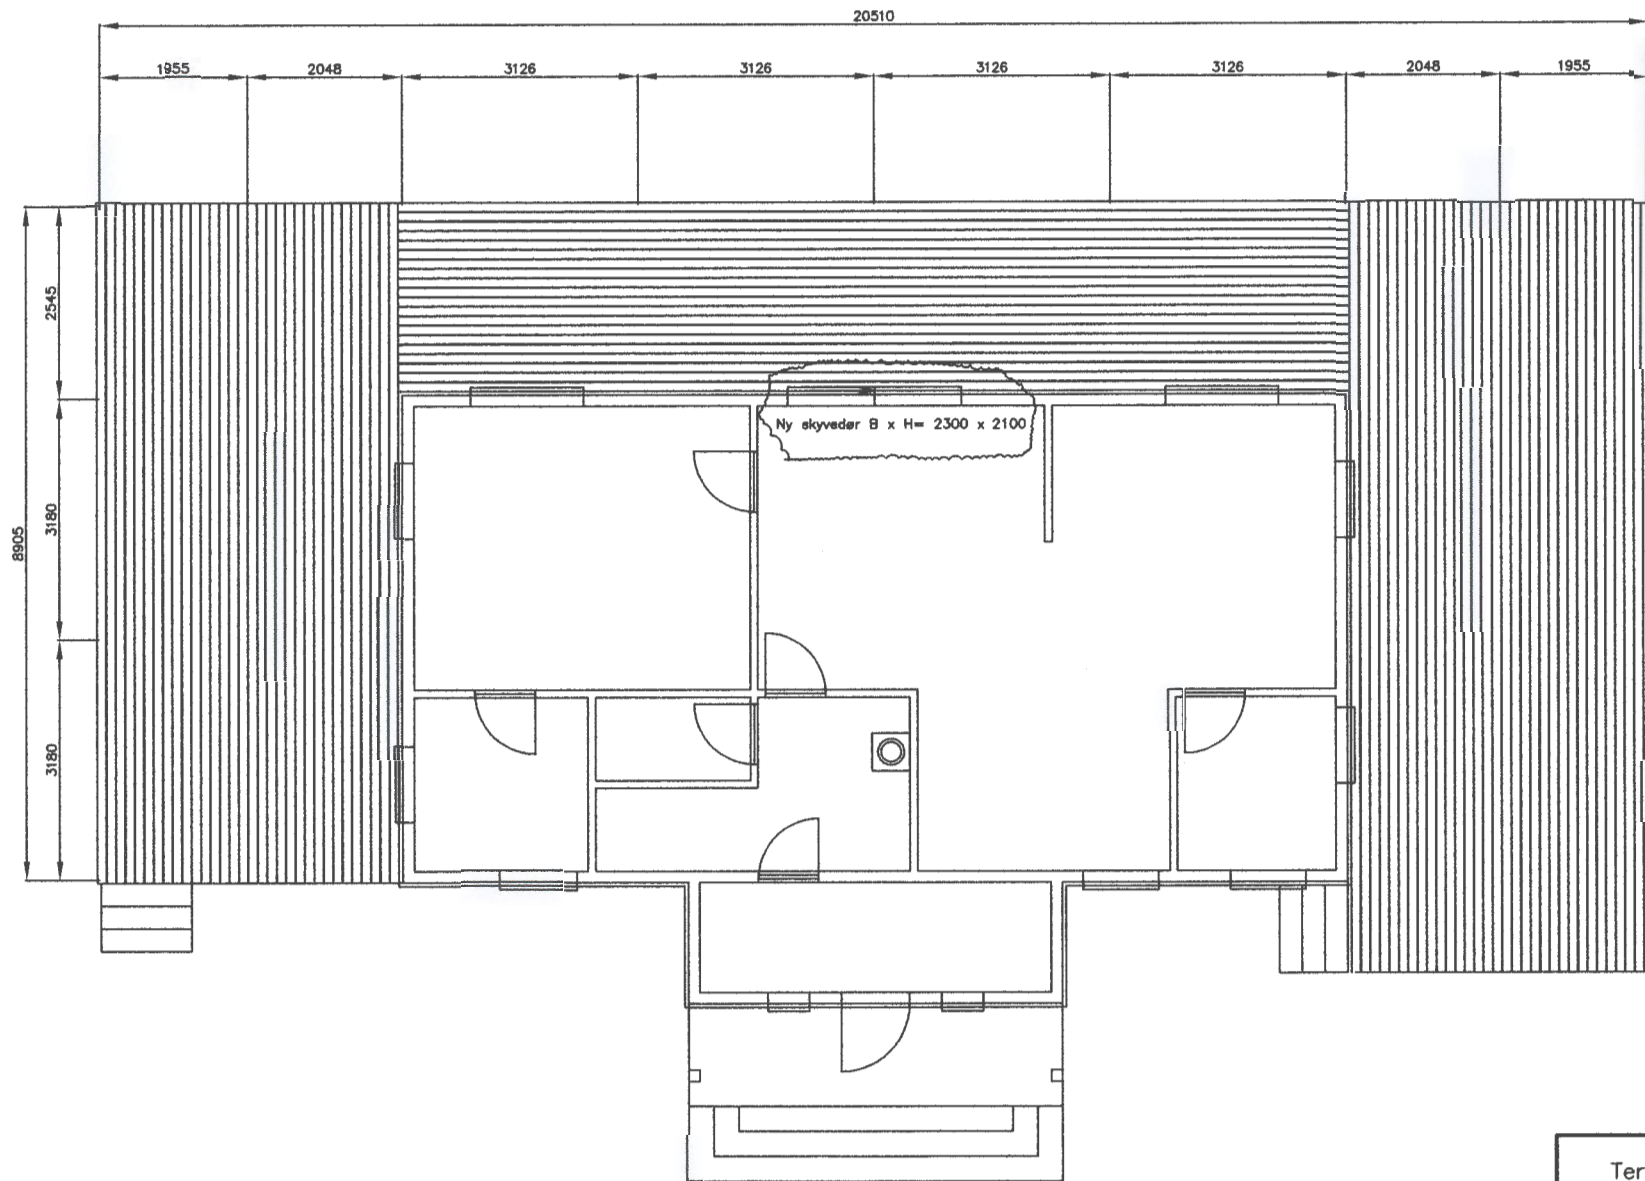

E-5

Terrasse Sigve og Sølvi Eldøy
Lyngnesvegen 6 5917 Rosland

Tegning

Terrassedekke
Plan 1. etg.
M:1:100

Tegn. nr.

002-

Dato

30.10.2020