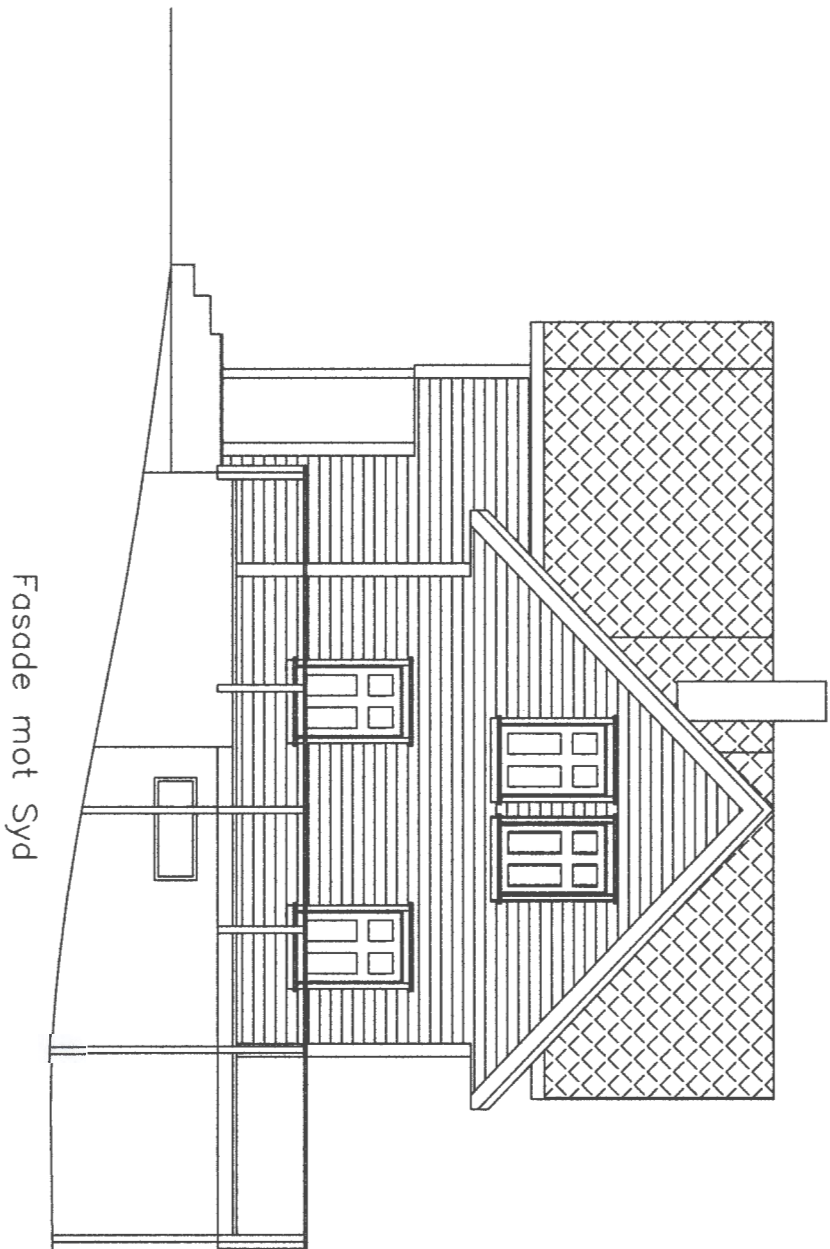

1-1

Fasade mot Øst

Terrasse Sigve og Sølvi Eldøy Lyngnesvegen 6 5917 Rosslund	
Tegning Fasade mot Øst M:1:100	
Tegn. nr. 005-	Dato 30.10.2020

Fasade mot Syd

Terrasse Sigve og Sølvi Eldøy
Lyngnesvegen 6 5917 røsslånd

Fasade mot Syd

M:1:100

003-

30.10.2020

Fasade mot Nord

Terrasse Sigve og Sølvi Eldøy
Lynnesvegen 6 5917 Rosslund

Tegning
Fasade mot Nord

M:1:100

Tegn. nr.
004--

Dato
30.10.2020

Fasade mot Vest

Terrasse Sigve og Sølvi Eldøy
Lyngnesvegen 6 5917 Rosslund

Tegning
Fasade mot Vest

M:1:100

Tegn. nr.
005-

Dato
30.10.2020