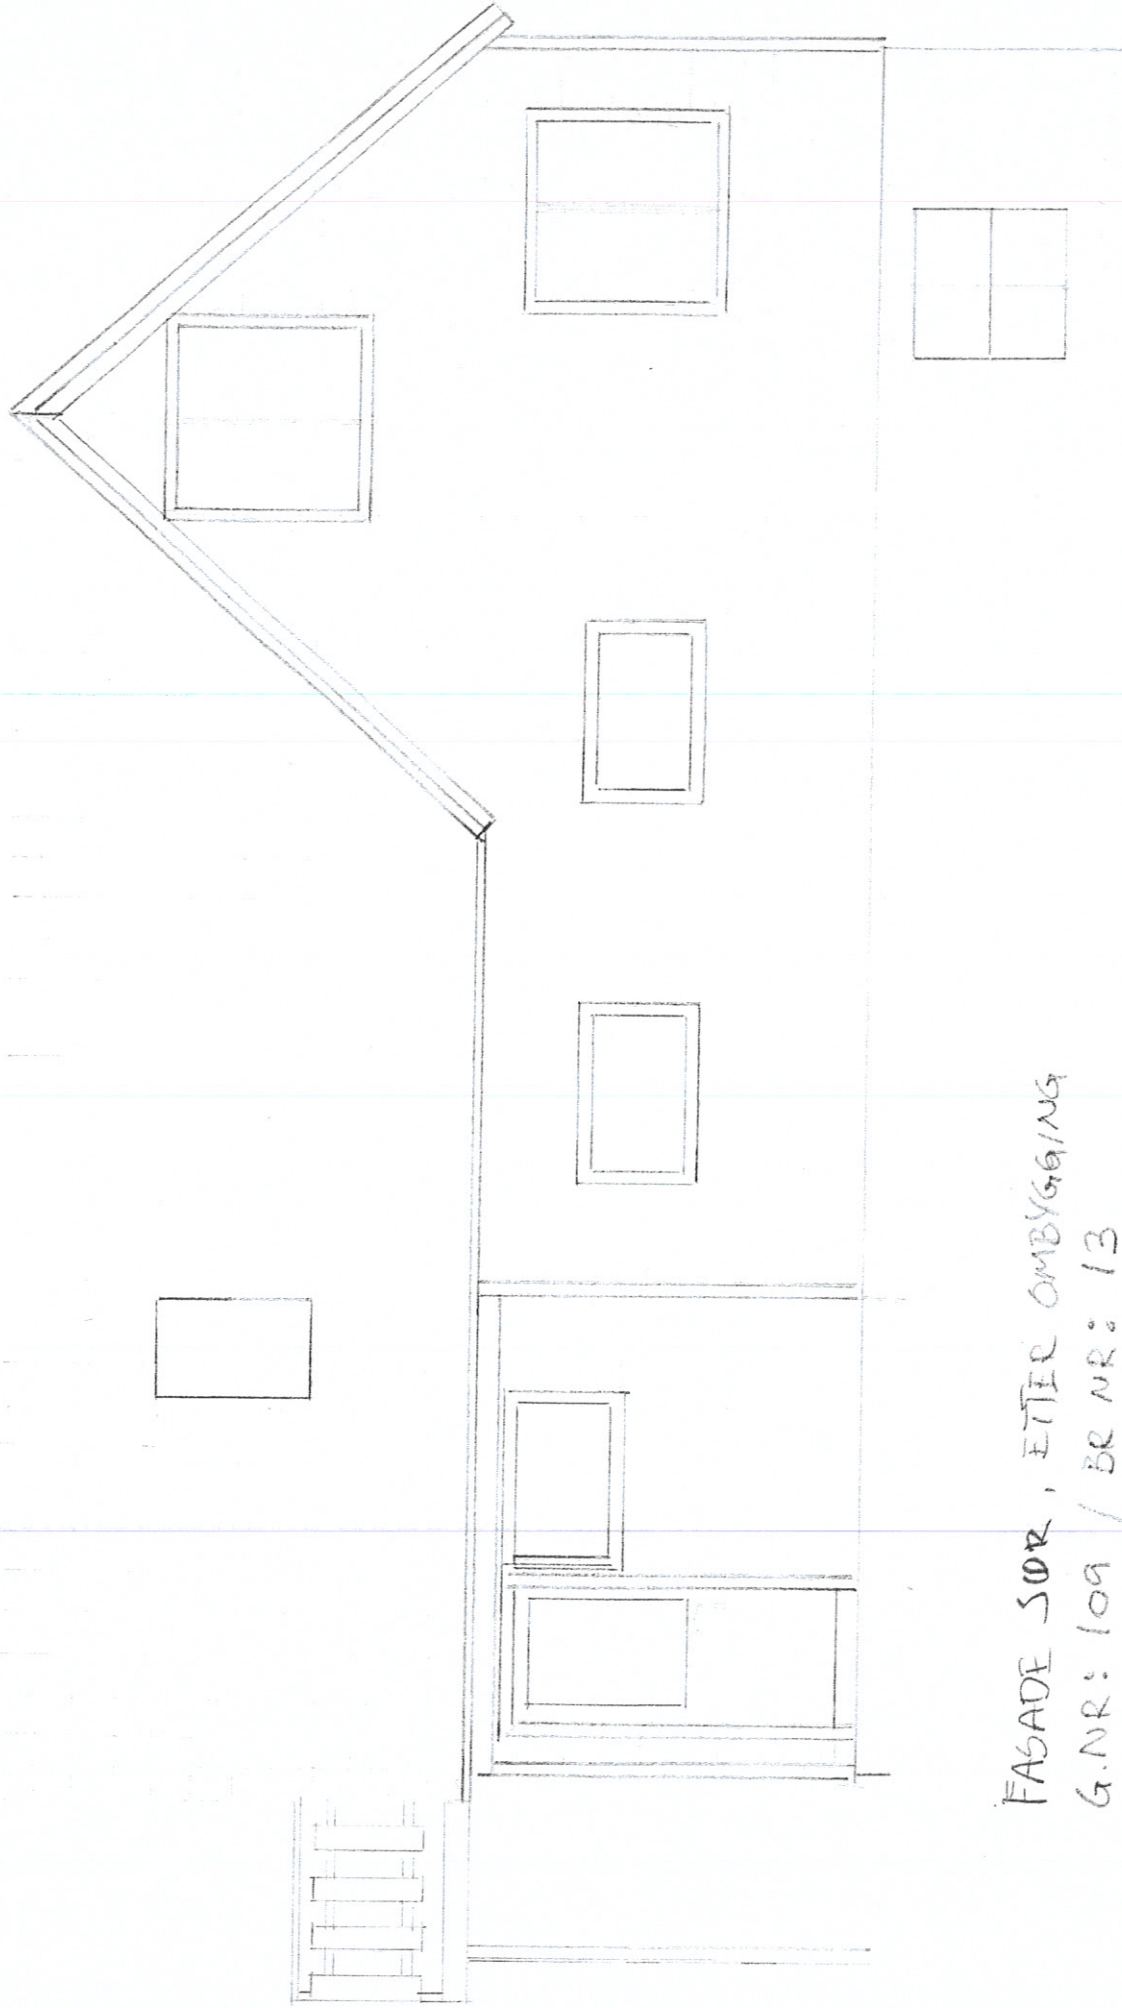

FASADE ØST, ETTER OMBYGGING
G.NR: 109 / BR.NR: 13

EVA FLOYSSAND / OLE CHR. RONNESTAD

MÅL 1:50

FASADE NORD, ETTER OMBYGGING
G.NR: 109 / BR.NR: 13
EVA FLØYSAND / OLE CHR. RØNNESTAD

MÅL 1:50

FASADE SÖR, ETTER ÖMBYGGING
G.NR: 109 / BR.NR: 13
EVA FLOYSAND / OLE CHR. RÖNNESTAD

MÅL 1:50