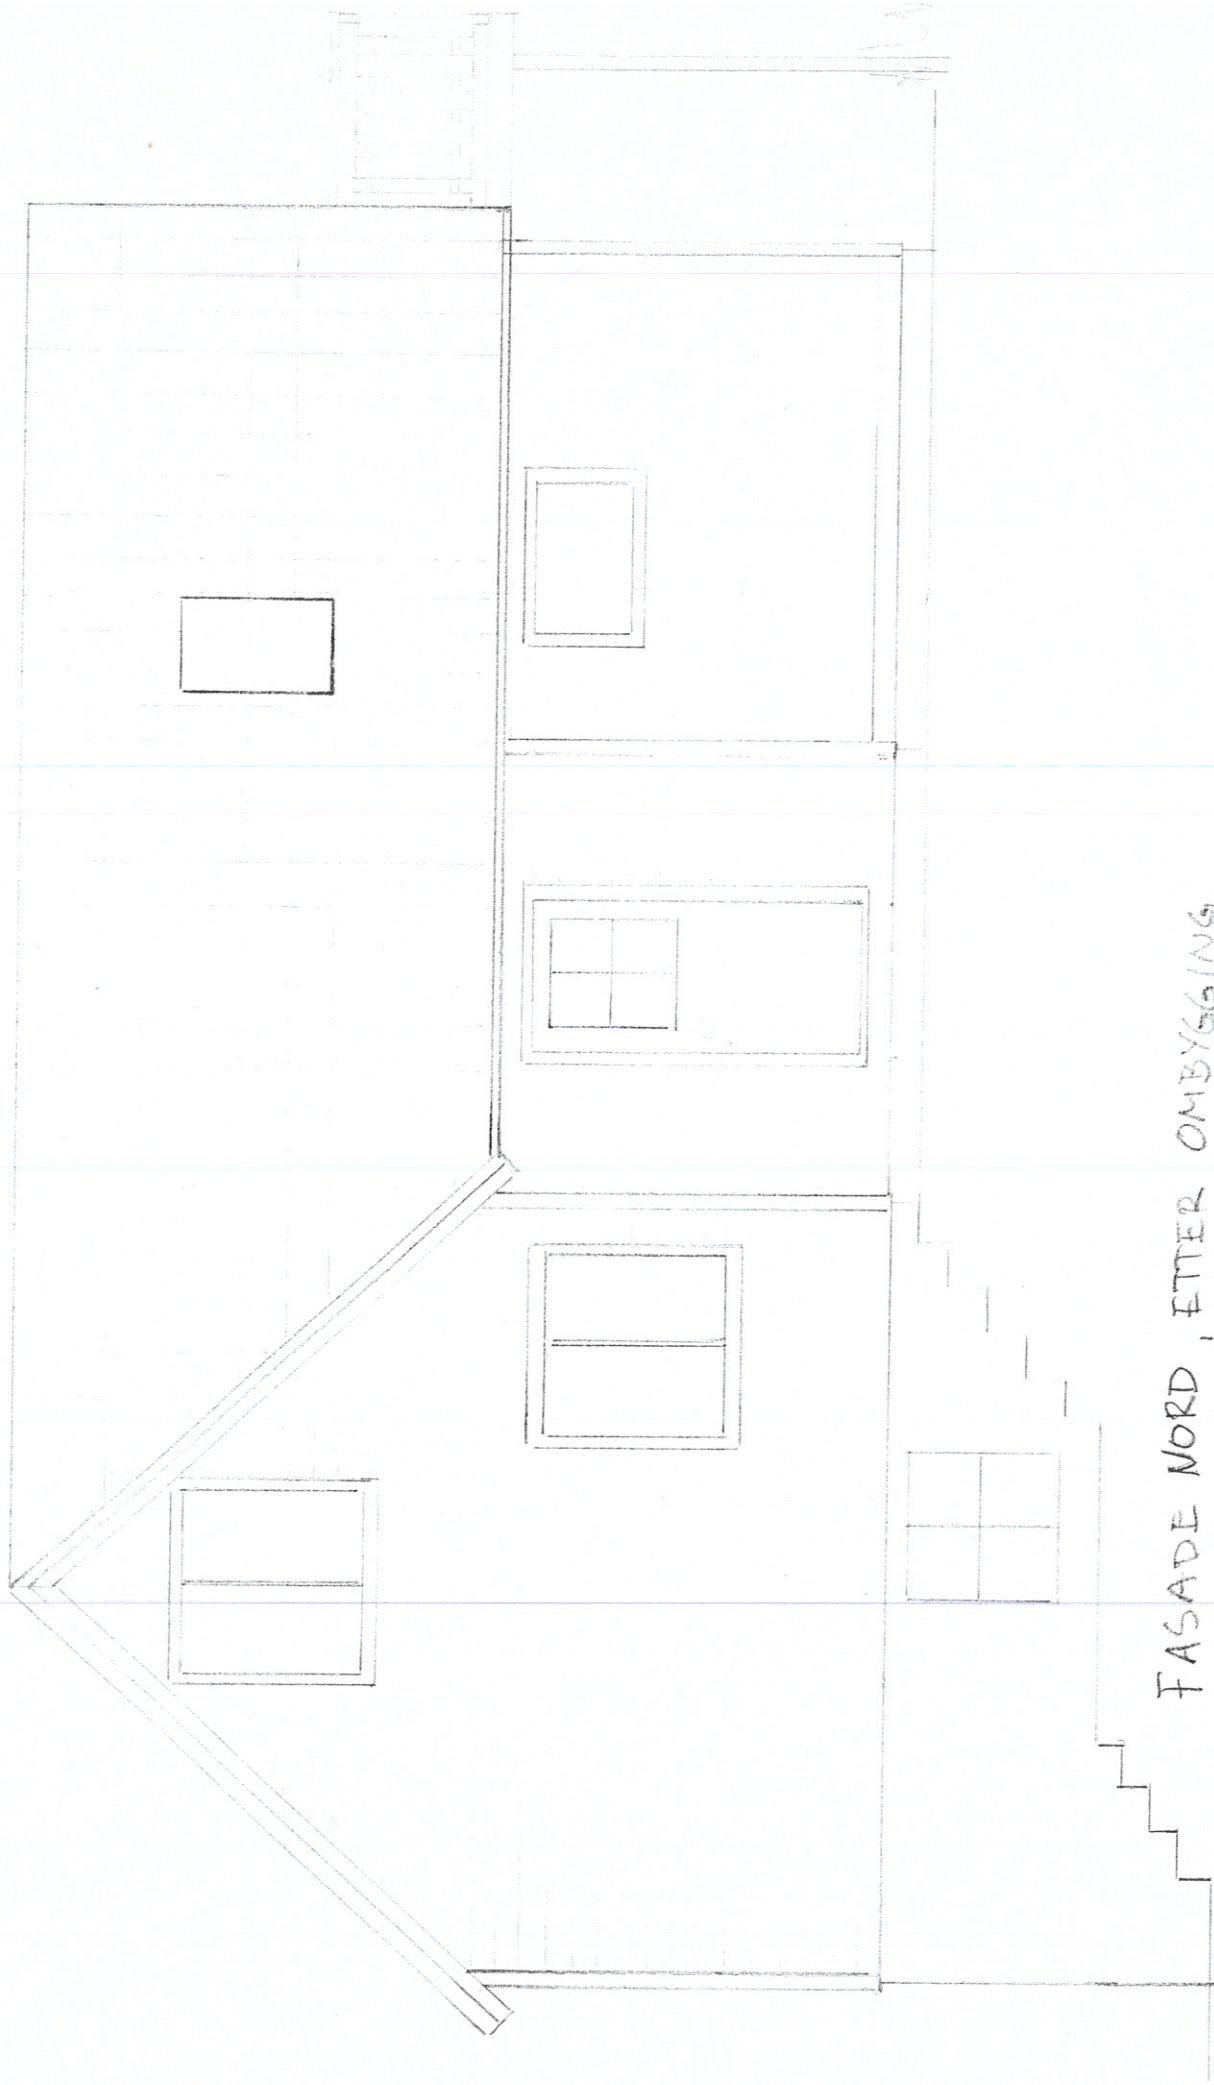

FASADE ØST, ETTER OMBYGGING
G.NR: 109 / BR.NR: 13

EVA FLOYSSAND / OLE CHR. RONNESTAD

MÅL 1:50

FASADE NORD, ETTER OMBYGGING
G.NR: 109 / BR.NR: 13
EVA FLØYSAND / OLE CHR. RØNNESTAD

MÅL 1:50

FASADE SÖR, ETTER ÖMBYGGING
G.NR: 109 / BR.NR: 13
EVA FLOYSAND / OLE CHR. RÖNNESTAD

MÅL 1:50