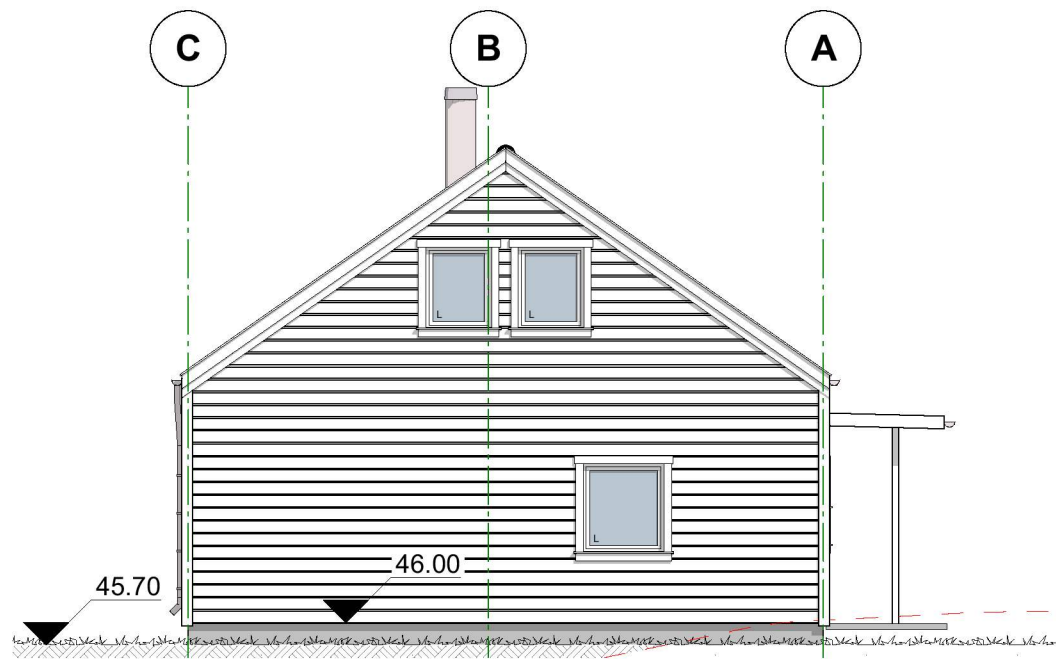

Fasade Nordøst