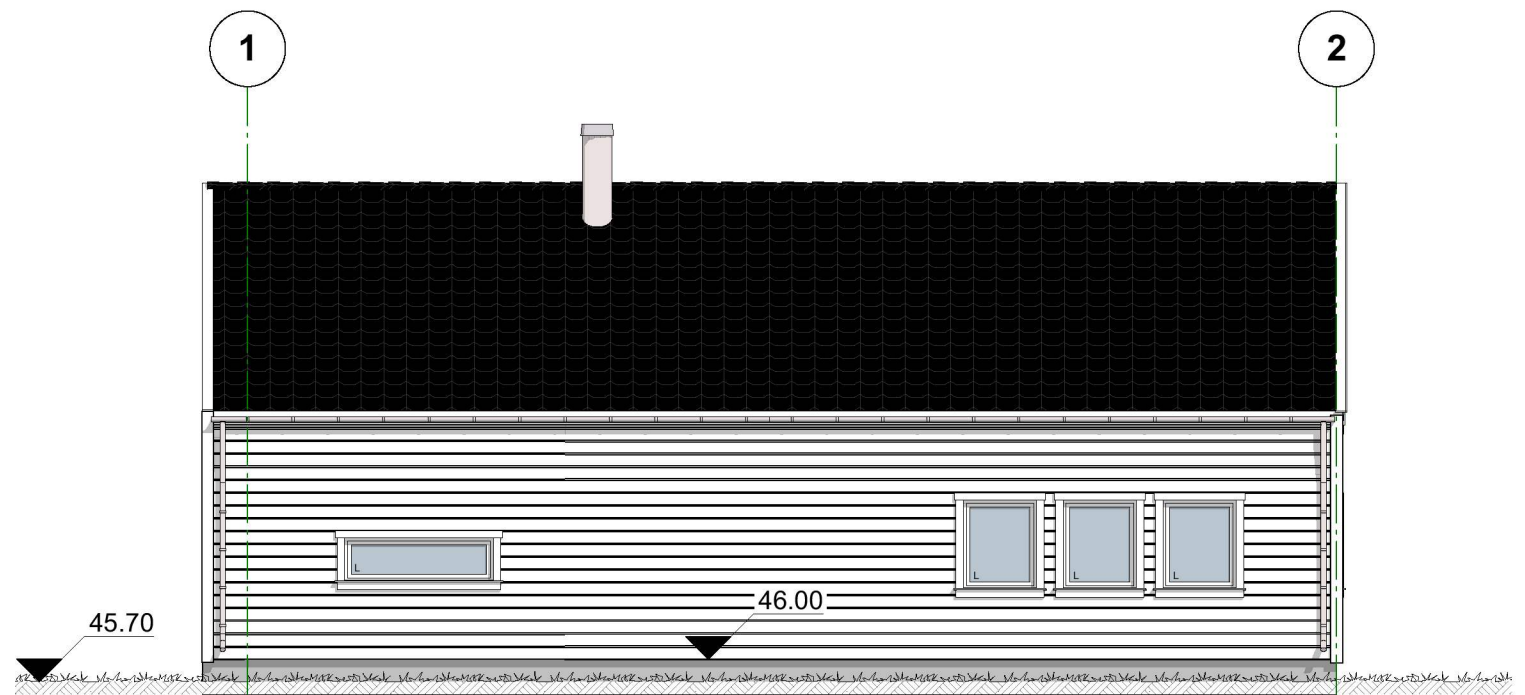

Fasade Sørøst