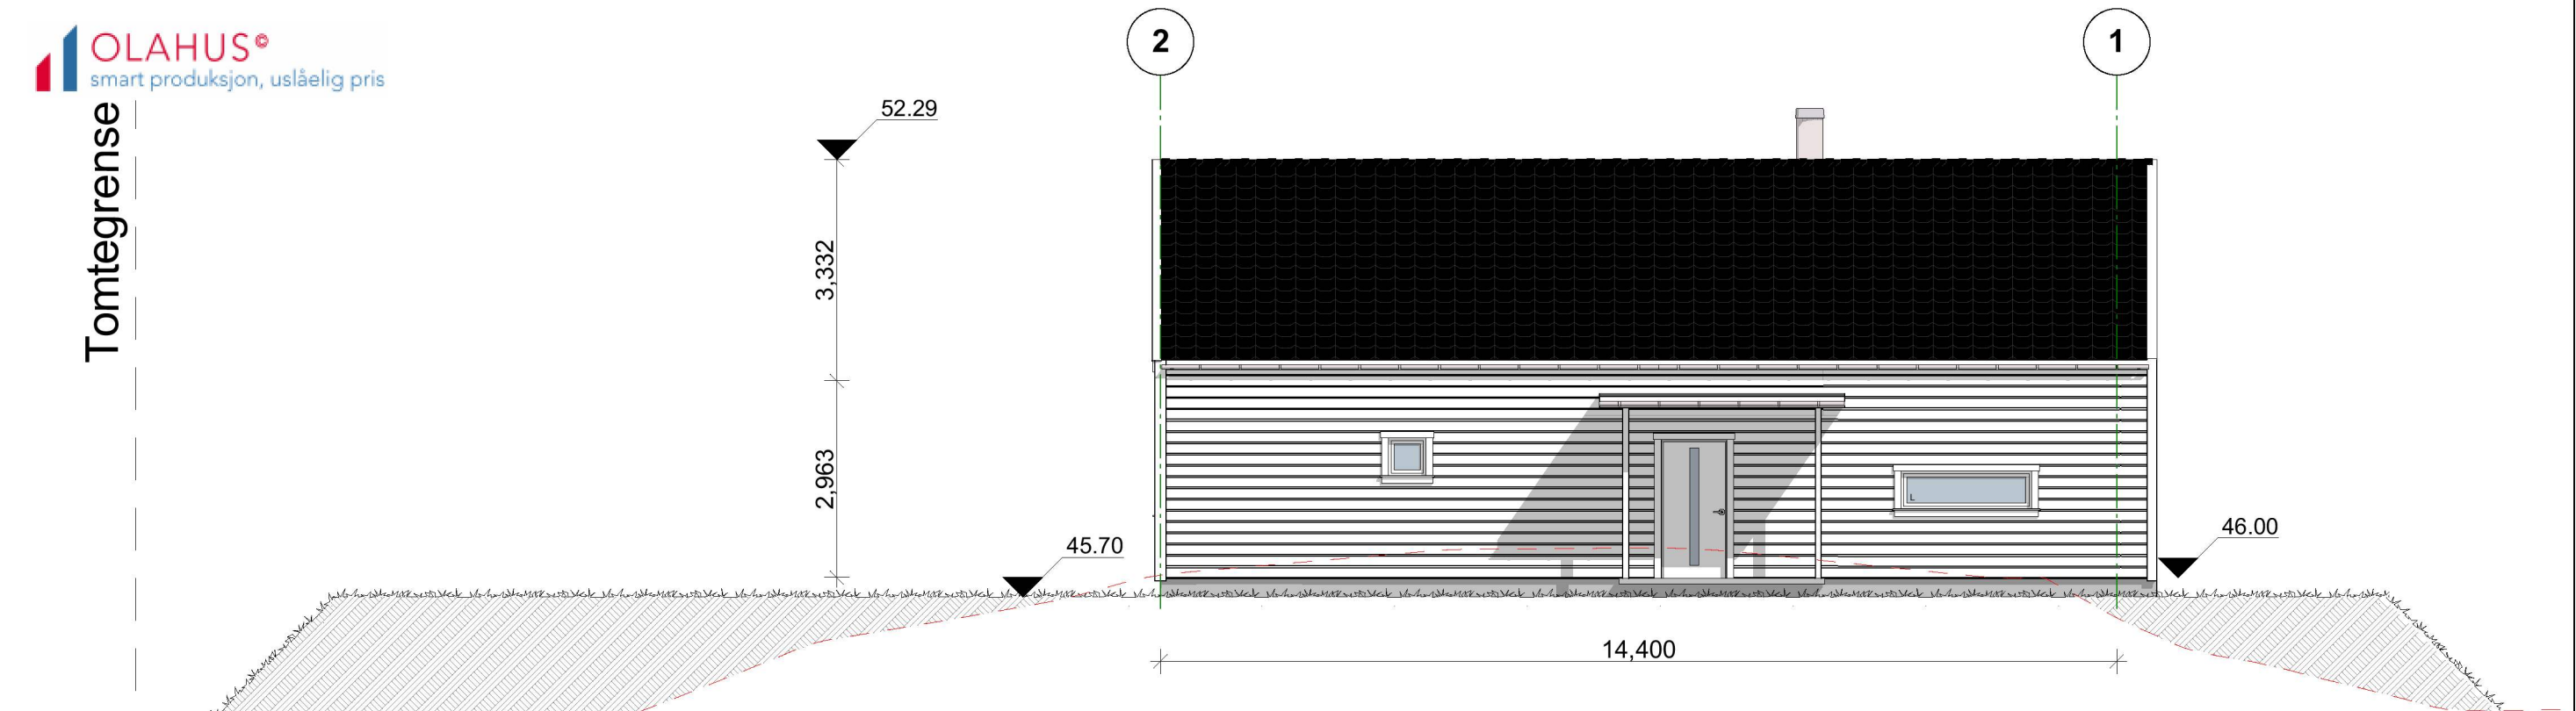

Prosjekt  
**BERGEN (R), rettventd**

Adresse  
**Litlåsvegen, 4631 Alver**

Gnr./Bnr./Festenr.:  
**126/64**

Tegnings id:  
**Fasader**

Tegningstype  
**Byggesøknad .4**

Dato  
10.07.2020

Tegnet av

PV

Prosjektnr.:

Målestokk  
**1:100**

**FASADE SØRØST**

Tomtegrense

**FASADE SØRVEST**

Tomtegrense

## FASADE NORDVEST

Tomtegrense