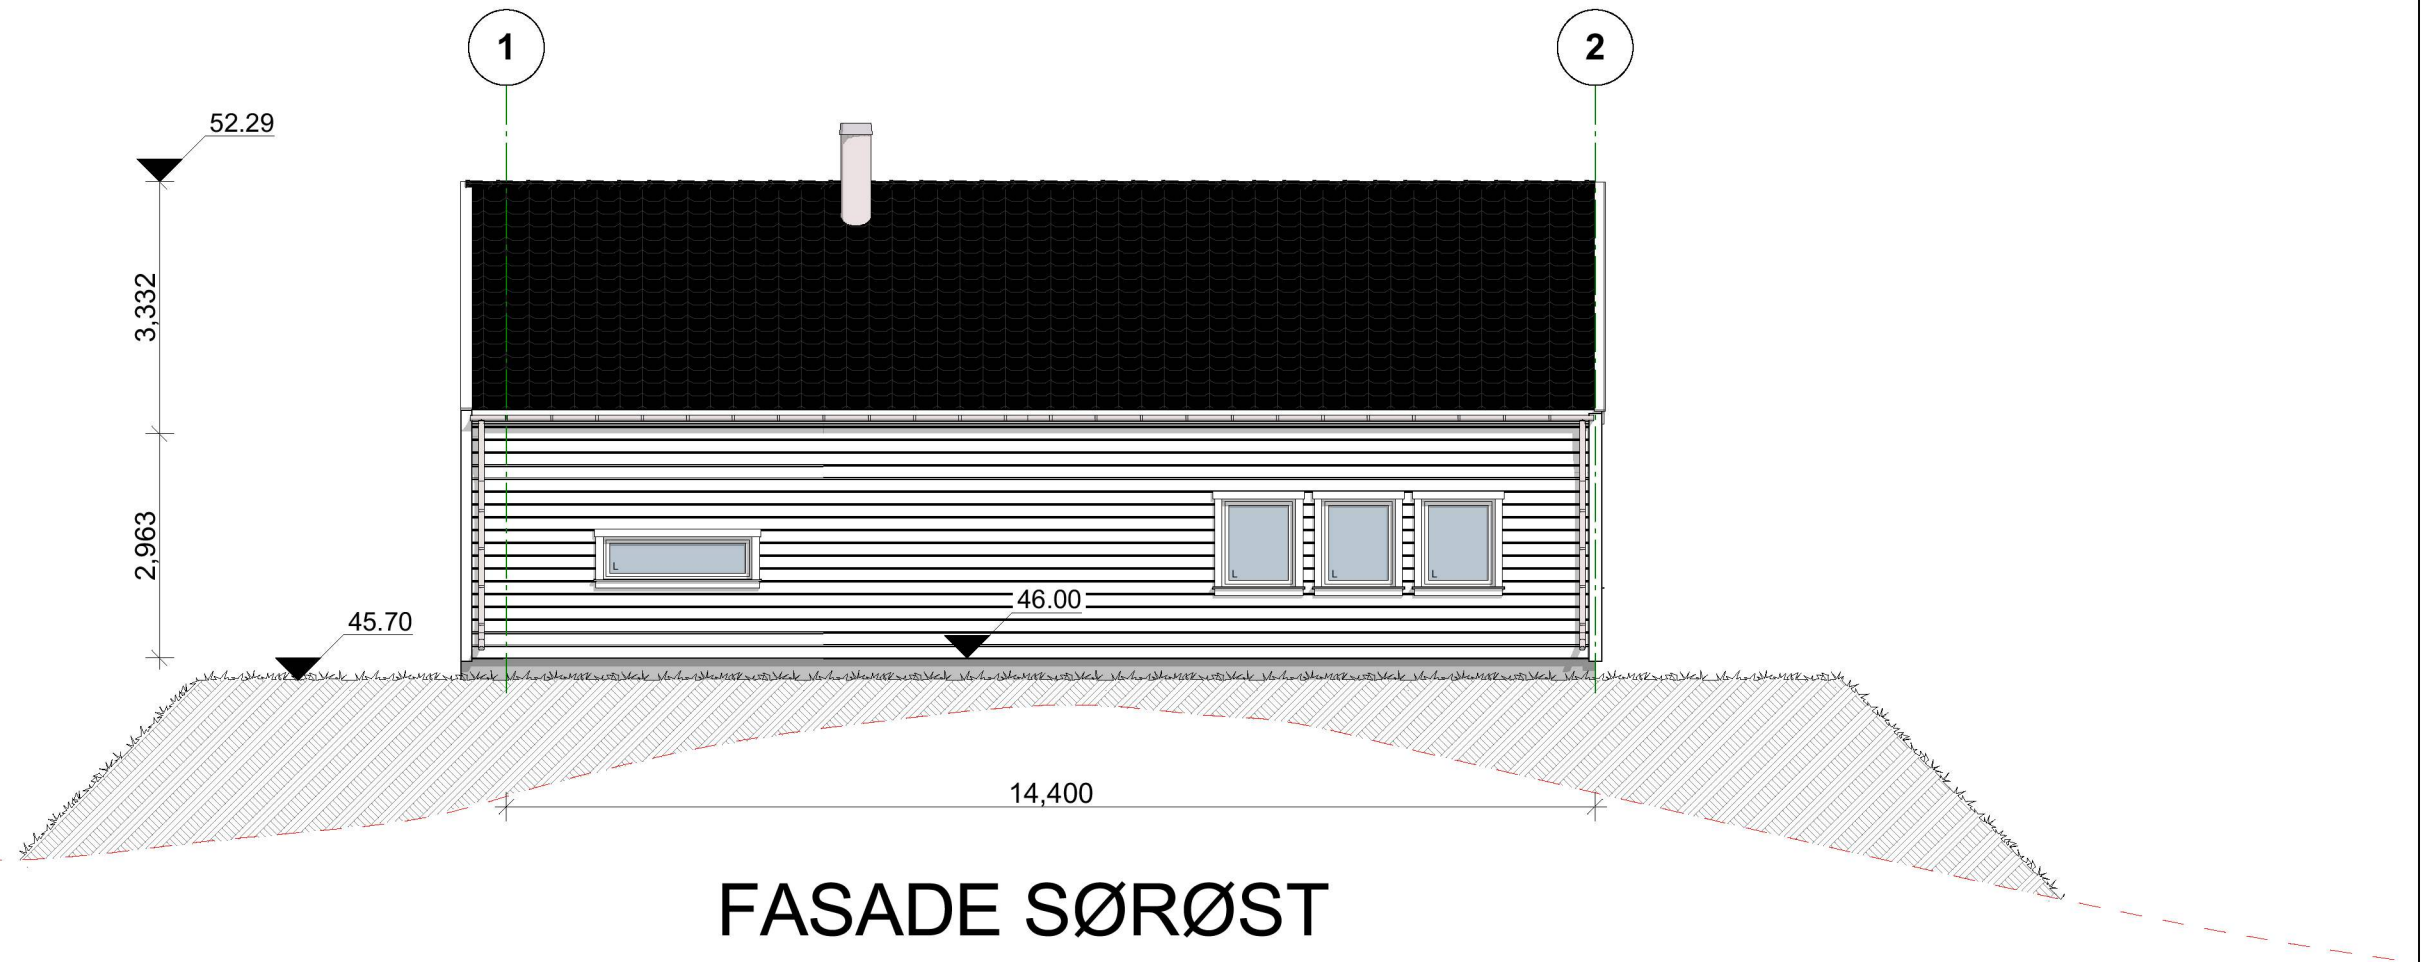

Prosjekt  
**BERGEN (R), rettventd**

Adresse  
**Litlåsvegen, 4631 Alver**

Gnr./Bnr./Festenr.:  
**126/64**

Tegnings id:  
**Fasader**

Tegningstype  
**Byggesøknad .4**

Dato  
10.07.2020

Tegnet av

PV

Prosjektnr.:

Målestokk  
**1:100**

**FASADE SØRØST**

Tomtegrense

**FASADE SØRVEST**

Tomtegrense

## FASADE NORDVEST

Tomtegrense