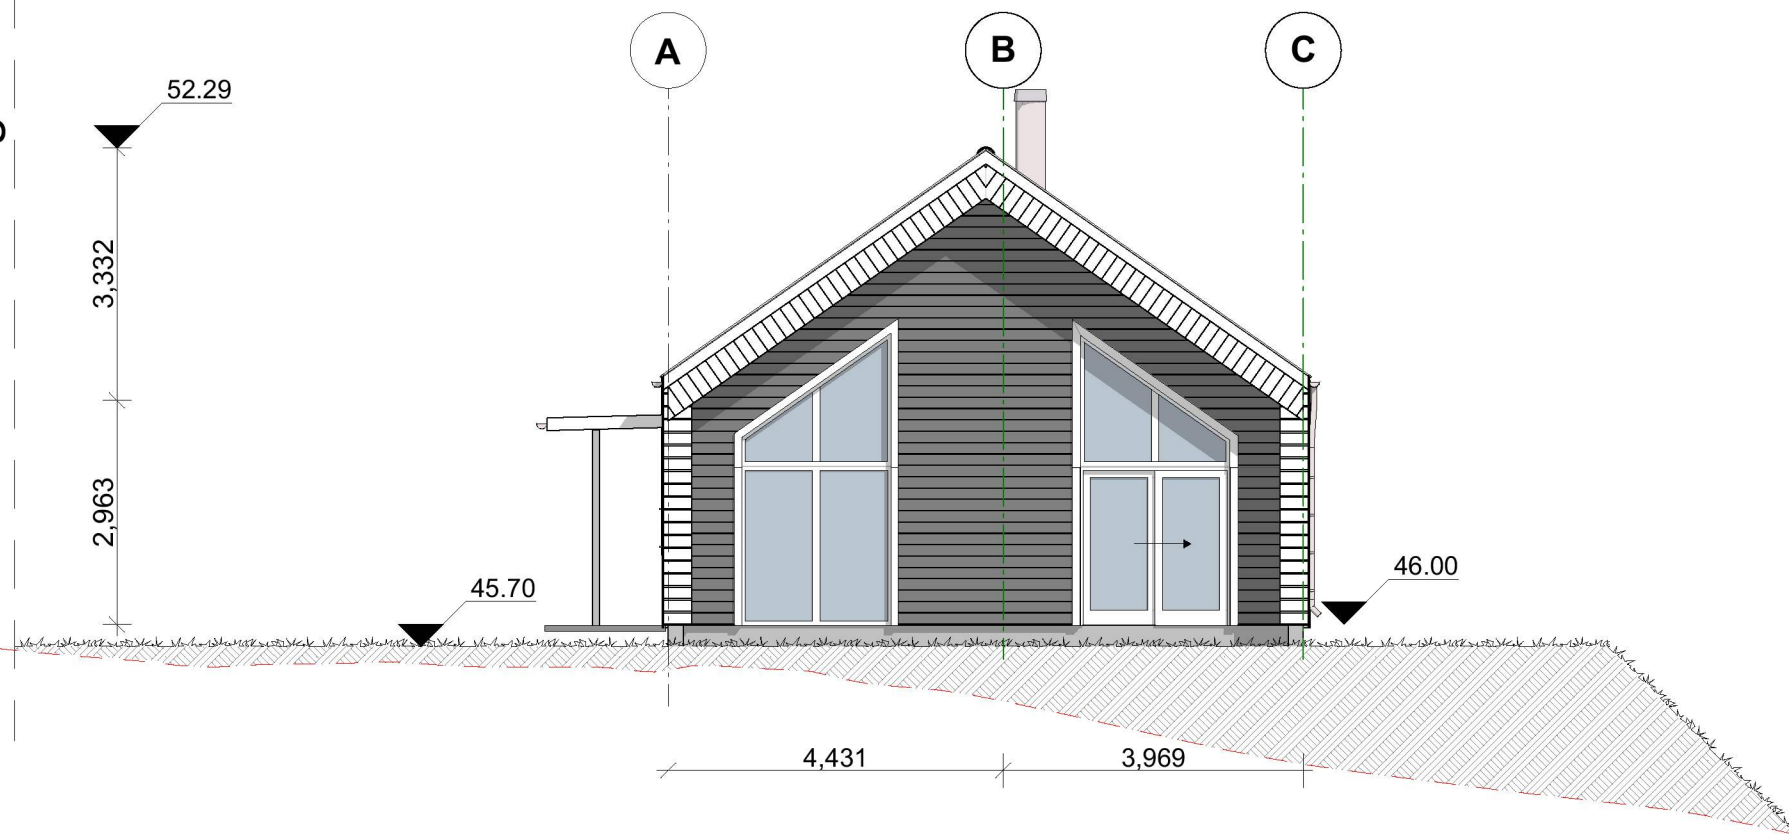

Prosjekt  
**BERGEN (R), rettventd**

Adresse  
**Litlåsvegen, 4631 Alver**

Gnr./Bnr./Festenr.:  
**126/64**

Tegnings id:  
**Fasader**

Tegningstype  
**Byggesøknad .4**

Dato  
10.07.2020

Tegnet av

PV

Prosjektnr.:

Målestokk  
**1:100**

**FASADE SØRØST**

Tomtegrense

**FASADE SØRVEST**

Tomtegrense

## FASADE NORDVEST

Tomtegrense