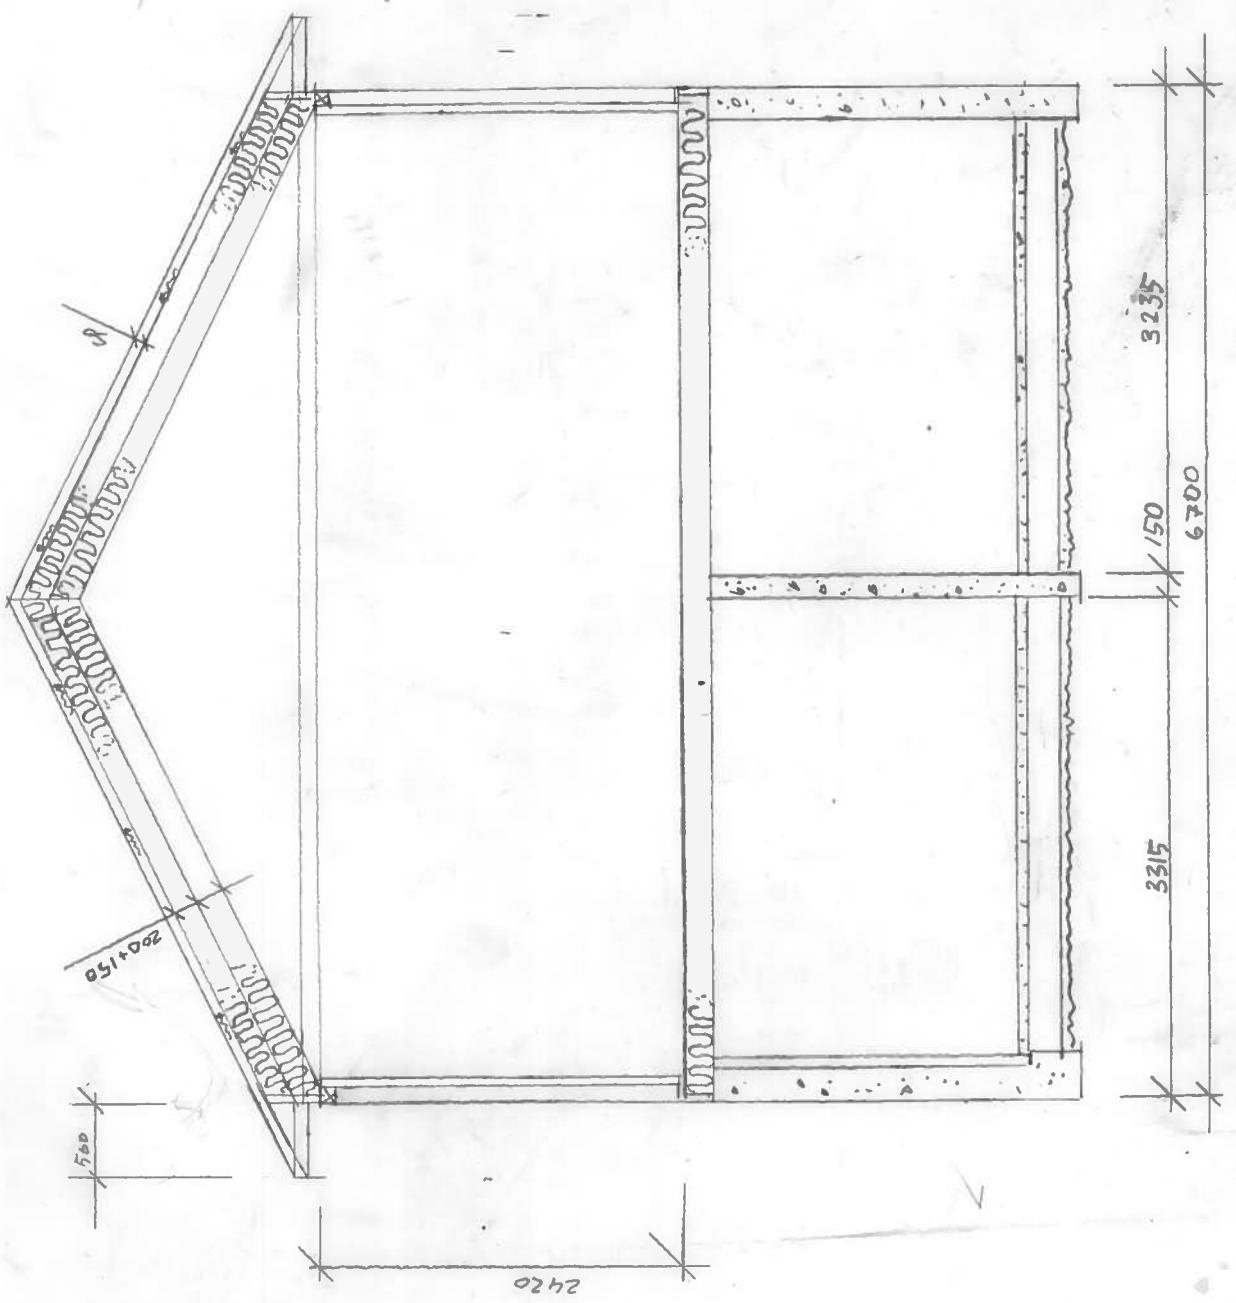

SNITT A-A

SNITT B-B

UTMARK

L. EIKANGERVÅG  
ØMBYGGING

SNITT A-A OG B-B  
NY SITUASJON

|                                   |                  |                  |            |                    |             |                         |
|-----------------------------------|------------------|------------------|------------|--------------------|-------------|-------------------------|
| Målestokk<br>1:50<br>Format<br>A3 | Tegnet av<br>HFS | Dato<br>05.10.20 | Rev<br>HFS | Dato<br>06.01.2021 | Orientering | Tegn. nummer<br>2.220 A |
|-----------------------------------|------------------|------------------|------------|--------------------|-------------|-------------------------|