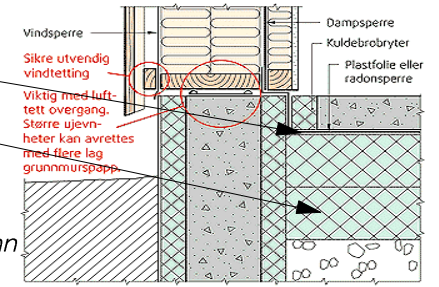

Bolig på Moldekleiv i Meland kommune for
Gripsgårdbygg AS GNR.27BNR. 262
Tegn.Steinar Thunold

Tegnet.den 19.10.2018
Ringmur 1:100

Ringmur støpes på komprimert stein på fjellgrunn