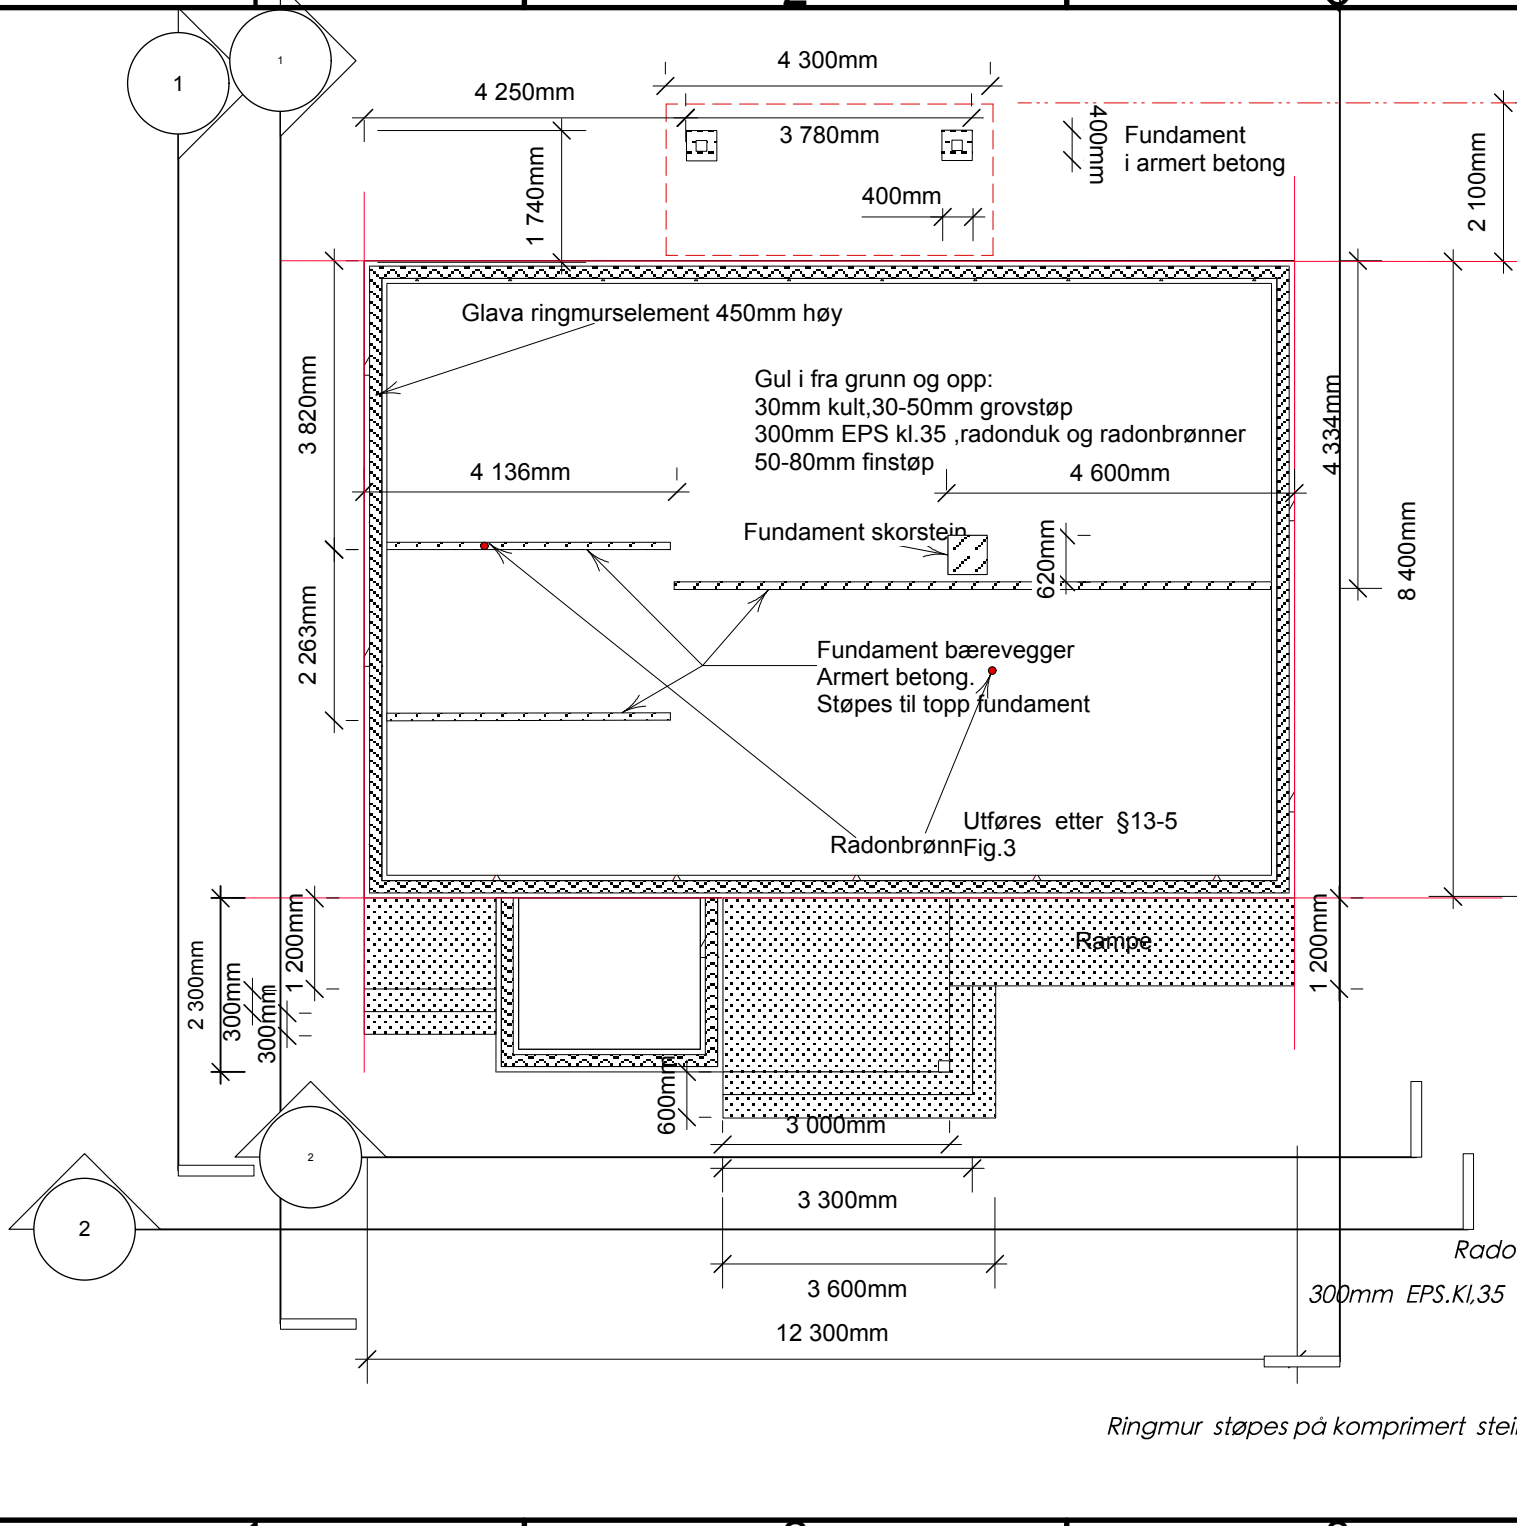

Bolig på Moldekleiv i Meland kommune for
Gripsgårdbygg AS GNR.27BNR. 262
Tegn.Steinar Thunold

Tegnet.den 19.10.2018
Ringmur 1:100

Ringmur støpes på komprimert stein på fjellgrunn