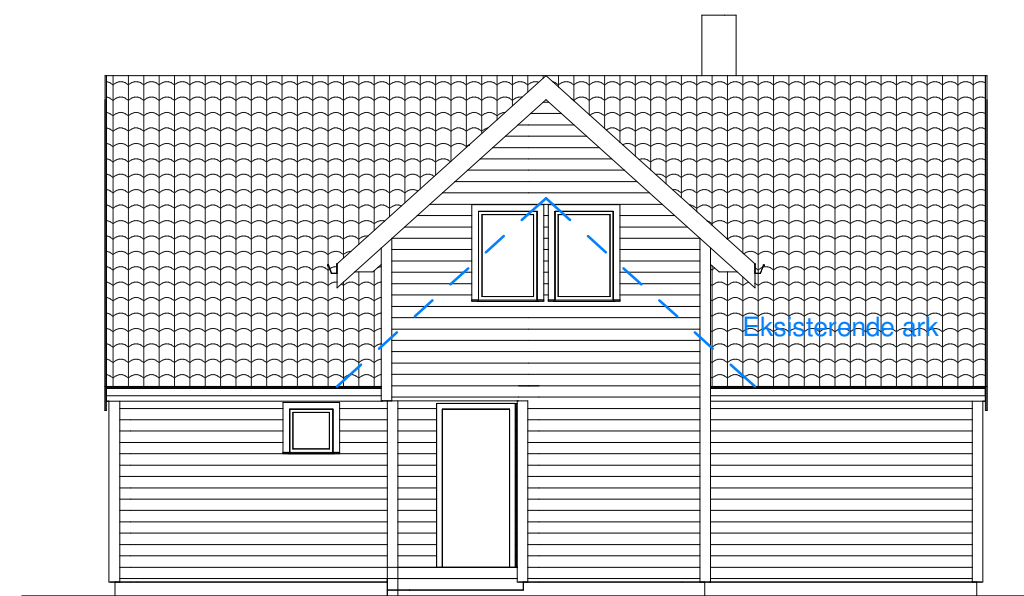

FASADE MOT VEST

FASADE MOT SØR

FASADE MOT ØST

FASADE MOT NORD

Alle mål må kontrolleres på stedet!

PÅBYGG, ENEBOLIG

Gnr 445 Bnr 252, Langhøyane 14
Manger, Alver kommune
P. nr. 2020

Fasader

FORSLAG TIL PÅBYGG
Hege og Ronny Thomassen
Langhøyane 14, 5936 Manger

Mål 1 : 100 / A3
Tegn.nr A320
Rev B
Dato 17.12.2020

Arkitekt Mette Kyed Thorson

Sivilarkitekt MNAL Medlem av Arkitektbedriftene Org.nr 987 788 682
Kvalen 16, N-5955 Lindås Tlf +47 901 48 834 mktho@online.no