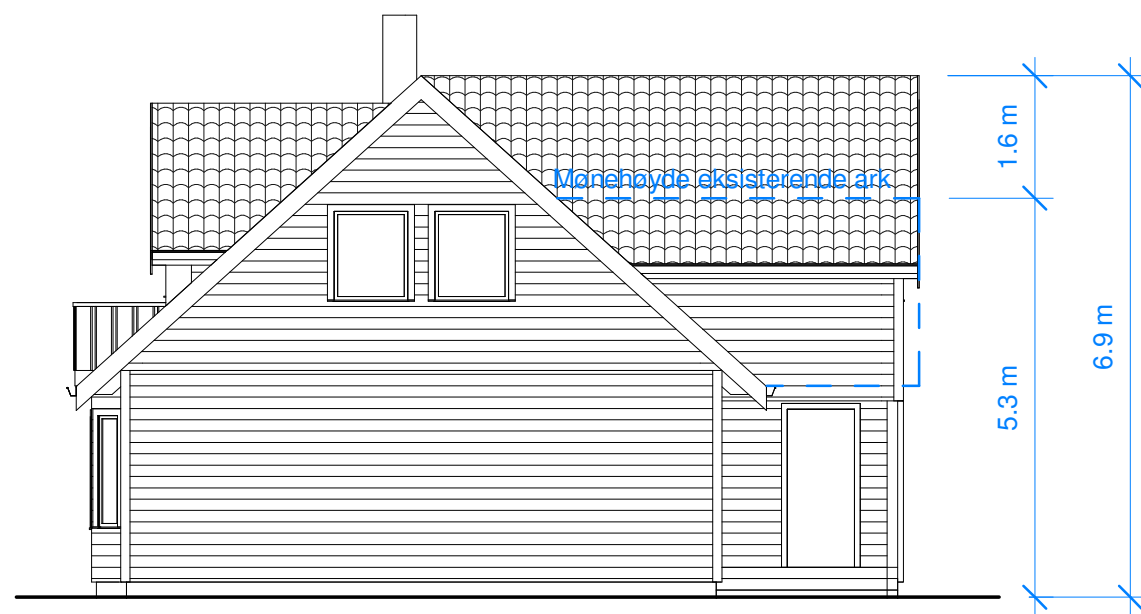

FASADE MOT VEST

FASADE MOT SØR

FASADE MOT ØST

FASADE MOT NORD

Alle mål må kontrolleres på stedet!

PÅBYGG, ENEBOLIG

Gnr 445 Bnr 252, Langhøyane 14
Manger, Alver kommune
P. nr. 2020

Fasader

FORSLAG TIL PÅBYGG
Hege og Ronny Thomassen
Langhøyane 14, 5936 Manger

Mål 1 : 100 / A3
Tegn.nr A320
Rev B
Dato 17.12.2020

Arkitekt Mette Kyed Thorson

Sivilarkitekt MNAL Medlem av Arkitektbedriftene Org.nr 987 788 682
Kvalen 16, N-5955 Lindås Tlf +47 901 48 834 mktho@online.no