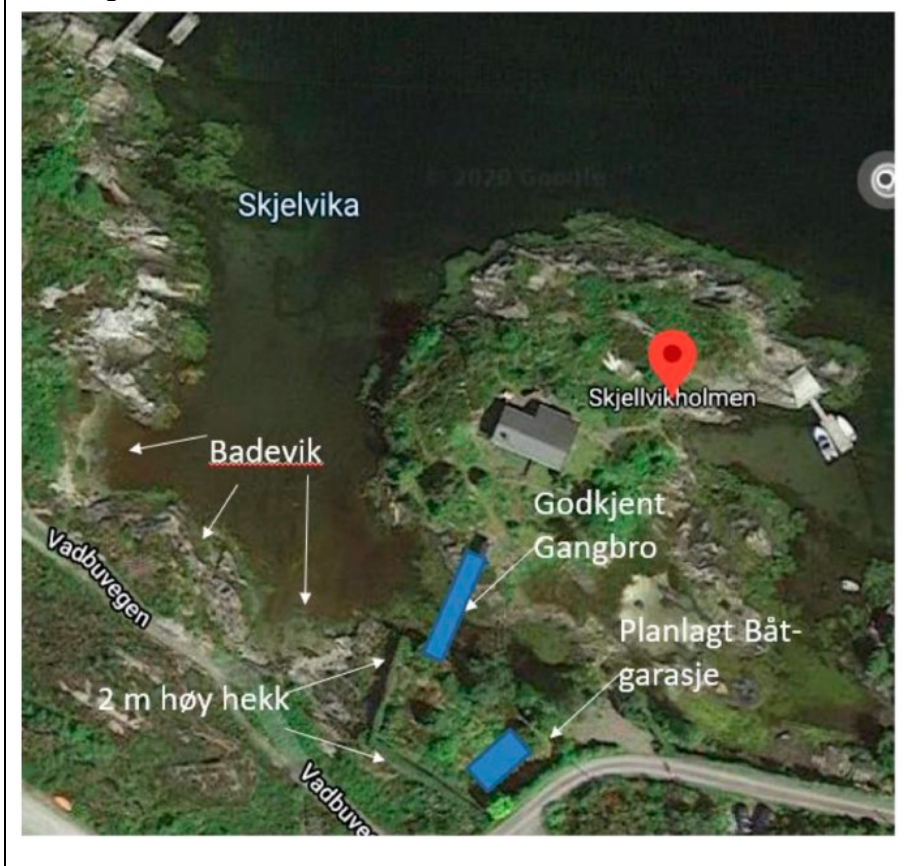

## Kart/foto

Frå klagen- Utsnitt KDP. Byggegrense markert med blå penn. Eigedom gbnr 102/19 er markert med raud penn.

Frå klagen - Oversikt kart

Plassering av tiltaket er vist i situasjonsplan mottatt 18.08.2020.

Ortofoto 2018

Ortofoto 2009