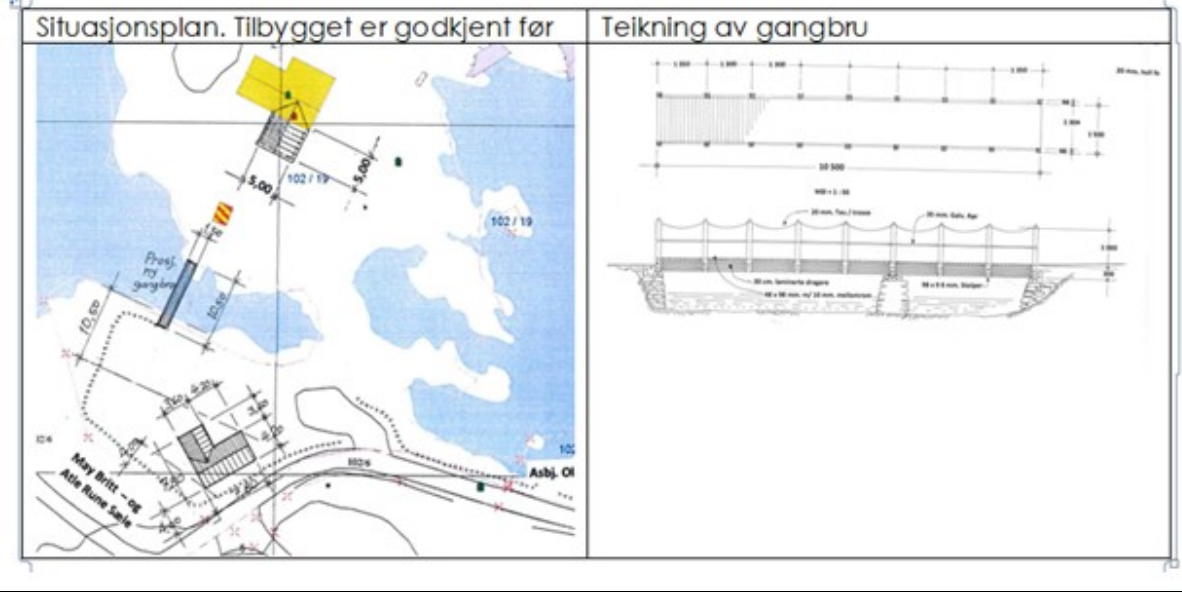

## Kart/foto

Frå klagen- Utsnitt KDP. Byggegrense markert med blå penn. Eigedom gbnr 102/19 er markert med raud penn.

Frå klagen - Oversikt kart

Plassering av tiltaket er vist i situasjonsplan mottatt 18.08.2020.