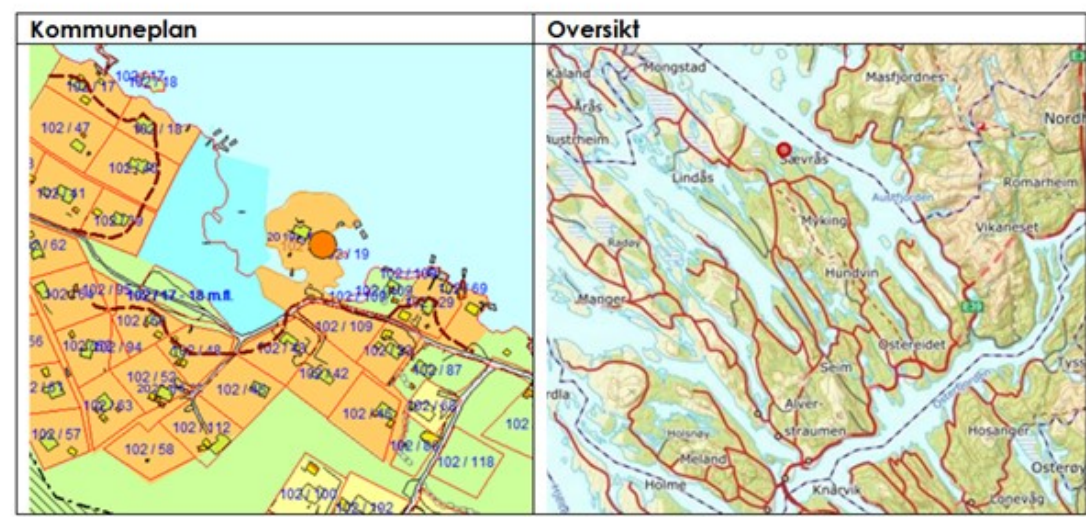

## Kart/foto

Frå klagen- Utsnitt KDP. Byggegrense markert med blå penn. Eigedom gbnr 102/19 er markert med raud penn.

Frå klagen - Oversikt kart

Plassering av tiltaket er vist i situasjonsplan mottatt 18.08.2020.

Ortofoto 2018

Ortofoto 2009