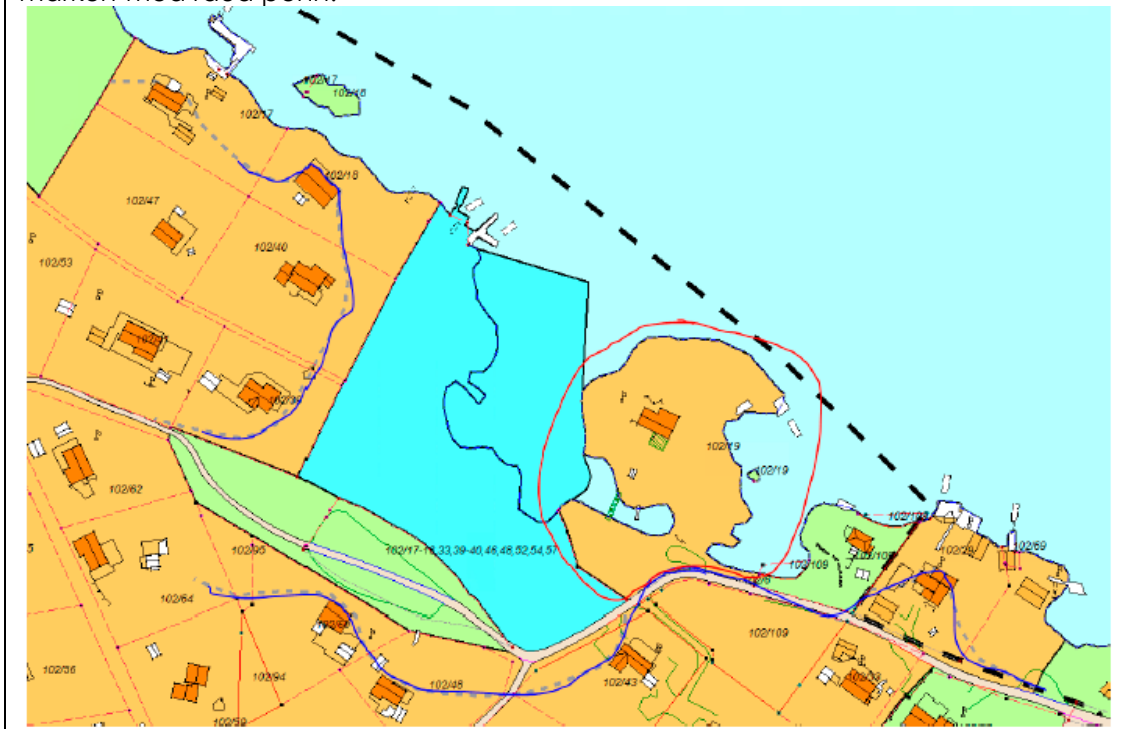

## Kart/foto

Frå klagen- Utsnitt KDP. Byggegrense markert med blå penn. Eigedom gbnr 102/19 er markert med raud penn.

Frå klagen - Oversikt kart

Plassering av tiltaket er vist i situasjonsplan mottatt 18.08.2020.

Ortofoto 2018

Ortofoto 2009