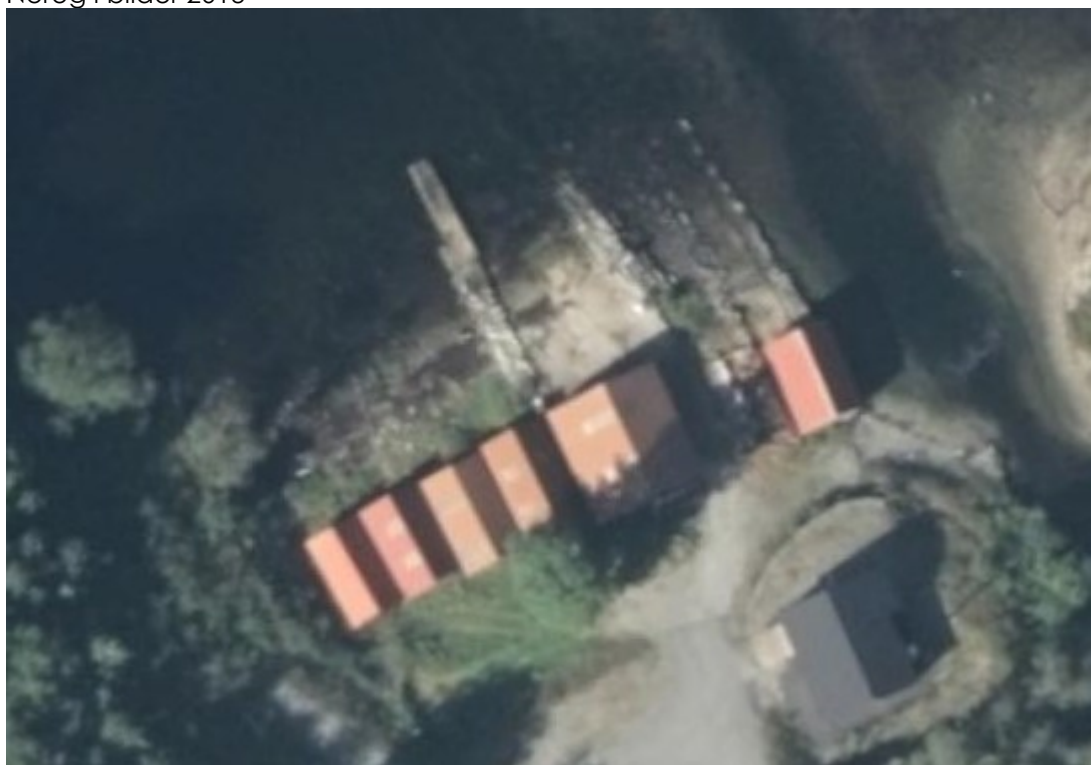

Noreg i bilder 2015

Noreg i bilder 2013