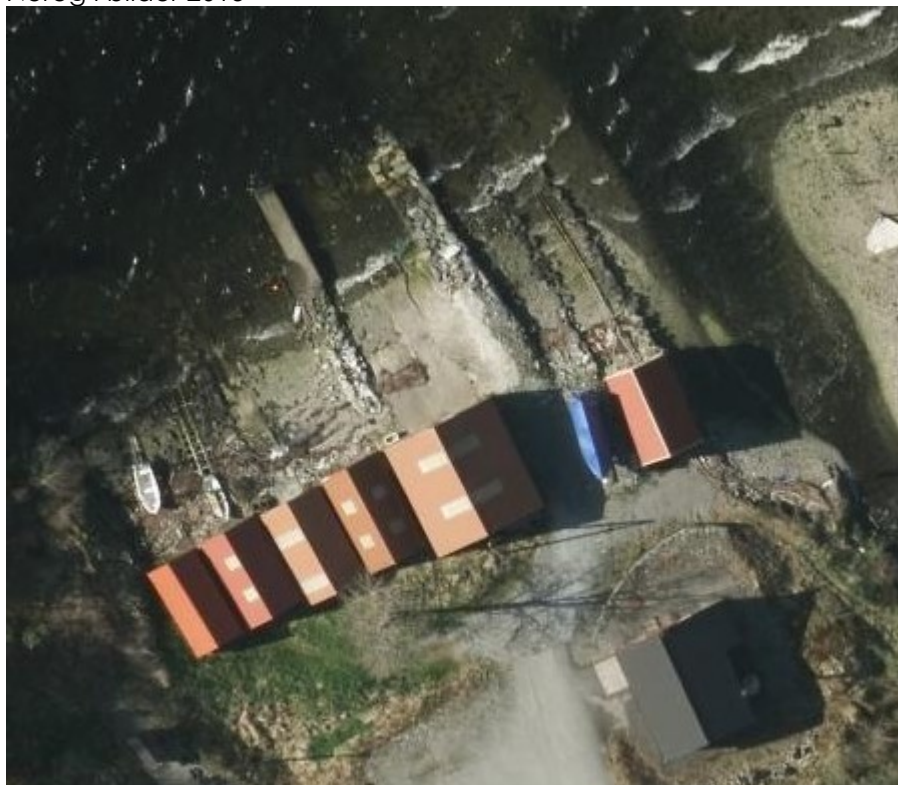

Noreg i bilder 2018

Noreg i bilder 2015