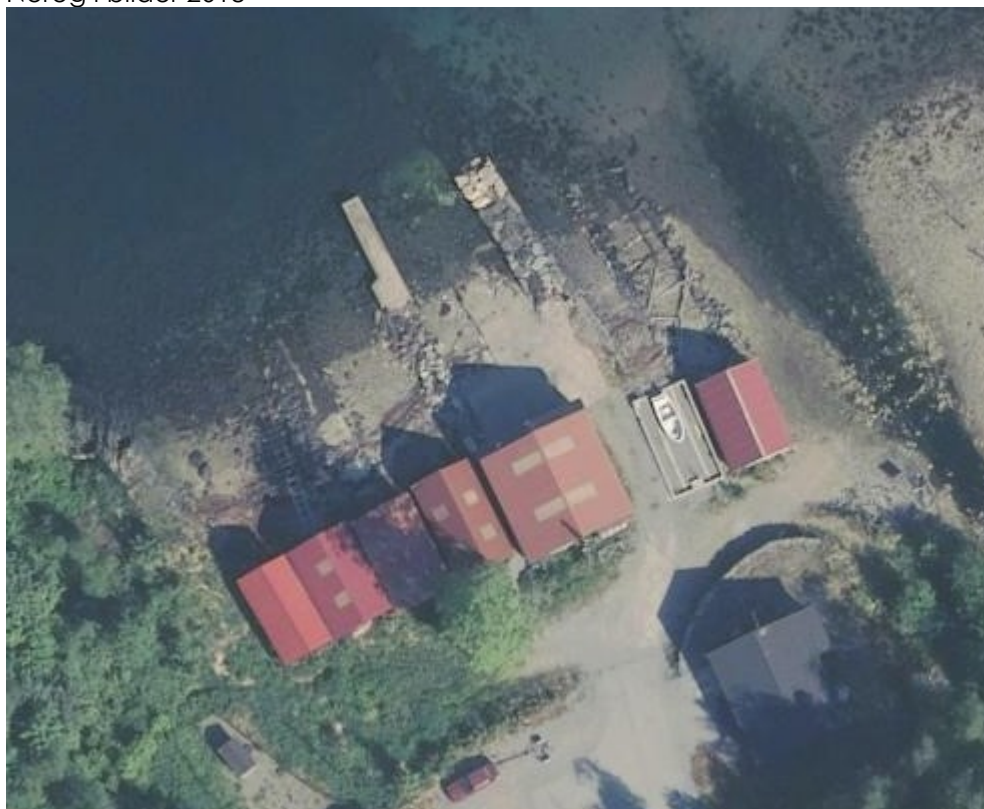

Oversikt 2018

Noreg i bilder 2018