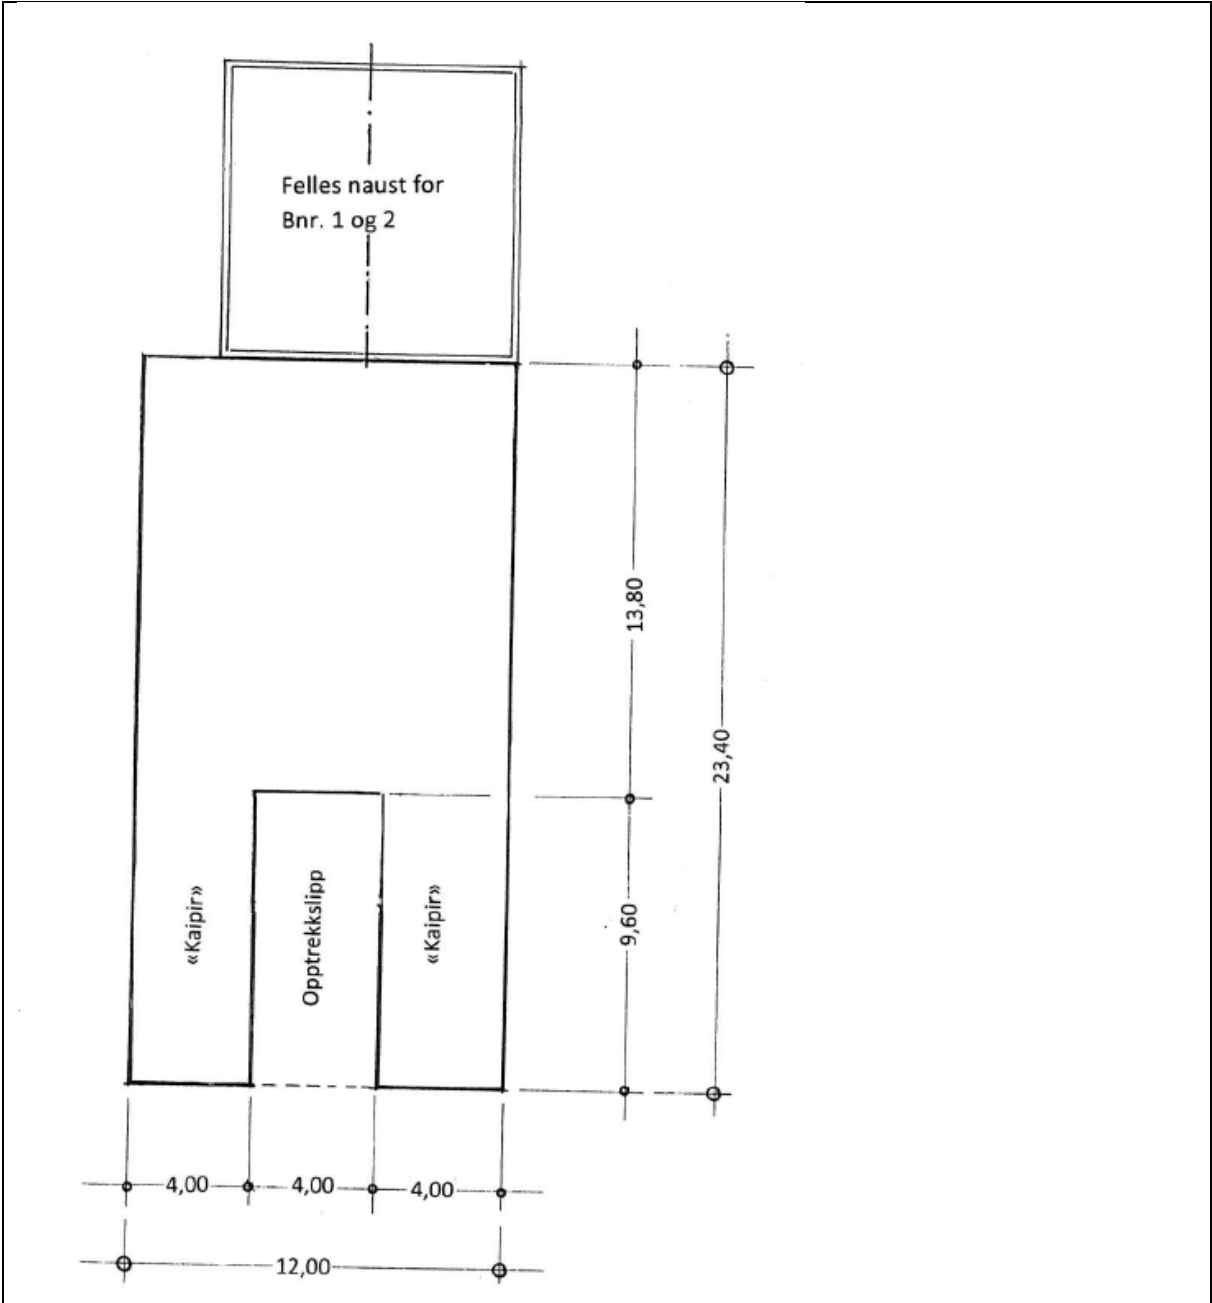

Kart/foto

Dagens situasjon:

Naust i Hoplandsvågen, 5912 Seim. Dobbeltnaustet tilh. Gnr. 172 , bnr. 1 + 2 , Seim, 25. 07. 2020 , Johannes Hopland

Noreg i bilder – 1966

Noreg i bilder 2003

Noreg i bilder 2008