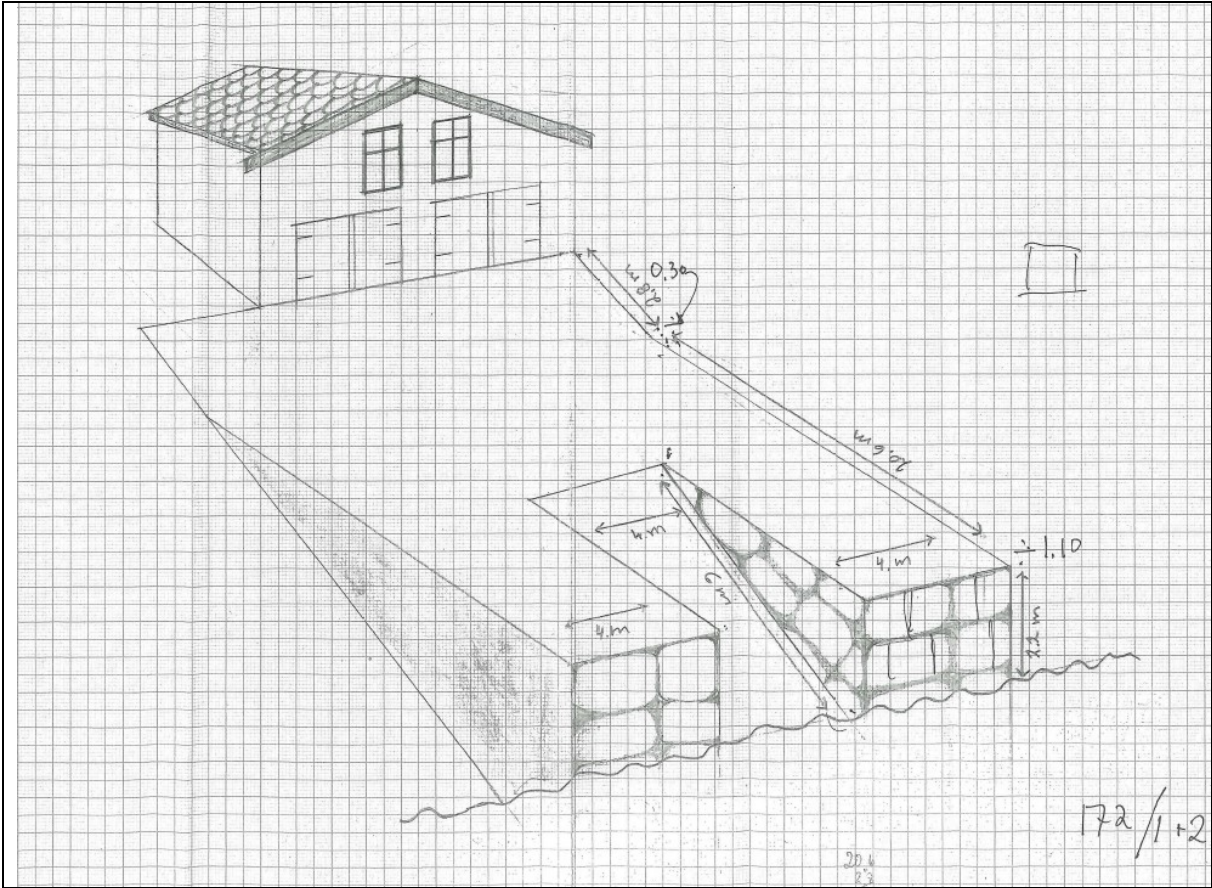

Kart/foto

Dagens situasjon:

Naust i Hoplandsvågen, 5912 Seim. Dobbeltnaustet tilh. Gnr. 172 , bnr. 1 + 2 , Seim, 25. 07. 2020 , Johannes Hopland

Noreg i bilder – 1966

Noreg i bilder 2003

Noreg i bilder 2008