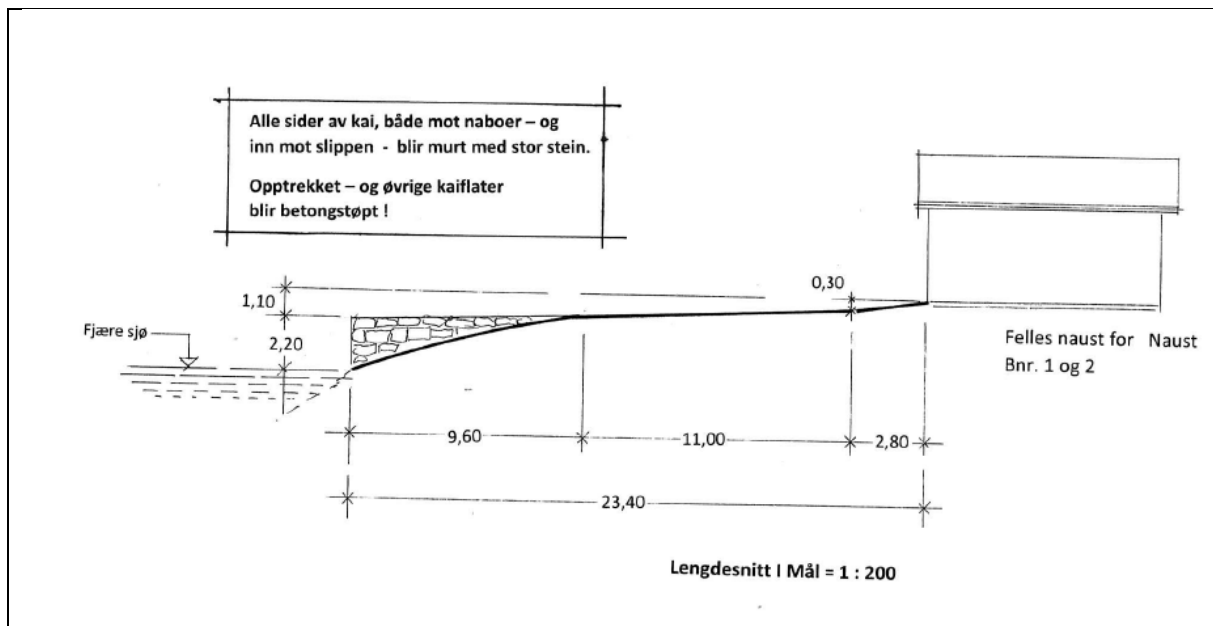

Kart/foto

Dagens situasjon:

Naust i Hoplandsvågen, 5912 Seim. Dobbeltnaustet tilh. Gnr. 172 , bnr. 1 + 2 , Seim, 25. 07. 2020 , Johannes Hopland

Noreg i bilder – 1966

Noreg i bilder 2003

Noreg i bilder 2008