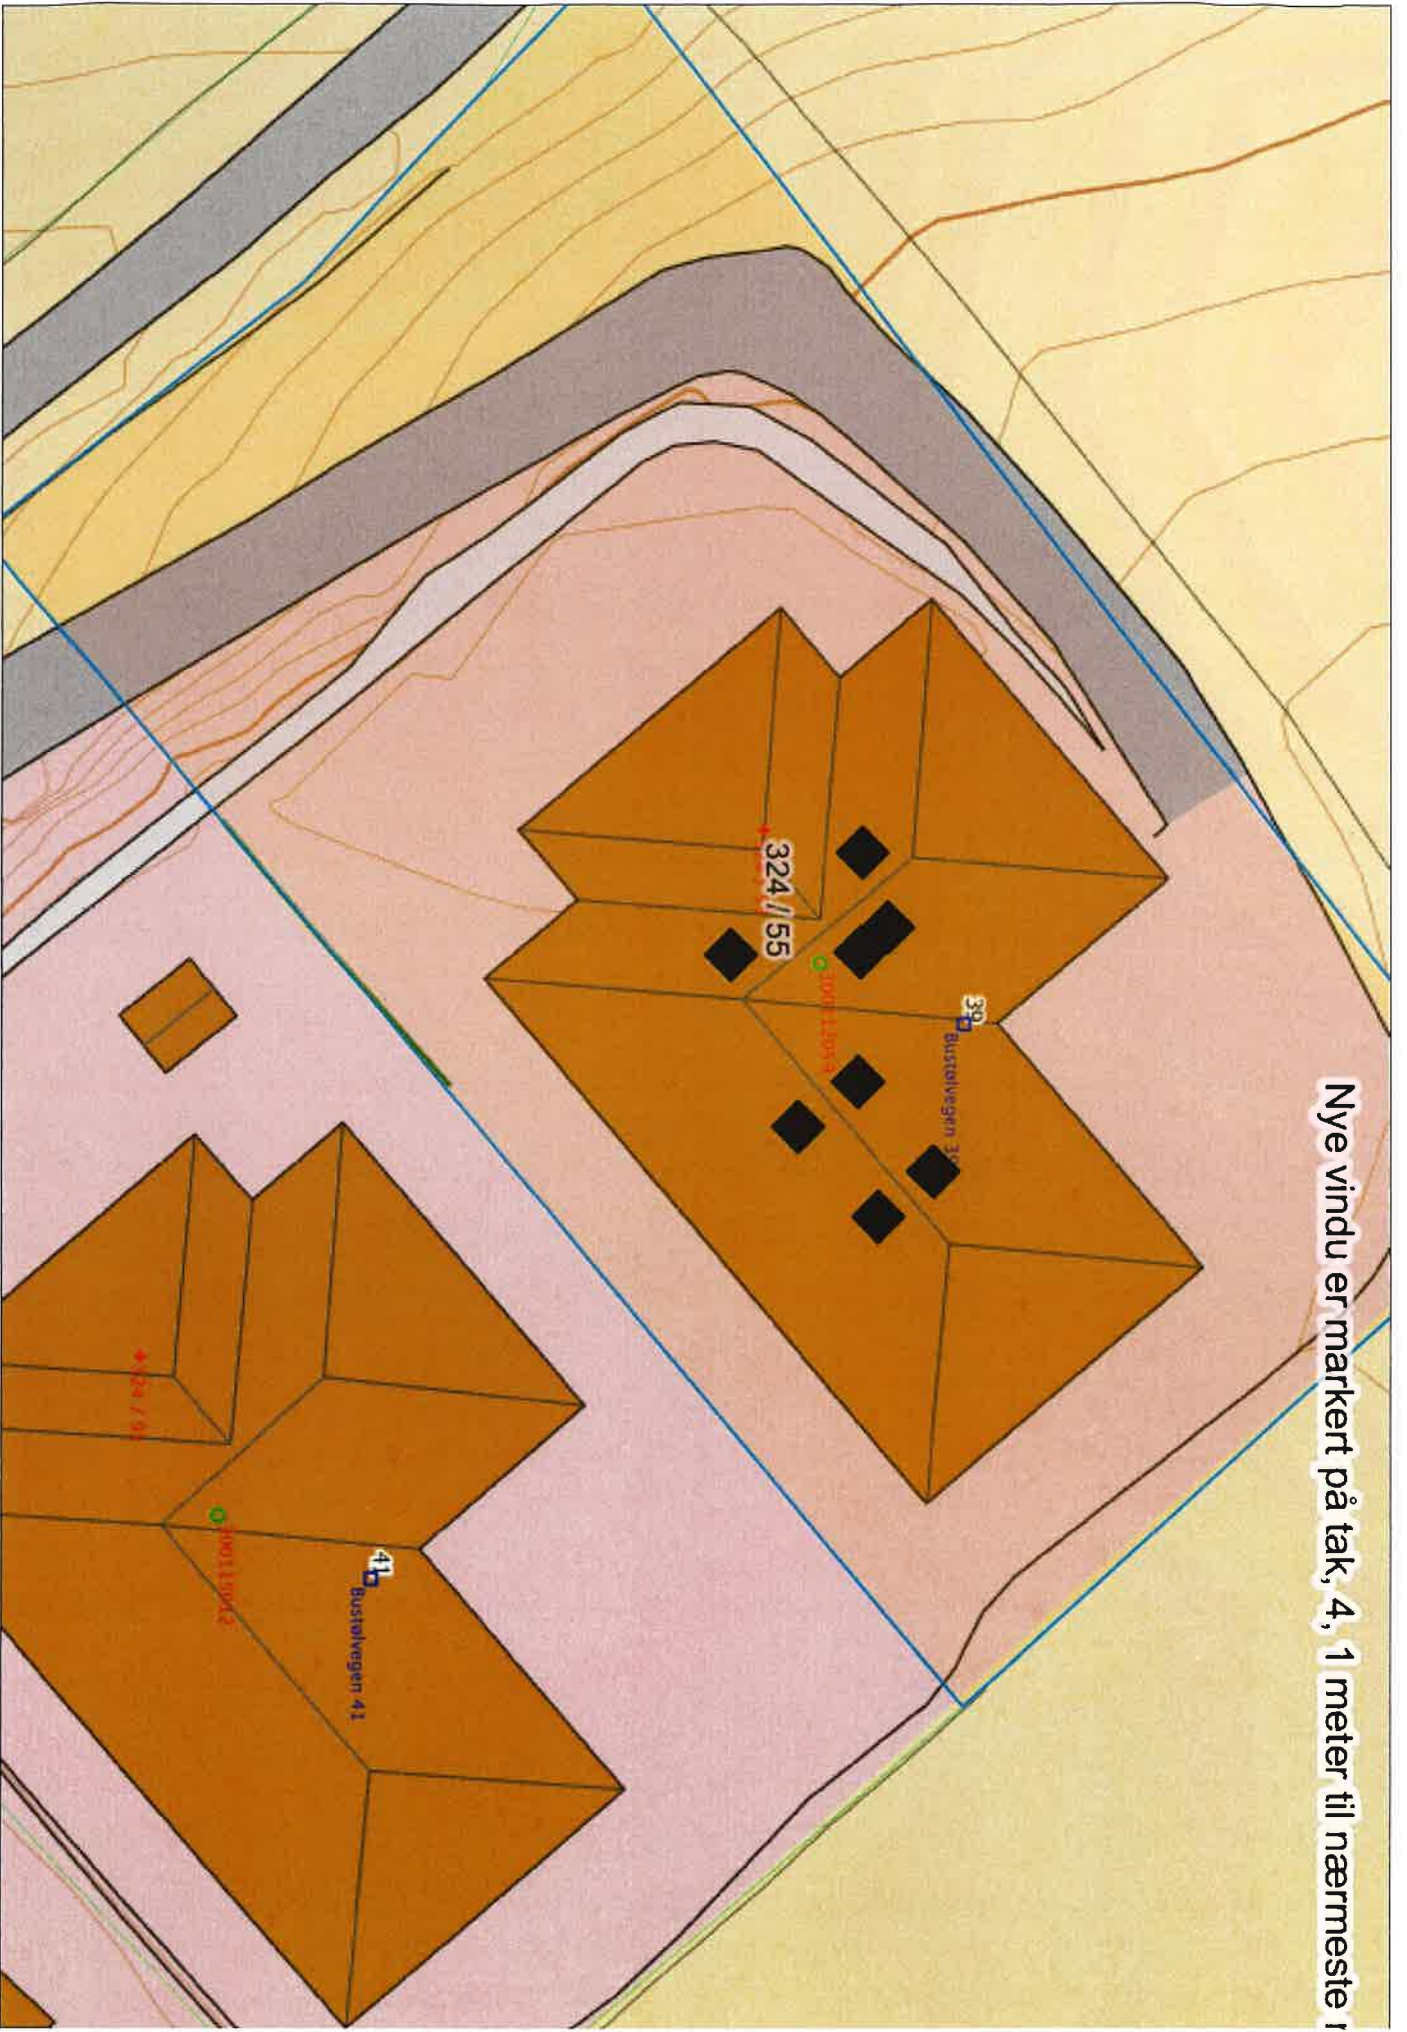

Nye vindu er markert på tak, 4, 1 meter til nærmeste r

Senterposisjon: -34882,67 6748976,46
Koordinatsystem: EPSG:25833
Utskriftsdato: 16.02.2021