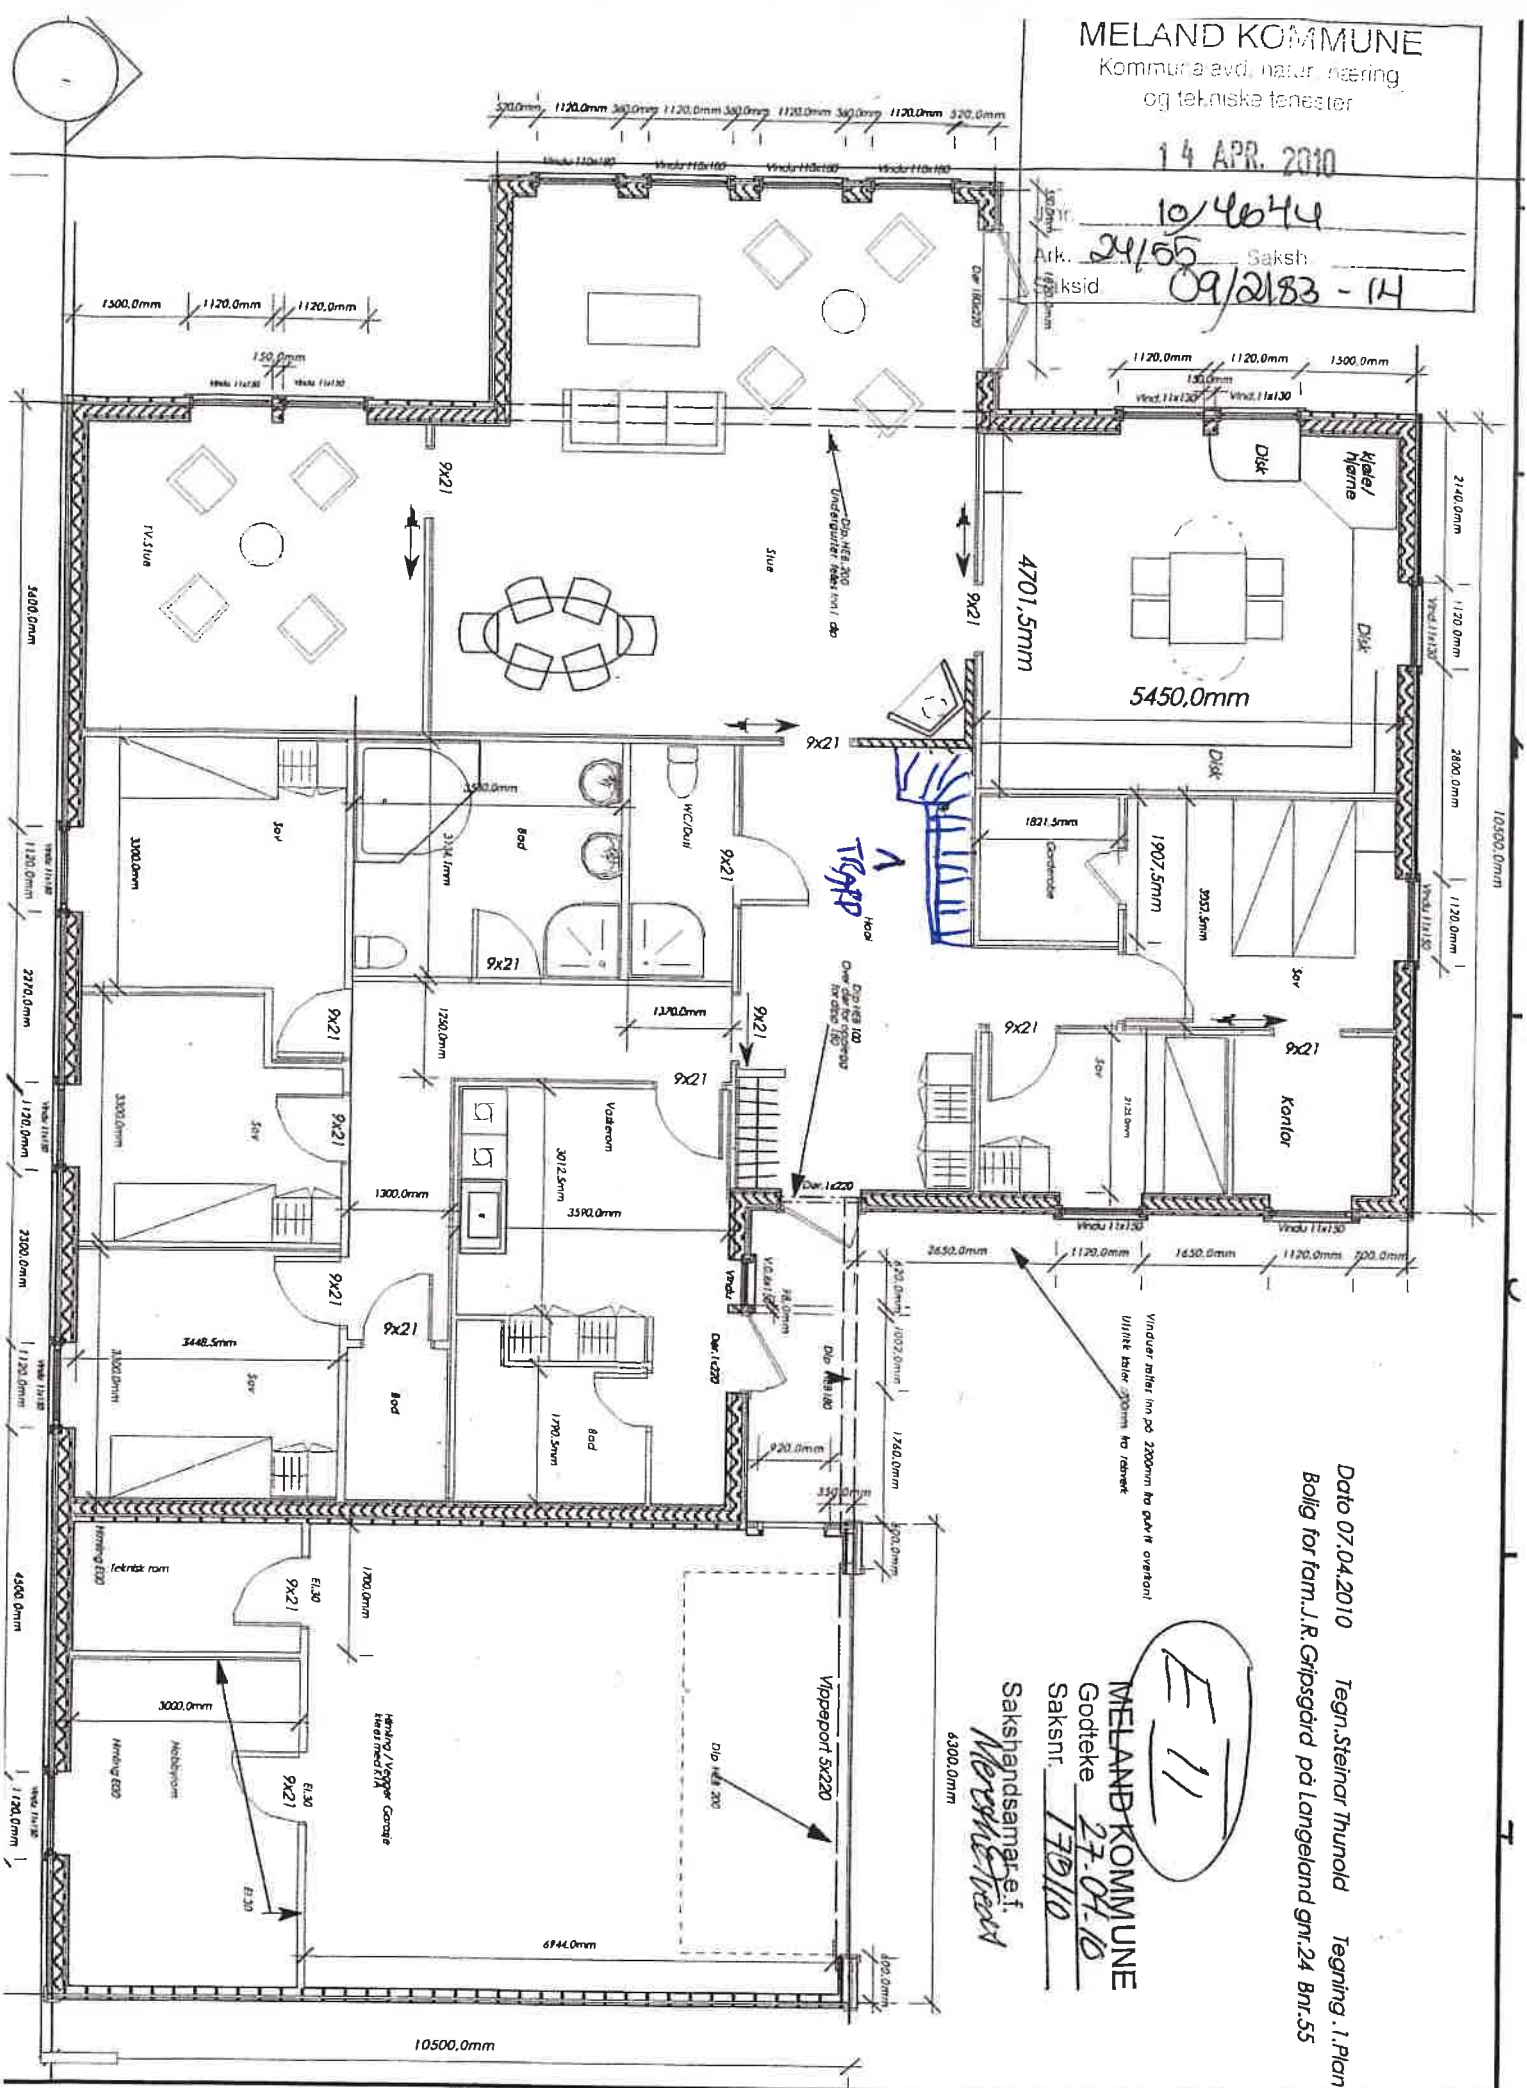

Dato 07.04.2010 Tegning: Steinar Thunold Tegning: J. Pløn  
Bølg for fam. J.R. Gjøspjørd på Langeland gnr. 24 Bnr. 55

Saksbehandlingsnr. i: 4300.0mm  
MELAND KOMMUNE  
Godteke 27.04.10  
Saksnr. 170110  
Mervik & Væver