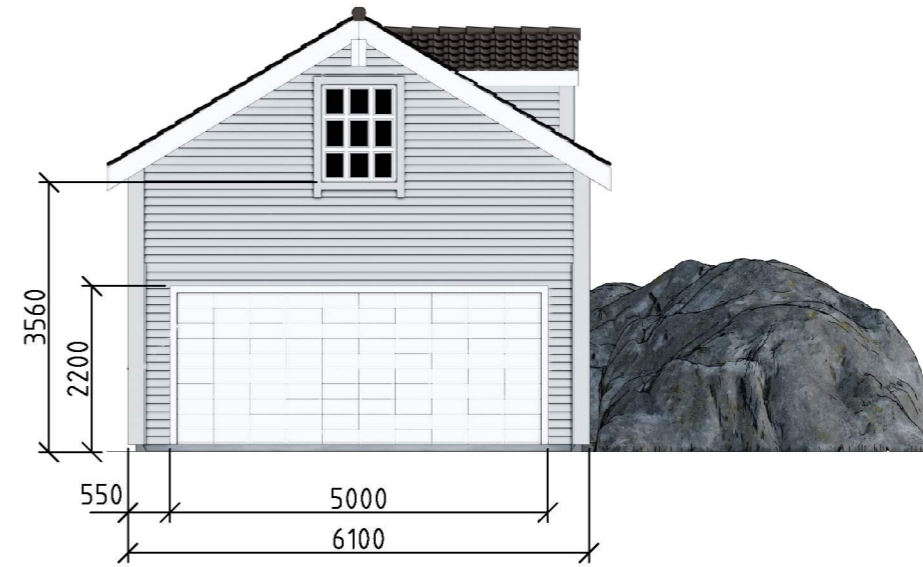

Fasade mot nord

Fasade mot øst

Fasade mot sør

Fasade mot vest

Item ref	Quantitiy	Fasade			Invoice No./Reference	
Designed by Sergey Zhmaev	Tiltakshaver	Approved by - date	Sheet format A3	Date 20/04/2020	Scale 1:100	
www.360viz.no			<b>GARASJE</b>			
			Sagstadvegen 150; 319/27		Edition 00	Sheet 1/3