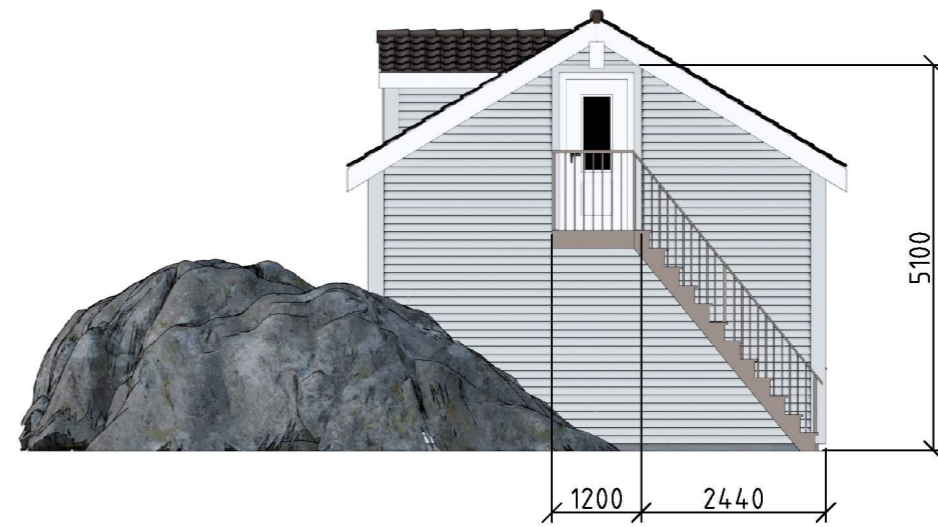

Fasade mot nord

Fasade mot øst

Fasade mot sør

Fasade mot vest

Item ref	Quantitiy	Fasade			Invoice No./Reference	
Designed by Sergey Zhmaev	Tiltakshaver	Approved by - date	Sheet format A3	Date 20/04/2020	Scale 1:100	
www.360viz.no			<b>GARASJE</b>			
			Sagstadvegen 150; 319/27		Edition 00	Sheet 1/3