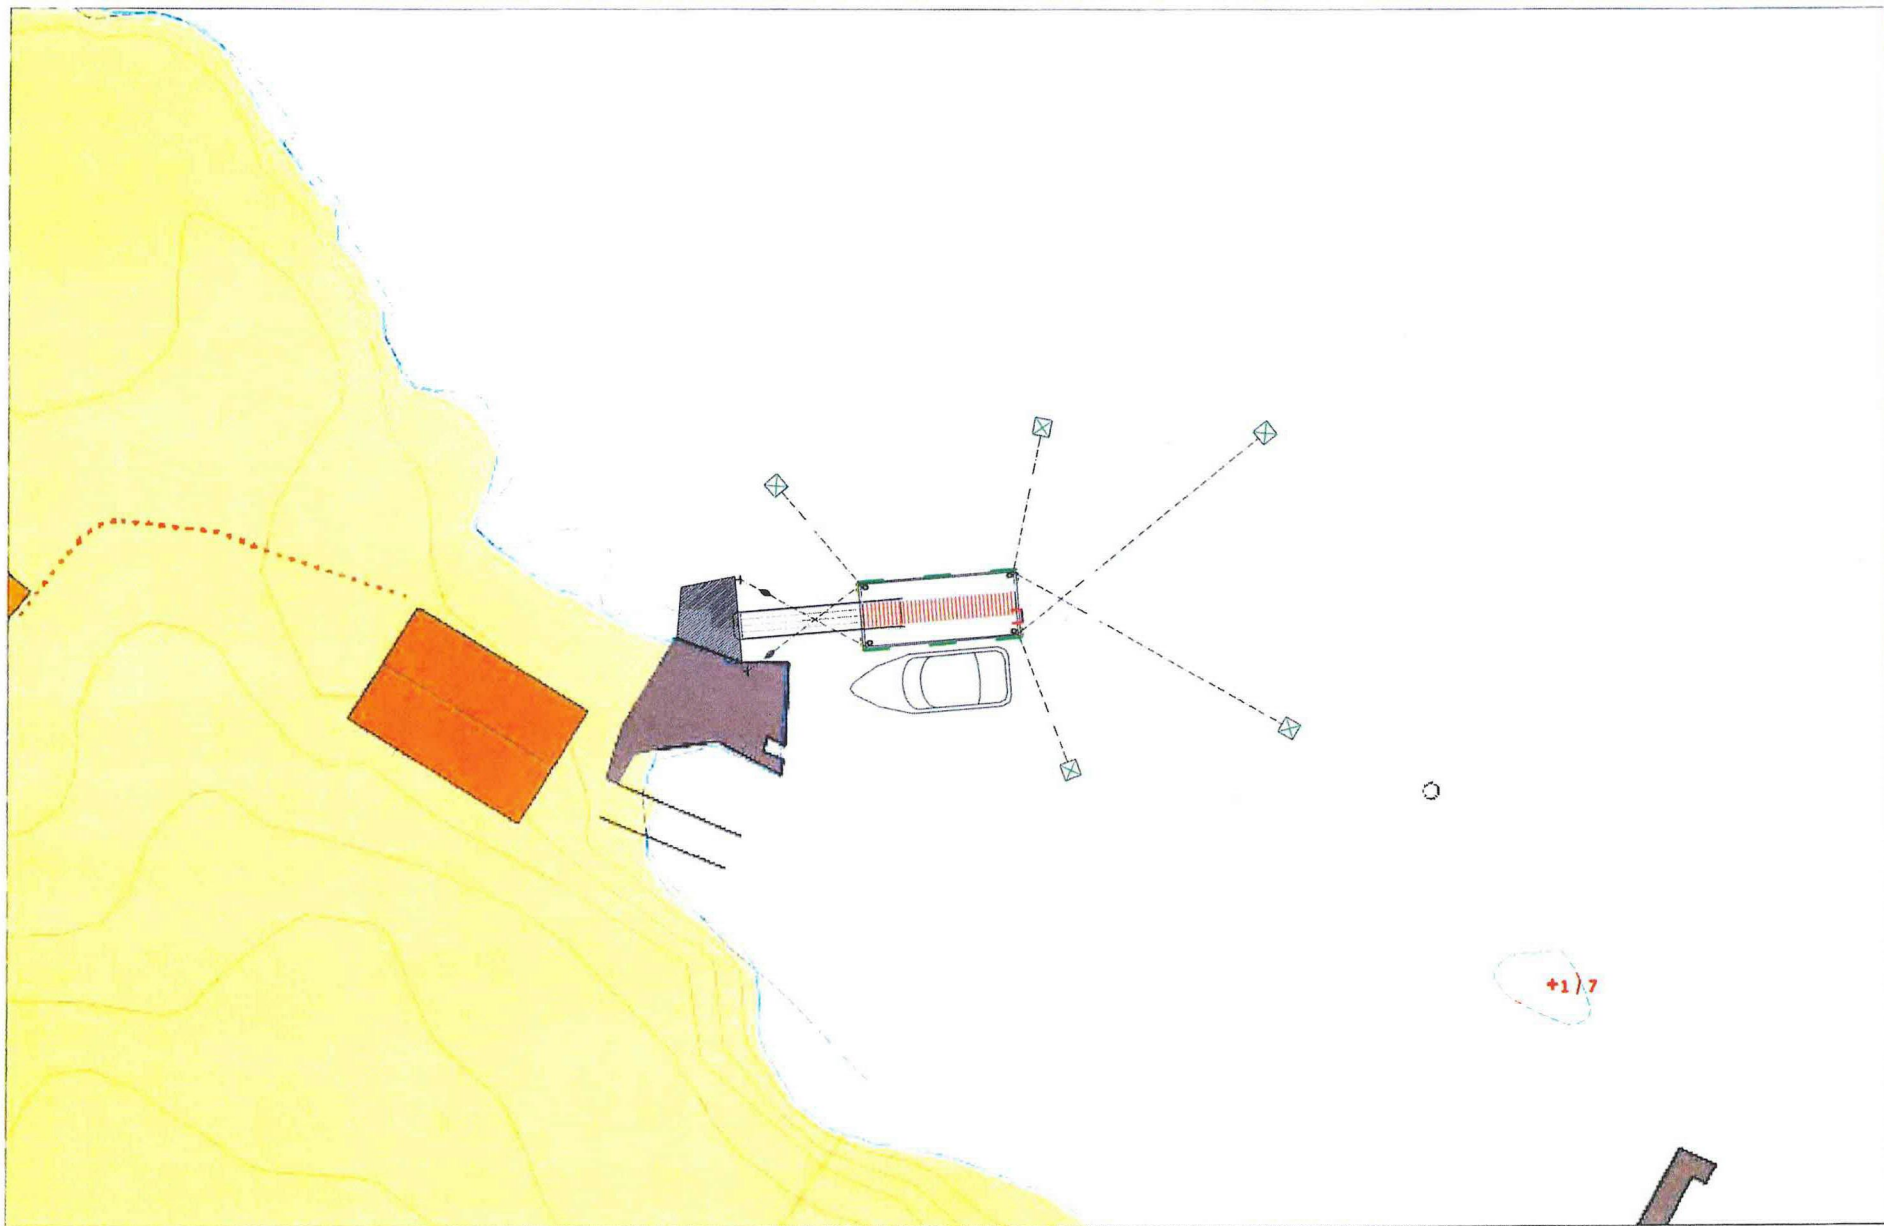

Utsnitt av kart

Kommuneplan

Vedlegg til byggesøknad for utsetting av flytebrygge

Skjeljevikane 6. Flatøy, 5918 FREKHAUG

Gnr. 1/Bnr.126

Senterposisjon: -32938.66, 6751947.19
Koordinatsystem: EPSG:25833
Utskriftsdato: 17 09 2020

0 2 4 6 8m

Flytebrygge ved Skjeljevikane 6 på Flatøy,
Aage Børshheim.