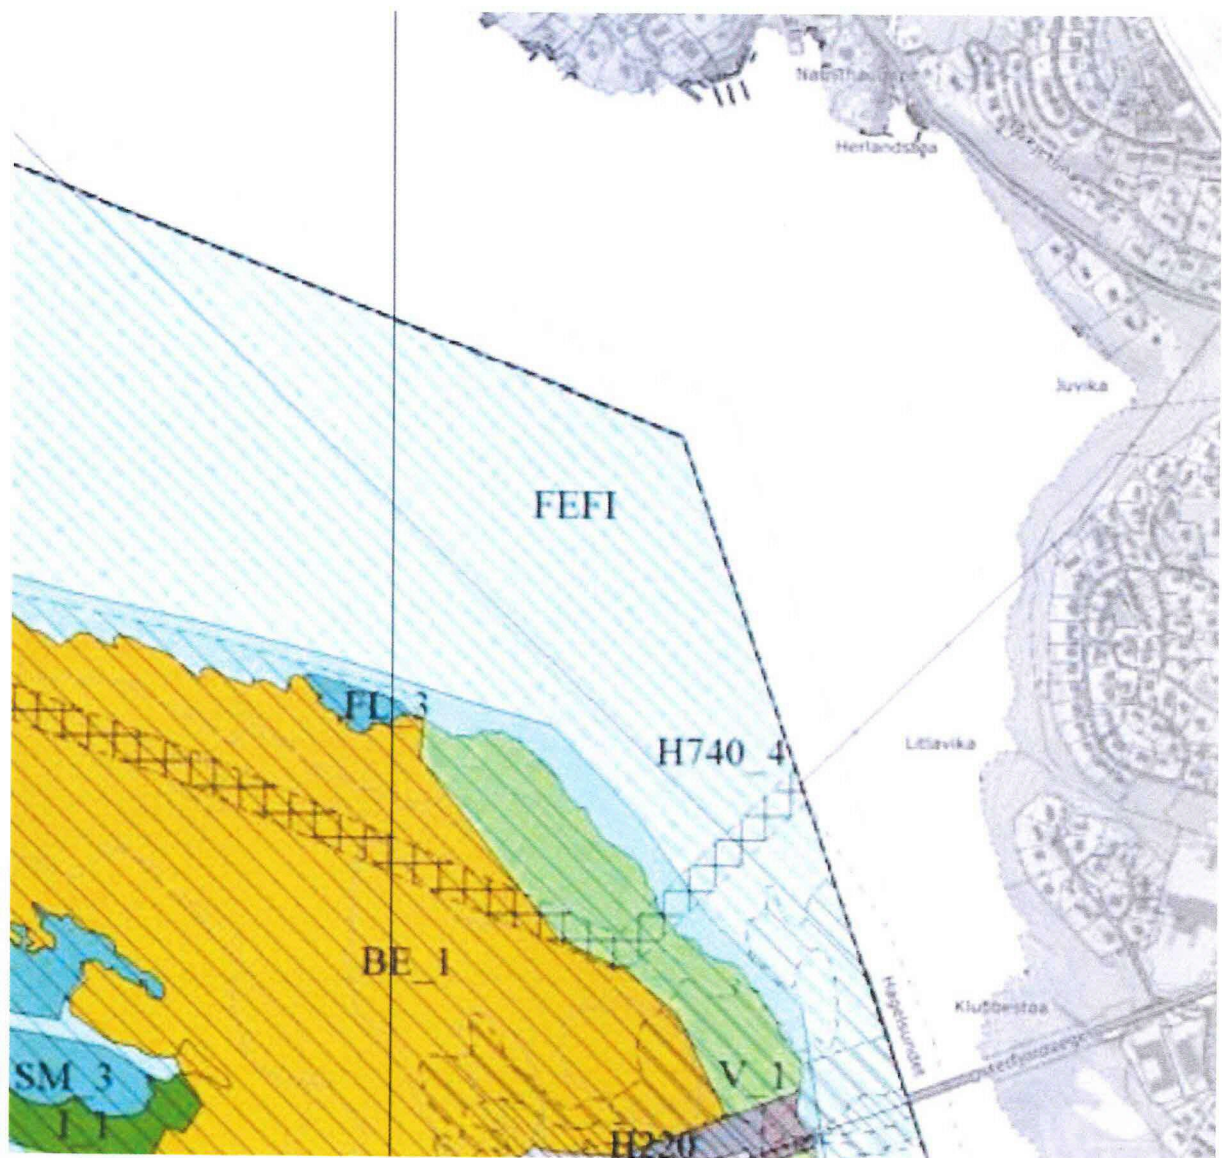

Utsnitt av kart

Kommuneplan

Vedlegg til byggesøknad for utsetting av flytebrygge

Skjeljevikane 6. Flatøy, 5918 FREKHAUG

Gnr. 1/Bnr.126

Senterposisjon: -32938.66, 6751947.19
Koordinatsystem: EPSG:25833
Utskriftsdato: 17 09 2020

0 2 4 6 8m

Flytebrygge ved Skjeljevikane 6 på Flatøy,
Aage Børshheim.