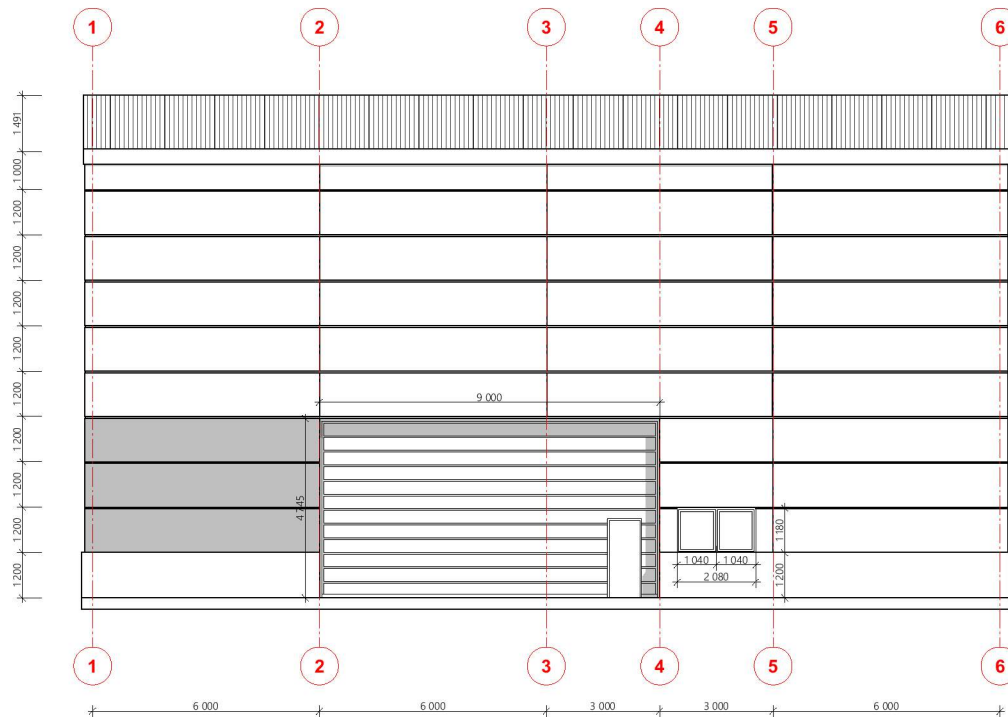

Fasade Nord-Vest

1:200

Fasade Vest-Sør

1:200

Prosjekt: NORDHORDLAND NÆRINGSPARK	Kontroll prosjekt: Sign.: Kontroll:
Tiltakshaver: ATR EIENDOM AS	Gnr./Bnr./Festnr.: 212/6
Prosjekterende: Tippetue Arkitekter AS Sandviksboder 5 5035 Bergen	
© Alle rettigheter tilhører utførende for prosjektering, kopiering eller bruk av disse tegningene er forbudt uten skriftlig samtykke	Dato: 25.02.2021
Tegning: Fasade Nord-Vest og Vest-Sør	Målestokk: 1:200
Tegningsnr.: A40-1	Rev.: .