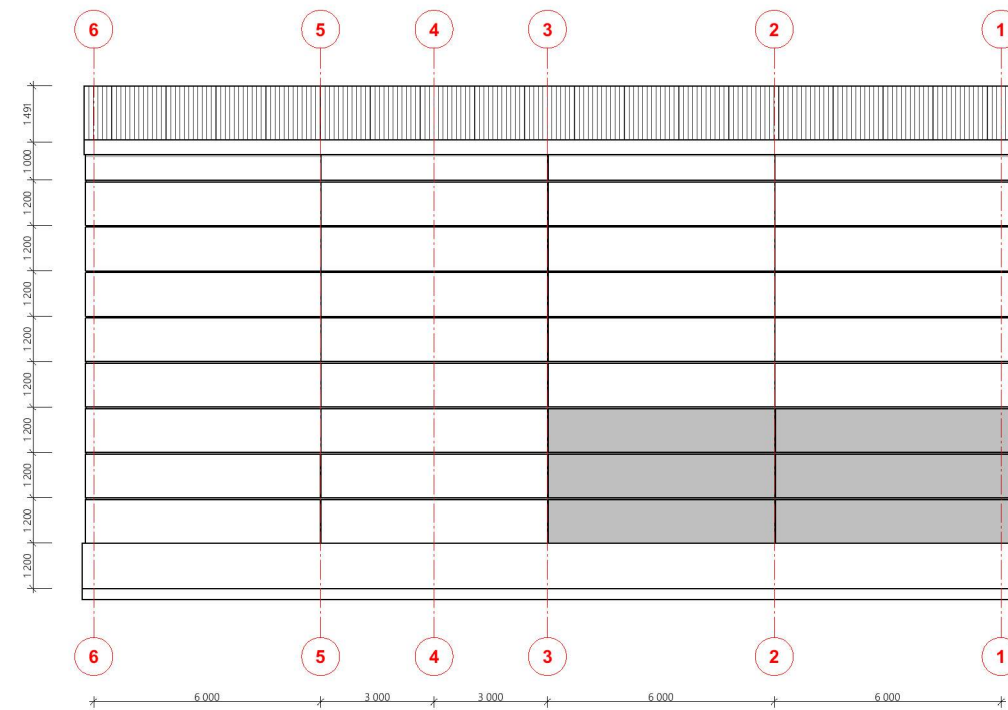

Fasade Sør-Øst

1:200

Fasade Øst- Nord

1:200

Prosjekt: NORDHORDLAND NÆRINGS-PARK		Kontroll prosjekt: Sign.: Kontroll:	
Tiltakshaver: ATR EIENDOM AS		Gnr./Bnr./Festnr.: 212/6	
Prosjekterende: Tippetue Arkitekter AS Sandviksboder 5 5035 Bergen			
© Alle rettigheter tilhører utførende for prosjektering, kopiering eller bruk av disse tegningene er forbudt uten skriftlig samtykke		Dato: 25.02.2021	
Tegning: Fasade Sør-Øst og Øst-Nord		Målestokk: 1:200	
Tegningsnr.: A40-2		Rev.: .	