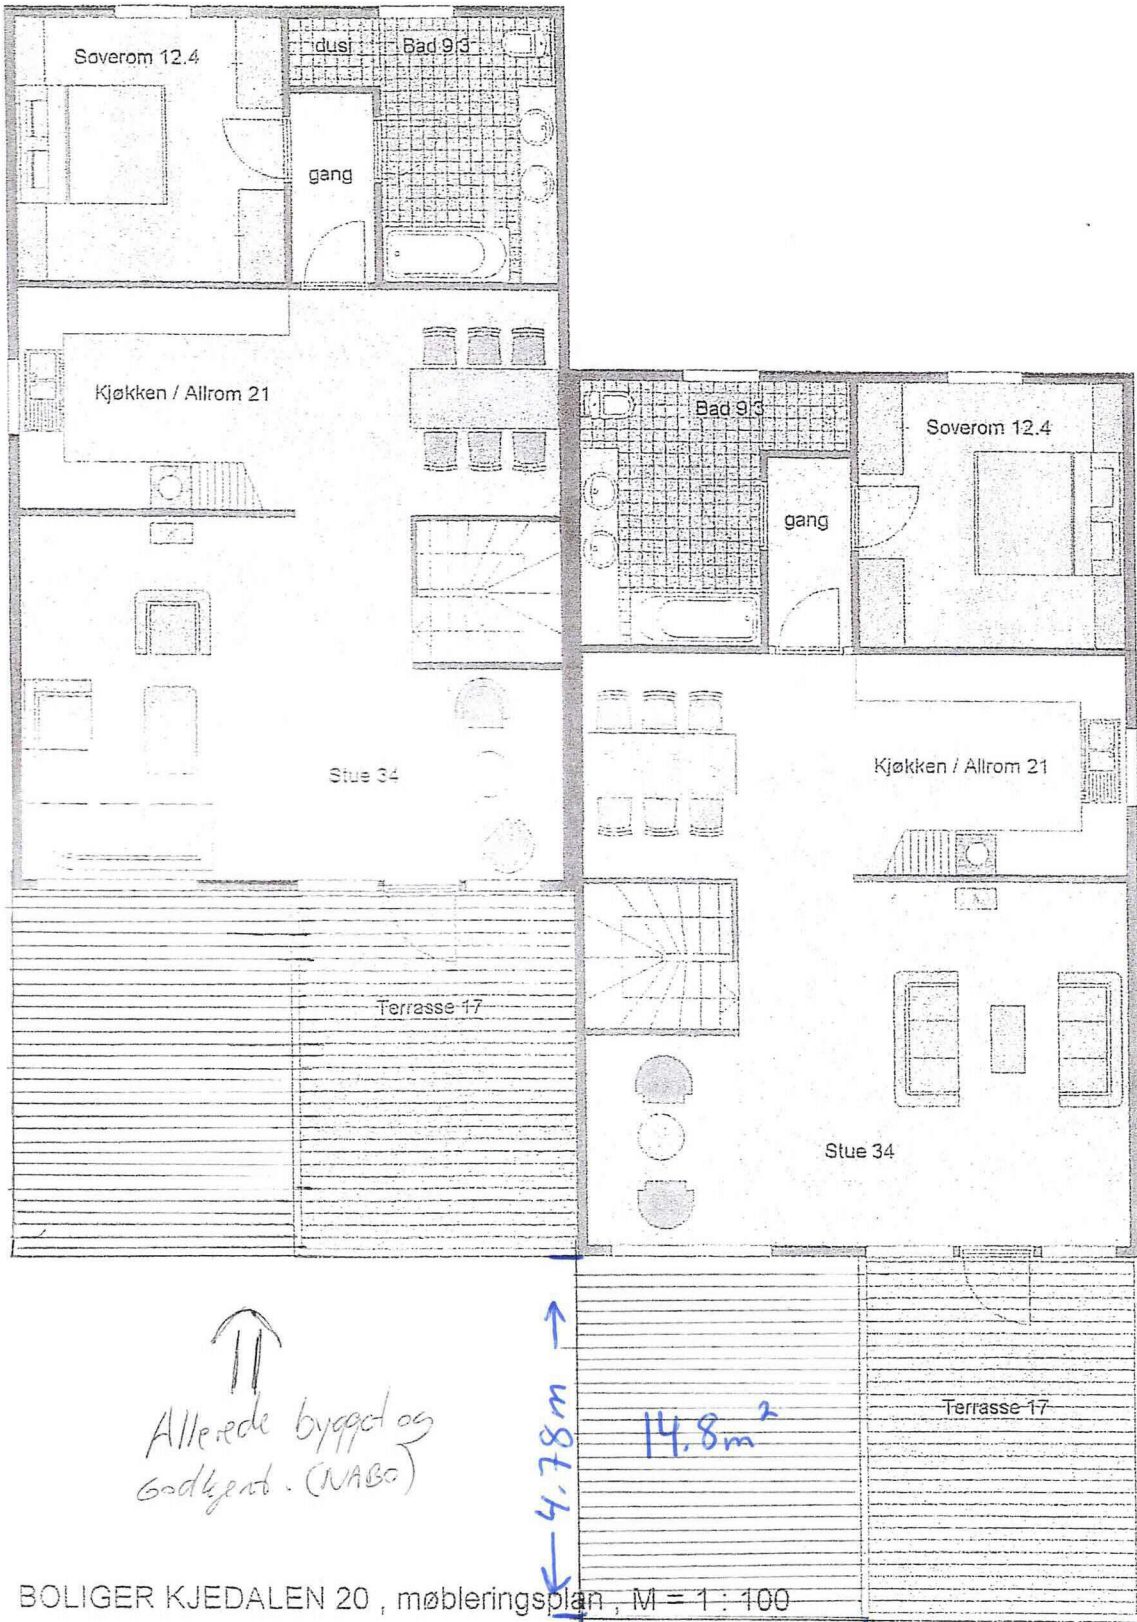

Nytt tilbygg

gnr: 310  
bnr: 185

11.3.2021

øst

est

Vedlegg 3.

Nytt tilbygg

↑  
Allerede bygget og  
godkjent. (NABO)

BOLIGER KJEDALEN 20, møbleringsplan, M = 1 : 100

← 3.10m →

↑  
Nytt tilbygg