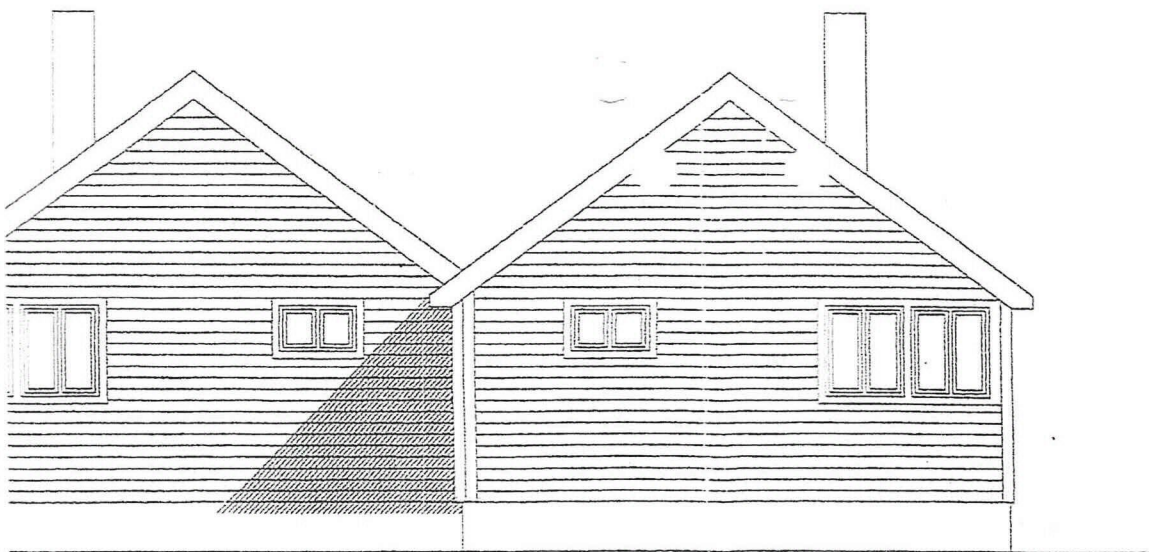

Nytt tilbygg

gnr: 310  
bnr: 185

11.3.2021

øst

est

Vedlegg 3.

Nytt tilbygg

↑  
Allerede bygget og  
godkjent. (NABO)

BOLIGER KJEDALEN 20, møbleringsplan, M = 1 : 100

← 3.10m →

↑  
Nytt tilbygg