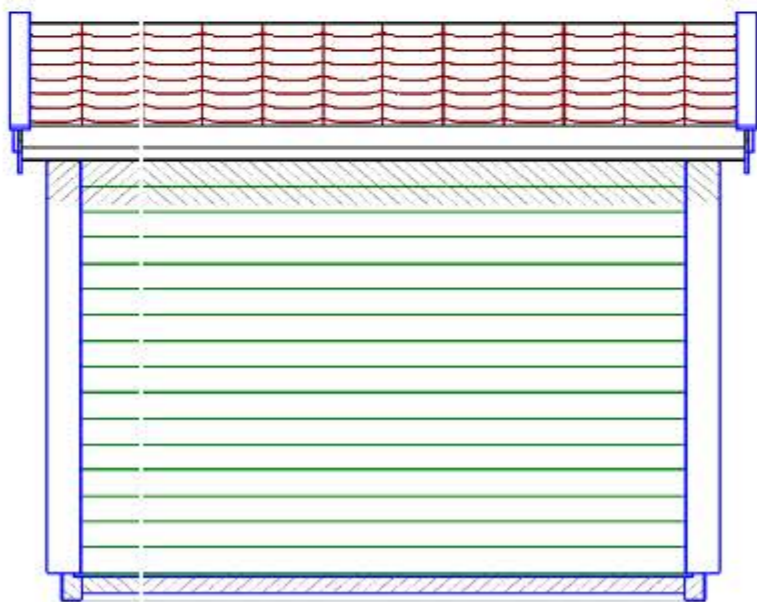

SNITT A

SNITT B

FASADE MOT BANE

FASADE MOT FJELL

FASADE FRA NORD

FASADE FRA SØR

Innbyterbenker på Seim Idrettsplass
1 stk. Hjemmelag og 1 stk. Bortelag.