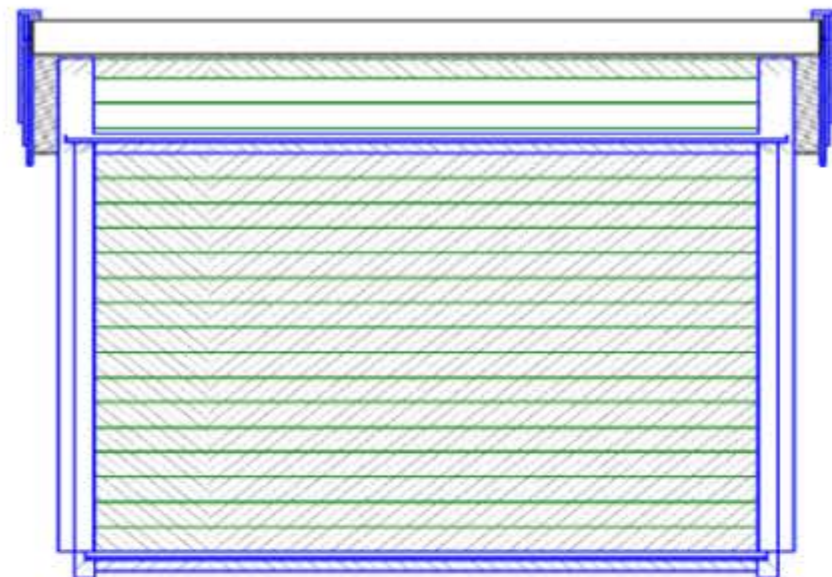

SNITT A

SNITT B

FASADE MOT BANE

FASADE MOT FJELL

FASADE FRA NORD

FASADE FRA SØR

Innbyterbenker på Seim Idrettsplass
1 stk. Hjemmelag og 1 stk. Bortelag.