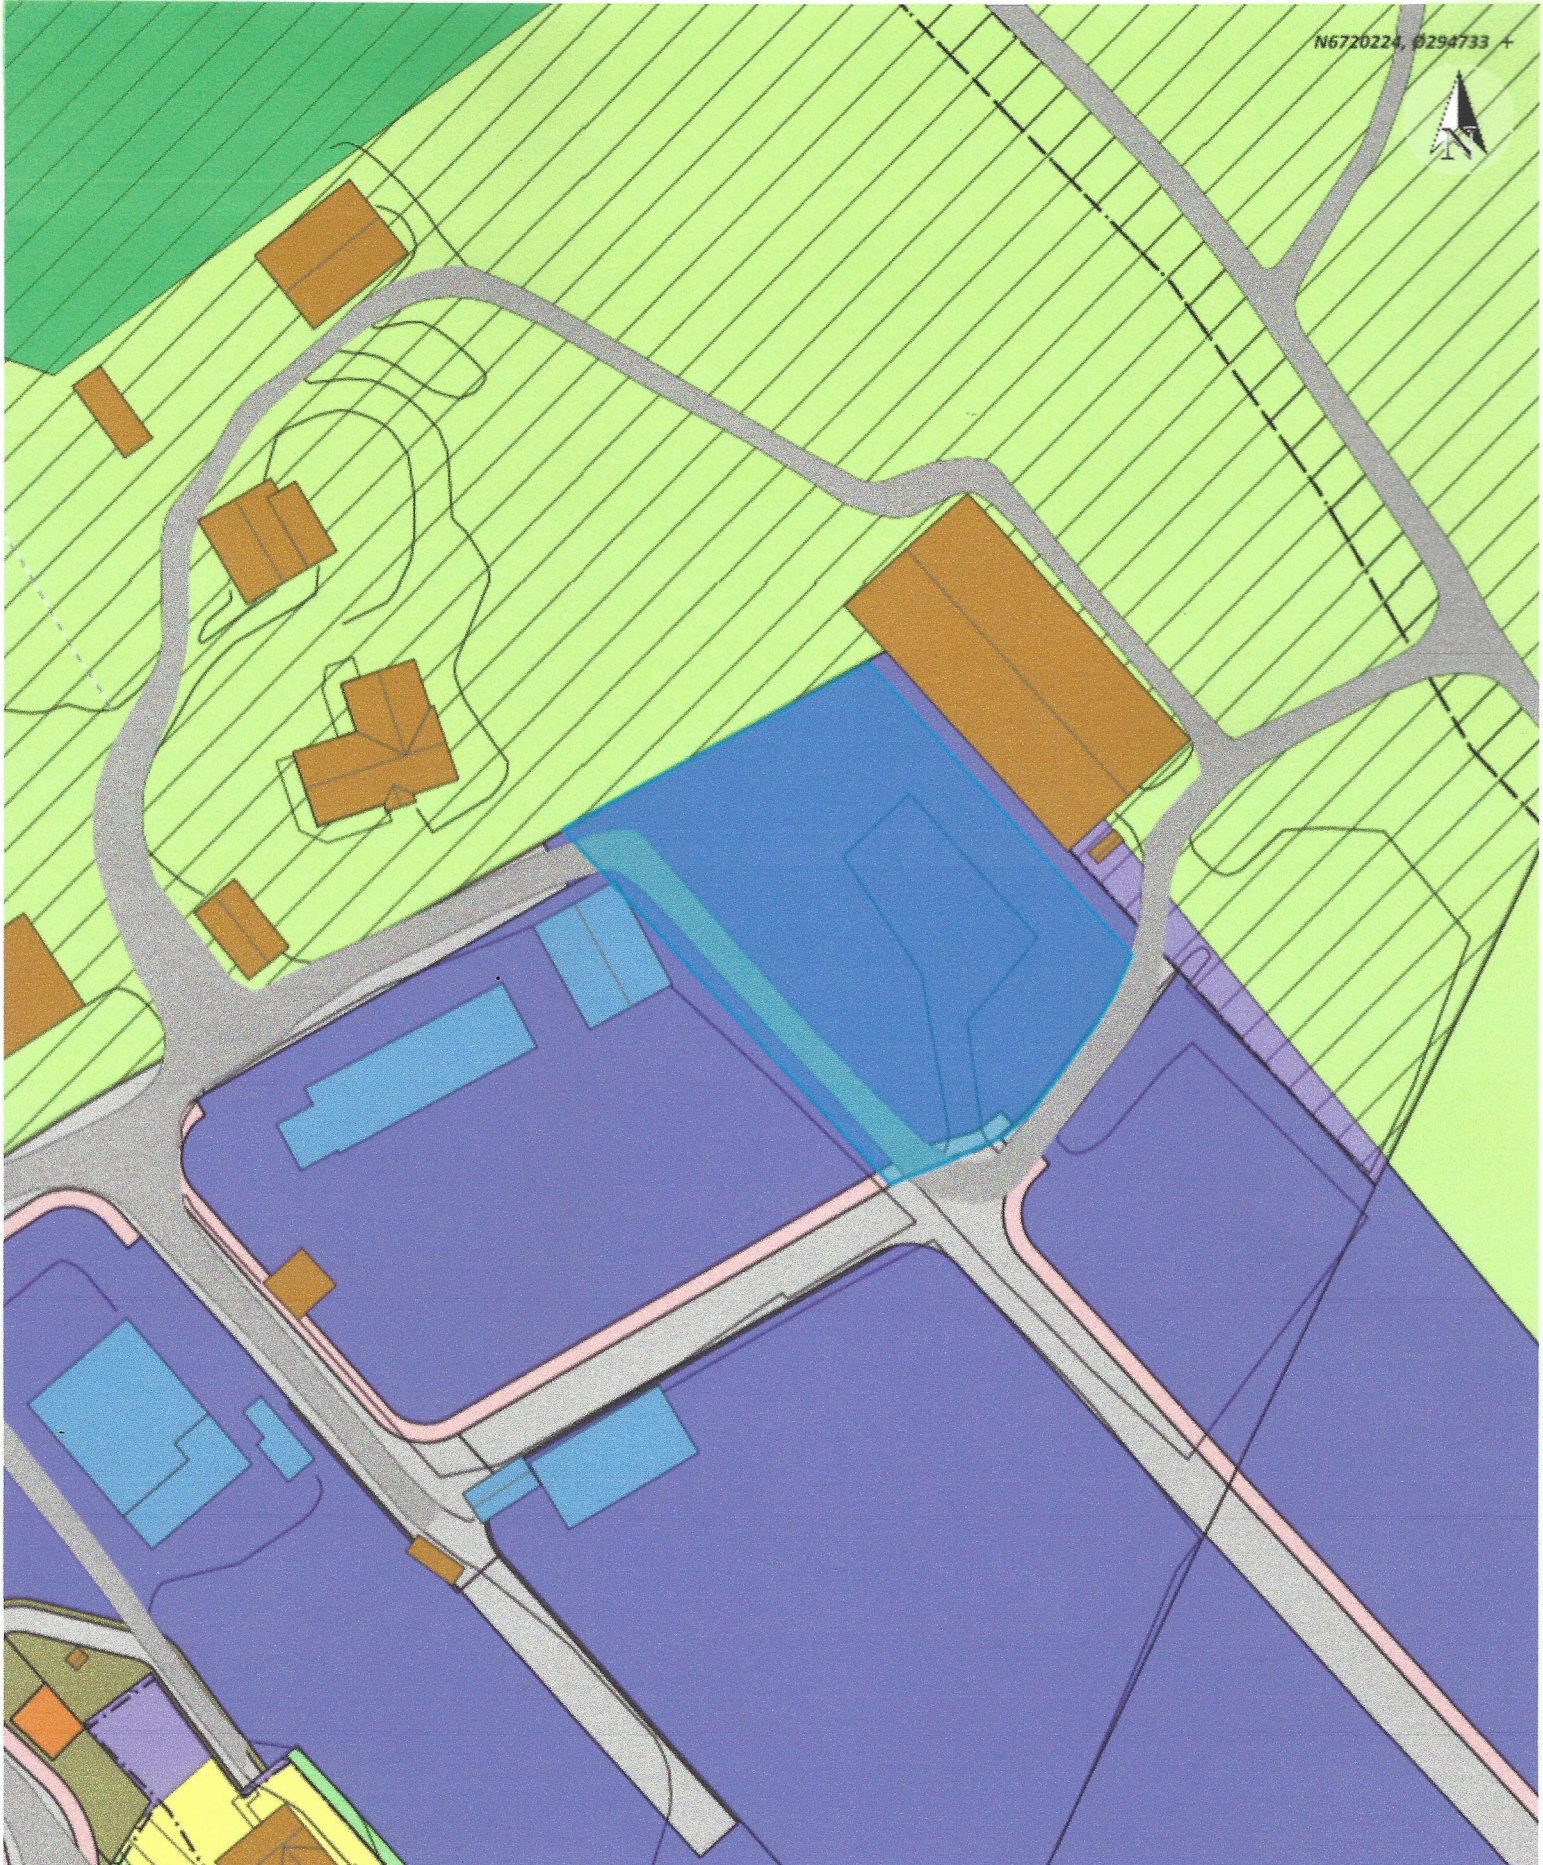

Situasjonskart -  
Delingstomt markert i blått

Dato: 18-02-2021

Målestokk: 1:500

Situasjonskart -  
Delingstomt markert i blått

Dato: 18-02-2021

Målestokk: 1:1 000

# SITUASJONSKART

Gnr/Bnr: 137/19  
Adresse:  
Eigar/søkar: Lars Øyvind Hillestad

Kvalitet :

Gjeldande plan : KDP Knarvik-Alversund med Alverstraumen  
Planformål : Næring og LNF

Vår referanse: lieiho

Sign. ....

Målestokk: 1:500  
Dato: 11.02.2021

- |  |                        |   |            |
|--|------------------------|---|------------|
|  | Gjerde                 |  | Bolighus   |
|  | Usikker eigedomsgrense |  | Andre bygg |
|  | Målt eigedomsgrense    |   |            |

# SITUASJONSPLAN

Tiltak

Underskrift Situasjonplan

Dato