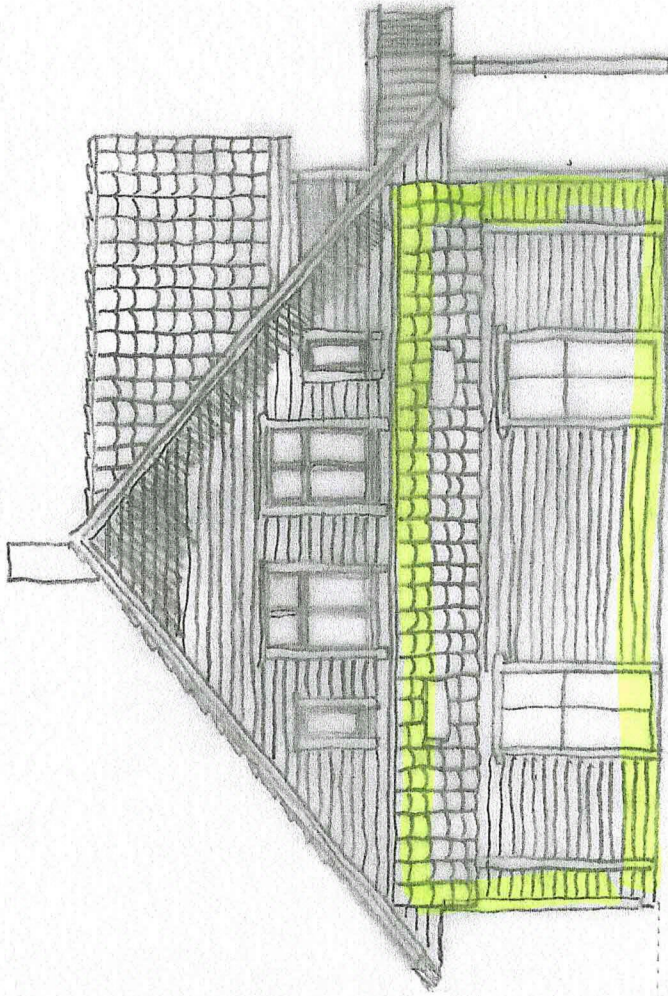

E-3

Tilbygg

FASADE MOT SØR

Mål = 1 : 100

E-2

Tilbygning

FASADE MOT VEST

Mål = 1:100

E-4

FASADE MOT NORD

Tilb759

Jeanette Dale & Petter Langhelle
Prosj. enebolig på G.nr. 9, B.nr. 17
Mongsedalen 30, Tomt B9

Mål = 1:100
Seim, 2000

4. 000.