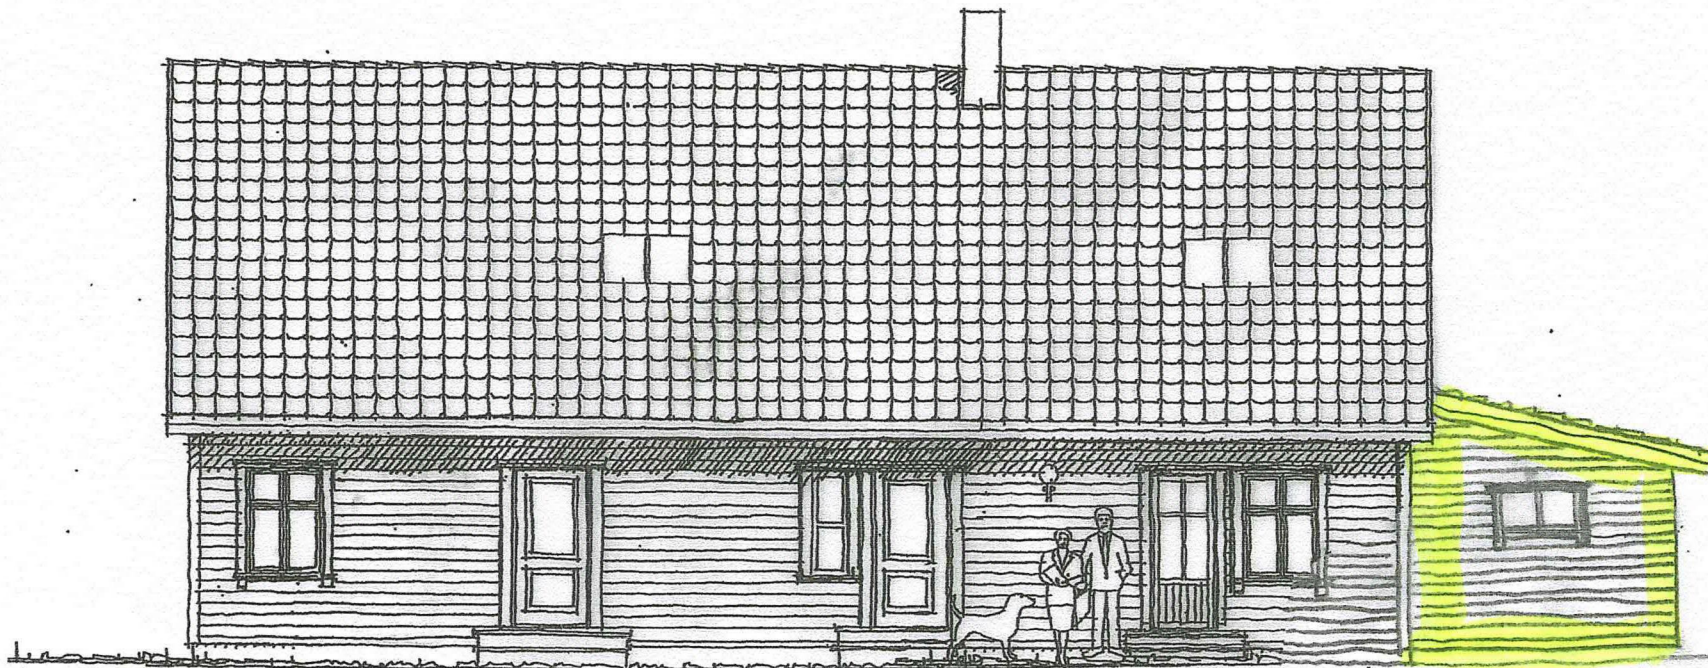

E-3

Tilbygg

FASADE MOT SØR

Mål = 1 : 100

E-2

Tilbygning

FASADE MOT VEST

Mål = 1:100

E-4

FASADE MOT NORD

Tilb759

Jeanette Dale & Petter Langhelle
Prosj. enebolig på G.nr. 9, B.nr. 17
Mongsedalen 30, Tomt B9

Mål = 1:100
Seim, 2000

4. 000.