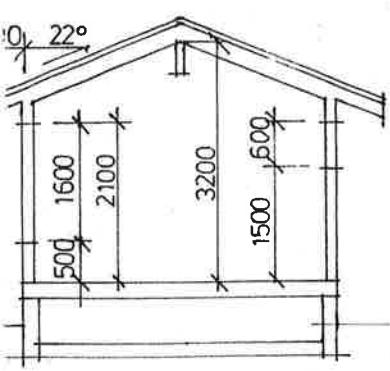

LOFTSPLAN

SNITT

SNITT A-A

PROSJ NR 95019	MAL 1:100		<h1>Helge Helgesen</h1> <p>Arkitekt tjenester</p>
TEGN NR. 002	DATE 22.12.95		
	TEGN HH		

Kloppedalsv. 5. Postboks 230 5040 PARADIS
Tlf (66) 911877 Telefax (66) 913190