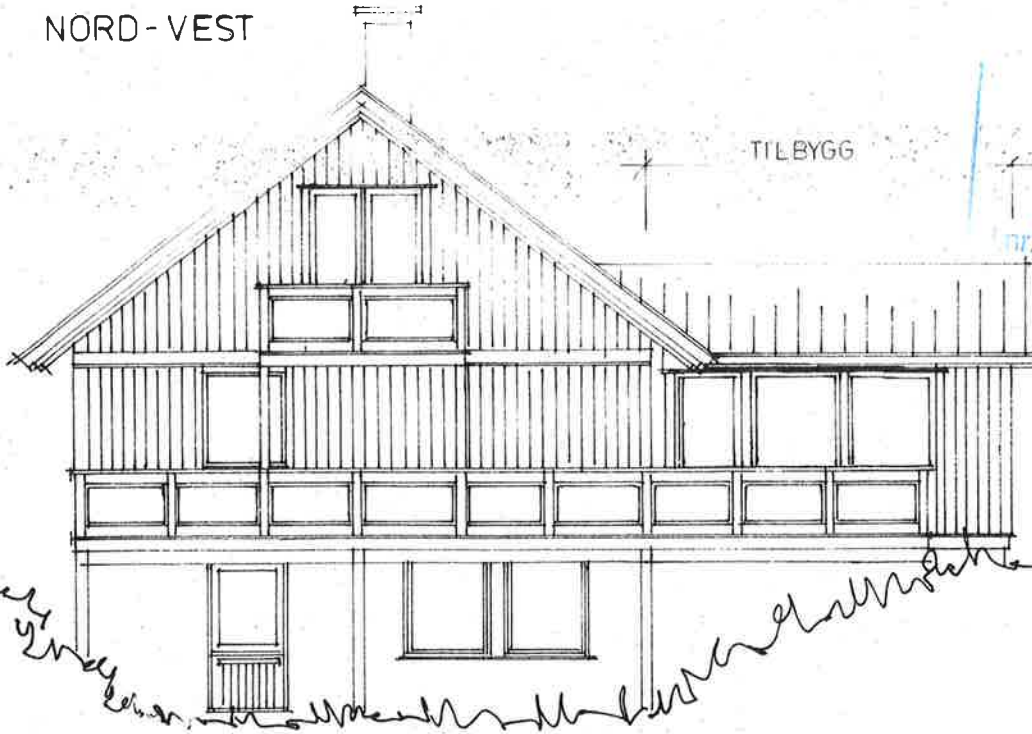

NORD-VEST

Teknisk

17 JUN 1996
 96000498 AI
 23-361

SÖR-ÖST

Godteke 7/2-96
 Frittatt Bygn. rådhandsaming
 TEKNISK SJEF

Prosj.nr. 95019	Tegn.nr. 001	Prosjekt ENDRE JENSEN JUVIKNIPA 68 5110 FREKHAUG
Mål 1:100	Rev.	Tegning TILBYGG - FASADER
Dato 22.12.95	Tegn. HH	