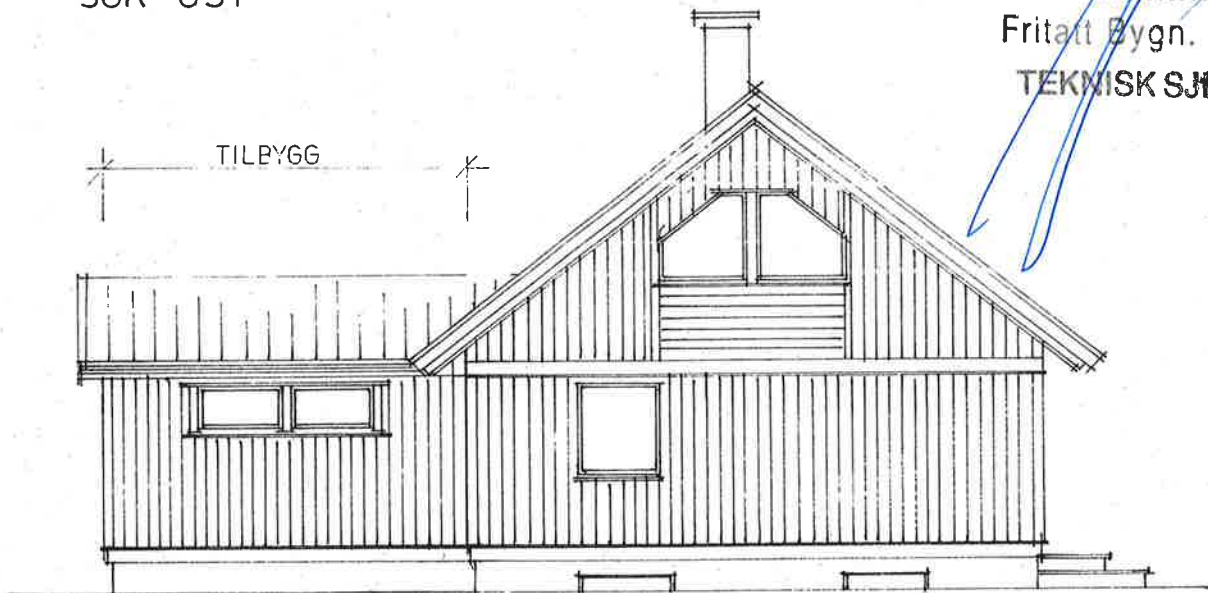

NORD-VEST

Teknisk

17 JUN 1996
 96000498 AI
 23-361

SÖR-ÖST

Godteke 7/2-96
 Frittatt Bygn. rådhandsaming
 TEKNISK SJEF

Prosj.nr. 95019	Tegn.nr. 001	Prosjekt ENDRE JENSEN JUVIKNIPA 68 5110 FREKHAUG
Mål 1:100	Rev.	Tegning TILBYGG - FASADER
Dato 22.12.95	Tegn. HH	