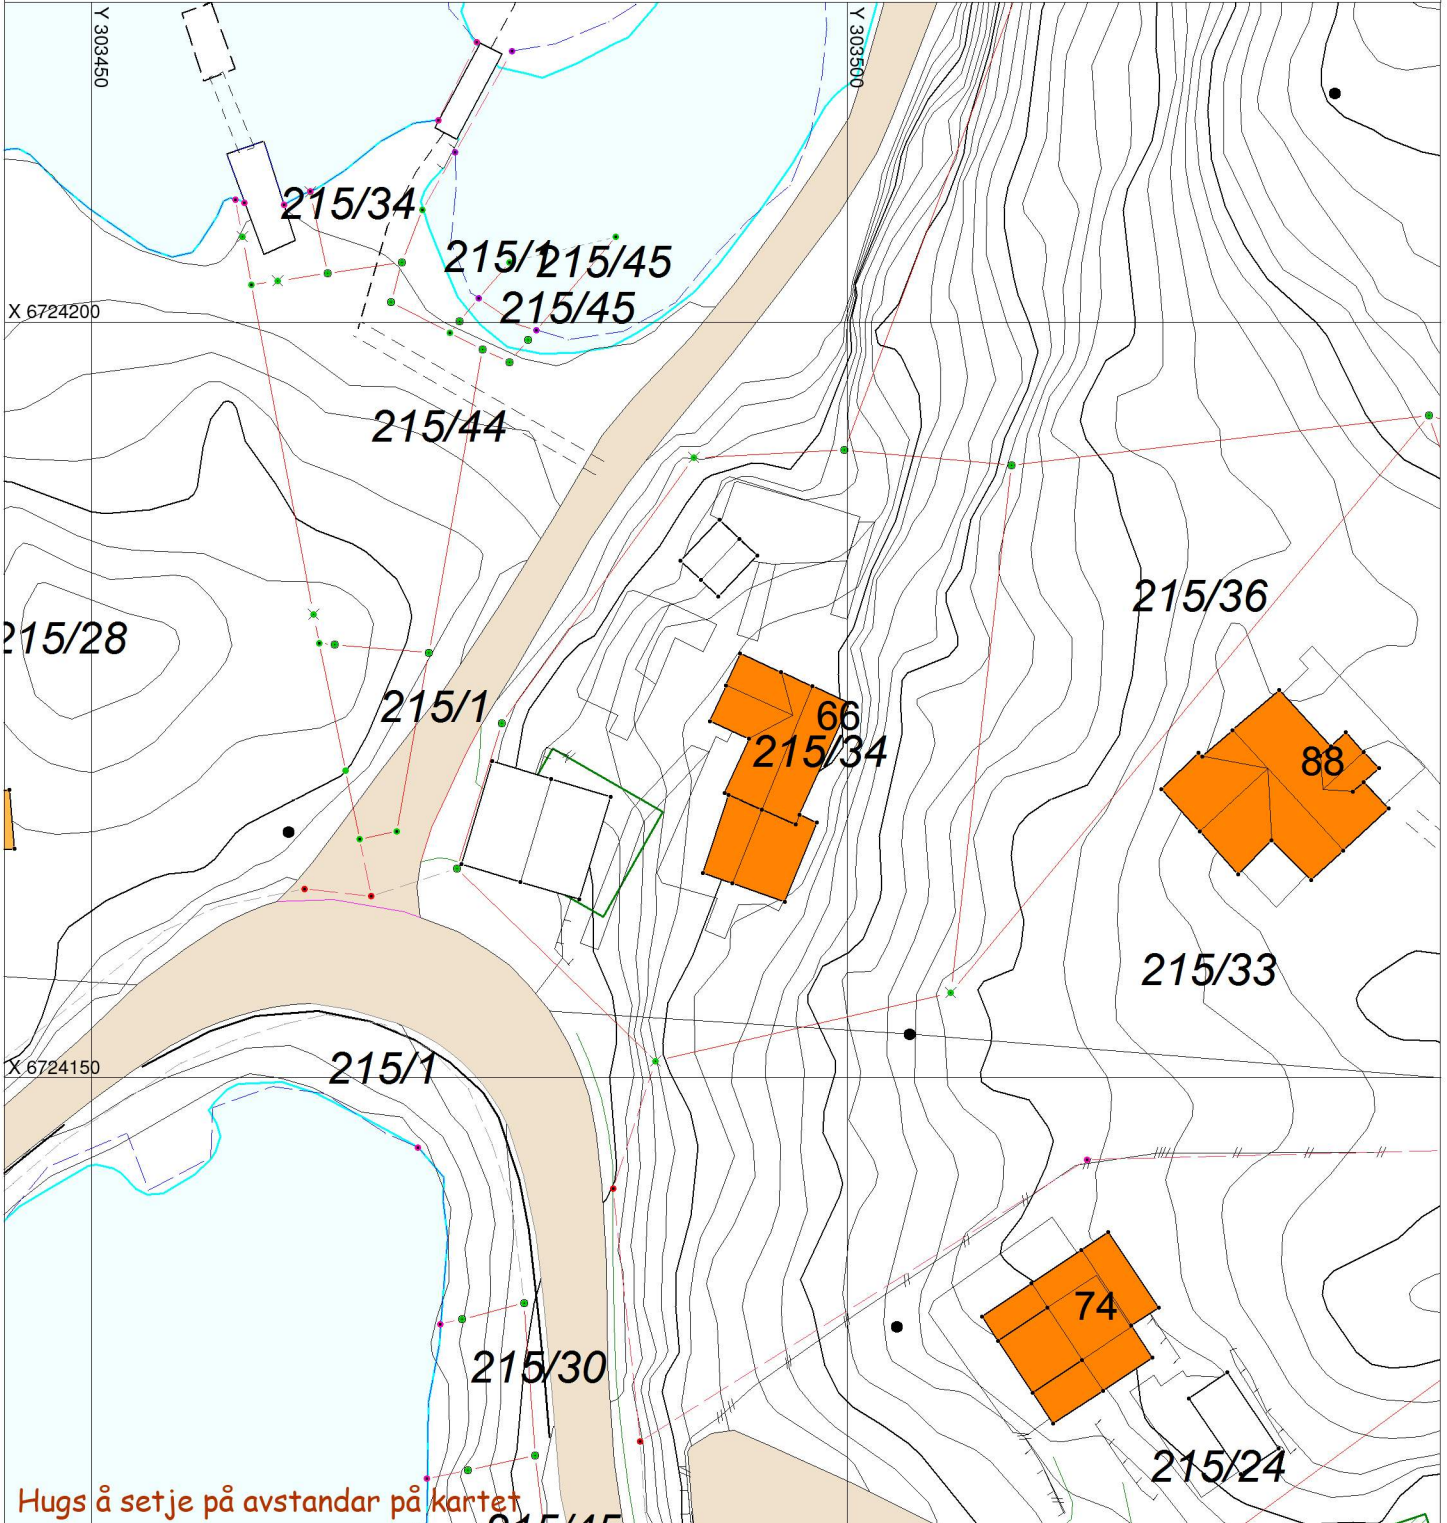

SITUASJONSKART

Gnr/Bnr: Gbnr 215/34
Adresse:
Eigar/søkar:
Kvalitet :

Gjeldande plan : Kommunedelplanen for Lindås 2019-2031
Planformål : Landbruks-, natur- og friluftsføremål (LNF)
Vår referanse: Garasje

Sign.

Målestokk: 1:500
Dato: 19.03.2021

- | | | | |
|--|------------------------|--|------------|
| | Gjerde | | Bolighus |
| | Usikker eigedomsgrense | | Andre bygg |
| | Målt eigedomsgrense | | |

Hugs å setje på avstandar på kartet

SITUASJONSPLAN

Tiltak

Underskrift Situasjonsplan

Dato