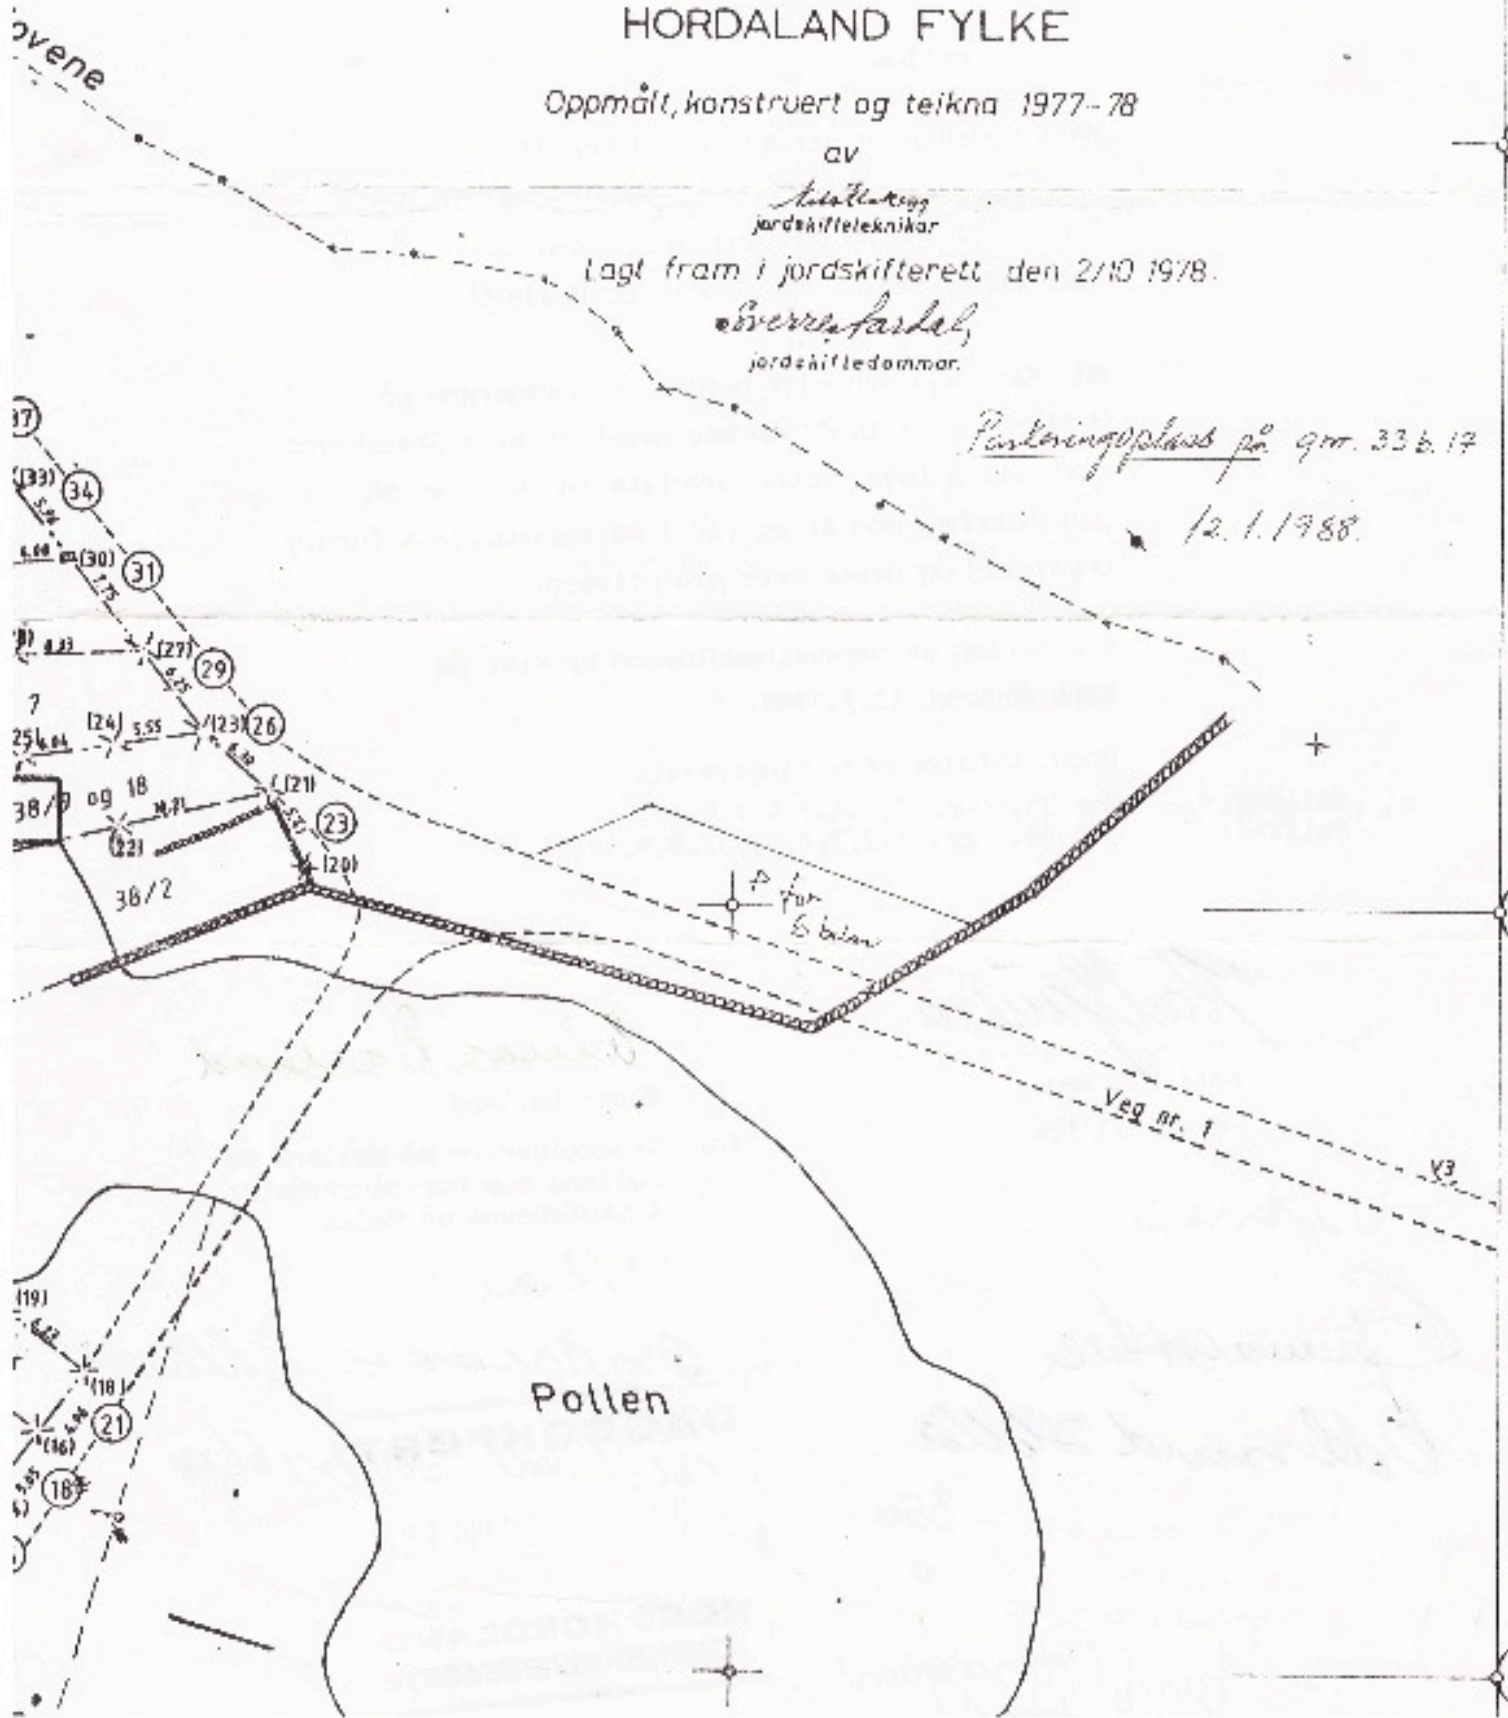

SKUTEHAMNA

på

gnr. 33,

HELLA INDRE

1

RADØY HERAD

HORDALAND FYLKE

. 33, bnr. 17.

Oppmålt, konstruert og teikna 1977-78

av

Arvid Løkken
jordskifteleknikar

Lagt fram i jordskifterett den 2/10 1978.

Bjervikfarbek
jordskiftedommar.

Parkeringsplass på gnr. 33 b. 17

12.1.1988.

196
556

196
556

196
556