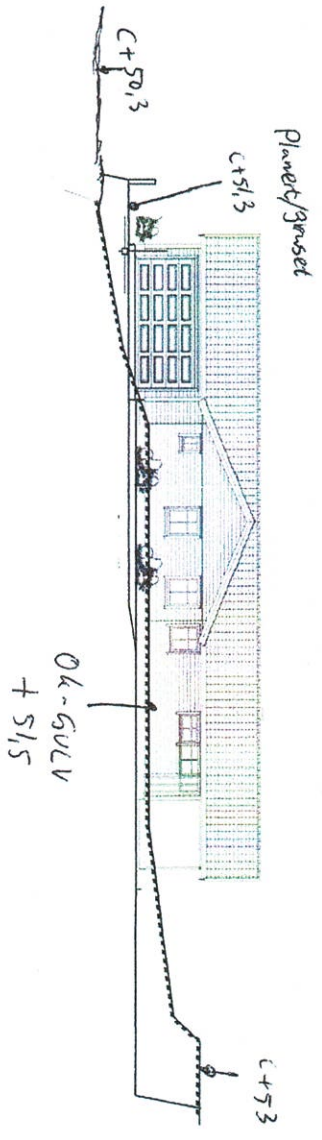

Snitt 1 1:200

Snitt 2 1:200

Snitt 3 1:200

Tilfakshaver: **Øyvind og Jorunn Litangen** Date: 29.01.2021
 Byggeplass: **Mistvæistø**
 Kommune: **Alver**
 Grn: 322 Brn: 262 Mål: 1:200/500
 Situasjonsplan og snitt