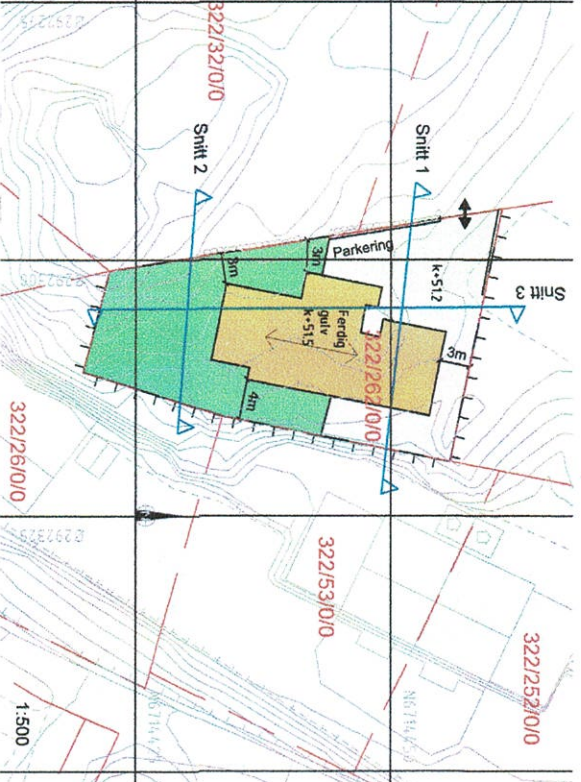

Snitt 1 1:200

Snitt 2 1:200

Snitt 3 1:200

Tilfakshaver: **Øyvind og Jorunn Litangen** Date: 29.01.2021
 Byggeplass: **Mistvæistø**
 Kommune: **Alver**
 Grn: 322 Brn: 262 Mål: 1:200/500
 Situasjonsplan og snitt