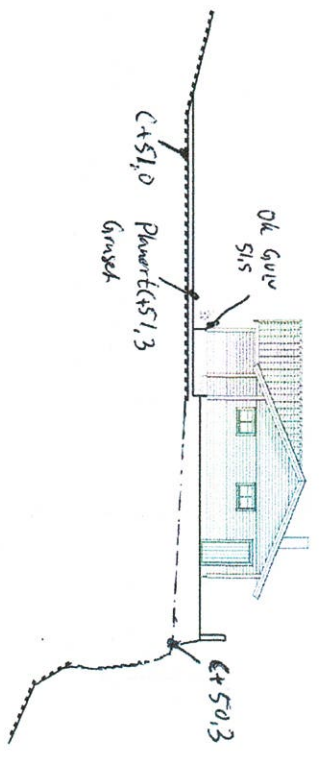

Snitt 1 1:200

Snitt 2 1:200

Snitt 3 1:200

Tilfakshaver: **Øyvind og Jorunn Litangen** Date: 29.01.2021
 Byggeplass: **Mistvæistø**
 Kommune: **Alver**
 Grn: 322 Brn: 262 Mål: 1:200/500
 Situasjonsplan og snitt