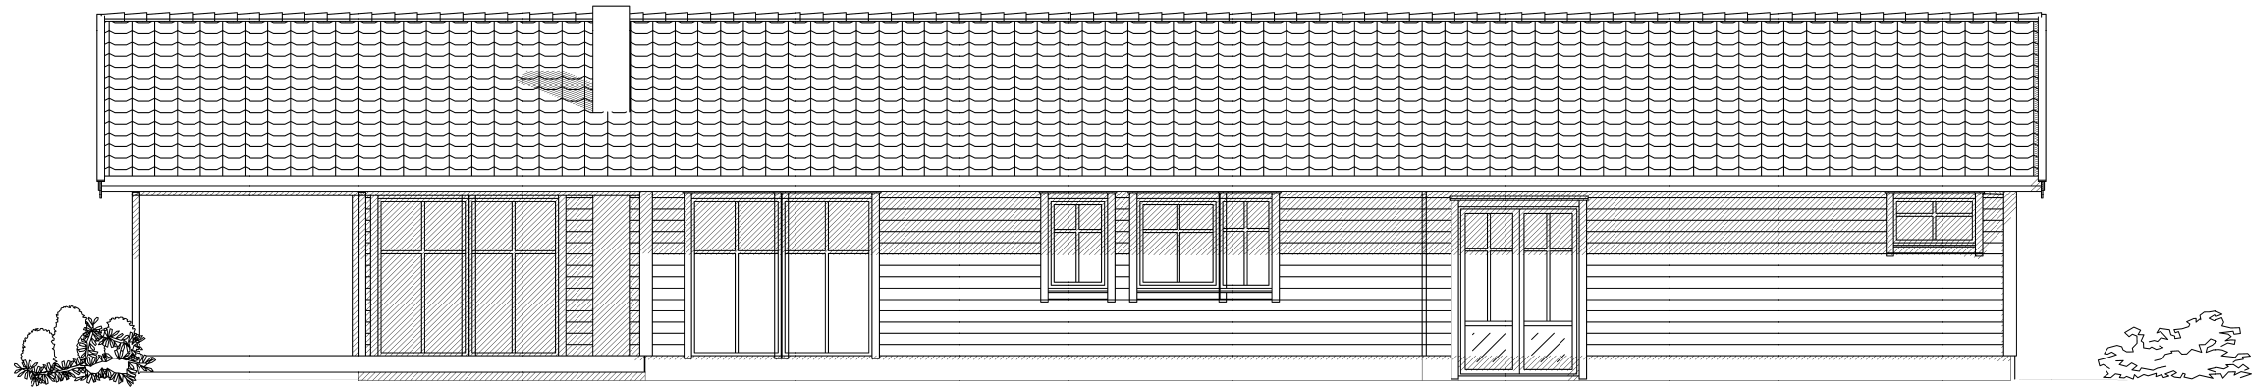

Fasade mot Vest

Fasade mot Øst

Fasade mot Sør

Fasade mot Nord

Enebolig

DDS-CAD

© Tegningen er beskyttet i.h.t. lov om opphavsrett.

Tiltakshaver: **Øyvind og Jorunn Litangen**

Byggeplass: **Frekhaug**

Kommune: **Alver**

Gnr: 322 Bnr: 262 Mål: 1 : 100

Fasader

DATA DESIGN SYSTEM
A NEMETSCHEK COMPANY

Dato: 11.01.2021

Tegn: Ø.L

Prosjekt nr.: