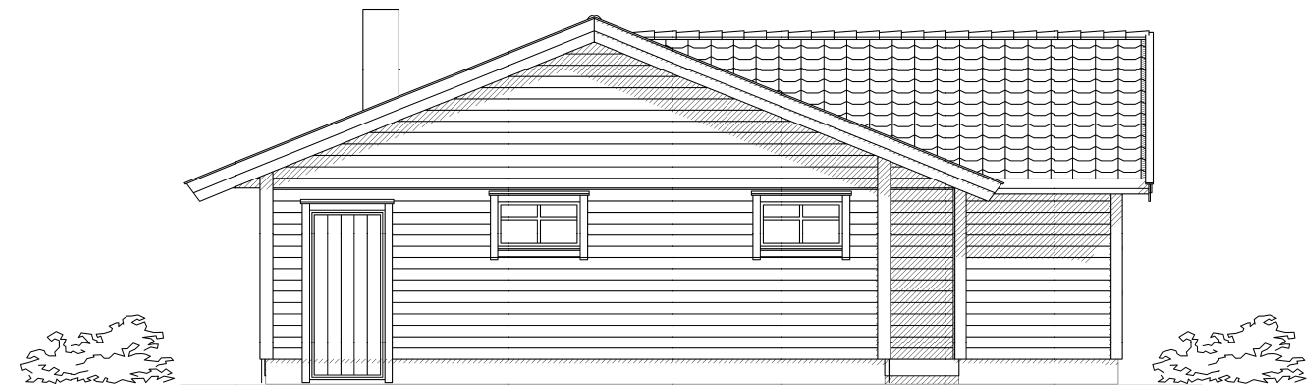

Fasade mot Vest

Fasade mot Øst

Fasade mot Sør

Fasade mot Nord

Enebolig

DDS-CAD

© Tegningen er beskyttet i.h.t. lov om opphavsrett.

Tiltakshaver: **Øyvind og Jorunn Litangen**

Byggeplass: **Frekhaug**

Kommune: **Alver**

Gnr: 322 Bnr: 262 Mål: 1 : 100

Fasader

DATA DESIGN SYSTEM
A NEMETSCHEK COMPANY

Dato: 11.01.2021

Tegn: Ø.L

Prosjekt nr.: