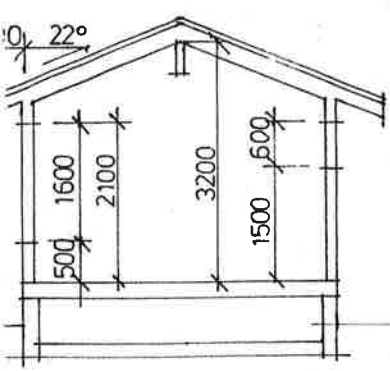

LOFTSPLAN

SNITT

SNITT A-A

PROSJ NR 95019	MAL 1:100		<h1>Helge Helgesen</h1> <p>Arkitekt tjenester</p>
TEGN NR. 002	DATE 22.12.95		
	TEGN HH		

Kloppedalsv. 5. Postboks 230 5040 PARADIS
Tlf (55) 911877 Telefax (55) 913190