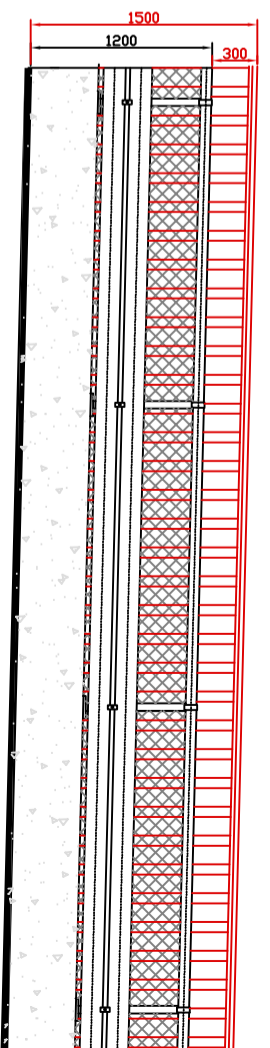

Fasade mot aust/tomt

Støy og innsynsvegg
Møre Royal brun

Vegrekkerk
m skinne og gjerde

Fasade mot vest/veg

NY SITUASJON
VEGREKKVERK OG
STØYGJERDE
M= 1:50 A3
16022021