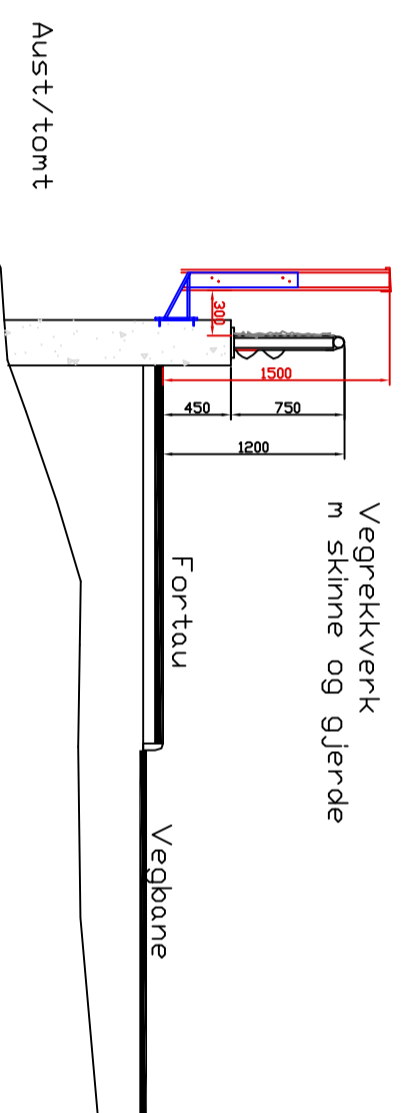

Fasade mot aust/tomt

Støy og innsynsvegg
Møre Royal brun

Vegrekkerk
m skinne og gjerde

Fasade mot vest/veg

NY SITUASJON
VEGREKKVERK OG
STØYGJERDE
M= 1:50 A3
16022021