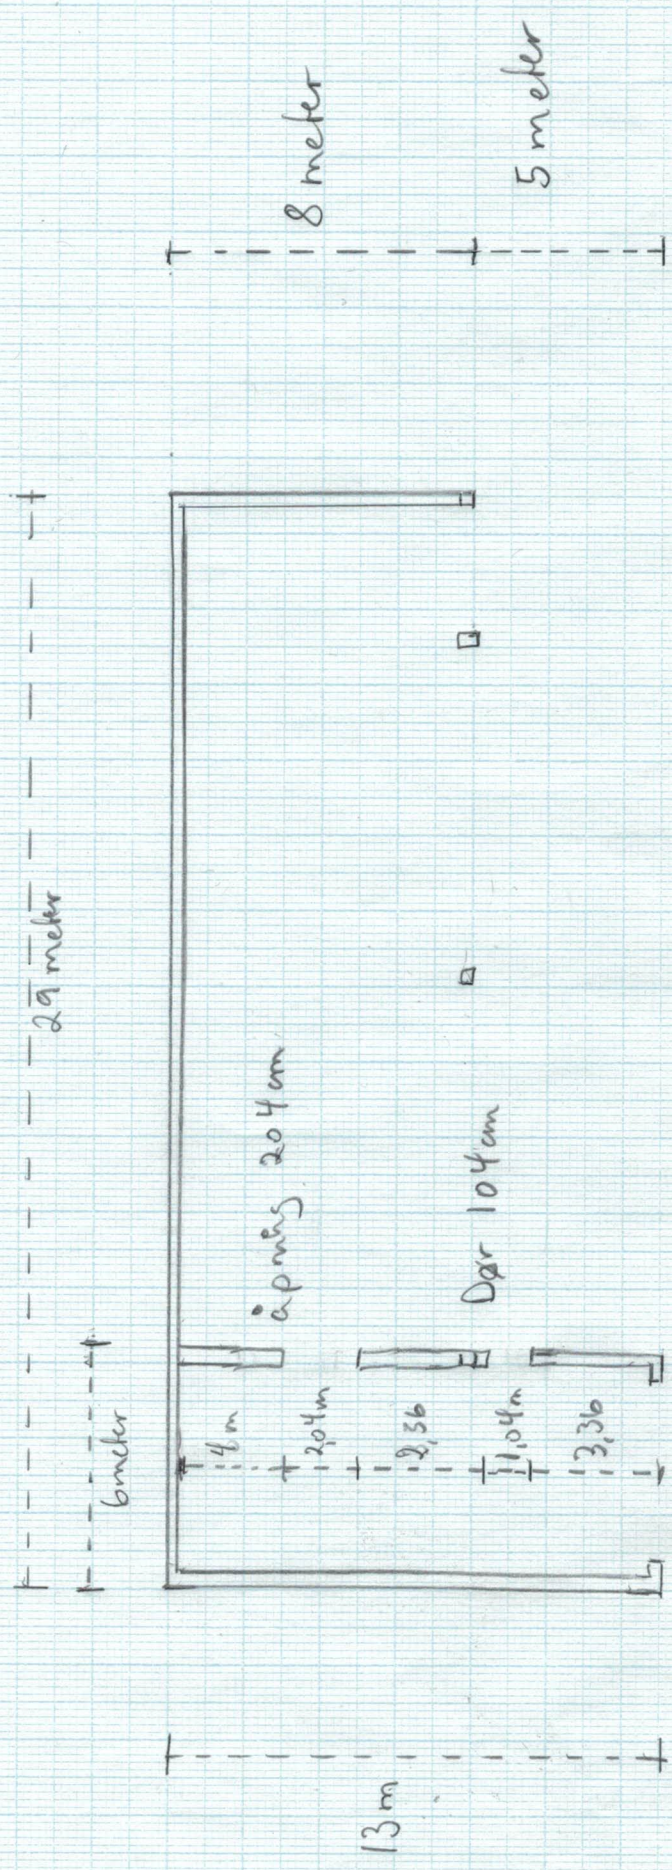

Fasade Øst Sagbruk

Arild Aase 2019

Arild Aase

Faade sor

Sagbunde Au'ld hus  
2019

1:100

Fasade mot nord

Sagbrue Aild Aase  
2019

Takvinkel 23°

Snitt - sagbruke ... Arild Aase 2019

Plan / Ringmur Sagbruke Aasegarden august 2018

Ringmur 15 cm, 60 cm høy, arment

Anild Aase