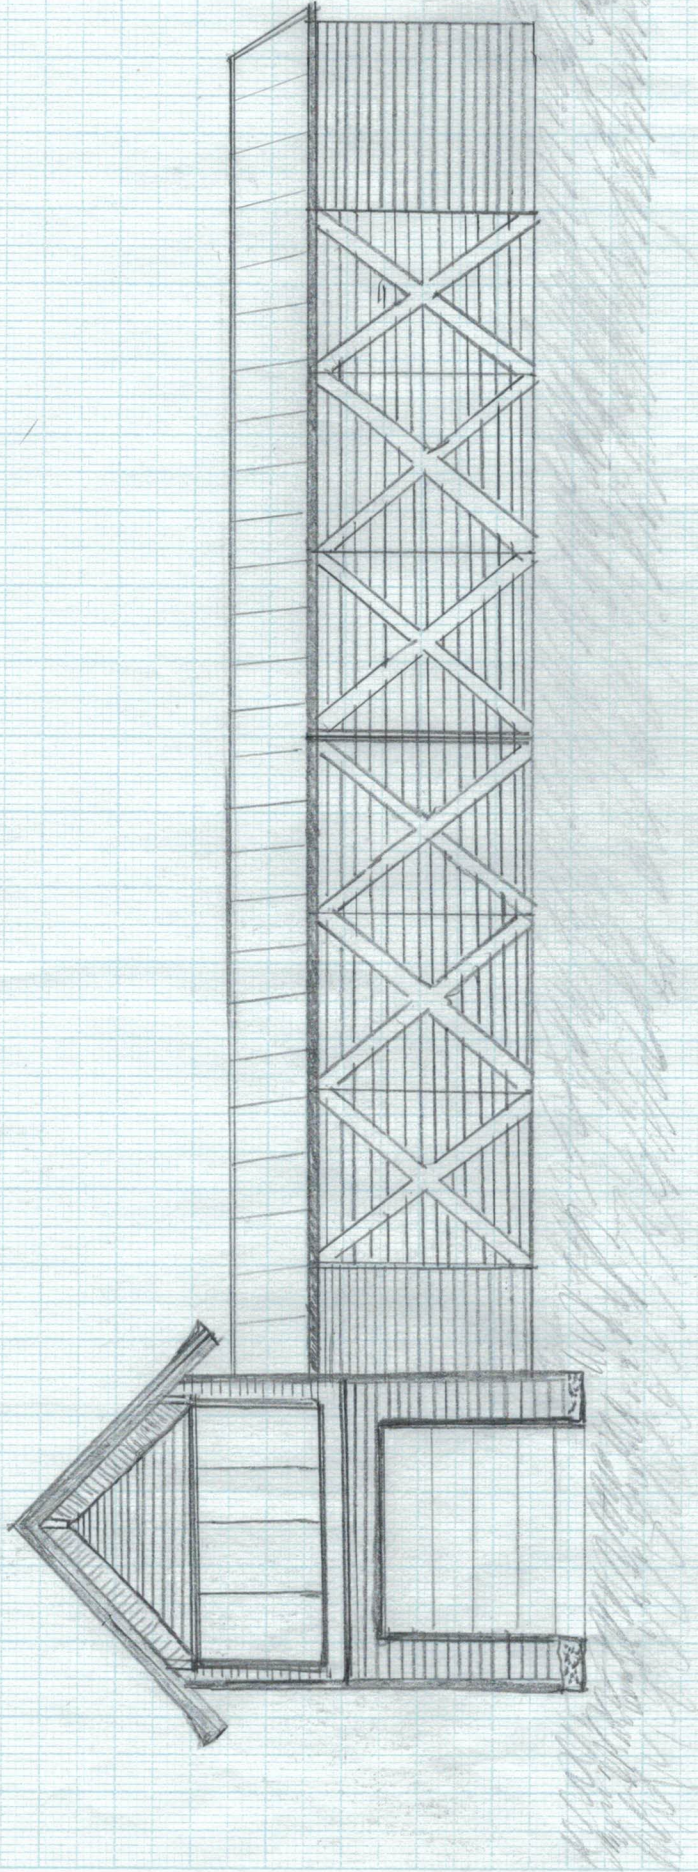

Fasade Øst Sagbruk

Arild Aase 2019

Arild Aase

Faade sor

Sagbunde Au'ld hus  
2019

1:100

Fasade mot nord

Sagbrue Aild Aase  
2019

Takvinkel 23°

Snitt - sagbruke ... Arild Aase 2019

Plan / Ringmur Sagbruke Aasegarden august 2018

Ringmur 15 cm, 60 cm høy, arment

Anild Aase