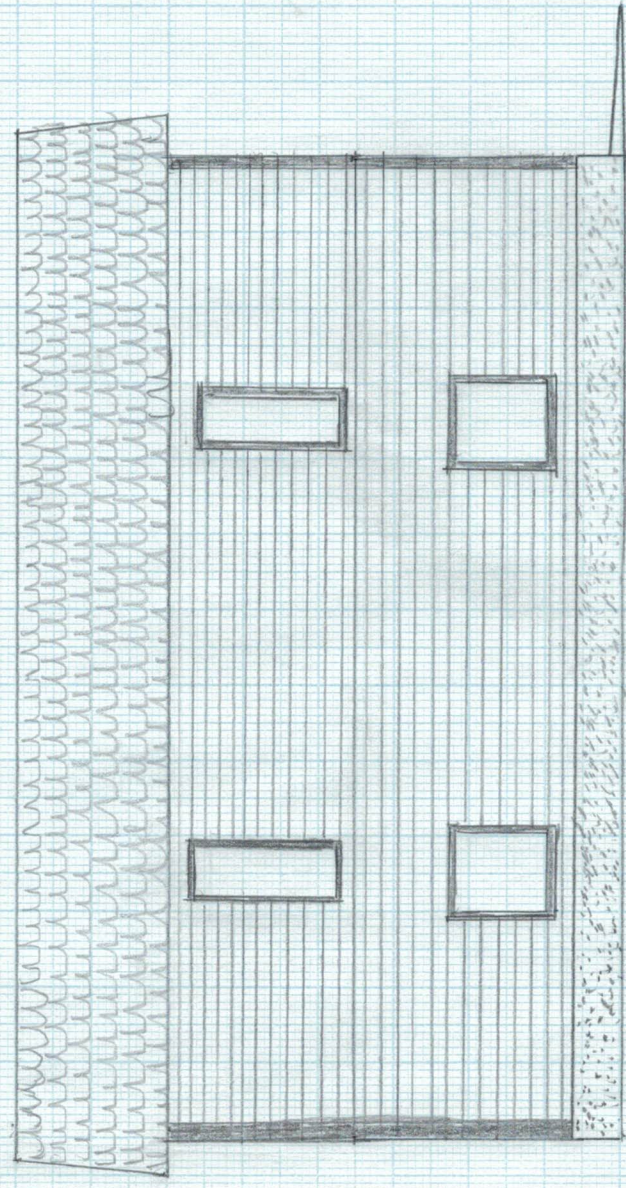

Fasade Øst Sagbruk

Arild Aase 2019

Arild Aase

Faade sor

Sagbunde Au'ld hus  
2019

1:100

Fasade mot nord

Sagbrue Aild Aase  
2019

Takvinkel 23°

Snitt - sagbruke ... Arild Aase 2019

Plan / Ringmur Sagbruke Aasegarden august 2018

Ringmur 15 cm, 60 cm høy, arment

Anild Aase