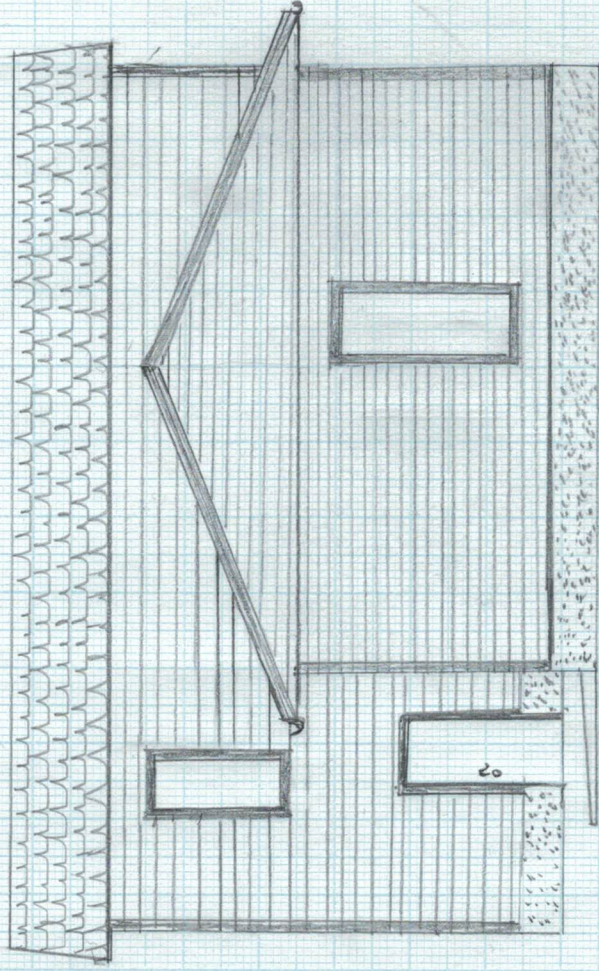

Fasade Øst Sagbruk

Arild Aase 2019

Arild Aase

Faade sor

Sagbunde Au'ld hus  
2019

1:100

Fasade mot nord

Sagbrue Aild Aase  
2019

Takvinkel 23°

Snitt - sagbruke ... Arild Aase 2019

Plan / Ringmur Sagbruke Aasegarden august 2018

Ringmur 15 cm, 60 cm høy, arment

Anild Aase