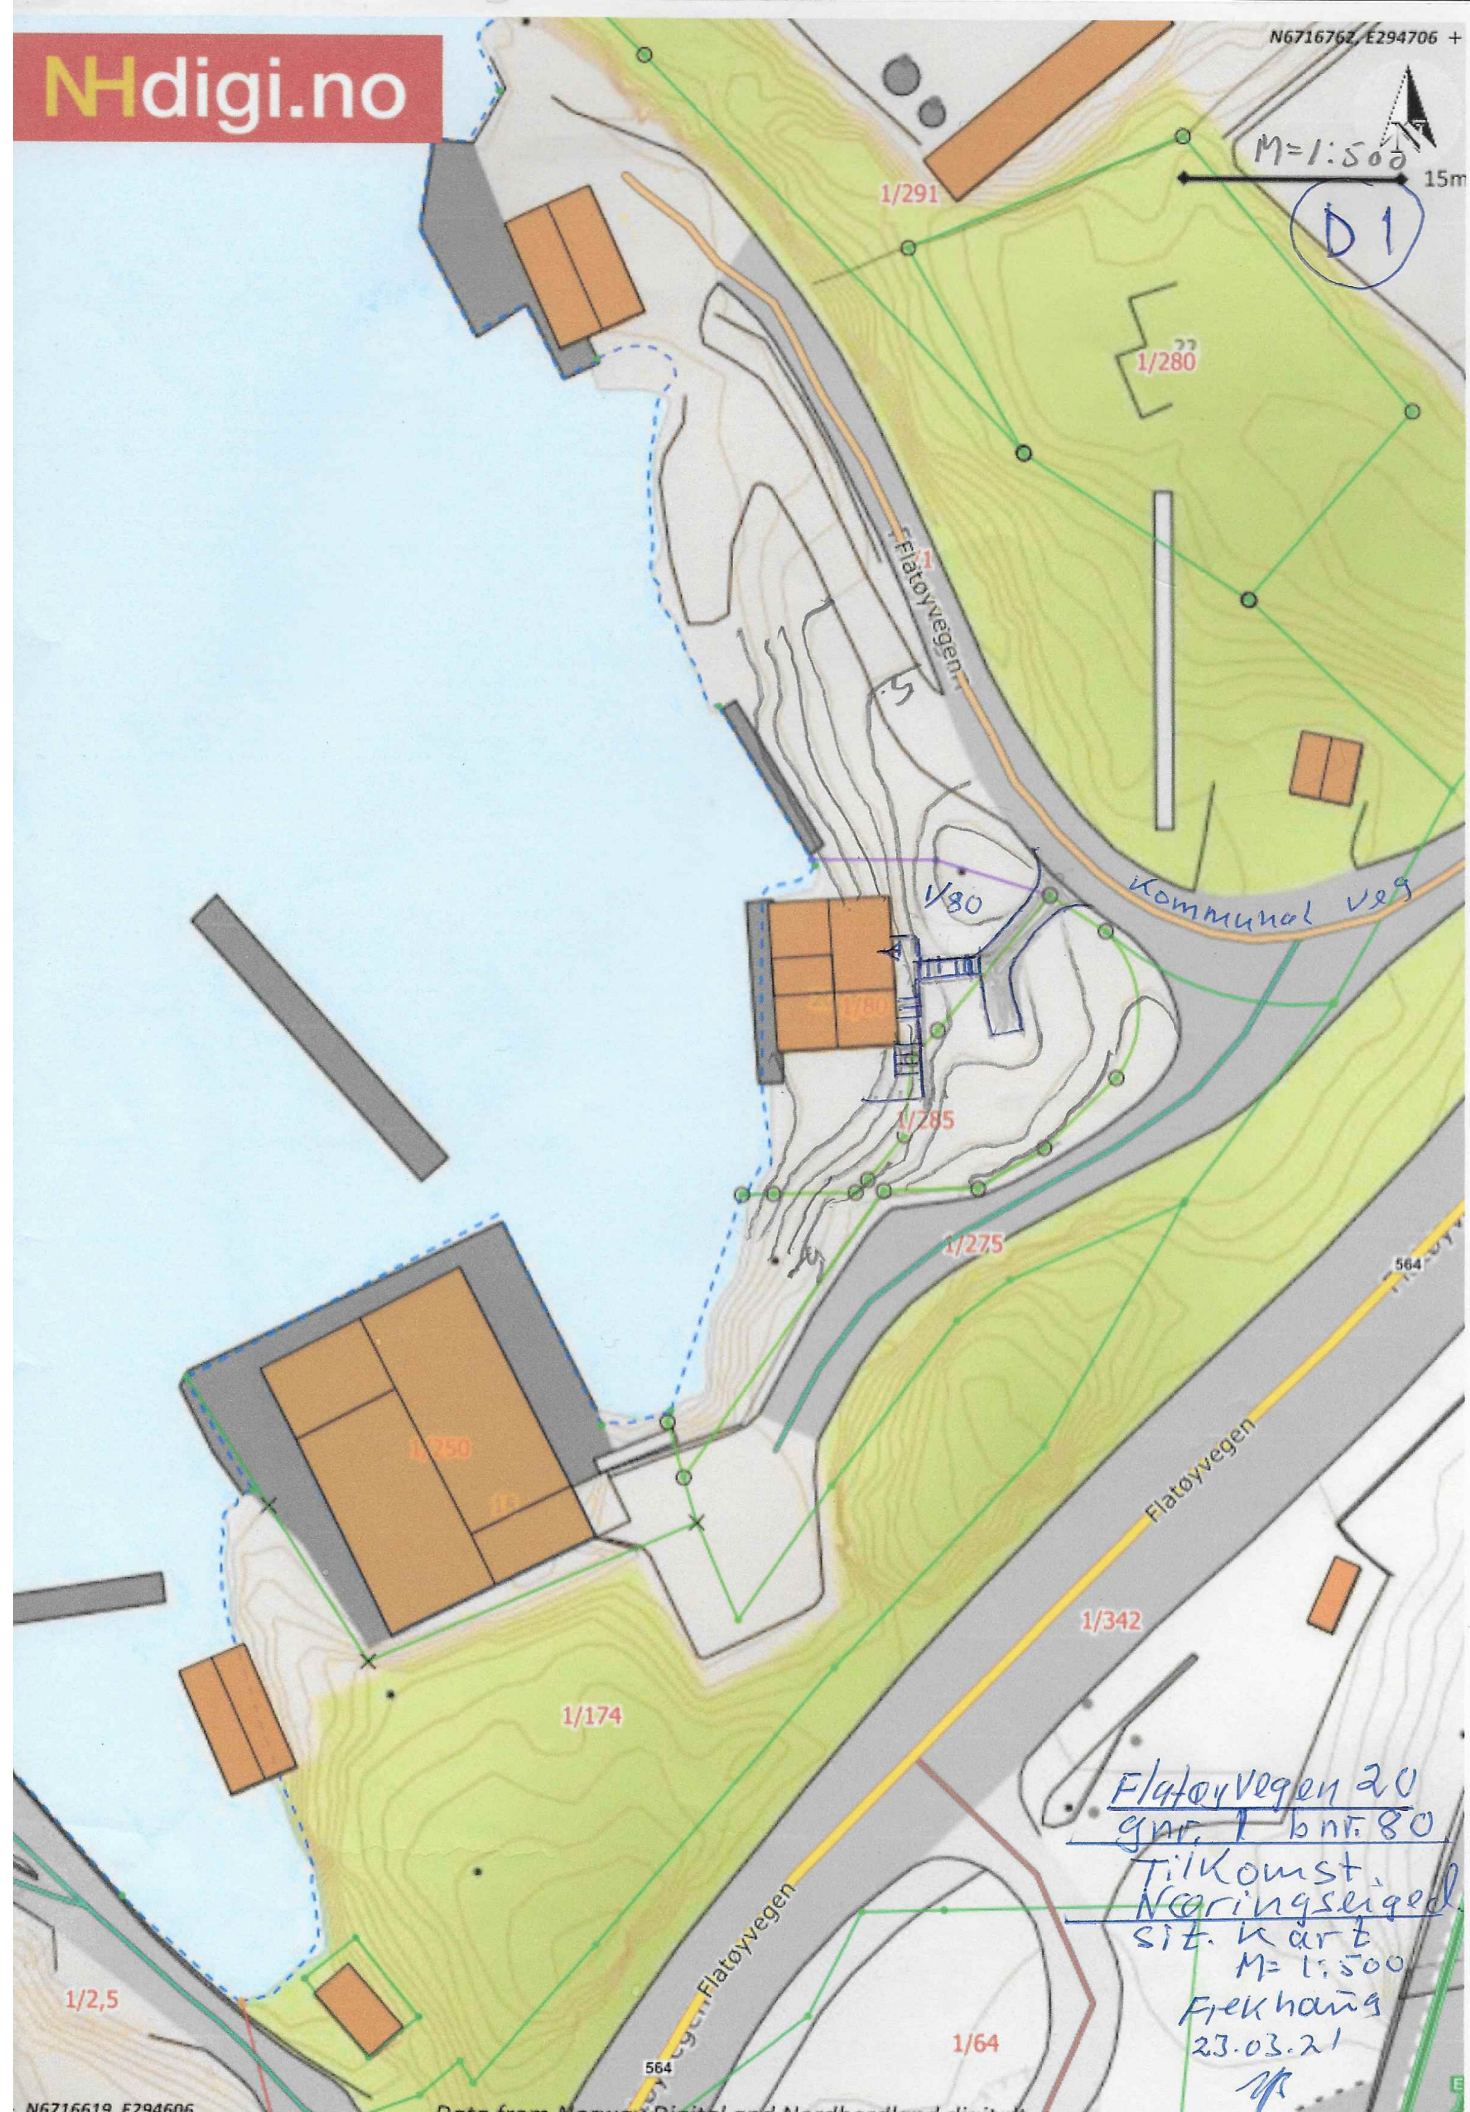

M=1:500
15m
D1

Flåtøyvegen 20
gnr. 1 bnr. 80
Tilkønst.
Næringsseiged
sit. kart
M=1:500
Flekhaug
23.03.21
JK