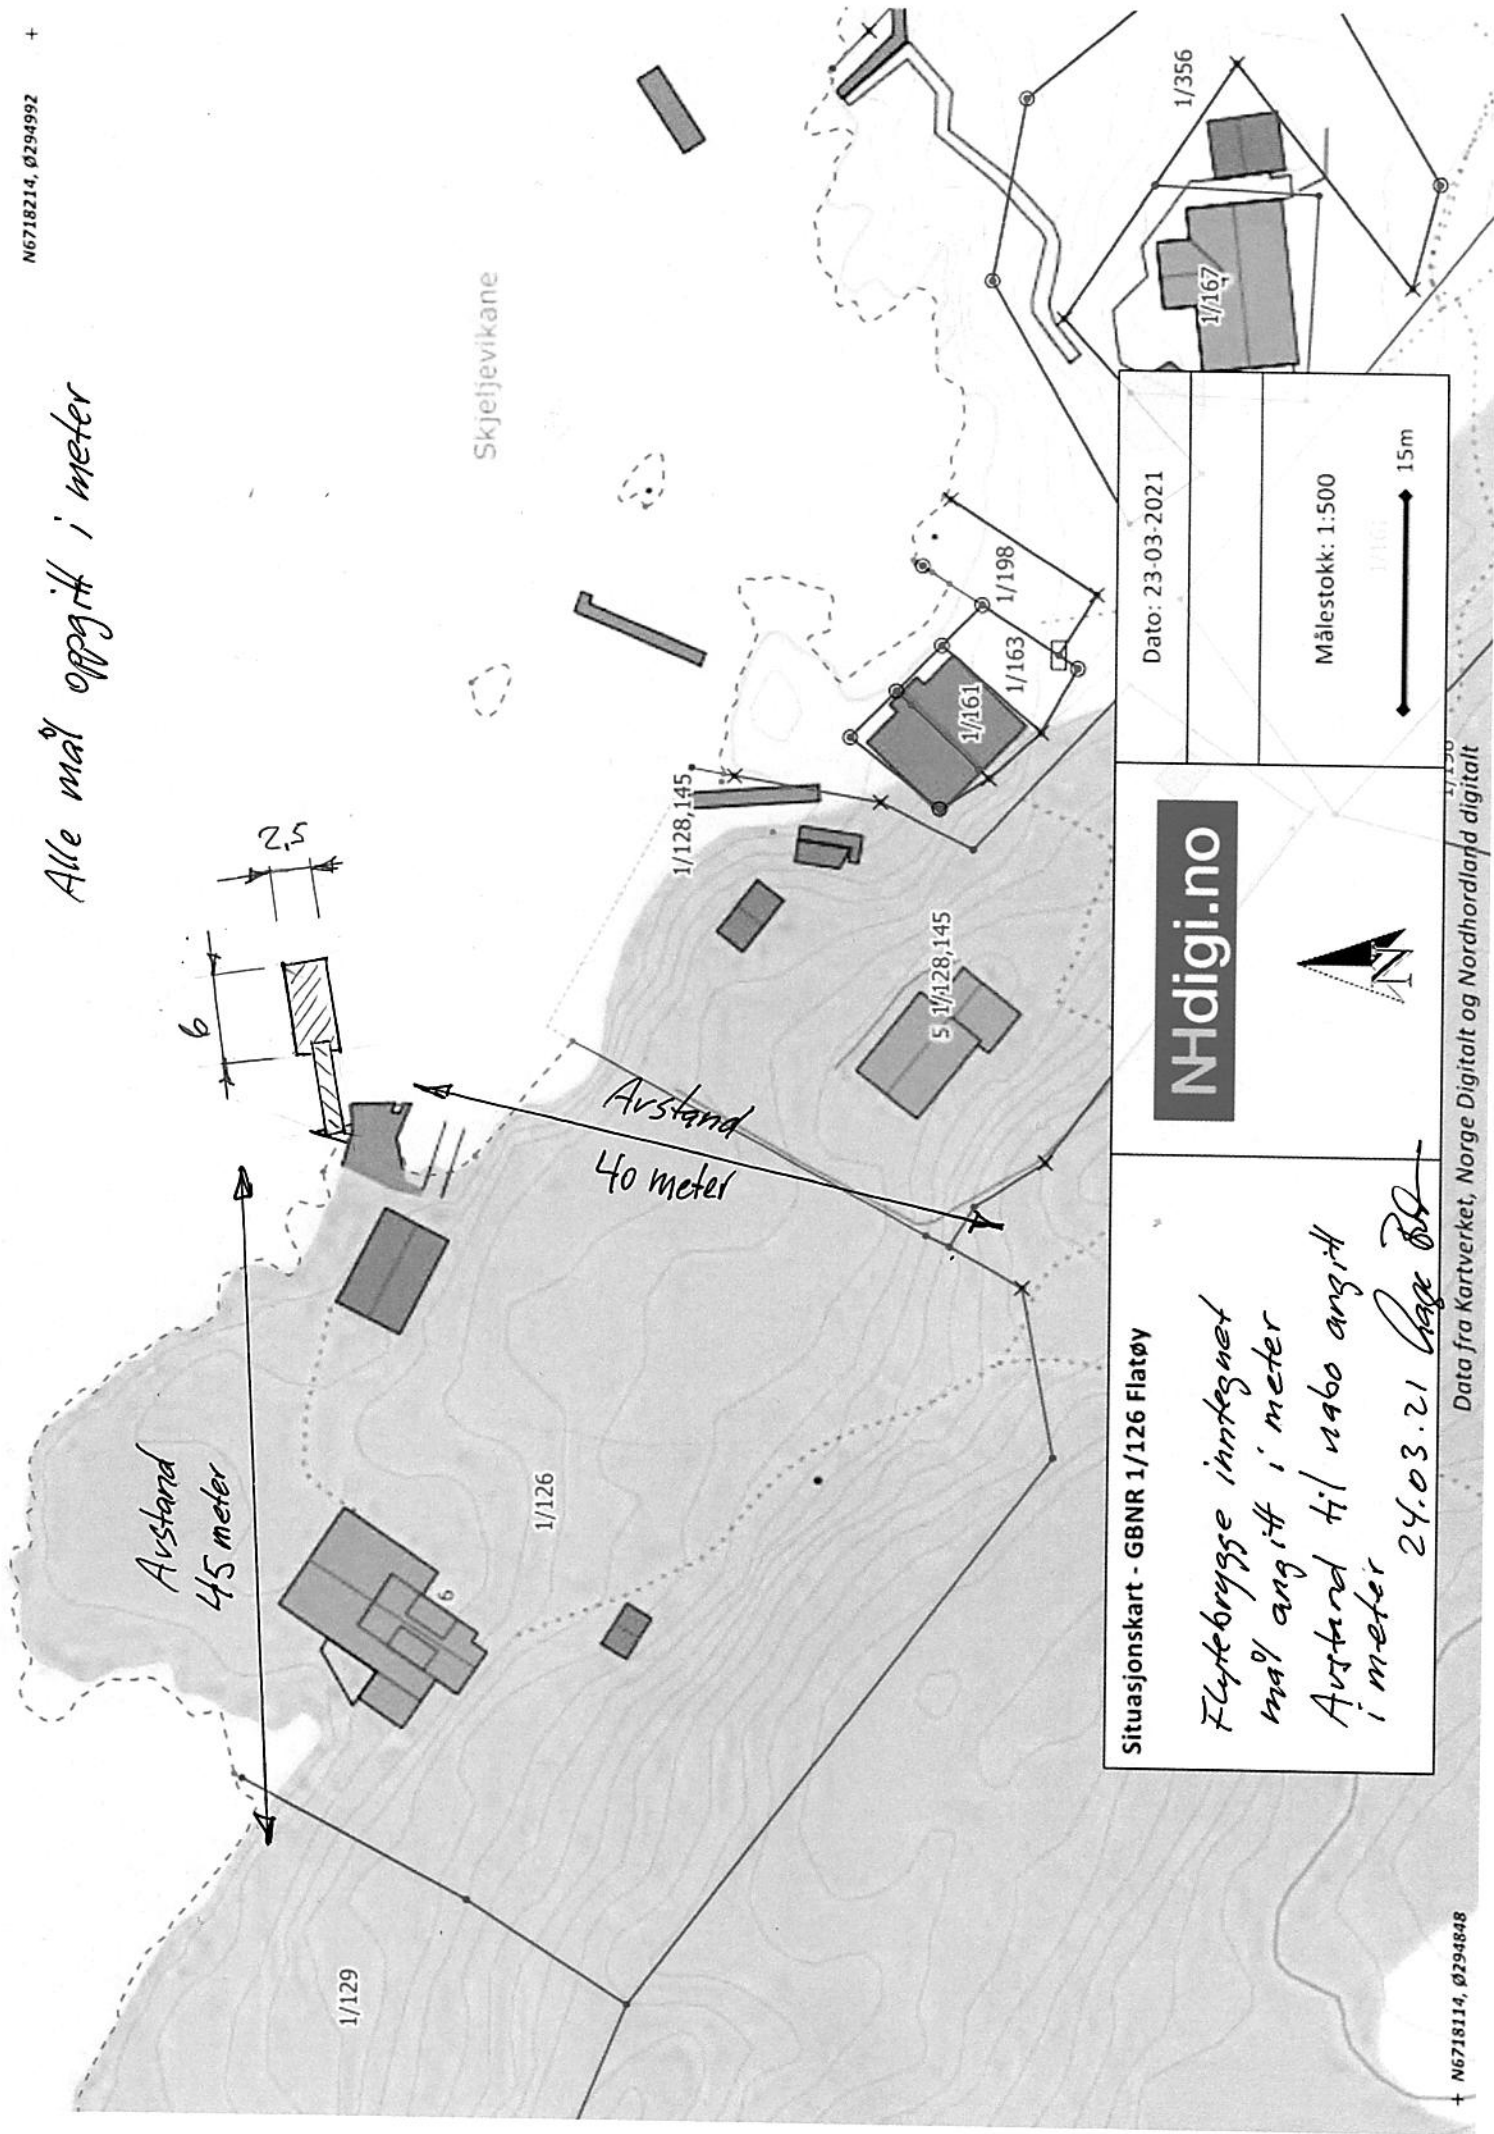

Alle mål oppgitt i meter

Skjetjevikanen

Situasjonskart - GBNR 1/126 Flatøy	NHdigi.no	Flytebrygge inntegnet mål angitt i meter Avstand til nabo angitt i meter 24.03.21 Lage <i>RL</i>
Dato: 23-03-2021		
Målestokk: 1:500	