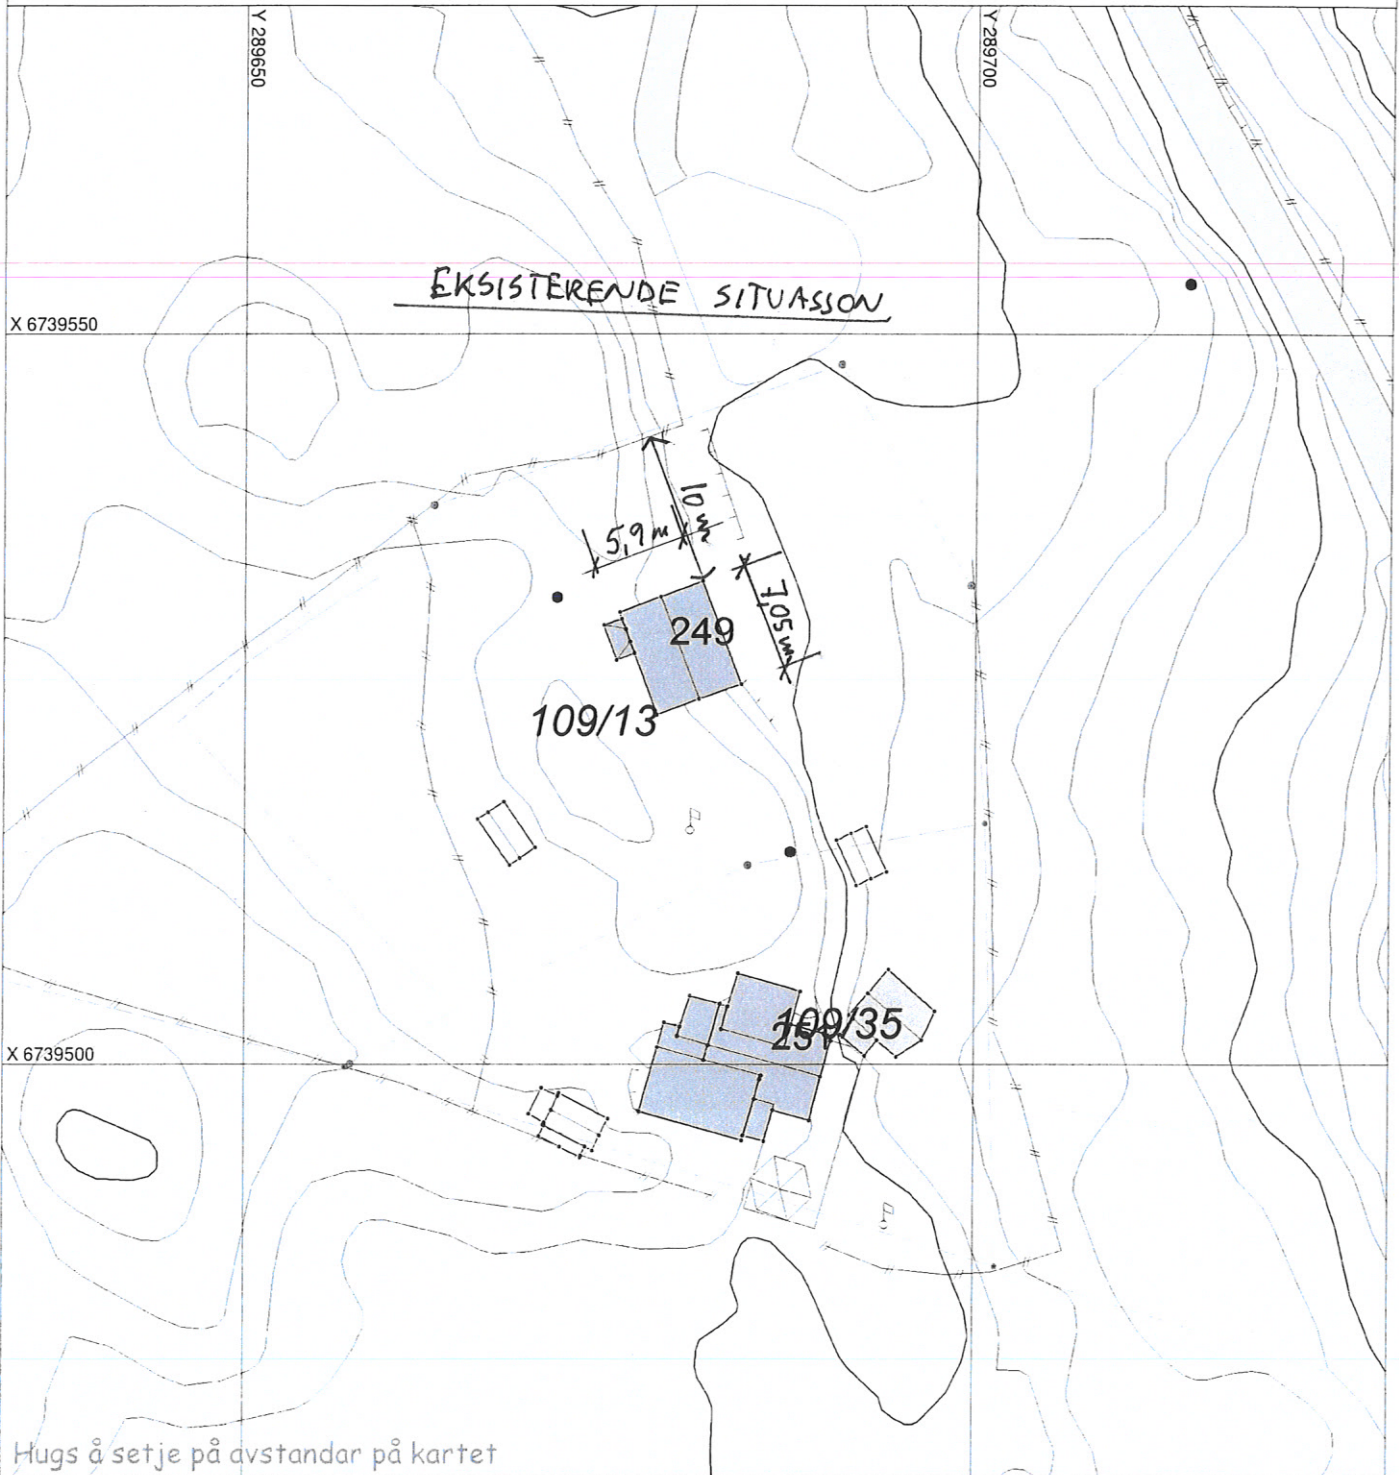

SITUASJONSKART

Gnr/Bnr: 109/13
Adresse:
Eigar/søkar:

Kvalitet :

Målestokk: 1:500
Dato: 15.03.2021

Gjeldande plan : KDP Lindås
Planformål : LNF med spreidd fritidsbustad, tabell B

Vår referanse: leiho

Sign.

-  Gjerde
-  Usikker eigedomsgrænse
-  Målt eigedomsgrænse
-  Bolighus
-  Andre bygg

Hugs å setje på avstandar på kartet

SITUASJONSPLAN

Tiltak

Underskrift Situasjonsplan

Dato

SITUASJONSKART

Gnr/Bnr: 109/13
Adresse:
Eigar/søkar:

Kvalitet :

Målestokk: 1:500
Dato: 15.03.2021

Gjeldande plan : KDP Lindås
Planformål : LNF med spreidd fritidsbustad, tabell B

Vår referanse: lieiho

Sign.

-  Gjerde
-  Usikker eigedomsgrense
-  Målt eigedomsgrense
-  Bolighus
-  Andre bygg

Hugs å setje på avstandar på kartet

SITUASJONSPLAN

 Tiltak

Underskrift Situasjonsplan Dato