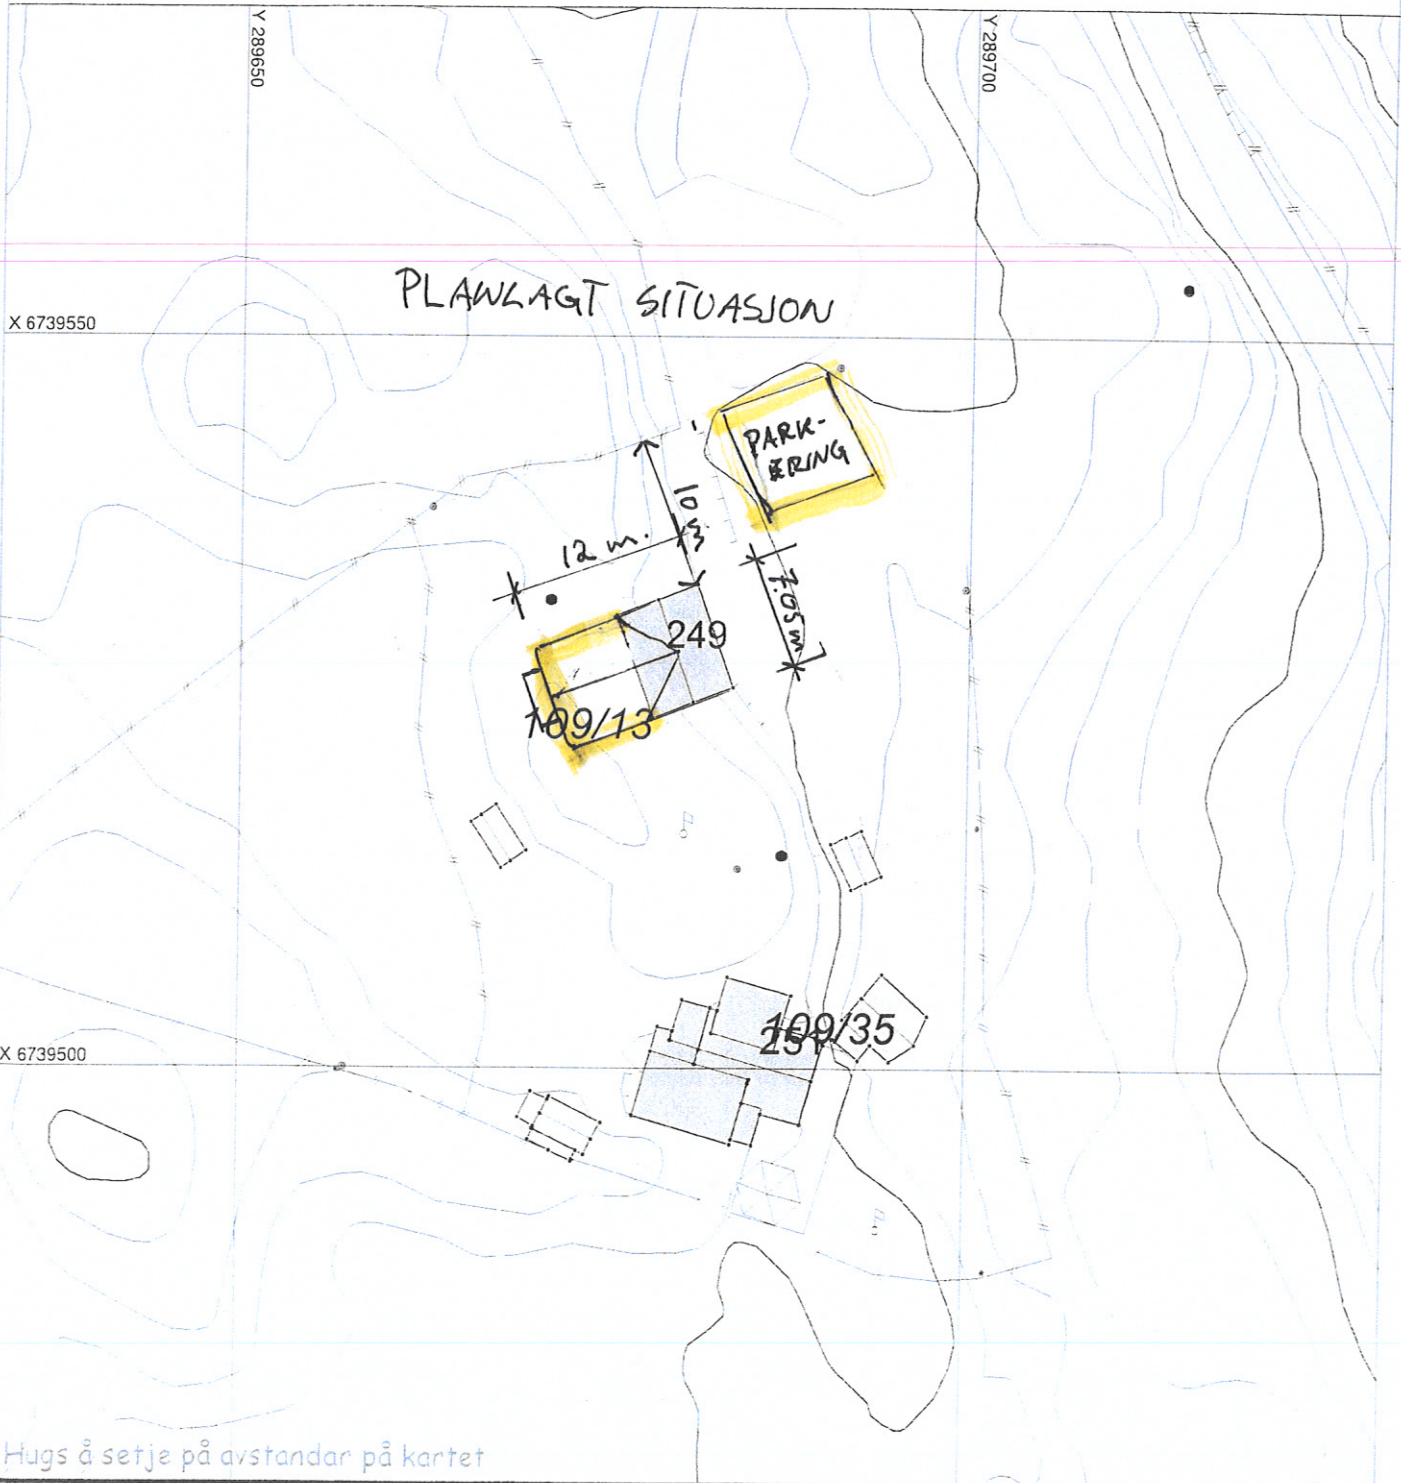

SITUASJONSKART

Gnr/Bnr: 109/13
Adresse:
Eigar/søkar:

Kvalitet :

Målestokk: 1:500
Dato: 15.03.2021

Gjeldande plan : KDP Lindås
Planformål : LNF med spreidd fritidsbustad, tabell B

Vår referanse: leiho

Sign.

-  Gjerde
-  Usikker eigedomsgrænse
-  Målt eigedomsgrænse
-  Bolighus
-  Andre bygg

Hugs å setje på avstandar på kartet

SITUASJONSPLAN

Tiltak

Underskrift Situasjonsplan

Dato

SITUASJONSKART

Gnr/Bnr: 109/13
Adresse:
Eigar/søkar:

Kvalitet :

Målestokk: 1:500
Dato: 15.03.2021

Gjeldande plan : KDP Lindås
Planformål : LNF med spreidd fritidsbustad, tabell B

Vår referanse: lieiho

Sign.

-  Gjerde
-  Usikker eigedomsgrense
-  Målt eigedomsgrense
-  Bolighus
-  Andre bygg

Hugs å setje på avstandar på kartet

SITUASJONSPLAN

 Tiltak

Underskrift Situasjonsplan Dato