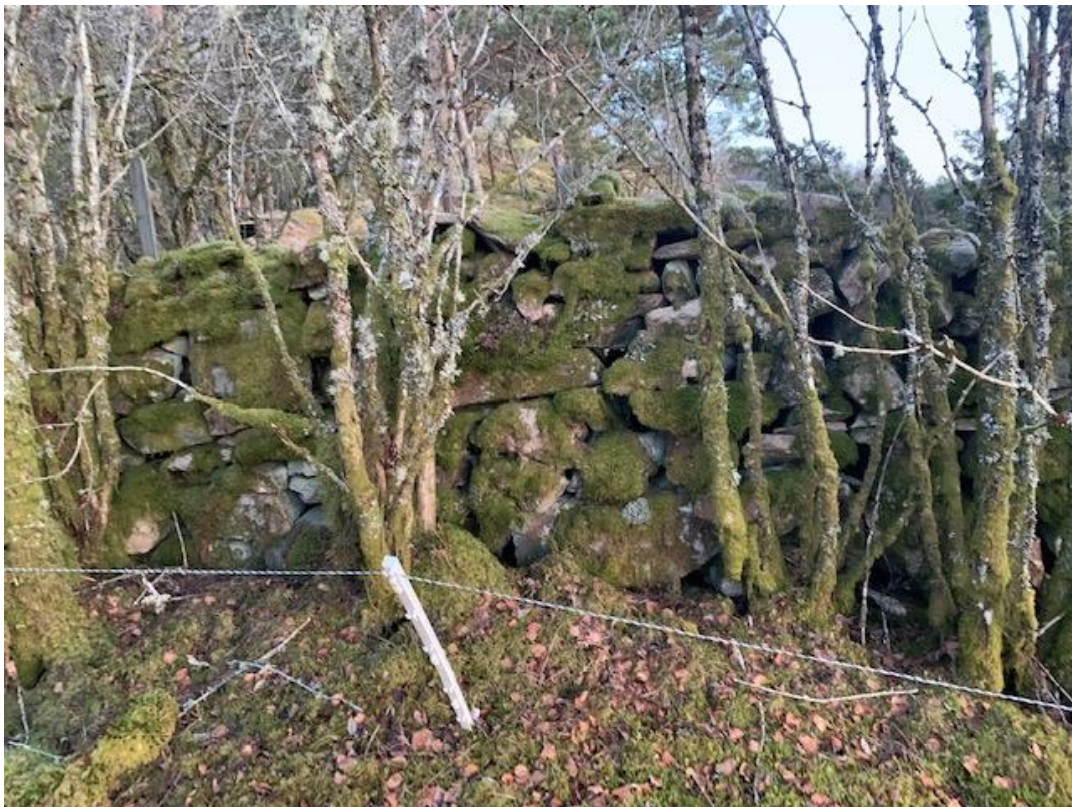

Steingard – 177 / 6

Området dreier seg over totalt 60m.

Mykje av steingarden ligg skjeivt og må rettast / byggjast opp at. Den har rast ut nokre plassar og manglar samt korrekt høgde og bredde ein god del plassar.

Steingarden målar 120cm høgde og 75cm bredde (der den er i orden)

Estimerte timar brukt: 50

Estimerte kostnader: 1000kr i drivstoff.

Søkjjar: Johannes Nesse, Org 921 224 605, Seimsstranda 483