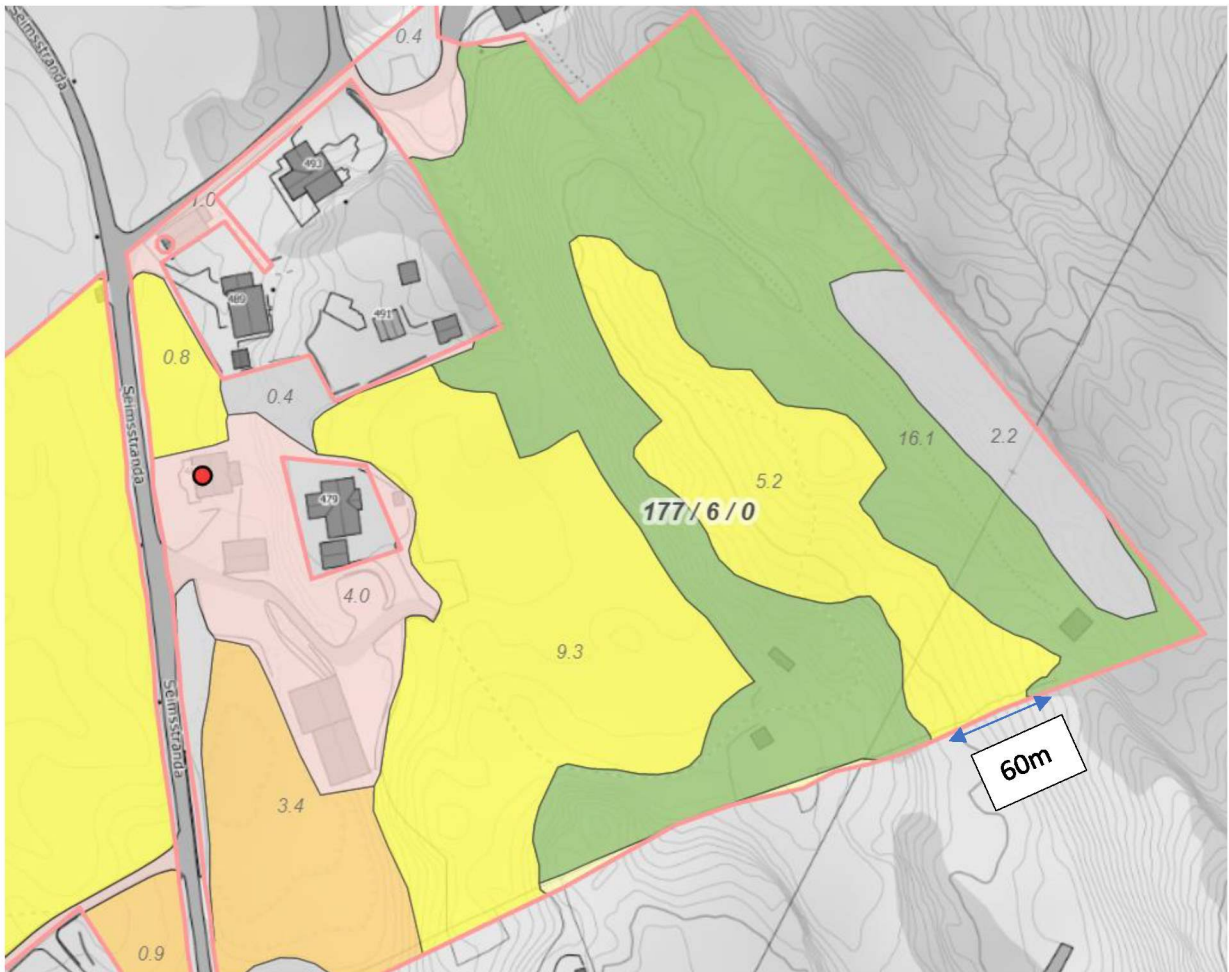

Steingard – 177 / 6

Området dreier seg over totalt 60m.

Mykje av steingarden ligg skjeivt og må rettast / byggjast opp at. Den har rast ut nokre plassar og manglar samt korrekt høgde og bredde ein god del plassar.

Steingarden målar 120cm høgde og 75cm bredde (der den er i orden)

Estimerte timar brukt: 50

Estimerte kostnader: 1000kr i drivstoff.

Søkjjar: Johannes Nesse, Org 921 224 605, Seimsstranda 483