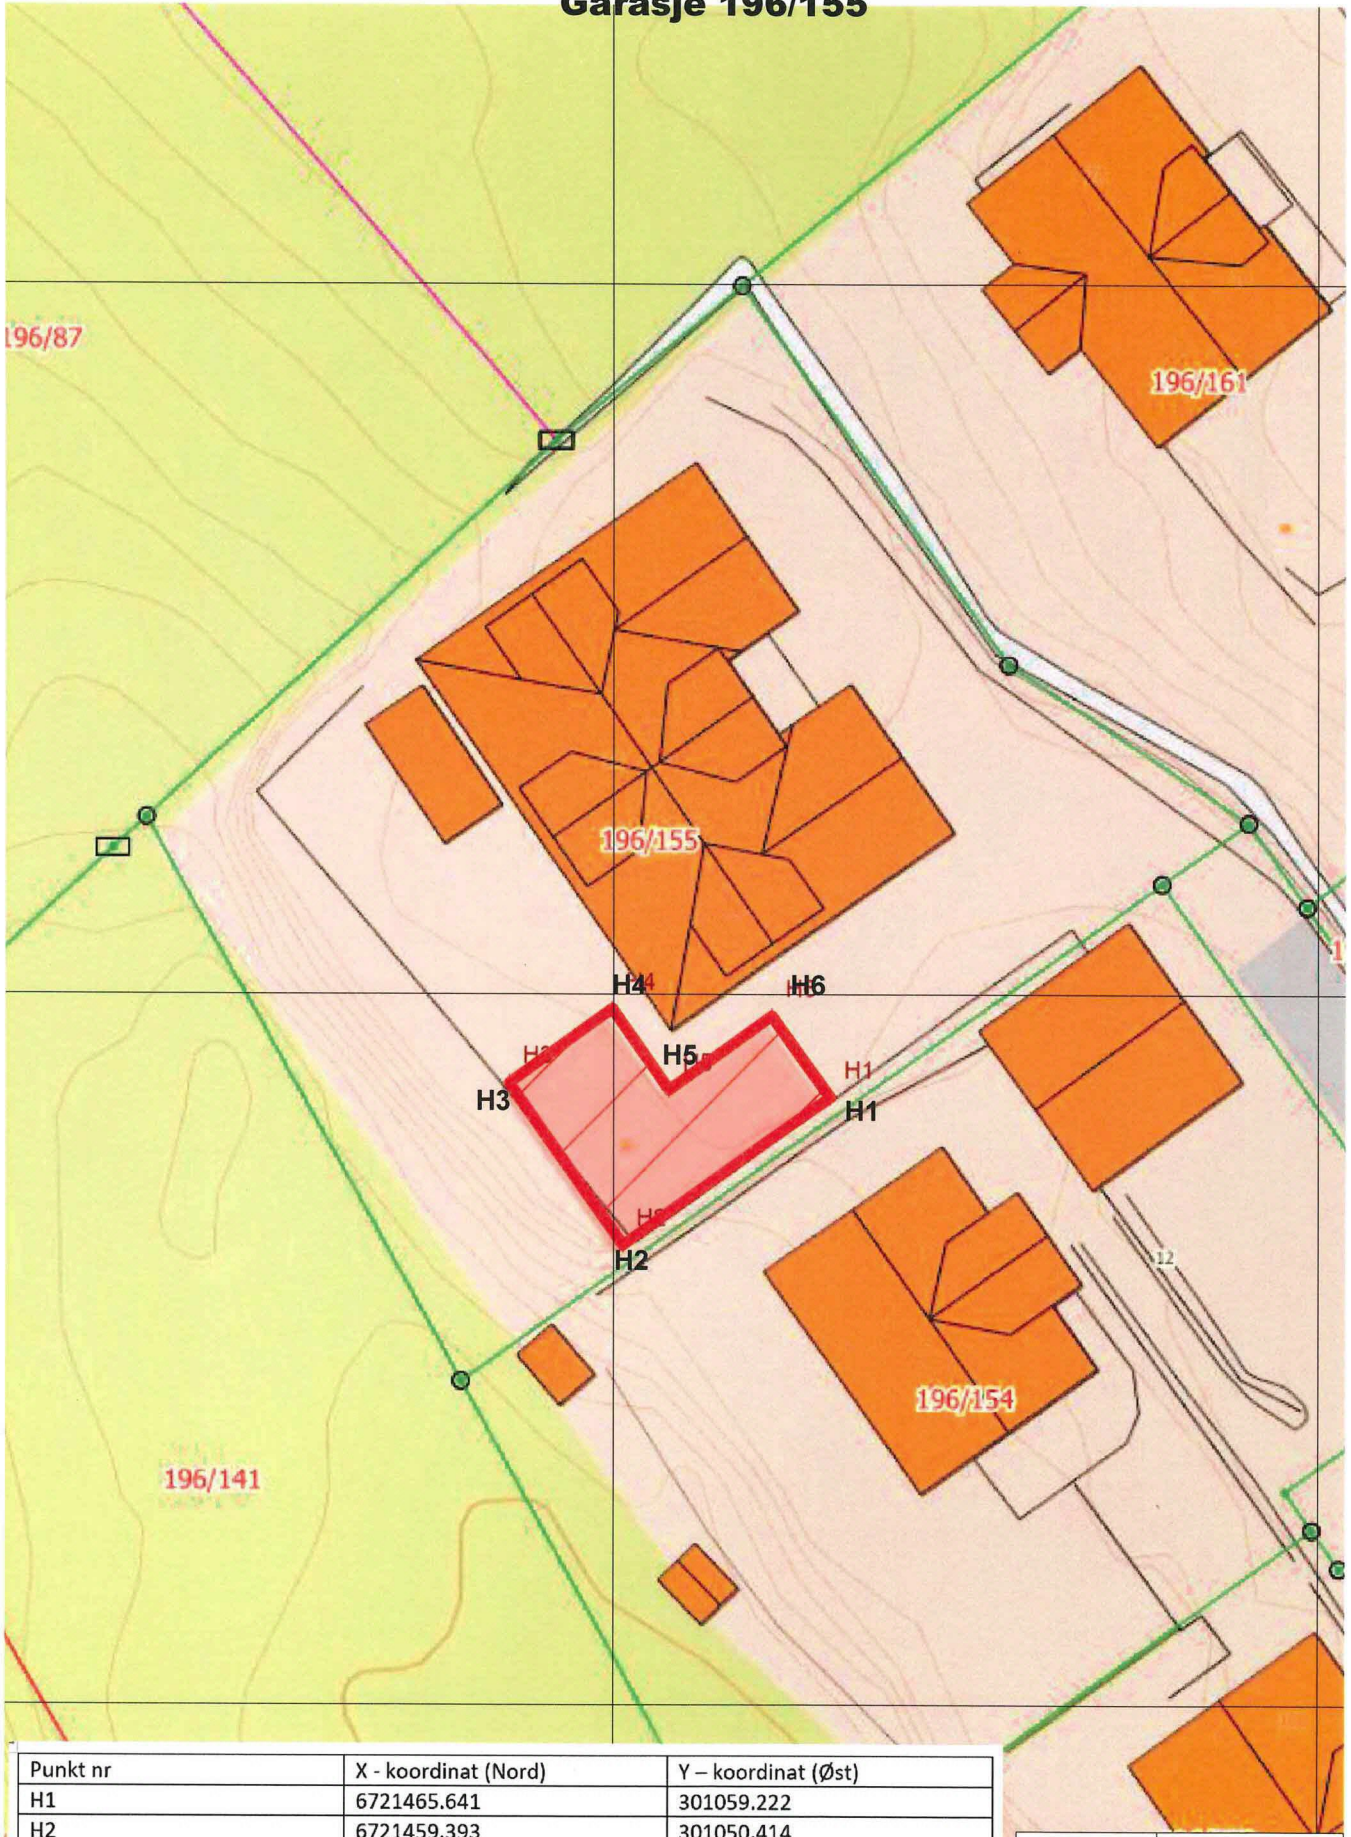

Garasje 196/155

Punkt nr	X - koordinat (Nord)	Y - koordinat (Øst)
H1	6721465.641	301059.222
H2	6721459.393	301050.414
H3	6721466.244	301045.554
H4	6721469.368	301049.958
H5	6721465.942	301052.388
H6	6721469.066	301056.792

22.03.2021

Målestokk 1:300

Austrheim kommune