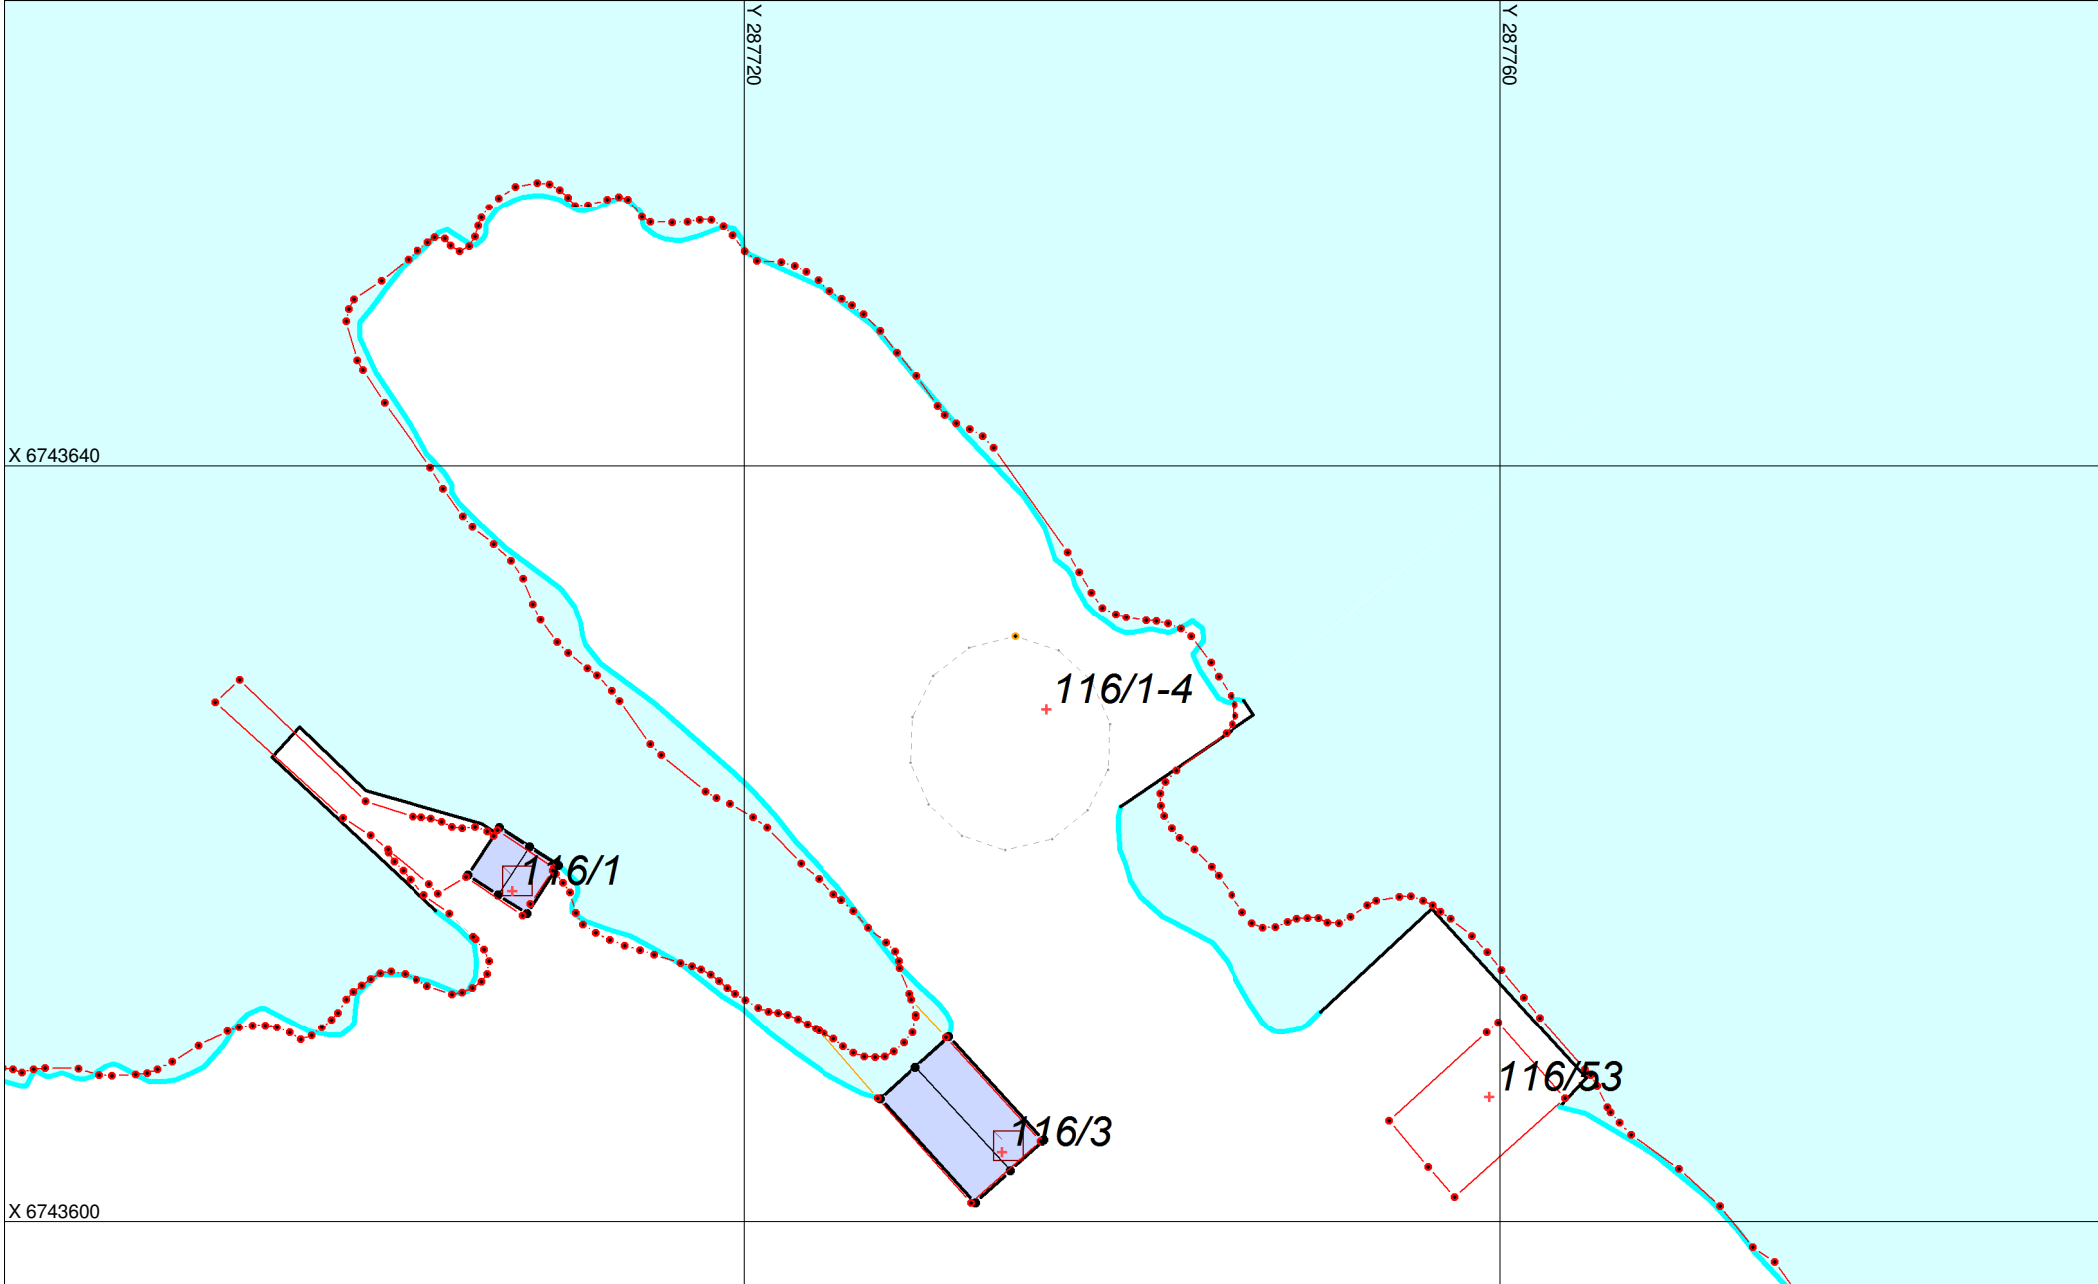

Y 287720

Y 287760

X 6743640

X 6743600

116/4-Nordre Lauvåsvika, før kartretting
08.04.2021
Målestokk 1:400