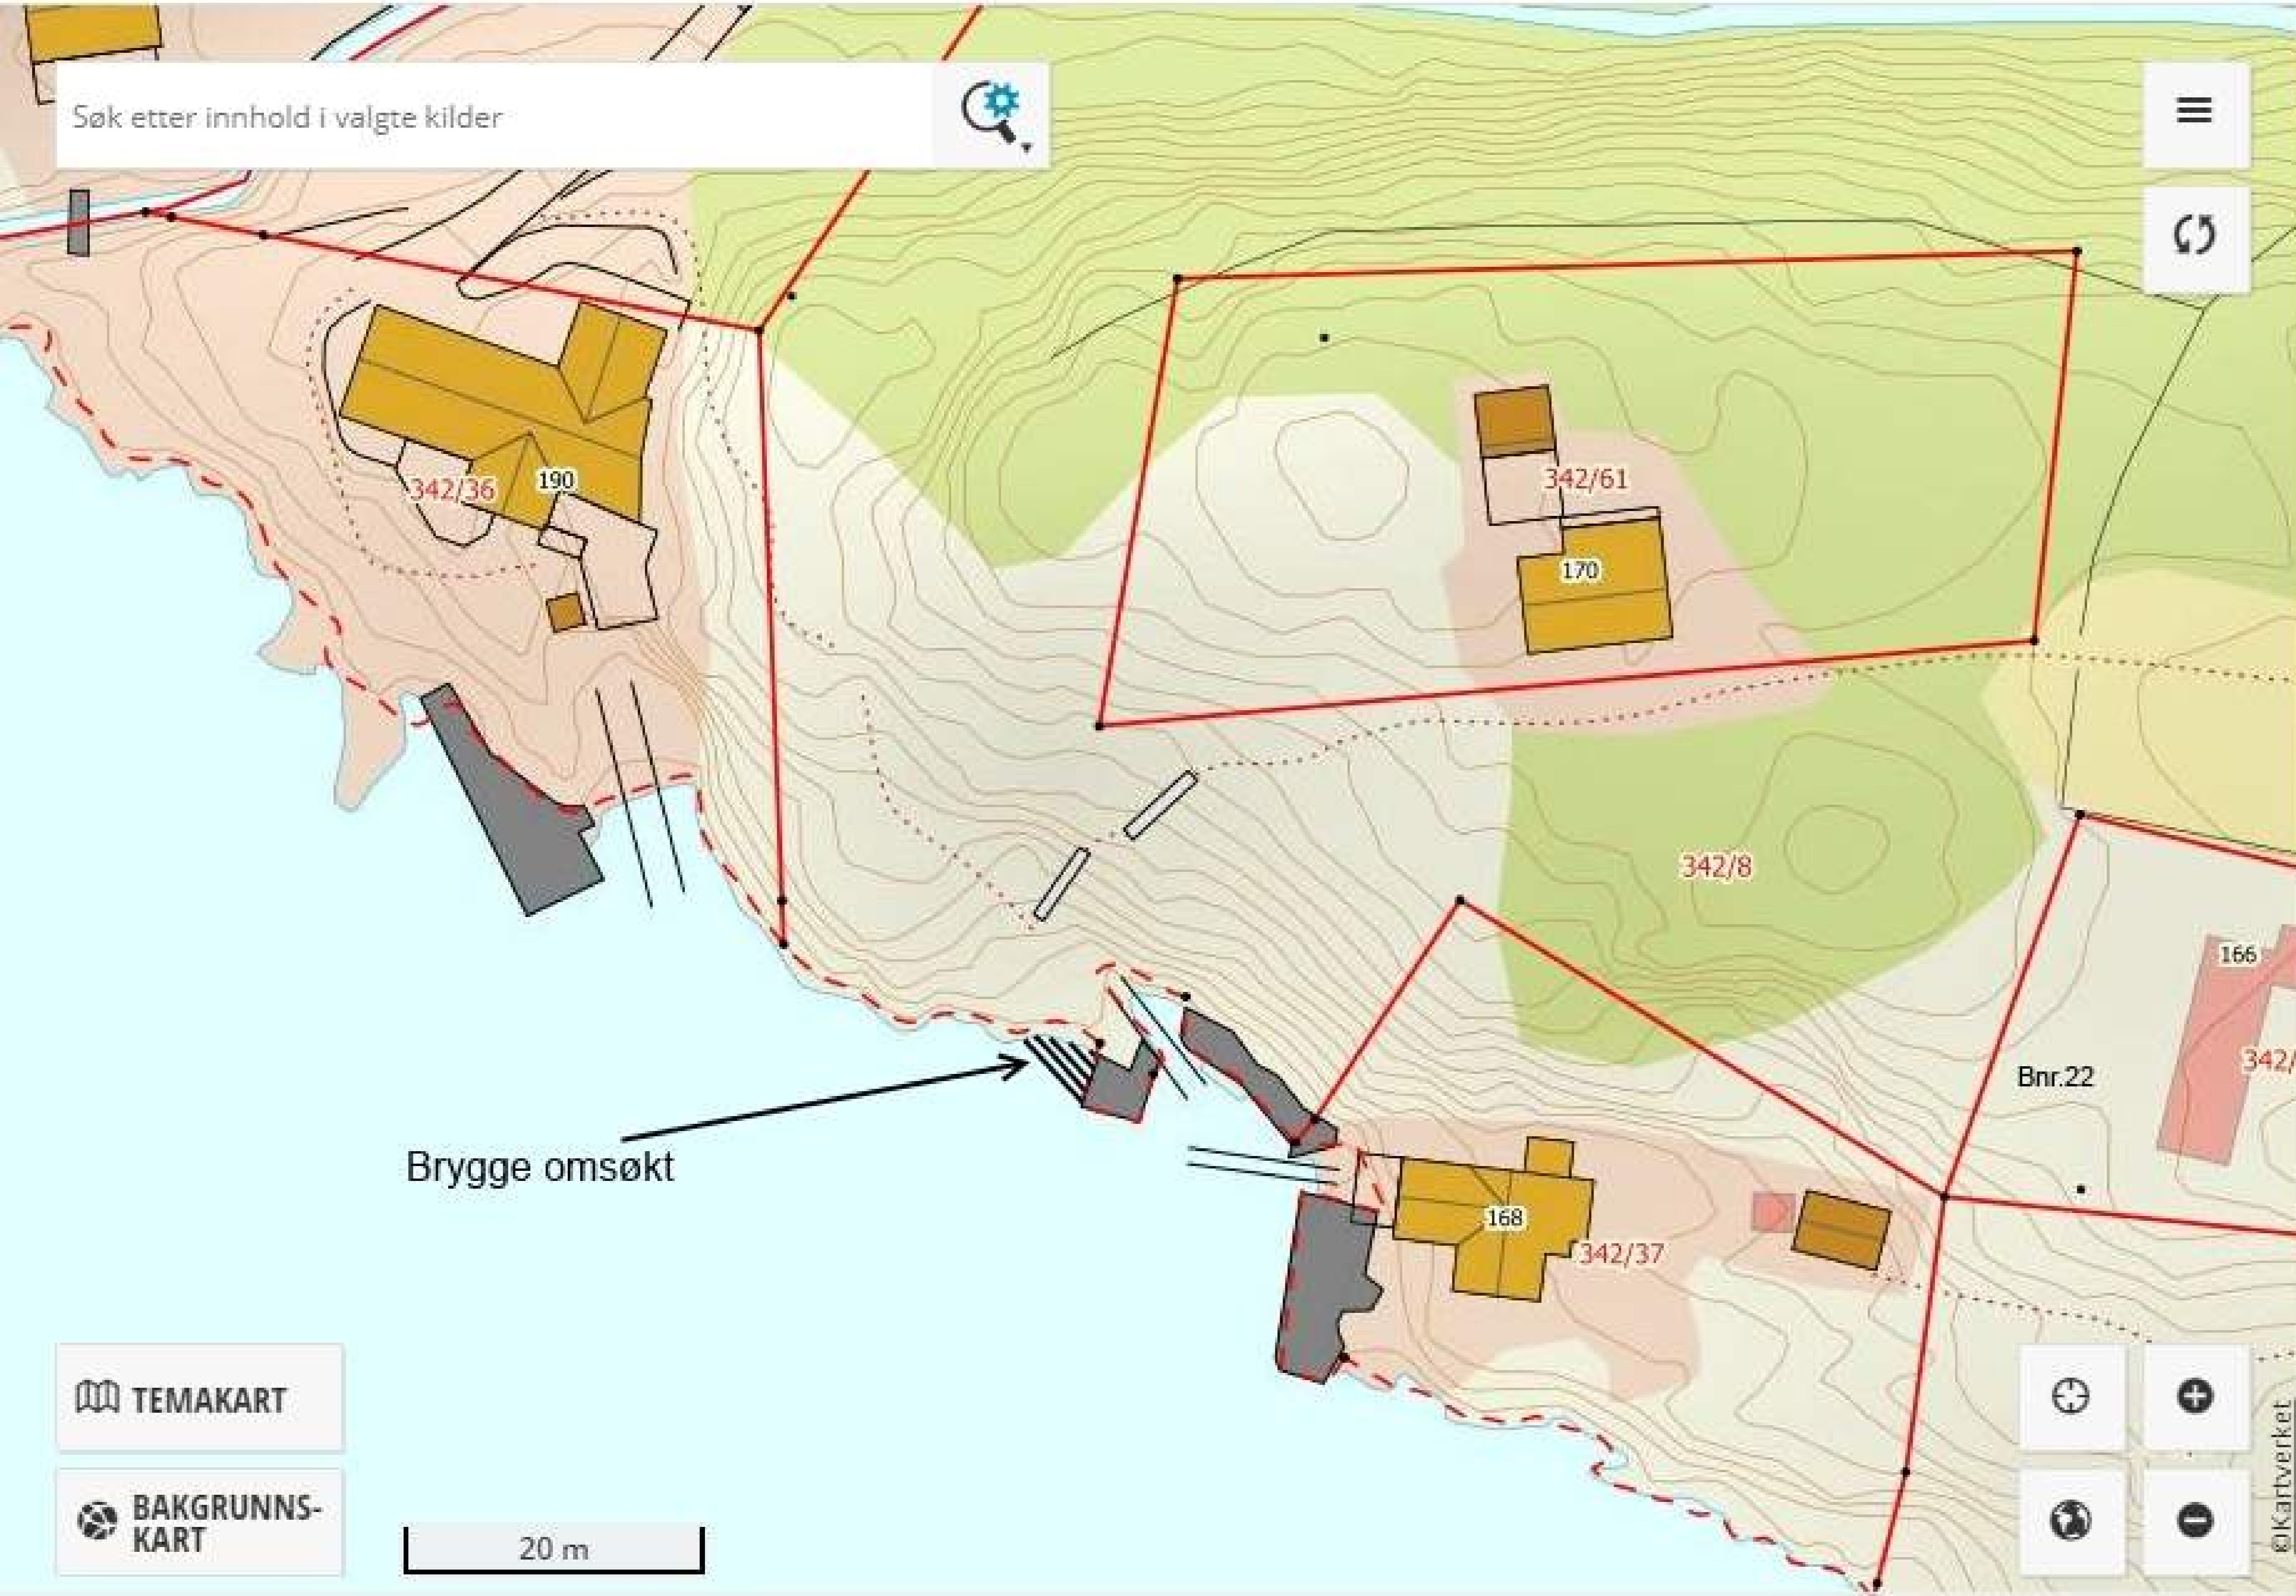

Søk etter innhold i valgte kilder

TEMAKART

BAKGRUNNSKART

20 m scale bar

©Kartverket

Utviklet av Asplan Viak Internet

Om kartet

Skjul >

nordhordlandskart.no

Velg kart for kommunen, eller planregister.

PLANREGISTER