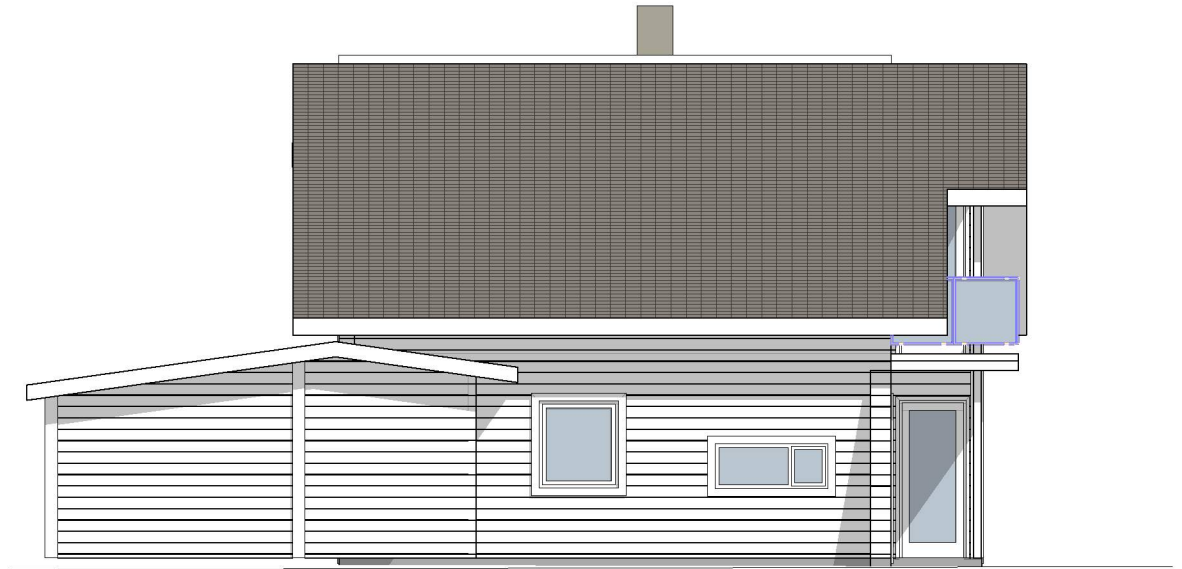

Fasade mot sør

1:100 Fasade Vest

1:100 Fasade Nord

Fasade øst

Prosjekt: Tilbygg og påbygg bolig	Kontroll prosjekt: Sign.: Kontroll:
Tiltakshaver: Torbjørn Langeland Sagstadveien 125 5919 Frekhaug	Gnr./Bnr./Festnr.: 318 / 85
Prosjekterende: Lyder K Leithaug Bøneskogen 3 B 5154 Bønes	
© Alle rettigheter tilhører utførende for prosjektering, kopiering eller bruk av disse tegningene er forbudt uten skriftlig samtykke	Dato: 1.03.2021
Tegning: Fasader ny sit	Målestokk: 1:100
	Tegningsnr.: E - 12
	Rev.: .