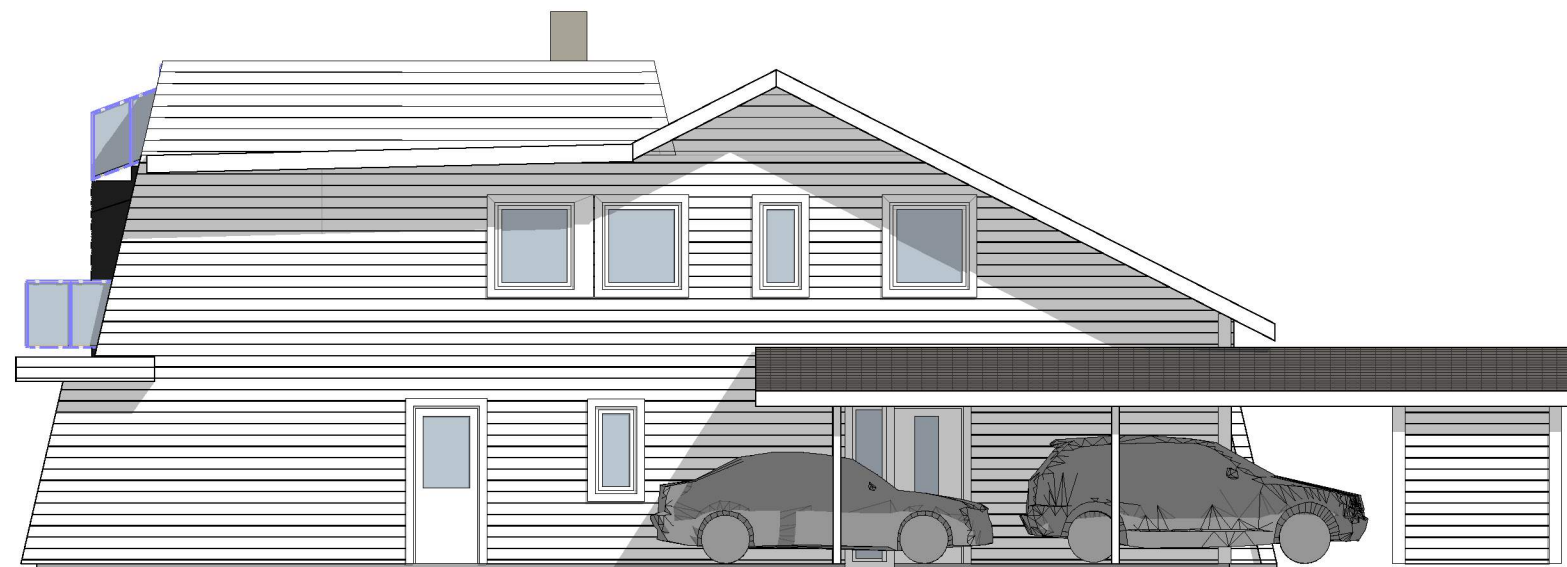

Fasade mot sør

1:100 Fasade Vest

1:100 Fasade Nord

Fasade øst

Prosjekt: Tilbygg og påbygg bolig	Kontroll prosjekt: Sign.: Kontroll:
Tiltakshaver: Torbjørn Langeland Sagstadveien 125 5919 Frekhaug	Gnr./Bnr./Festnr.: 318 / 85
Prosjekterende: Lyder K Leithaug Bøneskogen 3 B 5154 Bønes	
© Alle rettigheter tilhører utførende for prosjektering, kopiering eller bruk av disse tegningene er forbudt uten skriftlig samtykke	Dato: 1.03.2021
Tegning: Fasader ny sit	Målestokk: 1:100
	Tegningsnr.: E - 12
	Rev.: .