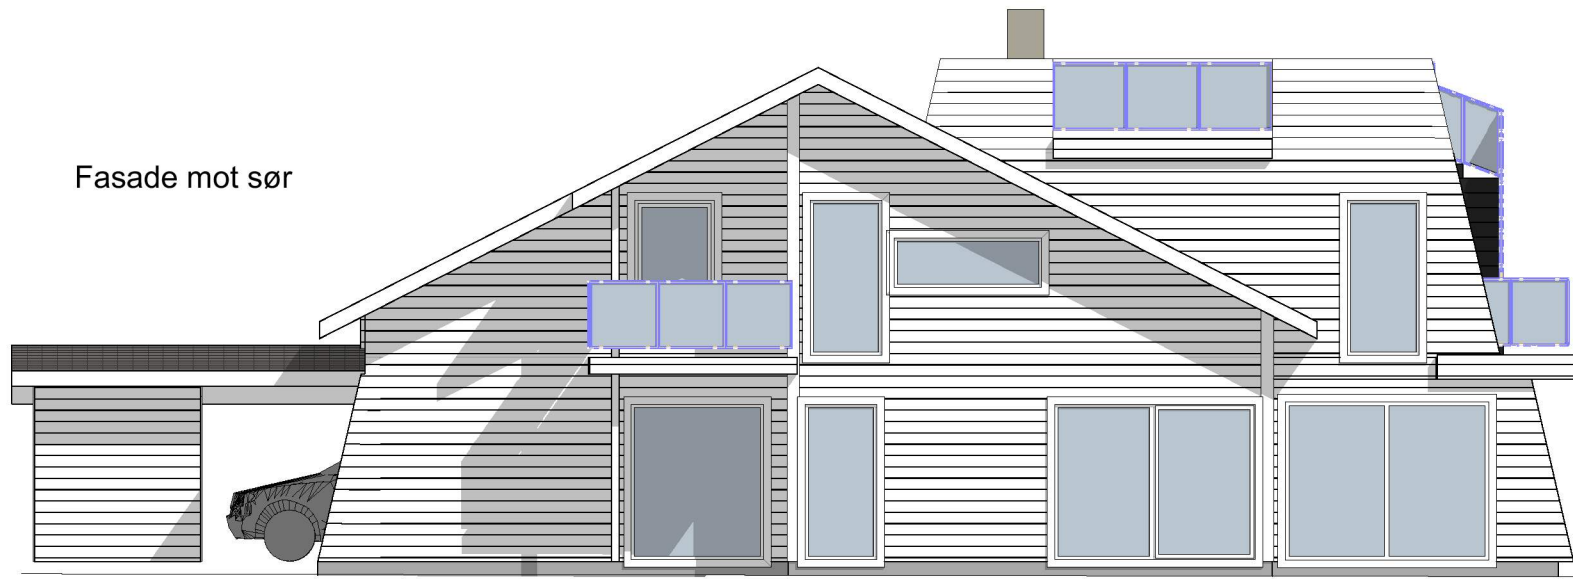

Fasade mot sør

1:100 Fasade Vest

1:100 Fasade Nord

Fasade øst

Prosjekt: Tilbygg og påbygg bolig	Kontroll prosjekt: Sign.: Kontroll:
Tiltakshaver: Torbjørn Langeland Sagstadveien 125 5919 Frekhaug	Gnr./Bnr./Festnr.: 318 / 85
Prosjekterende: Lyder K Leithaug Bøneskogen 3 B 5154 Bønes	
© Alle rettigheter tilhører utførende for prosjektering, kopiering eller bruk av disse tegningene er forbudt uten skriftlig samtykke	Dato: 1.03.2021
Tegning: Fasader ny sit	Målestokk: 1:100
	Tegningsnr.: E - 12
	Rev.: .