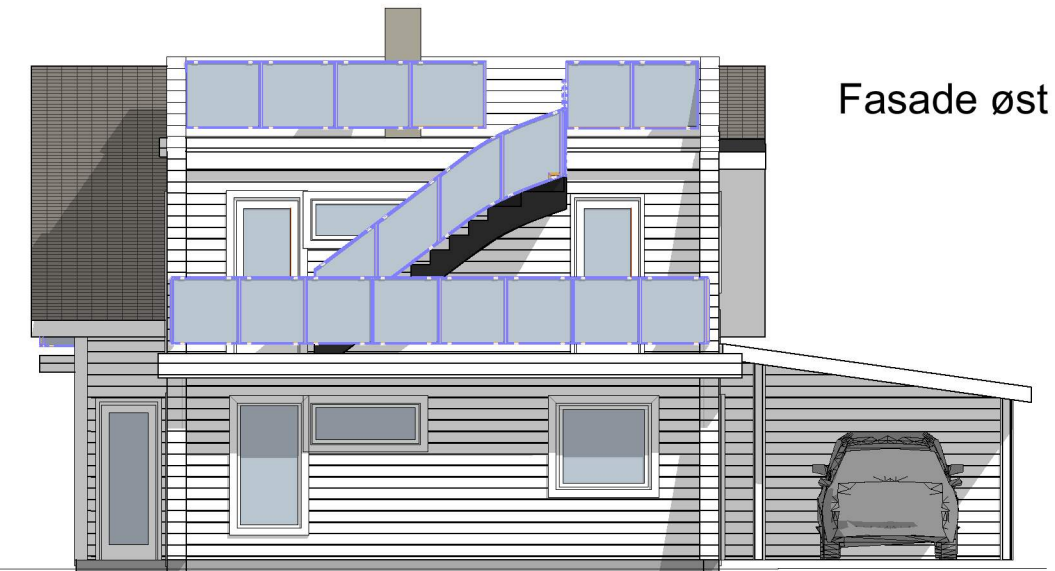

Fasade mot sør

1:100 Fasade Vest

1:100 Fasade Nord

Fasade øst

Prosjekt: Tilbygg og påbygg bolig	Kontroll prosjekt: Sign.: Kontroll:
Tiltakshaver: Torbjørn Langeland Sagstadveien 125 5919 Frekhaug	Gnr./Bnr./Festnr.: 318 / 85
Prosjekterende: Lyder K Leithaug Bøneskogen 3 B 5154 Bønes	
© Alle rettigheter tilhører utførende for prosjektering, kopiering eller bruk av disse tegningene er forbudt uten skriftlig samtykke	Dato: 1.03.2021
Tegning: Fasader ny sit	Målestokk: 1:100
	Tegningsnr.: E - 12
	Rev.: .