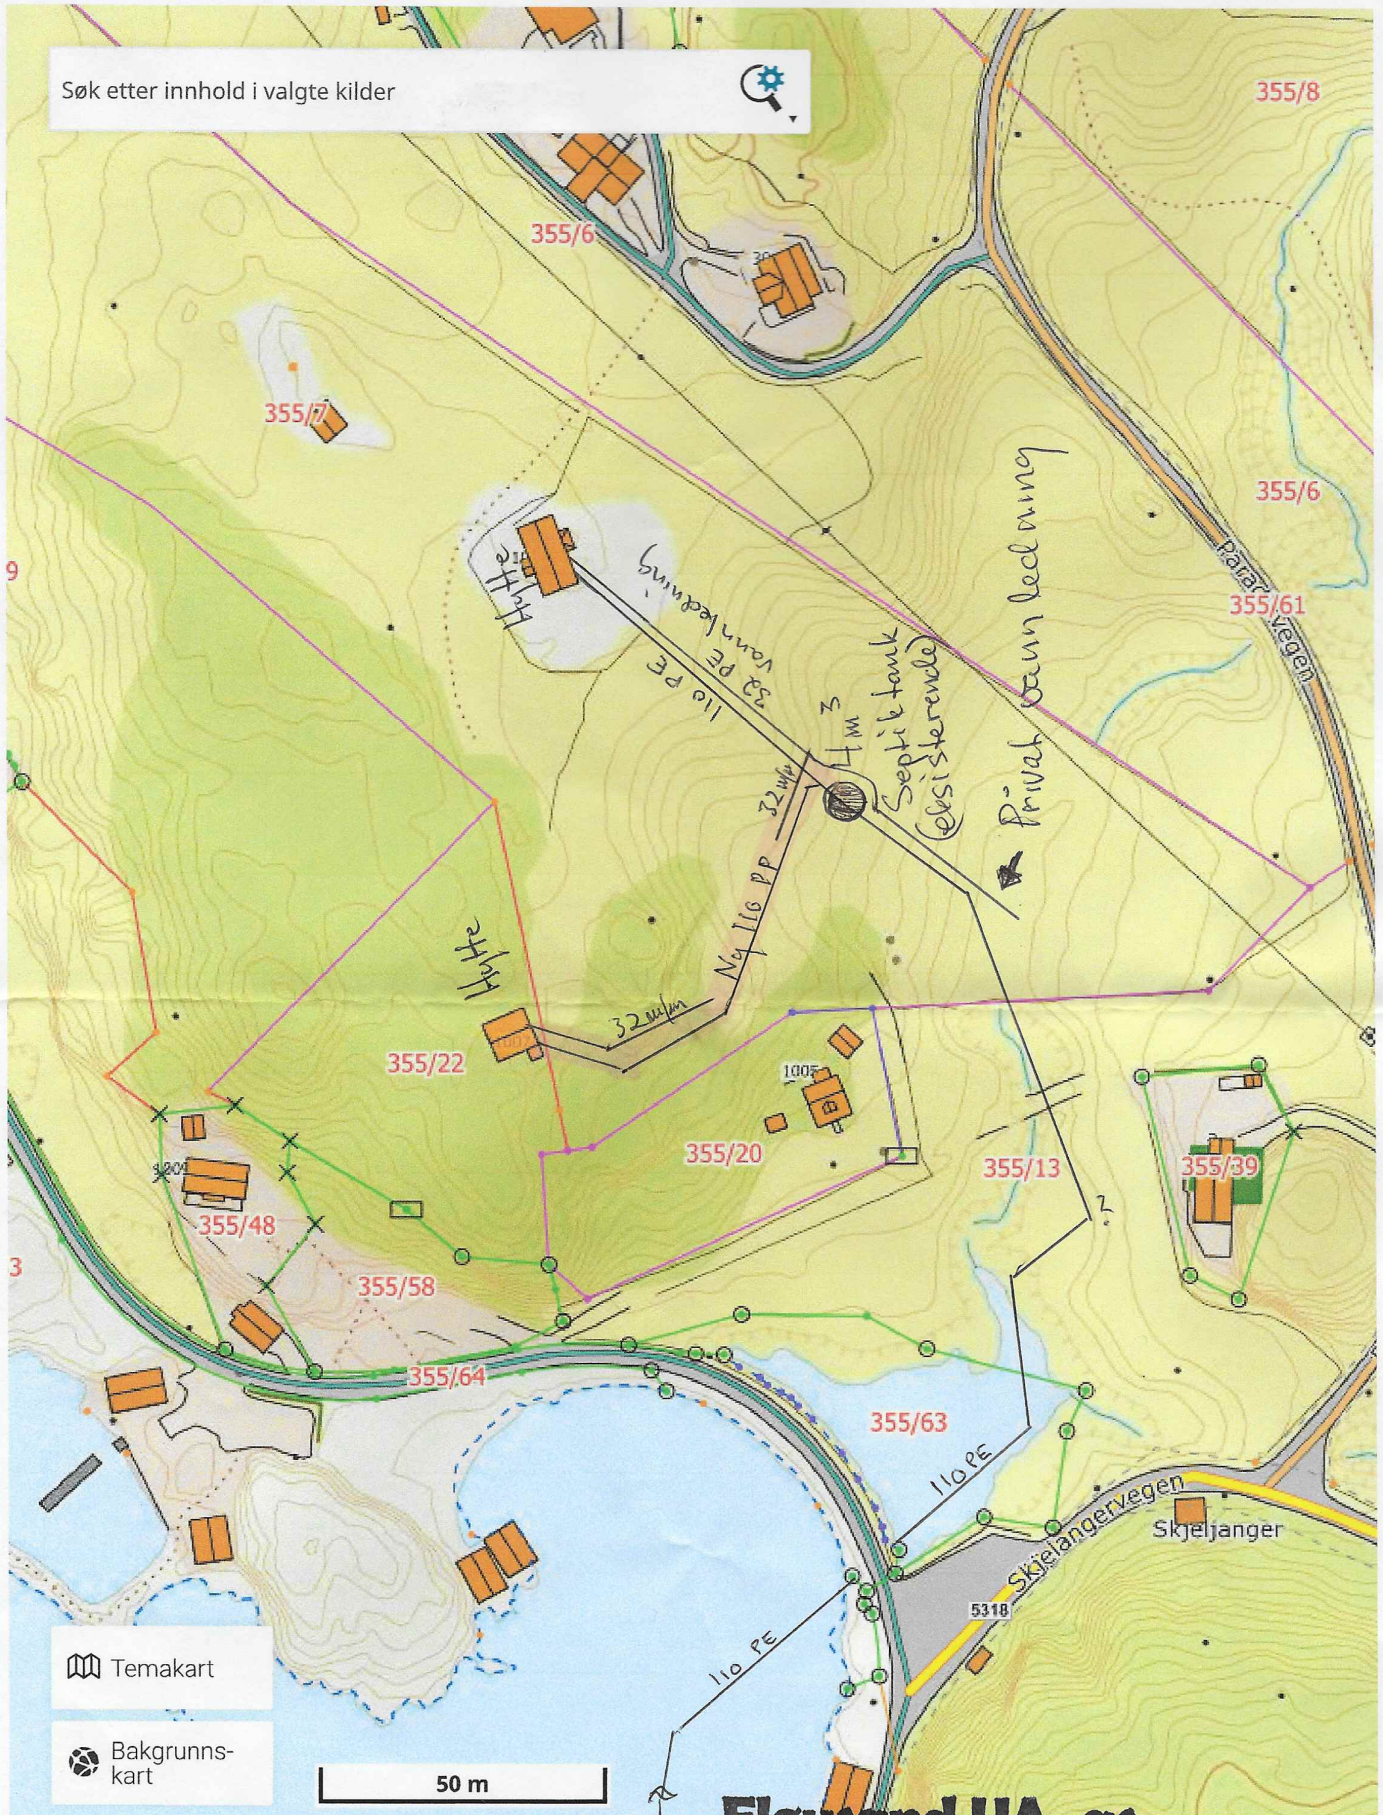

Søk etter innhold i valgte kilder

Temakart

Bakgrunns-kart

50 m

EPSG:32632 N: 6725121 Ø: 279221

Målestokk 1 : 1 250