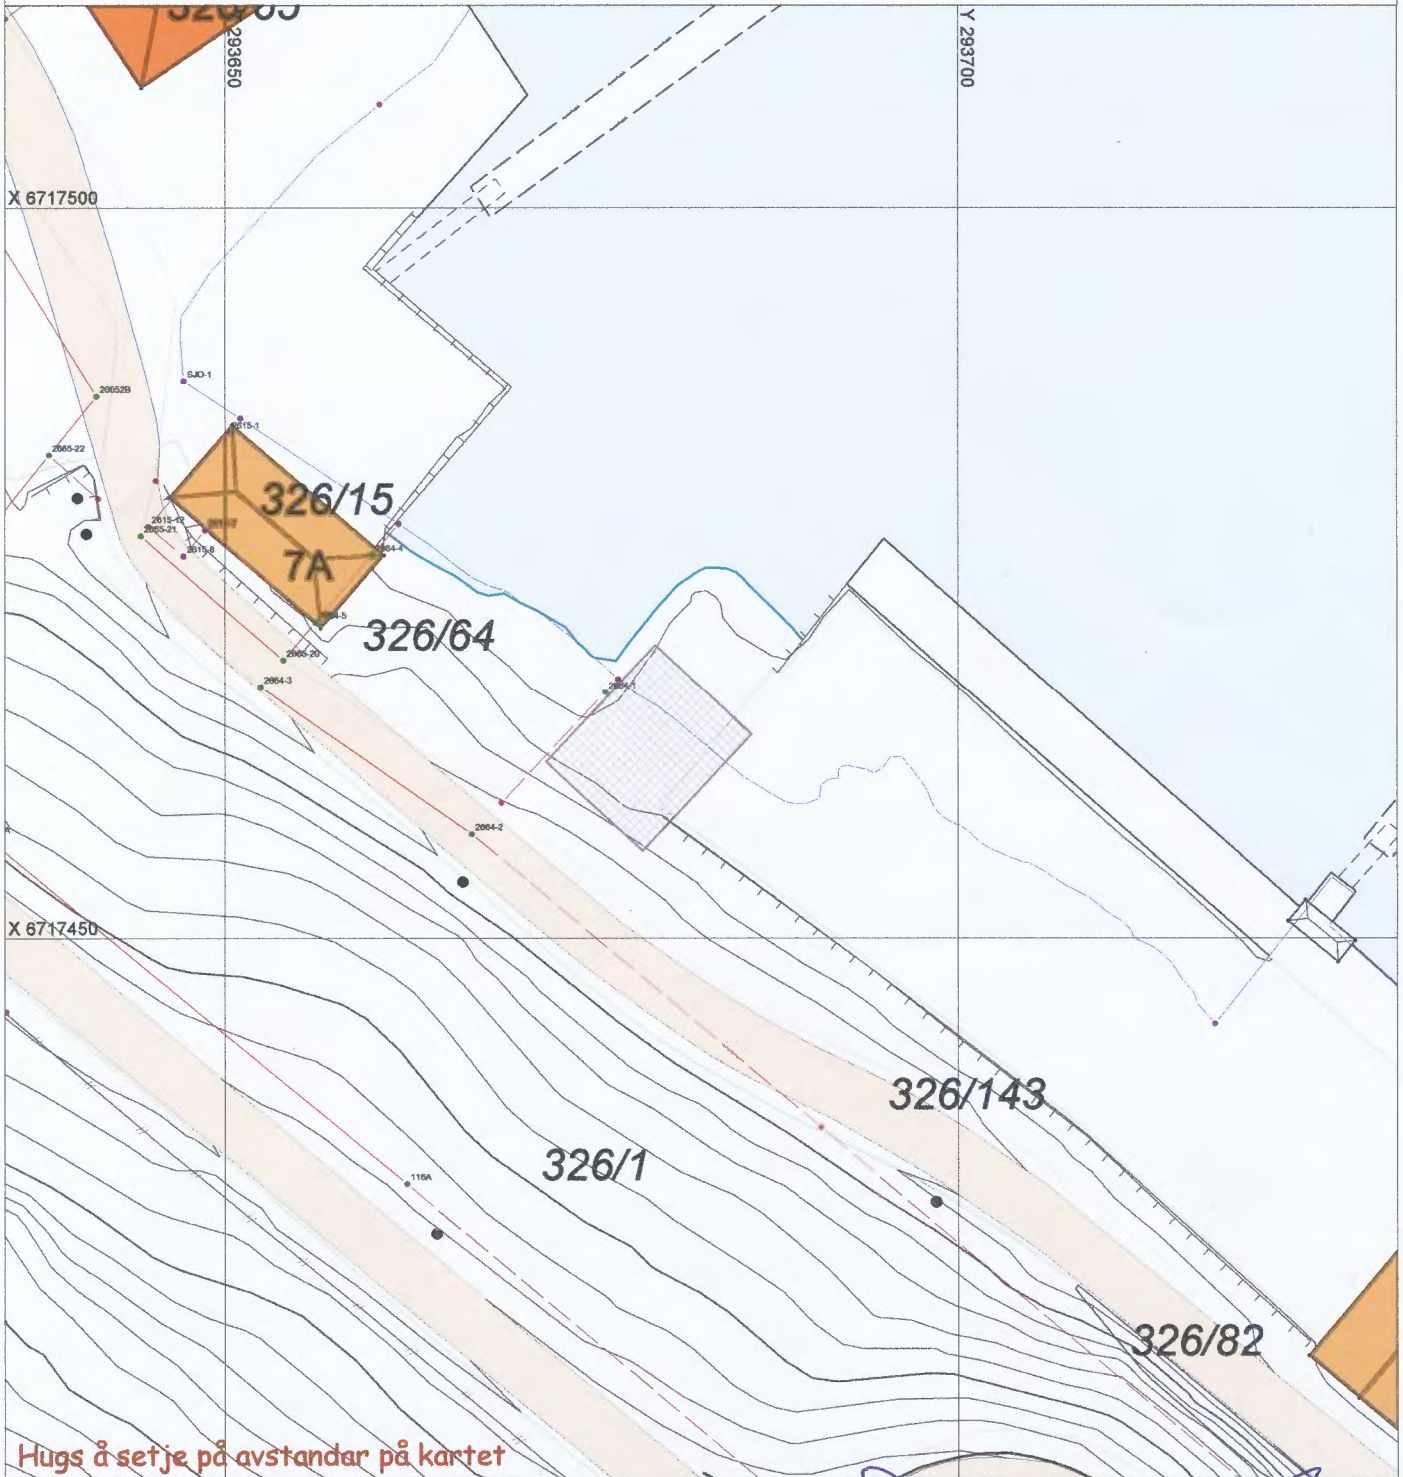

SITUASJONSKART

Gnr/Bnr: 326/82
Adresse: Litlebergen
Eigar/søkar: Litlebergen båtføring

Kvalitet: FKB-A

Gjeldande plan: Kommuneplan
Planformål: Byggeområde/ naust

Vår referanse: Amg

Sign:

Målestokk: 1:500
Dato: 12.11.2020

ALVER
KOMMUNE

-  Gjerde
-  Usikker eigedomsgrense
-  Målt eigedomsgrense
-  Bolighus
-  Andre bygg

SITUASJONSPLAN

Tiltak

God-Gledig 25/11-20
Underskrift Situasjonsplan Dato